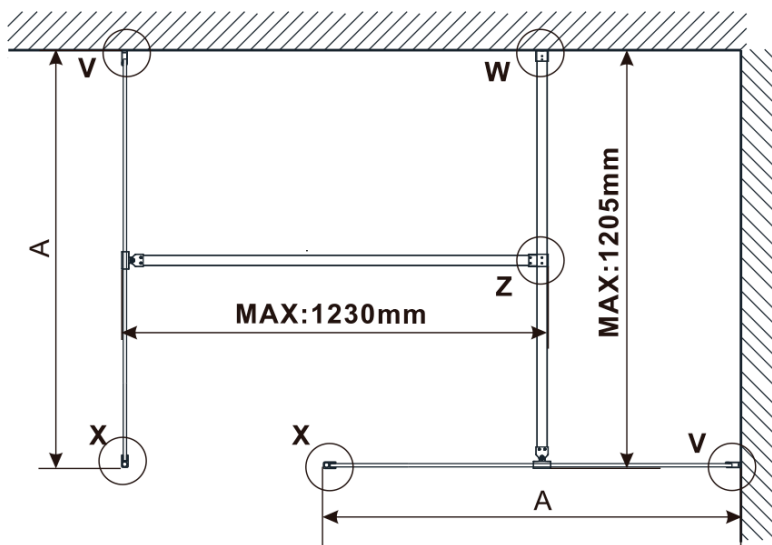

Objednací kód: ES1490

Základní informace

Značka: Polysan

Série: ESCA

Rozměry

Šířka: 867 mm

Výška: 2100 mm

Parametry

Typ výplně: Kouřové matné sklo

Úprava skla: Antidrop

Tloušťka skla: 8 mm

Hmotnost / ks: 38.0 kg

Balení: 1 ks

Záruka: 3 roky

Technický list

MODEL	A,mm
ES1070/ES1170/ES1270/ES1370/ES1470/ES1570	690~705
ES1080/ES1180/ES1280/ES1380/ES1480/ES1580	790~805
ES1090/ES1190/ES1290/ES1390/ES1490/ES1590	890~905
ES1010/ES1110/ES1210/ES1310/ES1410/ES1510	990~1005
ES1011/ES1111/ES1211/ES1311/ES1411/ES1511	1090~1105
ES1012/ES1112/ES1212/ES1312/ES1412/ES1512	1190~1205
ES1013/ES1113/ES1213/ES1313/ES1413/ES1513	1290~1305
ES1014/ES1114/ES1214/ES1314/ES1414/ES1514	1390~1405
ES1015/ES1115/ES1215/ES1315/ES1415/ES1515	1490~1505

MODEL	A,mm
ES1070/ES1170/ES1270/ES1370/ES1470/ES1570	690-705
ES1080/ES1180/ES1280/ES1380/ES1480/ES1580	790-805
ES1090/ES1190/ES1290/ES1390/ES1490/ES1590	890-905
ES1010/ES1110/ES1210/ES1310/ES1410/ES1510	990-1005
ES1011/ES1111/ES1211/ES1311/ES1411/ES1511	1090-1105
ES1012/ES1112/ES1212/ES1312/ES1412/ES1512	1190-1205
ES1013/ES1113/ES1213/ES1313/ES1413/ES1513	1290-1305
ES1014/ES1114/ES1214/ES1314/ES1414/ES1514	1390-1405
ES1015/ES1115/ES1215/ES1315/ES1415/ES1515	1490-1505

MODEL	A,mm
ES1070/ES1170/ES1270/ES1370/ES1470/ES1570	690~705
ES1080/ES1180/ES1280/ES1380/ES1480/ES1580	790~805
ES1090/ES1190/ES1290/ES1390/ES1490/ES1590	890~905
ES1010/ES1110/ES1210/ES1310/ES1410/ES1510	990~1005
ES1011/ES1111/ES1211/ES1311/ES1411/ES1511	1090~1105
ES1012/ES1112/ES1212/ES1312/ES1412/ES1512	1190~1205
ES1013/ES1113/ES1213/ES1313/ES1413/ES1513	1290~1305
ES1014/ES1114/ES1214/ES1314/ES1414/ES1514	1390~1405
ES1015/ES1115/ES1215/ES1315/ES1415/ES1515	1490~1505