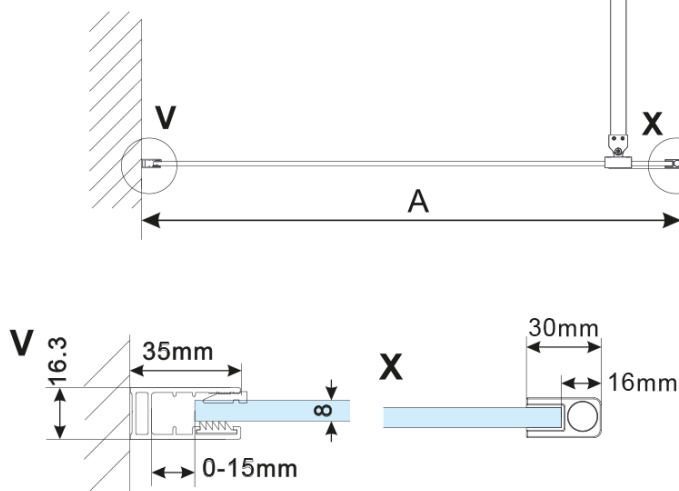

Objednací kód: ES1490

Základní informace

Značka: Polysan

Série: ESCA

Rozměry

Šířka: 867 mm

Výška: 2100 mm

Parametry

Typ výplně: Kouřové matné sklo

Úprava skla: Antidrop

Tloušťka skla: 8 mm

Hmotnost / ks: 38.0 kg

Balení: 1 ks

Záruka: 3 roky

Technický list

MODEL	A,mm
ES1070/ES1170/ES1270/ES1370/ES1470/ES1570	690~705
ES1080/ES1180/ES1280/ES1380/ES1480/ES1580	790~805
ES1090/ES1190/ES1290/ES1390/ES1490/ES1590	890~905
ES1010/ES1110/ES1210/ES1310/ES1410/ES1510	990~1005
ES1011/ES1111/ES1211/ES1311/ES1411/ES1511	1090~1105
ES1012/ES1112/ES1212/ES1312/ES1412/ES1512	1190~1205
ES1013/ES1113/ES1213/ES1313/ES1413/ES1513	1290~1305
ES1014/ES1114/ES1214/ES1314/ES1414/ES1514	1390~1405
ES1015/ES1115/ES1215/ES1315/ES1415/ES1515	1490~1505

MODEL	A,mm
ES1070/ES1170/ES1270/ES1370/ES1470/ES1570	690-705
ES1080/ES1180/ES1280/ES1380/ES1480/ES1580	790-805
ES1090/ES1190/ES1290/ES1390/ES1490/ES1590	890-905
ES1010/ES1110/ES1210/ES1310/ES1410/ES1510	990-1005
ES1011/ES1111/ES1211/ES1311/ES1411/ES1511	1090-1105
ES1012/ES1112/ES1212/ES1312/ES1412/ES1512	1190-1205
ES1013/ES1113/ES1213/ES1313/ES1413/ES1513	1290-1305
ES1014/ES1114/ES1214/ES1314/ES1414/ES1514	1390-1405
ES1015/ES1115/ES1215/ES1315/ES1415/ES1515	1490-1505

MODEL	A,mm
ES1070/ES1170/ES1270/ES1370/ES1470/ES1570	690~705
ES1080/ES1180/ES1280/ES1380/ES1480/ES1580	790~805
ES1090/ES1190/ES1290/ES1390/ES1490/ES1590	890~905
ES1010/ES1110/ES1210/ES1310/ES1410/ES1510	990~1005
ES1011/ES1111/ES1211/ES1311/ES1411/ES1511	1090~1105
ES1012/ES1112/ES1212/ES1312/ES1412/ES1512	1190~1205
ES1013/ES1113/ES1213/ES1313/ES1413/ES1513	1290~1305
ES1014/ES1114/ES1214/ES1314/ES1414/ES1514	1390~1405
ES1015/ES1115/ES1215/ES1315/ES1415/ES1515	1490~1505