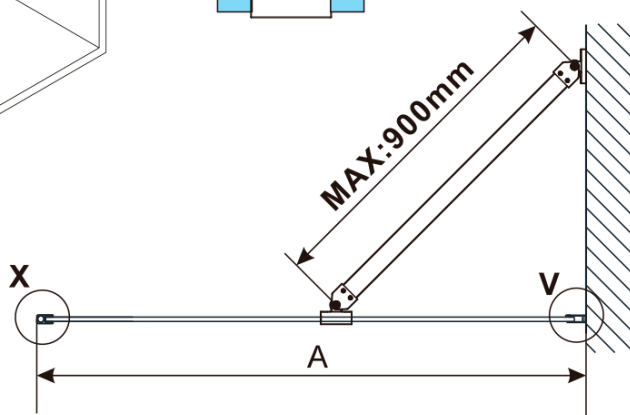

Objednací kód: ES1490

Základní informace

Značka: Polysan

Série: ESCA

Rozměry

Šířka: 867 mm

Výška: 2100 mm

Parametry

MODEL	A,mm
ES1070/ES1170/ES1270/ES1370/ES1470/ES1570	699
ES1080/ES1180/ES1280/ES1380/ES1480/ES1580	799
ES1090/ES1190/ES1290/ES1390/ES1490/ES1590	899
ES1010/ES1110/ES1210/ES1310/ES1410/ES1510	999
ES1011/ES1111/ES1211/ES1311/ES1411/ES1511	1099
ES1012/ES1112/ES1212/ES1312/ES1412/ES1512	1199
ES1013/ES1113/ES1213/ES1313/ES1413/ES1513	1299
ES1014/ES1114/ES1214/ES1314/ES1414/ES1514	1399
ES1015/ES1115/ES1215/ES1315/ES1415/ES1515	1499

MODEL	A,mm
ES1070/ES1170/ES1270/ES1370/ES1470/ES1570	690-705
ES1080/ES1180/ES1280/ES1380/ES1480/ES1580	790-805
ES1090/ES1190/ES1290/ES1390/ES1490/ES1590	890-905
ES1010/ES1110/ES1210/ES1310/ES1410/ES1510	990-1005
ES1011/ES1111/ES1211/ES1311/ES1411/ES1511	1090-1105
ES1012/ES1112/ES1212/ES1312/ES1412/ES1512	1190-1205
ES1013/ES1113/ES1213/ES1313/ES1413/ES1513	1290-1305
ES1014/ES1114/ES1214/ES1314/ES1414/ES1514	1390-1405
ES1015/ES1115/ES1215/ES1315/ES1415/ES1515	1490-1505

MODEL	A,mm
ES1070/ES1170/ES1270/ES1370/ES1470/ES1570	690~705
ES1080/ES1180/ES1280/ES1380/ES1480/ES1580	790~805
ES1090/ES1190/ES1290/ES1390/ES1490/ES1590	890~905
ES1010/ES1110/ES1210/ES1310/ES1410/ES1510	990~1005
ES1011/ES1111/ES1211/ES1311/ES1411/ES1511	1090~1105
ES1012/ES1112/ES1212/ES1312/ES1412/ES1512	1190~1205
ES1013/ES1113/ES1213/ES1313/ES1413/ES1513	1290~1305
ES1014/ES1114/ES1214/ES1314/ES1414/ES1514	1390~1405
ES1015/ES1115/ES1215/ES1315/ES1415/ES1515	1490~1505