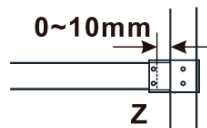

Typ výplně: Kouřové matné sklo

Úprava skla: Antidrop

Tloušťka skla: 8 mm

Hmotnost / ks: 38.0 kg

Balení: 1 ks

Záruka: 3 roky

Technický list

MODEL	A,mm
ES1070/ES1170/ES1270/ES1370/ES1470/ES1570	690~705
ES1080/ES1180/ES1280/ES1380/ES1480/ES1580	790~805
ES1090/ES1190/ES1290/ES1390/ES1490/ES1590	890~905
ES1010/ES1110/ES1210/ES1310/ES1410/ES1510	990~1005
ES1011/ES1111/ES1211/ES1311/ES1411/ES1511	1090~1105
ES1012/ES1112/ES1212/ES1312/ES1412/ES1512	1190~1205
ES1013/ES1113/ES1213/ES1313/ES1413/ES1513	1290~1305
ES1014/ES1114/ES1214/ES1314/ES1414/ES1514	1390~1405
ES1015/ES1115/ES1215/ES1315/ES1415/ES1515	1490~1505

MODEL	A,mm
ES1070/ES1170/ES1270/ES1370/ES1470/ES1570	699
ES1080/ES1180/ES1280/ES1380/ES1480/ES1580	799
ES1090/ES1190/ES1290/ES1390/ES1490/ES1590	899
ES1010/ES1110/ES1210/ES1310/ES1410/ES1510	999
ES1011/ES1111/ES1211/ES1311/ES1411/ES1511	1099
ES1012/ES1112/ES1212/ES1312/ES1412/ES1512	1199
ES1013/ES1113/ES1213/ES1313/ES1413/ES1513	1299
ES1014/ES1114/ES1214/ES1314/ES1414/ES1514	1399
ES1015/ES1115/ES1215/ES1315/ES1415/ES1515	1499

MODEL	A,mm
ES1070/ES1170/ES1270/ES1370/ES1470/ES1570	690-705
ES1080/ES1180/ES1280/ES1380/ES1480/ES1580	790-805
ES1090/ES1190/ES1290/ES1390/ES1490/ES1590	890-905
ES1010/ES1110/ES1210/ES1310/ES1410/ES1510	990-1005
ES1011/ES1111/ES1211/ES1311/ES1411/ES1511	1090-1105
ES1012/ES1112/ES1212/ES1312/ES1412/ES1512	1190-1205
ES1013/ES1113/ES1213/ES1313/ES1413/ES1513	1290-1305
ES1014/ES1114/ES1214/ES1314/ES1414/ES1514	1390-1405
ES1015/ES1115/ES1215/ES1315/ES1415/ES1515	1490-1505

MODEL	A,mm
ES1070/ES1170/ES1270/ES1370/ES1470/ES1570	690~705
ES1080/ES1180/ES1280/ES1380/ES1480/ES1580	790~805
ES1090/ES1190/ES1290/ES1390/ES1490/ES1590	890~905
ES1010/ES1110/ES1210/ES1310/ES1410/ES1510	990~1005
ES1011/ES1111/ES1211/ES1311/ES1411/ES1511	1090~1105
ES1012/ES1112/ES1212/ES1312/ES1412/ES1512	1190~1205
ES1013/ES1113/ES1213/ES1313/ES1413/ES1513	1290~1305
ES1014/ES1114/ES1214/ES1314/ES1414/ES1514	1390~1405
ES1015/ES1115/ES1215/ES1315/ES1415/ES1515	1490~1505