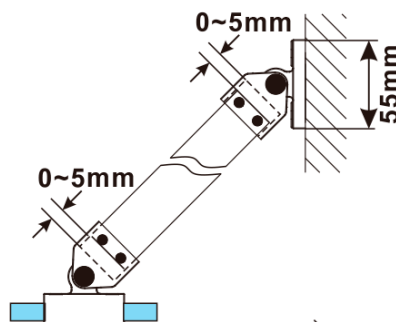

Objednací kód: ES1490

Základní informace

Značka: Polysan

Série: ESCA

Rozměry

Šířka: 867 mm

Výška: 2100 mm

Parametry

Typ výplně: Kouřové matné sklo

Úprava skla: Antidrop

Tloušťka skla: 8 mm

Hmotnost / ks: 38.0 kg

Balení: 1 ks

Záruka: 3 roky

Technický list

MODEL	A,mm
ES1070/ES1170/ES1270/ES1370/ES1470/ES1570	690~705
ES1080/ES1180/ES1280/ES1380/ES1480/ES1580	790~805
ES1090/ES1190/ES1290/ES1390/ES1490/ES1590	890~905
ES1010/ES1110/ES1210/ES1310/ES1410/ES1510	990~1005
ES1011/ES1111/ES1211/ES1311/ES1411/ES1511	1090~1105
ES1012/ES1112/ES1212/ES1312/ES1412/ES1512	1190~1205
ES1013/ES1113/ES1213/ES1313/ES1413/ES1513	1290~1305
ES1014/ES1114/ES1214/ES1314/ES1414/ES1514	1390~1405
ES1015/ES1115/ES1215/ES1315/ES1415/ES1515	1490~1505

MODEL	A,mm
ES1070/ES1170/ES1270/ES1370/ES1470/ES1570	690-705
ES1080/ES1180/ES1280/ES1380/ES1480/ES1580	790-805
ES1090/ES1190/ES1290/ES1390/ES1490/ES1590	890-905
ES1010/ES1110/ES1210/ES1310/ES1410/ES1510	990-1005
ES1011/ES1111/ES1211/ES1311/ES1411/ES1511	1090-1105
ES1012/ES1112/ES1212/ES1312/ES1412/ES1512	1190-1205
ES1013/ES1113/ES1213/ES1313/ES1413/ES1513	1290-1305
ES1014/ES1114/ES1214/ES1314/ES1414/ES1514	1390-1405
ES1015/ES1115/ES1215/ES1315/ES1415/ES1515	1490-1505

MODEL	A,mm
ES1070/ES1170/ES1270/ES1370/ES1470/ES1570	690~705
ES1080/ES1180/ES1280/ES1380/ES1480/ES1580	790~805
ES1090/ES1190/ES1290/ES1390/ES1490/ES1590	890~905
ES1010/ES1110/ES1210/ES1310/ES1410/ES1510	990~1005
ES1011/ES1111/ES1211/ES1311/ES1411/ES1511	1090~1105
ES1012/ES1112/ES1212/ES1312/ES1412/ES1512	1190~1205
ES1013/ES1113/ES1213/ES1313/ES1413/ES1513	1290~1305
ES1014/ES1114/ES1214/ES1314/ES1414/ES1514	1390~1405
ES1015/ES1115/ES1215/ES1315/ES1415/ES1515	1490~1505