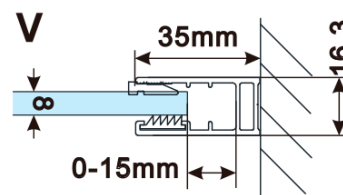

Typ výplně: Kouřové matné sklo

Úprava skla: Antidrop

Tloušťka skla: 8 mm

Hmotnost / ks: 38.0 kg

Balení: 1 ks

Záruka: 3 roky

Technický list

MODEL	A,mm
ES1070/ES1170/ES1270/ES1370/ES1470/ES1570	690~705
ES1080/ES1180/ES1280/ES1380/ES1480/ES1580	790~805
ES1090/ES1190/ES1290/ES1390/ES1490/ES1590	890~905
ES1010/ES1110/ES1210/ES1310/ES1410/ES1510	990~1005
ES1011/ES1111/ES1211/ES1311/ES1411/ES1511	1090~1105
ES1012/ES1112/ES1212/ES1312/ES1412/ES1512	1190~1205
ES1013/ES1113/ES1213/ES1313/ES1413/ES1513	1290~1305
ES1014/ES1114/ES1214/ES1314/ES1414/ES1514	1390~1405
ES1015/ES1115/ES1215/ES1315/ES1415/ES1515	1490~1505

MODEL	A,mm
ES1070/ES1170/ES1270/ES1370/ES1470/ES1570	699
ES1080/ES1180/ES1280/ES1380/ES1480/ES1580	799
ES1090/ES1190/ES1290/ES1390/ES1490/ES1590	899
ES1010/ES1110/ES1210/ES1310/ES1410/ES1510	999
ES1011/ES1111/ES1211/ES1311/ES1411/ES1511	1099
ES1012/ES1112/ES1212/ES1312/ES1412/ES1512	1199
ES1013/ES1113/ES1213/ES1313/ES1413/ES1513	1299
ES1014/ES1114/ES1214/ES1314/ES1414/ES1514	1399
ES1015/ES1115/ES1215/ES1315/ES1415/ES1515	1499

MODEL	A,mm
ES1070/ES1170/ES1270/ES1370/ES1470/ES1570	690-705
ES1080/ES1180/ES1280/ES1380/ES1480/ES1580	790-805
ES1090/ES1190/ES1290/ES1390/ES1490/ES1590	890-905
ES1010/ES1110/ES1210/ES1310/ES1410/ES1510	990-1005
ES1011/ES1111/ES1211/ES1311/ES1411/ES1511	1090-1105
ES1012/ES1112/ES1212/ES1312/ES1412/ES1512	1190-1205
ES1013/ES1113/ES1213/ES1313/ES1413/ES1513	1290-1305
ES1014/ES1114/ES1214/ES1314/ES1414/ES1514	1390-1405
ES1015/ES1115/ES1215/ES1315/ES1415/ES1515	1490-1505

MODEL	A,mm
ES1070/ES1170/ES1270/ES1370/ES1470/ES1570	690~705
ES1080/ES1180/ES1280/ES1380/ES1480/ES1580	790~805
ES1090/ES1190/ES1290/ES1390/ES1490/ES1590	890~905
ES1010/ES1110/ES1210/ES1310/ES1410/ES1510	990~1005
ES1011/ES1111/ES1211/ES1311/ES1411/ES1511	1090~1105
ES1012/ES1112/ES1212/ES1312/ES1412/ES1512	1190~1205
ES1013/ES1113/ES1213/ES1313/ES1413/ES1513	1290~1305
ES1014/ES1114/ES1214/ES1314/ES1414/ES1514	1390~1405
ES1015/ES1115/ES1215/ES1315/ES1415/ES1515	1490~1505