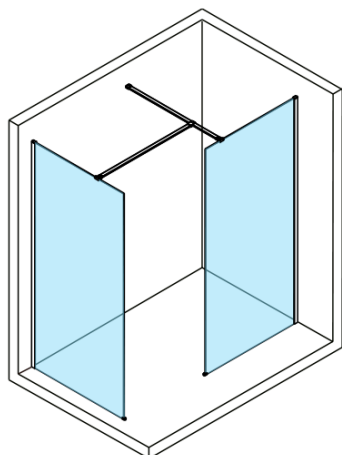

Objednací kód: ES1490

Základní informace

Značka: Polysan

Série: ESCA

Rozměry

Šířka: 867 mm

Výška: 2100 mm

Parametry

Typ výplně: Kouřové matné sklo

Úprava skla: Antidrop

Tloušťka skla: 8 mm

Hmotnost / ks: 38.0 kg

Balení: 1 ks

Záruka: 3 roky

Technický list

MODEL	A,mm
ES1070/ES1170/ES1270/ES1370/ES1470/ES1570	690~705
ES1080/ES1180/ES1280/ES1380/ES1480/ES1580	790~805
ES1090/ES1190/ES1290/ES1390/ES1490/ES1590	890~905
ES1010/ES1110/ES1210/ES1310/ES1410/ES1510	990~1005
ES1011/ES1111/ES1211/ES1311/ES1411/ES1511	1090~1105
ES1012/ES1112/ES1212/ES1312/ES1412/ES1512	1190~1205
ES1013/ES1113/ES1213/ES1313/ES1413/ES1513	1290~1305
ES1014/ES1114/ES1214/ES1314/ES1414/ES1514	1390~1405
ES1015/ES1115/ES1215/ES1315/ES1415/ES1515	1490~1505

MODEL	A,mm
ES1070/ES1170/ES1270/ES1370/ES1470/ES1570	690-705
ES1080/ES1180/ES1280/ES1380/ES1480/ES1580	790-805
ES1090/ES1190/ES1290/ES1390/ES1490/ES1590	890-905
ES1010/ES1110/ES1210/ES1310/ES1410/ES1510	990-1005
ES1011/ES1111/ES1211/ES1311/ES1411/ES1511	1090-1105
ES1012/ES1112/ES1212/ES1312/ES1412/ES1512	1190-1205
ES1013/ES1113/ES1213/ES1313/ES1413/ES1513	1290-1305
ES1014/ES1114/ES1214/ES1314/ES1414/ES1514	1390-1405
ES1015/ES1115/ES1215/ES1315/ES1415/ES1515	1490-1505

MODEL	A,mm
ES1070/ES1170/ES1270/ES1370/ES1470/ES1570	690~705
ES1080/ES1180/ES1280/ES1380/ES1480/ES1580	790~805
ES1090/ES1190/ES1290/ES1390/ES1490/ES1590	890~905
ES1010/ES1110/ES1210/ES1310/ES1410/ES1510	990~1005
ES1011/ES1111/ES1211/ES1311/ES1411/ES1511	1090~1105
ES1012/ES1112/ES1212/ES1312/ES1412/ES1512	1190~1205
ES1013/ES1113/ES1213/ES1313/ES1413/ES1513	1290~1305
ES1014/ES1114/ES1214/ES1314/ES1414/ES1514	1390~1405
ES1015/ES1115/ES1215/ES1315/ES1415/ES1515	1490~1505