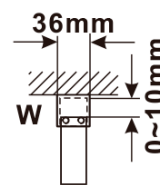

Typ výplně: Kouřové matné sklo

Úprava skla: Antidrop

Tloušťka skla: 8 mm

Hmotnost / ks: 38.0 kg

Balení: 1 ks

Záruka: 3 roky

Technický list

MODEL	A,mm
ES1070/ES1170/ES1270/ES1370/ES1470/ES1570	690~705
ES1080/ES1180/ES1280/ES1380/ES1480/ES1580	790~805
ES1090/ES1190/ES1290/ES1390/ES1490/ES1590	890~905
ES1010/ES1110/ES1210/ES1310/ES1410/ES1510	990~1005
ES1011/ES1111/ES1211/ES1311/ES1411/ES1511	1090~1105
ES1012/ES1112/ES1212/ES1312/ES1412/ES1512	1190~1205
ES1013/ES1113/ES1213/ES1313/ES1413/ES1513	1290~1305
ES1014/ES1114/ES1214/ES1314/ES1414/ES1514	1390~1405
ES1015/ES1115/ES1215/ES1315/ES1415/ES1515	1490~1505

MODEL	A,mm
ES1070/ES1170/ES1270/ES1370/ES1470/ES1570	699
ES1080/ES1180/ES1280/ES1380/ES1480/ES1580	799
ES1090/ES1190/ES1290/ES1390/ES1490/ES1590	899
ES1010/ES1110/ES1210/ES1310/ES1410/ES1510	999
ES1011/ES1111/ES1211/ES1311/ES1411/ES1511	1099
ES1012/ES1112/ES1212/ES1312/ES1412/ES1512	1199
ES1013/ES1113/ES1213/ES1313/ES1413/ES1513	1299
ES1014/ES1114/ES1214/ES1314/ES1414/ES1514	1399
ES1015/ES1115/ES1215/ES1315/ES1415/ES1515	1499

MODEL	A,mm
ES1070/ES1170/ES1270/ES1370/ES1470/ES1570	690-705
ES1080/ES1180/ES1280/ES1380/ES1480/ES1580	790-805
ES1090/ES1190/ES1290/ES1390/ES1490/ES1590	890-905
ES1010/ES1110/ES1210/ES1310/ES1410/ES1510	990-1005
ES1011/ES1111/ES1211/ES1311/ES1411/ES1511	1090-1105
ES1012/ES1112/ES1212/ES1312/ES1412/ES1512	1190-1205
ES1013/ES1113/ES1213/ES1313/ES1413/ES1513	1290-1305
ES1014/ES1114/ES1214/ES1314/ES1414/ES1514	1390-1405
ES1015/ES1115/ES1215/ES1315/ES1415/ES1515	1490-1505

MODEL	A,mm
ES1070/ES1170/ES1270/ES1370/ES1470/ES1570	690~705
ES1080/ES1180/ES1280/ES1380/ES1480/ES1580	790~805
ES1090/ES1190/ES1290/ES1390/ES1490/ES1590	890~905
ES1010/ES1110/ES1210/ES1310/ES1410/ES1510	990~1005
ES1011/ES1111/ES1211/ES1311/ES1411/ES1511	1090~1105
ES1012/ES1112/ES1212/ES1312/ES1412/ES1512	1190~1205
ES1013/ES1113/ES1213/ES1313/ES1413/ES1513	1290~1305
ES1014/ES1114/ES1214/ES1314/ES1414/ES1514	1390~1405
ES1015/ES1115/ES1215/ES1315/ES1415/ES1515	1490~1505