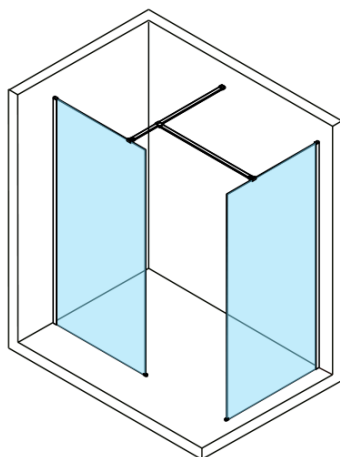

Objednací kód: ES1490

Základní informace

Značka: Polysan

Série: ESCA

Rozměry

Šířka: 867 mm

Výška: 2100 mm

Parametry

Typ výplně: Kouřové matné sklo

Úprava skla: Antidrop

Tloušťka skla: 8 mm

Hmotnost / ks: 38.0 kg

Balení: 1 ks

Záruka: 3 roky

Technický list

MODEL	A,mm
ES1070/ES1170/ES1270/ES1370/ES1470/ES1570	690~705
ES1080/ES1180/ES1280/ES1380/ES1480/ES1580	790~805
ES1090/ES1190/ES1290/ES1390/ES1490/ES1590	890~905
ES1010/ES1110/ES1210/ES1310/ES1410/ES1510	990~1005
ES1011/ES1111/ES1211/ES1311/ES1411/ES1511	1090~1105
ES1012/ES1112/ES1212/ES1312/ES1412/ES1512	1190~1205
ES1013/ES1113/ES1213/ES1313/ES1413/ES1513	1290~1305
ES1014/ES1114/ES1214/ES1314/ES1414/ES1514	1390~1405
ES1015/ES1115/ES1215/ES1315/ES1415/ES1515	1490~1505

MODEL	A,mm
ES1070/ES1170/ES1270/ES1370/ES1470/ES1570	690-705
ES1080/ES1180/ES1280/ES1380/ES1480/ES1580	790-805
ES1090/ES1190/ES1290/ES1390/ES1490/ES1590	890-905
ES1010/ES1110/ES1210/ES1310/ES1410/ES1510	990-1005
ES1011/ES1111/ES1211/ES1311/ES1411/ES1511	1090-1105
ES1012/ES1112/ES1212/ES1312/ES1412/ES1512	1190-1205
ES1013/ES1113/ES1213/ES1313/ES1413/ES1513	1290-1305
ES1014/ES1114/ES1214/ES1314/ES1414/ES1514	1390-1405
ES1015/ES1115/ES1215/ES1315/ES1415/ES1515	1490-1505

MODEL	A,mm
ES1070/ES1170/ES1270/ES1370/ES1470/ES1570	690~705
ES1080/ES1180/ES1280/ES1380/ES1480/ES1580	790~805
ES1090/ES1190/ES1290/ES1390/ES1490/ES1590	890~905
ES1010/ES1110/ES1210/ES1310/ES1410/ES1510	990~1005
ES1011/ES1111/ES1211/ES1311/ES1411/ES1511	1090~1105
ES1012/ES1112/ES1212/ES1312/ES1412/ES1512	1190~1205
ES1013/ES1113/ES1213/ES1313/ES1413/ES1513	1290~1305
ES1014/ES1114/ES1214/ES1314/ES1414/ES1514	1390~1405
ES1015/ES1115/ES1215/ES1315/ES1415/ES1515	1490~1505