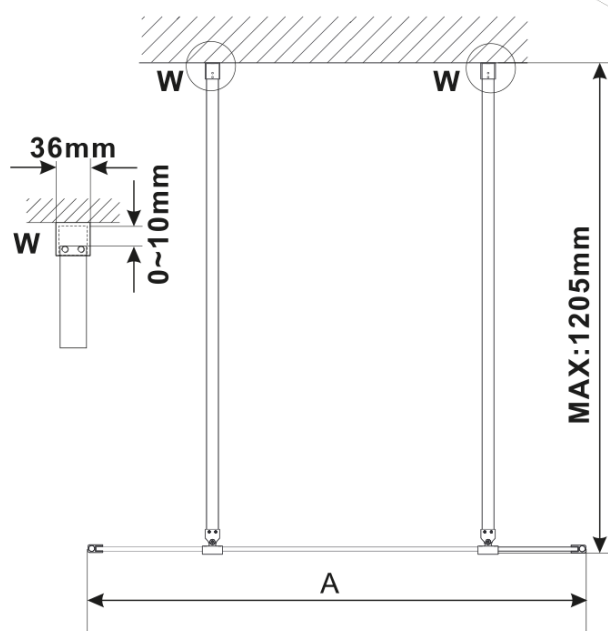

Objednací kód: ES1490

Základní informace

Značka: Polysan

Série: ESCA

Rozměry

Šířka: 867 mm

Výška: 2100 mm

Parametry

Typ výplně: Kouřové matné sklo

Úprava skla: Antidrop

Tloušťka skla: 8 mm

Hmotnost / ks: 38.0 kg

Balení: 1 ks

Záruka: 3 roky

Technický list

MODEL	A,mm
ES1070/ES1170/ES1270/ES1370/ES1470/ES1570	690~705
ES1080/ES1180/ES1280/ES1380/ES1480/ES1580	790~805
ES1090/ES1190/ES1290/ES1390/ES1490/ES1590	890~905
ES1010/ES1110/ES1210/ES1310/ES1410/ES1510	990~1005
ES1011/ES1111/ES1211/ES1311/ES1411/ES1511	1090~1105
ES1012/ES1112/ES1212/ES1312/ES1412/ES1512	1190~1205
ES1013/ES1113/ES1213/ES1313/ES1413/ES1513	1290~1305
ES1014/ES1114/ES1214/ES1314/ES1414/ES1514	1390~1405
ES1015/ES1115/ES1215/ES1315/ES1415/ES1515	1490~1505

MODEL	A,mm
ES1070/ES1170/ES1270/ES1370/ES1470/ES1570	690-705
ES1080/ES1180/ES1280/ES1380/ES1480/ES1580	790-805
ES1090/ES1190/ES1290/ES1390/ES1490/ES1590	890-905
ES1010/ES1110/ES1210/ES1310/ES1410/ES1510	990-1005
ES1011/ES1111/ES1211/ES1311/ES1411/ES1511	1090-1105
ES1012/ES1112/ES1212/ES1312/ES1412/ES1512	1190-1205
ES1013/ES1113/ES1213/ES1313/ES1413/ES1513	1290-1305
ES1014/ES1114/ES1214/ES1314/ES1414/ES1514	1390-1405
ES1015/ES1115/ES1215/ES1315/ES1415/ES1515	1490-1505

MODEL	A,mm
ES1070/ES1170/ES1270/ES1370/ES1470/ES1570	690~705
ES1080/ES1180/ES1280/ES1380/ES1480/ES1580	790~805
ES1090/ES1190/ES1290/ES1390/ES1490/ES1590	890~905
ES1010/ES1110/ES1210/ES1310/ES1410/ES1510	990~1005
ES1011/ES1111/ES1211/ES1311/ES1411/ES1511	1090~1105
ES1012/ES1112/ES1212/ES1312/ES1412/ES1512	1190~1205
ES1013/ES1113/ES1213/ES1313/ES1413/ES1513	1290~1305
ES1014/ES1114/ES1214/ES1314/ES1414/ES1514	1390~1405
ES1015/ES1115/ES1215/ES1315/ES1415/ES1515	1490~1505