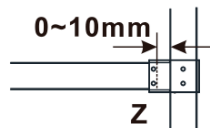

**Objednací kód:** ES1470

**Základní informace**

**Značka:** Polysan

**Série:** ESCA

**Rozměry**

**Šířka:** 667 mm

**Výška:** 2100 mm

**Parametry**

MODEL	A,mm
ES1070/ES1170/ES1270/ES1370/ES1470/ES1570	690-705
ES1080/ES1180/ES1280/ES1380/ES1480/ES1580	790-805
ES1090/ES1190/ES1290/ES1390/ES1490/ES1590	890-905
ES1010/ES1110/ES1210/ES1310/ES1410/ES1510	990-1005
ES1011/ES1111/ES1211/ES1311/ES1411/ES1511	1090-1105
ES1012/ES1112/ES1212/ES1312/ES1412/ES1512	1190-1205
ES1013/ES1113/ES1213/ES1313/ES1413/ES1513	1290-1305
ES1014/ES1114/ES1214/ES1314/ES1414/ES1514	1390-1405
ES1015/ES1115/ES1215/ES1315/ES1415/ES1515	1490-1505

MODEL	A,mm
ES1070/ES1170/ES1270/ES1370/ES1470/ES1570	690~705
ES1080/ES1180/ES1280/ES1380/ES1480/ES1580	790~805
ES1090/ES1190/ES1290/ES1390/ES1490/ES1590	890~905
ES1010/ES1110/ES1210/ES1310/ES1410/ES1510	990~1005
ES1011/ES1111/ES1211/ES1311/ES1411/ES1511	1090~1105
ES1012/ES1112/ES1212/ES1312/ES1412/ES1512	1190~1205
ES1013/ES1113/ES1213/ES1313/ES1413/ES1513	1290~1305
ES1014/ES1114/ES1214/ES1314/ES1414/ES1514	1390~1405
ES1015/ES1115/ES1215/ES1315/ES1415/ES1515	1490~1505