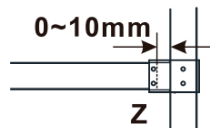

Záruka: 2 roky

Hmotnost / ks: 31 kg

Balení: 1 ks

Typ výplně: Kouřové matné sklo

Úprava skla: Antidrop

Tloušťka skla: 8 mm

MODEL	A,mm
ES1070/ES1170/ES1270/ES1370/ES1470/ES1570	690-705
ES1080/ES1180/ES1280/ES1380/ES1480/ES1580	790-805
ES1090/ES1190/ES1290/ES1390/ES1490/ES1590	890-905
ES1010/ES1110/ES1210/ES1310/ES1410/ES1510	990-1005
ES1011/ES1111/ES1211/ES1311/ES1411/ES1511	1090-1105
ES1012/ES1112/ES1212/ES1312/ES1412/ES1512	1190-1205
ES1013/ES1113/ES1213/ES1313/ES1413/ES1513	1290-1305
ES1014/ES1114/ES1214/ES1314/ES1414/ES1514	1390-1405
ES1015/ES1115/ES1215/ES1315/ES1415/ES1515	1490-1505

MODEL	A,mm
ES1070/ES1170/ES1270/ES1370/ES1470/ES1570	690~705
ES1080/ES1180/ES1280/ES1380/ES1480/ES1580	790~805
ES1090/ES1190/ES1290/ES1390/ES1490/ES1590	890~905
ES1010/ES1110/ES1210/ES1310/ES1410/ES1510	990~1005
ES1011/ES1111/ES1211/ES1311/ES1411/ES1511	1090~1105
ES1012/ES1112/ES1212/ES1312/ES1412/ES1512	1190~1205
ES1013/ES1113/ES1213/ES1313/ES1413/ES1513	1290~1305
ES1014/ES1114/ES1214/ES1314/ES1414/ES1514	1390~1405
ES1015/ES1115/ES1215/ES1315/ES1415/ES1515	1490~1505