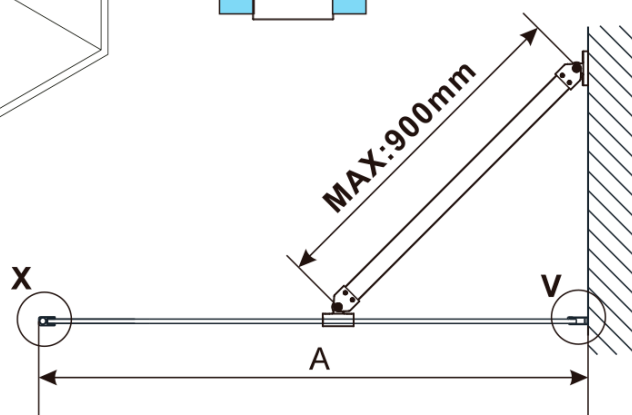

Objednací kód: ES1470

**Základní informace**

Značka: Polysan

Série: ESCA

**Rozměry**

Šířka: 667 mm

Výška: 2100 mm

**Parametry**

MODEL	A,mm
ES1070/ES1170/ES1270/ES1370/ES1470/ES1570	690-705
ES1080/ES1180/ES1280/ES1380/ES1480/ES1580	790-805
ES1090/ES1190/ES1290/ES1390/ES1490/ES1590	890-905
ES1010/ES1110/ES1210/ES1310/ES1410/ES1510	990-1005
ES1011/ES1111/ES1211/ES1311/ES1411/ES1511	1090-1105
ES1012/ES1112/ES1212/ES1312/ES1412/ES1512	1190-1205
ES1013/ES1113/ES1213/ES1313/ES1413/ES1513	1290-1305
ES1014/ES1114/ES1214/ES1314/ES1414/ES1514	1390-1405
ES1015/ES1115/ES1215/ES1315/ES1415/ES1515	1490-1505

MODEL	A,mm
ES1070/ES1170/ES1270/ES1370/ES1470/ES1570	690~705
ES1080/ES1180/ES1280/ES1380/ES1480/ES1580	790~805
ES1090/ES1190/ES1290/ES1390/ES1490/ES1590	890~905
ES1010/ES1110/ES1210/ES1310/ES1410/ES1510	990~1005
ES1011/ES1111/ES1211/ES1311/ES1411/ES1511	1090~1105
ES1012/ES1112/ES1212/ES1312/ES1412/ES1512	1190~1205
ES1013/ES1113/ES1213/ES1313/ES1413/ES1513	1290~1305
ES1014/ES1114/ES1214/ES1314/ES1414/ES1514	1390~1405
ES1015/ES1115/ES1215/ES1315/ES1415/ES1515	1490~1505