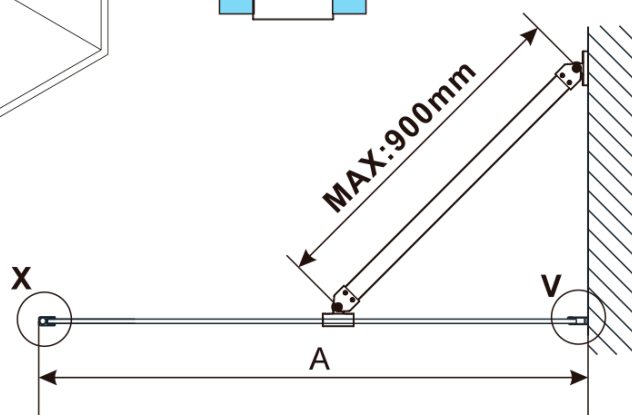

**Objednací kód:** ES1470

**Základní informace**

**Značka:** Polysan

**Série:** ESCA

**Rozměry**

**Šířka:** 667 mm

**Výška:** 2100 mm

**Parametry**

MODEL	A,mm
ES1070/ES1170/ES1270/ES1370/ES1470/ES1570	690-705
ES1080/ES1180/ES1280/ES1380/ES1480/ES1580	790-805
ES1090/ES1190/ES1290/ES1390/ES1490/ES1590	890-905
ES1010/ES1110/ES1210/ES1310/ES1410/ES1510	990-1005
ES1011/ES1111/ES1211/ES1311/ES1411/ES1511	1090-1105
ES1012/ES1112/ES1212/ES1312/ES1412/ES1512	1190-1205
ES1013/ES1113/ES1213/ES1313/ES1413/ES1513	1290-1305
ES1014/ES1114/ES1214/ES1314/ES1414/ES1514	1390-1405
ES1015/ES1115/ES1215/ES1315/ES1415/ES1515	1490-1505

MODEL	A,mm
ES1070/ES1170/ES1270/ES1370/ES1470/ES1570	690~705
ES1080/ES1180/ES1280/ES1380/ES1480/ES1580	790~805
ES1090/ES1190/ES1290/ES1390/ES1490/ES1590	890~905
ES1010/ES1110/ES1210/ES1310/ES1410/ES1510	990~1005
ES1011/ES1111/ES1211/ES1311/ES1411/ES1511	1090~1105
ES1012/ES1112/ES1212/ES1312/ES1412/ES1512	1190~1205
ES1013/ES1113/ES1213/ES1313/ES1413/ES1513	1290~1305
ES1014/ES1114/ES1214/ES1314/ES1414/ES1514	1390~1405
ES1015/ES1115/ES1215/ES1315/ES1415/ES1515	1490~1505