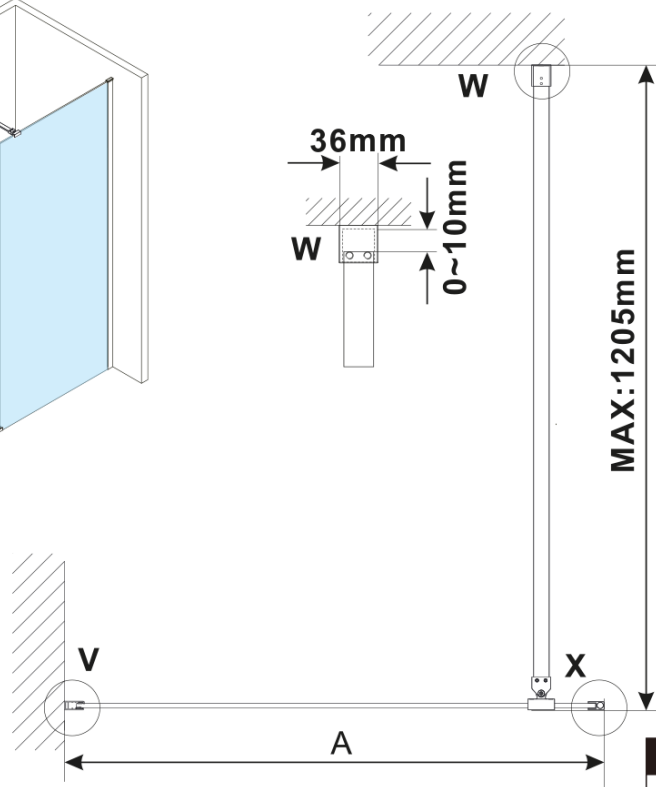

**Objednací kód:** ES1470

**Základní informace**

**Značka:** Polysan

**Série:** ESCA

**Rozměry**

**Šířka:** 667 mm

**Výška:** 2100 mm

**Parametry**

MODEL	A,mm
ES1070/ES1170/ES1270/ES1370/ES1470/ES1570	690-705
ES1080/ES1180/ES1280/ES1380/ES1480/ES1580	790-805
ES1090/ES1190/ES1290/ES1390/ES1490/ES1590	890-905
ES1010/ES1110/ES1210/ES1310/ES1410/ES1510	990-1005
ES1011/ES1111/ES1211/ES1311/ES1411/ES1511	1090-1105
ES1012/ES1112/ES1212/ES1312/ES1412/ES1512	1190-1205
ES1013/ES1113/ES1213/ES1313/ES1413/ES1513	1290-1305
ES1014/ES1114/ES1214/ES1314/ES1414/ES1514	1390-1405
ES1015/ES1115/ES1215/ES1315/ES1415/ES1515	1490-1505

MODEL	A,mm
ES1070/ES1170/ES1270/ES1370/ES1470/ES1570	690~705
ES1080/ES1180/ES1280/ES1380/ES1480/ES1580	790~805
ES1090/ES1190/ES1290/ES1390/ES1490/ES1590	890~905
ES1010/ES1110/ES1210/ES1310/ES1410/ES1510	990~1005
ES1011/ES1111/ES1211/ES1311/ES1411/ES1511	1090~1105
ES1012/ES1112/ES1212/ES1312/ES1412/ES1512	1190~1205
ES1013/ES1113/ES1213/ES1313/ES1413/ES1513	1290~1305
ES1014/ES1114/ES1214/ES1314/ES1414/ES1514	1390~1405
ES1015/ES1115/ES1215/ES1315/ES1415/ES1515	1490~1505