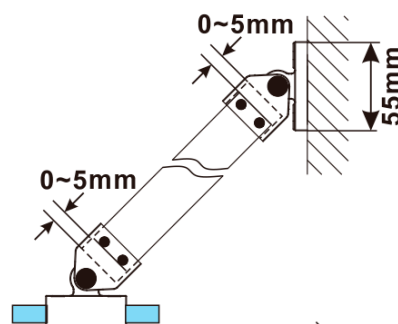

**Objednací kód:** ES1470

**Základní informace**

**Značka:** Polysan

**Série:** ESCA

**Rozměry**

**Šířka:** 667 mm

**Výška:** 2100 mm

**Parametry**

MODEL	A,mm
ES1070/ES1170/ES1270/ES1370/ES1470/ES1570	690-705
ES1080/ES1180/ES1280/ES1380/ES1480/ES1580	790-805
ES1090/ES1190/ES1290/ES1390/ES1490/ES1590	890-905
ES1010/ES1110/ES1210/ES1310/ES1410/ES1510	990-1005
ES1011/ES1111/ES1211/ES1311/ES1411/ES1511	1090-1105
ES1012/ES1112/ES1212/ES1312/ES1412/ES1512	1190-1205
ES1013/ES1113/ES1213/ES1313/ES1413/ES1513	1290-1305
ES1014/ES1114/ES1214/ES1314/ES1414/ES1514	1390-1405
ES1015/ES1115/ES1215/ES1315/ES1415/ES1515	1490-1505

MODEL	A,mm
ES1070/ES1170/ES1270/ES1370/ES1470/ES1570	690~705
ES1080/ES1180/ES1280/ES1380/ES1480/ES1580	790~805
ES1090/ES1190/ES1290/ES1390/ES1490/ES1590	890~905
ES1010/ES1110/ES1210/ES1310/ES1410/ES1510	990~1005
ES1011/ES1111/ES1211/ES1311/ES1411/ES1511	1090~1105
ES1012/ES1112/ES1212/ES1312/ES1412/ES1512	1190~1205
ES1013/ES1113/ES1213/ES1313/ES1413/ES1513	1290~1305
ES1014/ES1114/ES1214/ES1314/ES1414/ES1514	1390~1405
ES1015/ES1115/ES1215/ES1315/ES1415/ES1515	1490~1505