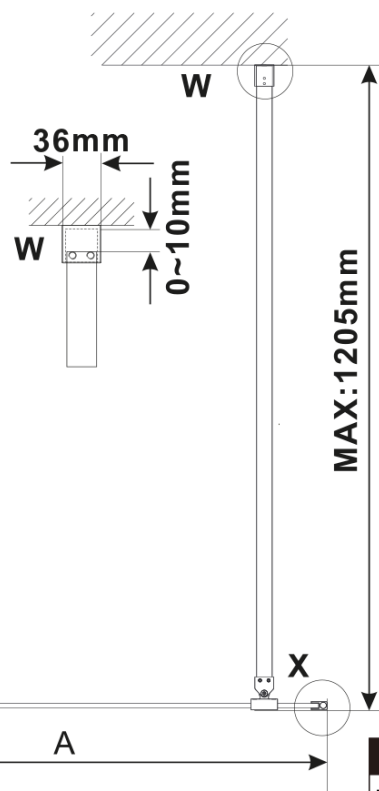

Objednací kód: ES1470

**Základní informace**

Značka: Polysan

Série: ESCA

**Rozměry**

Šířka: 667 mm

Výška: 2100 mm

**Parametry**

MODEL	A,mm
ES1070/ES1170/ES1270/ES1370/ES1470/ES1570	690-705
ES1080/ES1180/ES1280/ES1380/ES1480/ES1580	790-805
ES1090/ES1190/ES1290/ES1390/ES1490/ES1590	890-905
ES1010/ES1110/ES1210/ES1310/ES1410/ES1510	990-1005
ES1011/ES1111/ES1211/ES1311/ES1411/ES1511	1090-1105
ES1012/ES1112/ES1212/ES1312/ES1412/ES1512	1190-1205
ES1013/ES1113/ES1213/ES1313/ES1413/ES1513	1290-1305
ES1014/ES1114/ES1214/ES1314/ES1414/ES1514	1390-1405
ES1015/ES1115/ES1215/ES1315/ES1415/ES1515	1490-1505

MODEL	A,mm
ES1070/ES1170/ES1270/ES1370/ES1470/ES1570	690~705
ES1080/ES1180/ES1280/ES1380/ES1480/ES1580	790~805
ES1090/ES1190/ES1290/ES1390/ES1490/ES1590	890~905
ES1010/ES1110/ES1210/ES1310/ES1410/ES1510	990~1005
ES1011/ES1111/ES1211/ES1311/ES1411/ES1511	1090~1105
ES1012/ES1112/ES1212/ES1312/ES1412/ES1512	1190~1205
ES1013/ES1113/ES1213/ES1313/ES1413/ES1513	1290~1305
ES1014/ES1114/ES1214/ES1314/ES1414/ES1514	1390~1405
ES1015/ES1115/ES1215/ES1315/ES1415/ES1515	1490~1505