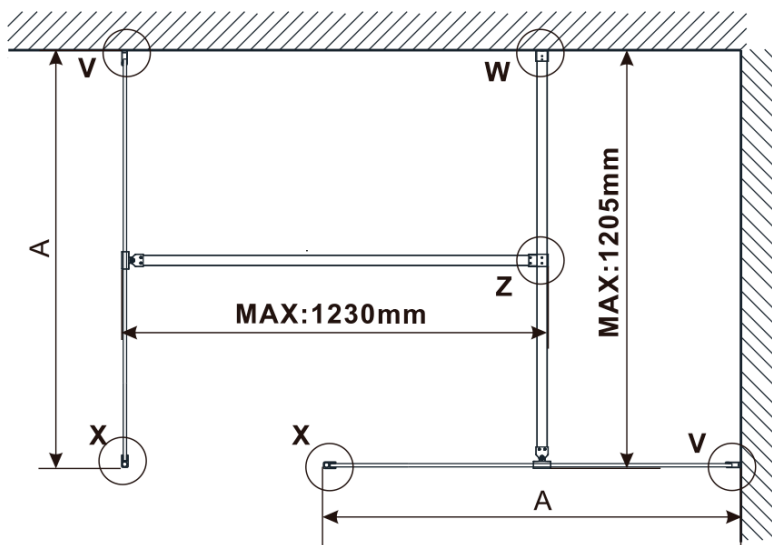

Objednací kód: ES1470

**Základní informace**

Značka: Polysan

Série: ESCA

**Rozměry**

Šířka: 667 mm

Výška: 2100 mm

**Parametry**

MODEL	A,mm
ES1070/ES1170/ES1270/ES1370/ES1470/ES1570	690-705
ES1080/ES1180/ES1280/ES1380/ES1480/ES1580	790-805
ES1090/ES1190/ES1290/ES1390/ES1490/ES1590	890-905
ES1010/ES1110/ES1210/ES1310/ES1410/ES1510	990-1005
ES1011/ES1111/ES1211/ES1311/ES1411/ES1511	1090-1105
ES1012/ES1112/ES1212/ES1312/ES1412/ES1512	1190-1205
ES1013/ES1113/ES1213/ES1313/ES1413/ES1513	1290-1305
ES1014/ES1114/ES1214/ES1314/ES1414/ES1514	1390-1405
ES1015/ES1115/ES1215/ES1315/ES1415/ES1515	1490-1505

MODEL	A,mm
ES1070/ES1170/ES1270/ES1370/ES1470/ES1570	690~705
ES1080/ES1180/ES1280/ES1380/ES1480/ES1580	790~805
ES1090/ES1190/ES1290/ES1390/ES1490/ES1590	890~905
ES1010/ES1110/ES1210/ES1310/ES1410/ES1510	990~1005
ES1011/ES1111/ES1211/ES1311/ES1411/ES1511	1090~1105
ES1012/ES1112/ES1212/ES1312/ES1412/ES1512	1190~1205
ES1013/ES1113/ES1213/ES1313/ES1413/ES1513	1290~1305
ES1014/ES1114/ES1214/ES1314/ES1414/ES1514	1390~1405
ES1015/ES1115/ES1215/ES1315/ES1415/ES1515	1490~1505