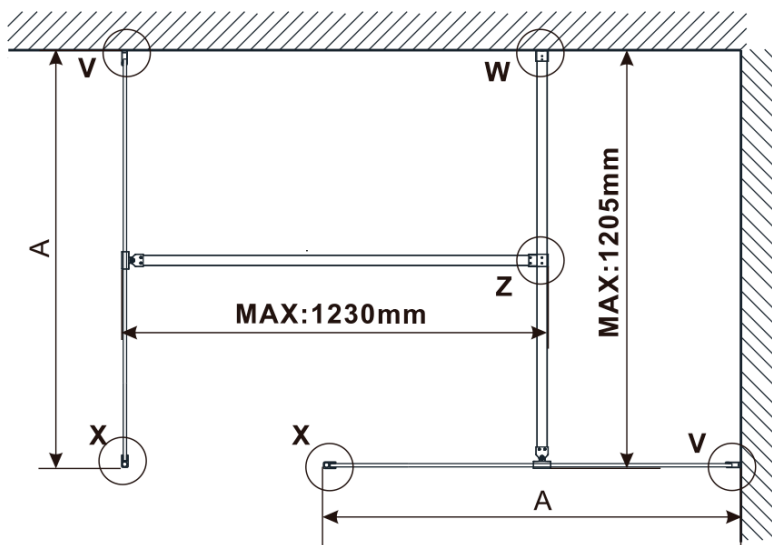

**Objednací kód:** ES1470

**Základní informace**

**Značka:** Polysan

**Série:** ESCA

**Rozměry**

**Šířka:** 667 mm

**Výška:** 2100 mm

**Parametry**

MODEL	A,mm
ES1070/ES1170/ES1270/ES1370/ES1470/ES1570	690-705
ES1080/ES1180/ES1280/ES1380/ES1480/ES1580	790-805
ES1090/ES1190/ES1290/ES1390/ES1490/ES1590	890-905
ES1010/ES1110/ES1210/ES1310/ES1410/ES1510	990-1005
ES1011/ES1111/ES1211/ES1311/ES1411/ES1511	1090-1105
ES1012/ES1112/ES1212/ES1312/ES1412/ES1512	1190-1205
ES1013/ES1113/ES1213/ES1313/ES1413/ES1513	1290-1305
ES1014/ES1114/ES1214/ES1314/ES1414/ES1514	1390-1405
ES1015/ES1115/ES1215/ES1315/ES1415/ES1515	1490-1505

MODEL	A,mm
ES1070/ES1170/ES1270/ES1370/ES1470/ES1570	690~705
ES1080/ES1180/ES1280/ES1380/ES1480/ES1580	790~805
ES1090/ES1190/ES1290/ES1390/ES1490/ES1590	890~905
ES1010/ES1110/ES1210/ES1310/ES1410/ES1510	990~1005
ES1011/ES1111/ES1211/ES1311/ES1411/ES1511	1090~1105
ES1012/ES1112/ES1212/ES1312/ES1412/ES1512	1190~1205
ES1013/ES1113/ES1213/ES1313/ES1413/ES1513	1290~1305
ES1014/ES1114/ES1214/ES1314/ES1414/ES1514	1390~1405
ES1015/ES1115/ES1215/ES1315/ES1415/ES1515	1490~1505