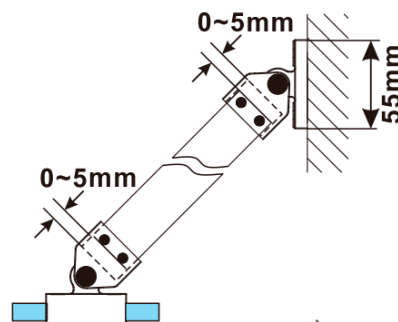

Objednací kód: ES1470

**Základní informace**

Značka: Polysan

Série: ESCA

**Rozměry**

Šířka: 667 mm

Výška: 2100 mm

**Parametry**

MODEL	A,mm
ES1070/ES1170/ES1270/ES1370/ES1470/ES1570	690-705
ES1080/ES1180/ES1280/ES1380/ES1480/ES1580	790-805
ES1090/ES1190/ES1290/ES1390/ES1490/ES1590	890-905
ES1010/ES1110/ES1210/ES1310/ES1410/ES1510	990-1005
ES1011/ES1111/ES1211/ES1311/ES1411/ES1511	1090-1105
ES1012/ES1112/ES1212/ES1312/ES1412/ES1512	1190-1205
ES1013/ES1113/ES1213/ES1313/ES1413/ES1513	1290-1305
ES1014/ES1114/ES1214/ES1314/ES1414/ES1514	1390-1405
ES1015/ES1115/ES1215/ES1315/ES1415/ES1515	1490-1505

MODEL	A,mm
ES1070/ES1170/ES1270/ES1370/ES1470/ES1570	690~705
ES1080/ES1180/ES1280/ES1380/ES1480/ES1580	790~805
ES1090/ES1190/ES1290/ES1390/ES1490/ES1590	890~905
ES1010/ES1110/ES1210/ES1310/ES1410/ES1510	990~1005
ES1011/ES1111/ES1211/ES1311/ES1411/ES1511	1090~1105
ES1012/ES1112/ES1212/ES1312/ES1412/ES1512	1190~1205
ES1013/ES1113/ES1213/ES1313/ES1413/ES1513	1290~1305
ES1014/ES1114/ES1214/ES1314/ES1414/ES1514	1390~1405
ES1015/ES1115/ES1215/ES1315/ES1415/ES1515	1490~1505