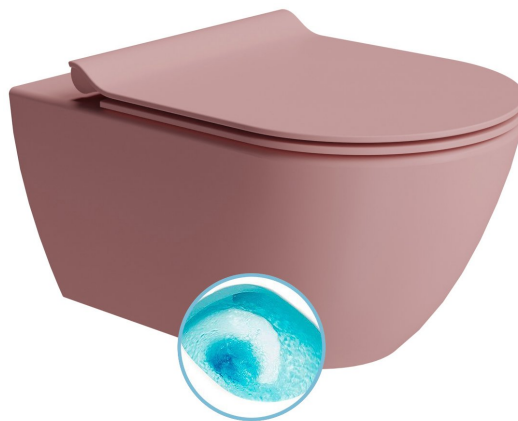

Objednací kód: 881524

Základní informace

Značka: GSI
Série: PURA COLOR

Rozměry

Šířka: 360 mm
Výška: 335 mm
Hloubka: 550 mm

Parametry

Barva: Červená/Růžová
Materiál: Keramika
Technologie splachování: Swirlflush
Objem splachovací vody: Splachování 3 l, Splachování 4,5 l
Tvar: Klasik
Výbava: DualGlaze, Skryté uchycení
Balení obsahuje: Montážní sada
Balení neobsahuje: WC sedátko
Hmotnost / ks: 24.4 kg
Balení: 1 ks
Záruka: 2 roky

Doporučujeme přikoupit

1 ks PURA WC sedátko, SLIM, Soft Close, Quick Release, blush mat/chrom (Objednací kód: MS86CSN24)

Náhradní díly

Montážní sada pro závěsné WC a bidety GSI (Sand-Norm-Pura-Kube X-Classic) (Objednací kód: NDFISR2)