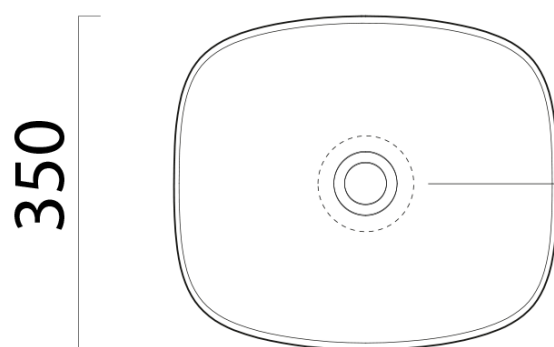

Objednací kód: 978524

Základní informace

Značka: GSI
Série: NUBES COLOR

Rozměry

Šířka: 400 mm
Výška: 160 mm
Hloubka: 350 mm

Parametry

Barva: Červená/Růžová
Materiál: Keramika
Instalace: K postavení
Typ umyvadla: Umyvadlo na desku
Otvor pro baterii: Bez otvoru
Přepad: NE
Tvar: Obdélník
Hmotnost / ks: 7.85 kg
Balení: 1 ks
Záruka: 2 roky

Doporučujeme přikoupit

1 ks GSI umyvadlová výpust 5/4", neuzavíratelná, keramická zátka, 5-65mm, blush mat (Objednací kód: PVC24)

Technický list

255

205

Ø120

400