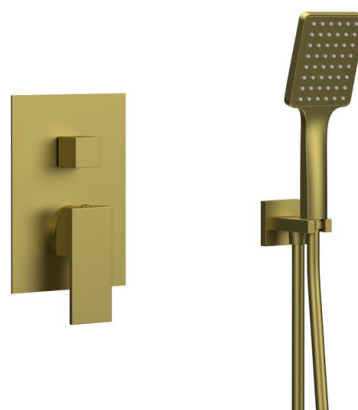

CUBEMIX podomítkový sprchový set s pákovou baterií, 2 výstupy, vyústění, zlato mat

 **SAPHO**

Objednací kód: CM042GB-01

Základní informace

Značka: Sapho
Série: CUBEMIX

Parametry

Barva: Zlato mat
Materiál: Mosaz
Tvar: Hranaté
Instalace: Podomítková
Druh ovládání: Páka
Přepínač na sprchu: Tlakový
Průměr kartuše: 35 mm
Funkce sprchy: Déšť
Ostatní: Dvoucestné, PVD povrchová úprava
Hmotnost / ks: 5.372 kg
Balení: 6 ks
Záruka: 6 let

CUBEMIX podomítkový sprchový set s pákovou baterií,
2 výstupy, vyústění, zlato mat

Technický list