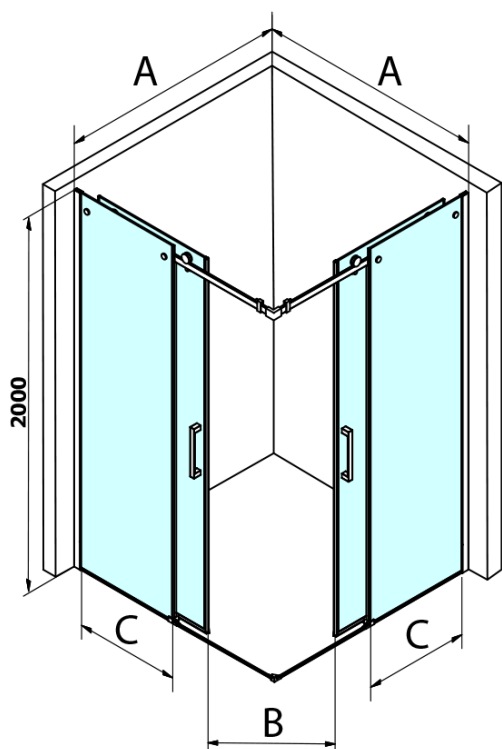

DRAGON BLACK čtvercový sprchový kout 1000x1000mm, rohový vstup

Objednací kód: GD4210B-01

Základní informace

Značka: Gelco
Série: DRAGON

Rozměry

Šířka: 1000 mm
Výška: 2000 mm
Hloubka: 1000 mm

Parametry

Barva profilu: Černá mat
Tvar: Čtvercové - rohový vstup
Typ otevírání: Posuvné
Šířka vstupu: 530 mm
Typ výplně: Čiré sklo
Úprava skla: Coated glass
Tloušťka skla: 8 mm
Vlastnosti: Bezrámové provedení
Hmotnost / ks: 92.0 kg
Balení: 2 ks
Záruka: 2 roky

Náhradní díly

Spodní těsnění na dveře, sklo 8mm, 1000mm, černá (Objednací kód: NDALB04)
Set svislých těsnění pro sklo 8/8mm, 2000mm, černá (Objednací kód: NDGDB01)
ALTIS BLACK přetoková lišta 1000 mm s koncovkami (Objednací kód: NDALB05)
ALTIS BLACK sada krytek šroubů (Objednací kód: NDALB06)
Set magnetických těsnění 45° pro sklo 8/8mm, 2000mm, černá (Objednací kód: NDGDB33)

DRAGON BLACK čtvercový sprchový kout 1000x1000mm, rohový vstup

Technický list

MODEL	A	B	C
GD4280B	780-880	385	360
GD4290B	880-900	450	410
GD4210B	980-1000	530	460