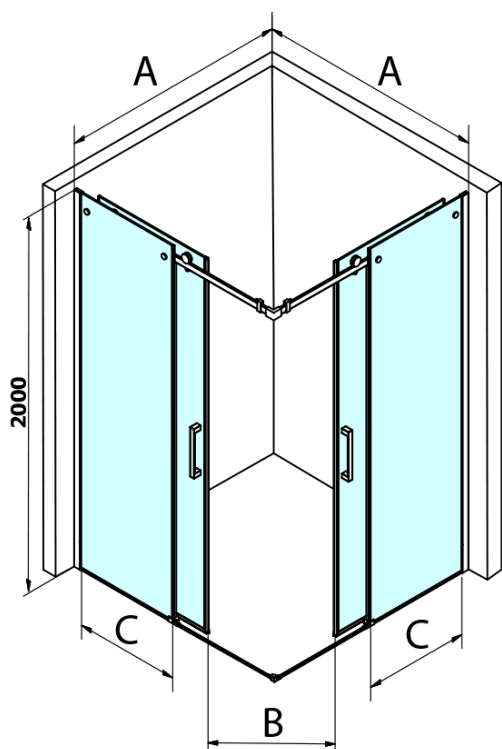

DRAGON BLACK čtvercový sprchový kout 1000x1000mm, rohový vstup

Objednací kód: GD4210B-01

Základní informace

Značka: Gelco
Série: DRAGON

Rozměry

Šířka: 1000 mm
Výška: 2000 mm
Hloubka: 1000 mm

Parametry

Barva profilu: Černá mat
Tvar: Čtvercové - rohový vstup
Typ otevírání: Posuvné
Šířka vstupu: 530 mm
Typ výplně: Čiré sklo
Úprava skla: Coated glass
Tloušťka skla: 8 mm
Vlastnosti: Bezrámové provedení
Hmotnost / ks: 92.0 kg
Balení: 2 ks
Záruka: 2 roky

DRAGON BLACK čtvercový sprchový kout 1000x1000mm, rohový vstup

Technický list

MODEL	A	B	C
GD4280B	780-880	385	360
GD4290B	880-900	450	410
GD4210B	980-1000	530	460