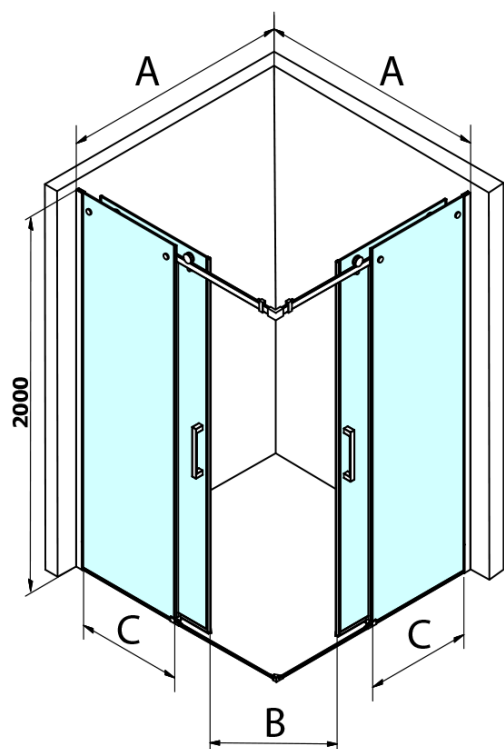

DRAGON BLACK čtvercový sprchový kout 1000x1000mm, rohový vstup

Objednací kód: GD4210B-01

Základní informace

Značka: Gelco
Série: DRAGON

Rozměry

Šířka: 1000 mm
Výška: 2000 mm
Hloubka: 1000 mm

Parametry

Záruka: 3 roky
Hmotnost / ks: 92 kg
Balení: 2 ks
Barva profilu: Černá mat
Tvar: Čtvercové - rohový vstup
Typ otevírání: Posuvné
Šířka vstupu: 530 mm
Typ výplně: Čiré sklo
Úprava skla: Coated glass
Tloušťka skla: 8 mm
Vlastnosti: Bezrámové provedení

Spodní těsnění na dveře, sklo 8mm, 1000mm, černá (Objednací kód: NDALB04)

DRAGON BLACK madlo, pár (Objednací kód: NDGDB-MADLO)

Set magnetických těsnění 45° pro sklo 8/8mm, 2000mm, černá (2ks) (Objednací kód: NDGDB33)

DRAGON BLACK čtvercový sprchový kout 1000x1000mm, rohový vstup

Technický list

MODEL	A	B	C
GD4280B	780-880	385	360
GD4290B	880-900	450	410
GD4210B	980-1000	530	460