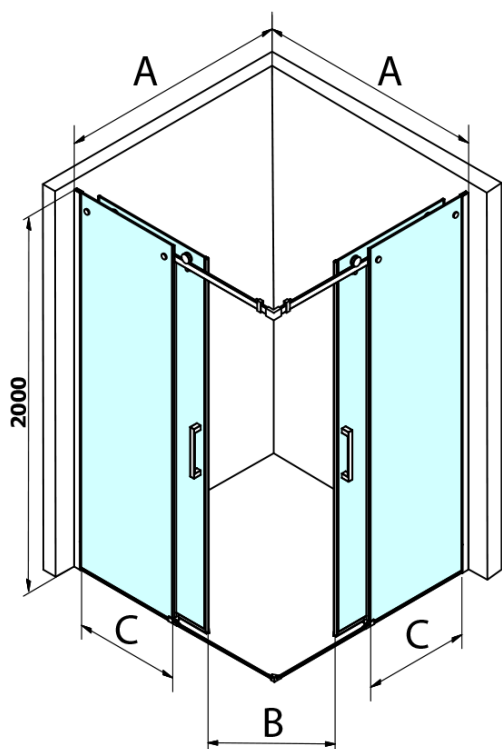

DRAGON BLACK čtvercový sprchový kout 1000x1000mm, rohový vstup

Objednací kód: GD4210B-01

Základní informace

Značka: Gelco
Série: DRAGON

Rozměry

Šířka: 1000 mm
Výška: 2000 mm
Hloubka: 1000 mm

Parametry

Barva profilu: Černá mat
Tvar: Čtvercové - rohový vstup
Typ otevírání: Posuvné
Šířka vstupu: 530 mm
Typ výplně: Čiré sklo
Úprava skla: Coated glass
Tloušťka skla: 8 mm
Vlastnosti: Bezrámové provedení
Hmotnost / ks: 92.0 kg
Balení: 2 ks
Záruka: 3 roky

Spodní těsnění na dveře, sklo 8mm, 1000mm, černá (Objednací kód: NDALB04)

DRAGON BLACK madlo, pár (Objednací kód: NDGDB-MADLO)

Set magnetických těsnění 45° pro sklo 8/8mm, 2000mm, černá (2ks) (Objednací kód: NDGDB33)

DRAGON BLACK čtvercový sprchový kout 1000x1000mm, rohový vstup

Technický list

MODEL	A	B	C
GD4280B	780-880	385	360
GD4290B	880-900	450	410
GD4210B	980-1000	530	460