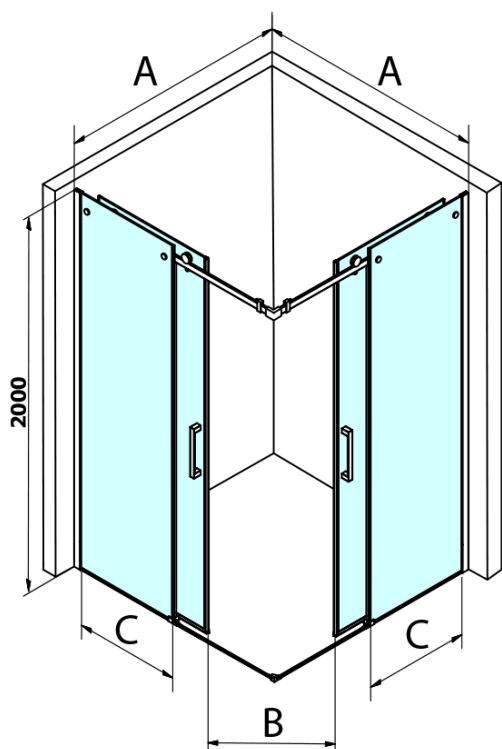

DRAGON BLACK čtvercový sprchový kout 900x900mm, rohový vstup

Technický list

MODEL	A	B	C
GD4280B	780-880	385	360
GD4290B	880-900	450	410
GD4210B	980-1000	530	460