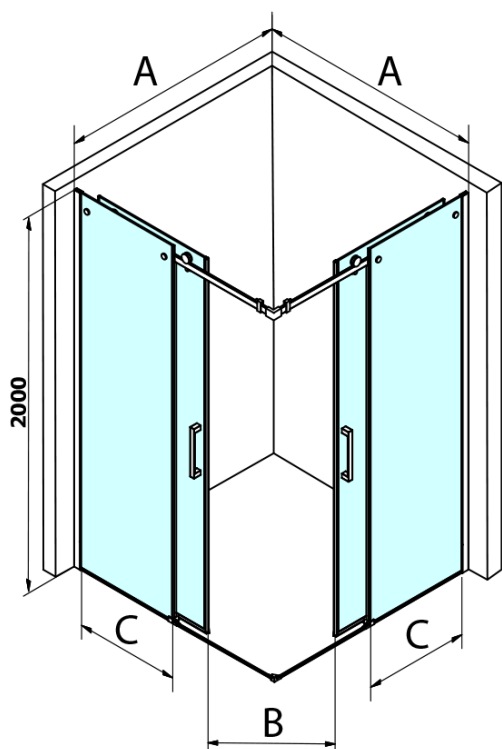

DRAGON BLACK čtvercový sprchový kout 900x900mm, rohový vstup

Objednací kód: GD4290B-01

Základní informace

Značka: Gelco
Série: DRAGON

Rozměry

Šířka: 900 mm
Výška: 2000 mm
Hloubka: 900 mm

Parametry

Barva profilu: Černá mat
Tvar: Čtvercové - rohový vstup
Typ otevírání: Posuvné
Šířka vstupu: 450 mm
Typ výplně: Čiré sklo
Úprava skla: Coated glass
Tloušťka skla: 8 mm
Vlastnosti: Bezrámové provedení
Hmotnost / ks: 84.0 kg
Balení: 2 ks
Záruka: 2 roky

Náhradní díly

Set svislých těsnění pro sklo 8/8mm, 2000mm, černá (Objednací kód: NDGDB01)

Spodní těsnění na dveře, sklo 8mm, 1000mm, černá (Objednací kód: NDALB04)

ALTIS BLACK přetoková lišta 1000 mm s koncovkami (Objednací kód: NDALB05)

ALTIS BLACK sada krytek šroubů (Objednací kód: NDALB06)

Set magnetických těsnění 45° pro sklo 8/8mm, 2000mm, černá (Objednací kód: NDGDB33)

DRAGON BLACK čtvercový sprchový kout 900x900mm, rohový vstup

Technický list