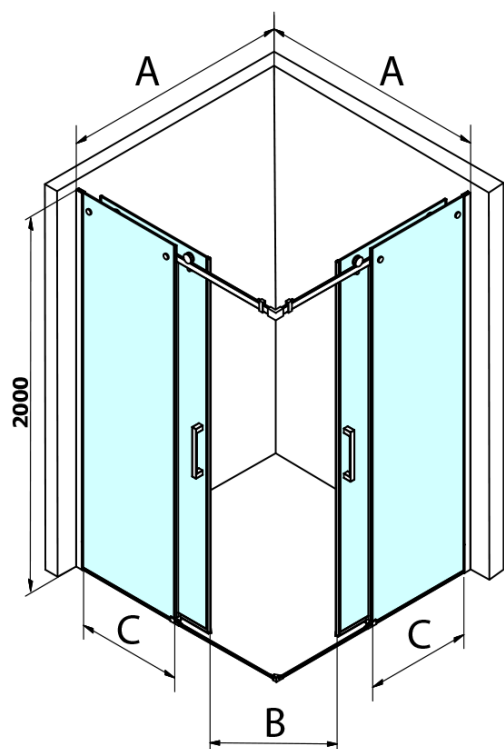

DRAGON BLACK čtvercový sprchový kout 900x900mm, rohový vstup

Technický list

MODEL	A	B	C
GD4280B	780-880	385	360
GD4290B	880-900	450	410
GD4210B	980-1000	530	460