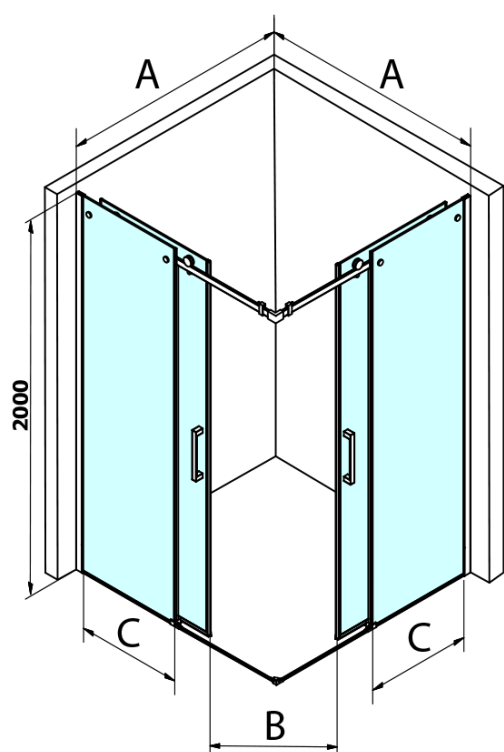

DRAGON BLACK čtvercový sprchový kout 800x800mm, rohový vstup

Objednací kód: GD4280B-01

Základní informace

Značka: Gelco
Série: DRAGON

Rozměry

Šířka: 800 mm
Výška: 2000 mm
Hloubka: 800 mm

Parametry

Barva profilu: Černá mat
Tvar: Čtvercové - rohový vstup
Typ otevírání: Posuvné
Šířka vstupu: 385 mm
Typ výplně: Čiré sklo
Úprava skla: Coated glass
Tloušťka skla: 8 mm
Vlastnosti: Bezrámové provedení
Hmotnost / ks: 76.0 kg
Balení: 2 ks
Záruka: 2 roky

DRAGON BLACK čtvercový sprchový kout 800x800mm, rohový vstup

Technický list

MODEL	A	B	C
GD4280B	780-880	385	360
GD4290B	880-900	450	410
GD4210B	980-1000	530	460