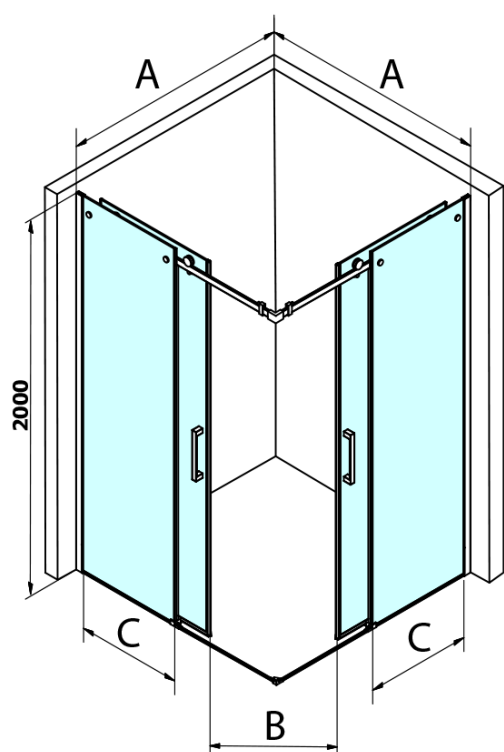

DRAGON BLACK čtvercový sprchový kout 800x800mm, rohový vstup

Technický list

MODEL	A	B	C
GD4280B	780-880	385	360
GD4290B	880-900	450	410
GD4210B	980-1000	530	460