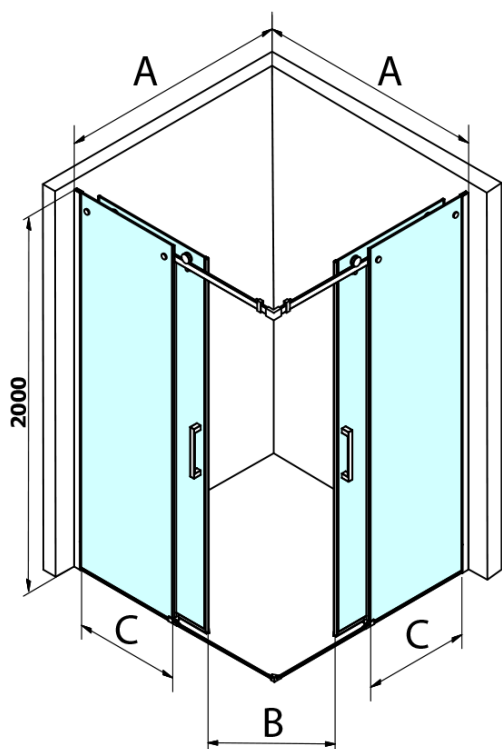

DRAGON BLACK čtvercový sprchový kout 800x800mm, rohový vstup

Technický list

MODEL	A	B	C
GD4280B	780-880	385	360
GD4290B	880-900	450	410
GD4210B	980-1000	530	460