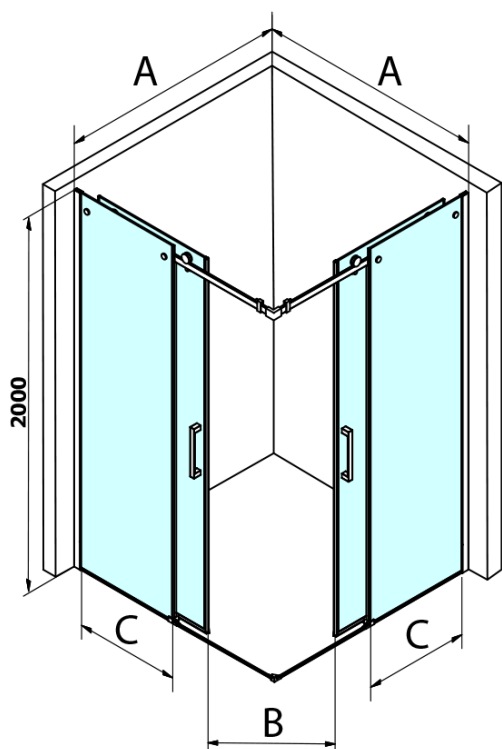

DRAGON BLACK čtvercový sprchový kout 800x800mm, rohový vstup

Objednací kód: GD4280B-01

Základní informace

Značka: Gelco
Série: DRAGON

Rozměry

Šířka: 800 mm
Výška: 2000 mm
Hloubka: 800 mm

Parametry

Barva profilu: Černá mat
Tvar: Čtvercové - rohový vstup
Typ otevírání: Posuvné
Šířka vstupu: 385 mm
Typ výplně: Čiré sklo
Úprava skla: Coated glass
Tloušťka skla: 8 mm
Vlastnosti: Bezrámové provedení
Hmotnost / ks: 76.0 kg
Balení: 2 ks
Záruka: 2 roky

Náhradní díly

Spodní těsnění na dveře, sklo 8mm, 1000mm, černá (Objednací kód: NDALB04)
Set svislých těsnění pro sklo 8/8mm, 2000mm, černá (Objednací kód: NDGDB01)
ALTIS BLACK přetoková lišta 1000 mm s koncovkami (Objednací kód: NDALB05)
ALTIS BLACK sada krytek šroubů (Objednací kód: NDALB06)
Set magnetických těsnění 45° pro sklo 8/8mm, 2000mm, černá (Objednací kód: NDGDB33)

DRAGON BLACK čtvercový sprchový kout 800x800mm, rohový vstup

Technický list

MODEL	A	B	C
GD4280B	780-880	385	360
GD4290B	880-900	450	410
GD4210B	980-1000	530	460