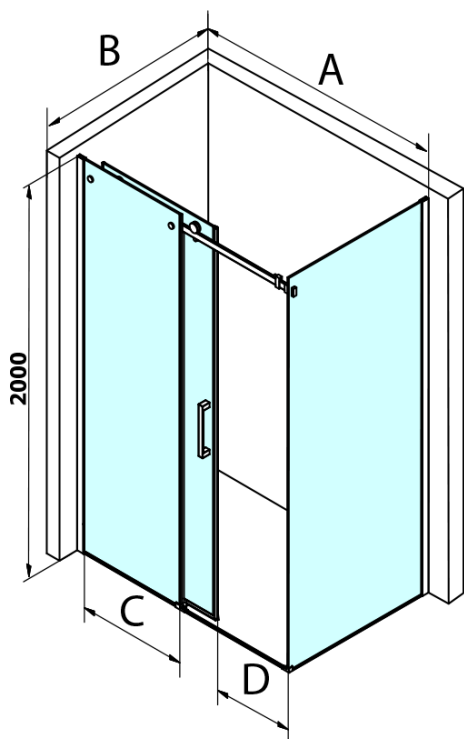

DRAGON BLACK obdélníkový sprchový kout 1600x900mm L/P varianta

Technický list