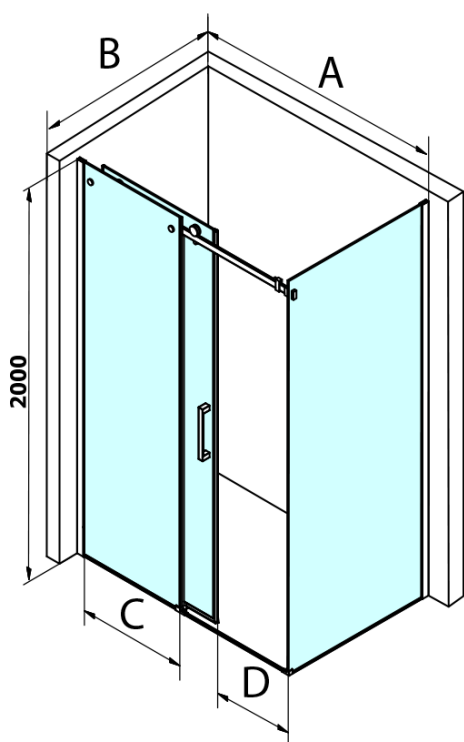

DRAGON BLACK obdélníkový sprchový kout 1600x900mm
L/P varianta

Technický list