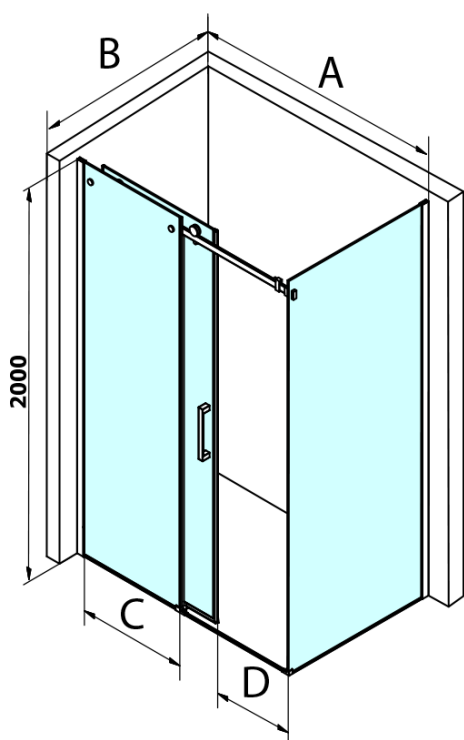

DRAGON BLACK obdélníkový sprchový kout 1600x900mm

L/P varianta

Objednací kód: GD4616B-02

Základní informace

Značka: Gelco
Série: DRAGON

Rozměry

Šířka: 1600 mm
Výška: 2000 mm
Hloubka: 900 mm

Parametry

Barva profilu: Černá mat
Tvar: Obdélníkové zástěny
Typ otevírání: Posuvné
Směr otevírání: Univerzální
Šířka vstupu: 670 mm
Typ výplně: Čiré sklo
Úprava skla: Coated glass
Tloušťka skla: 8 mm
Vlastnosti: Bezrámové provedení
Hmotnost / ks: 118.5 kg
Balení: 2 ks
Záruka: 3 roky

DRAGON BLACK obdélníkový sprchový kout 1600x900mm

L/P varianta

Technický list

MODEL	A	C	D
GD4611B	1020-1110	510	420
GD4612B	1120-1210	560	470
GD4613B	1220-1310	610	520
GD4614B	1320-1410	660	570
GD4615B	1420-1510	710	620
GD4616B	1520-1610	760	670