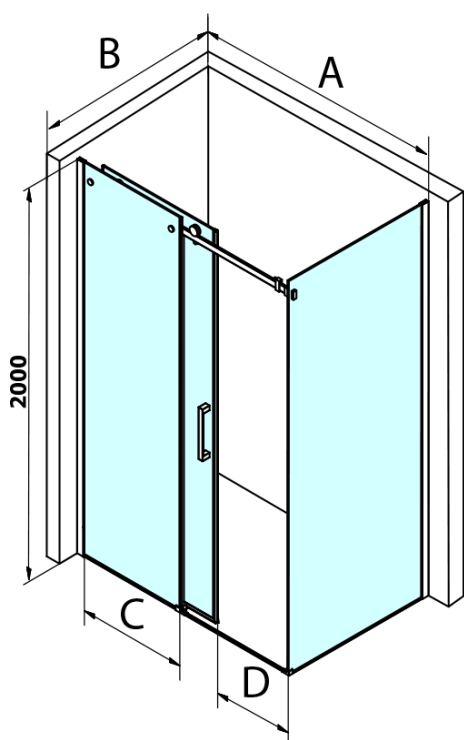

DRAGON BLACK obdélníkový sprchový kout 1600x900mm L/P varianta

Objednací kód: GD4616B-02

Základní informace

Značka: Gelco
Série: DRAGON

Rozměry

Šířka: 1600 mm
Výška: 2000 mm
Hloubka: 900 mm

Parametry

Barva profilu: Černá mat
Tvar: Obdélníkové zástěny
Typ otevírání: Posuvné
Směr otevírání: Univerzální
Šířka vstupu: 670 mm
Typ výplně: Čiré sklo
Úprava skla: Coated glass
Tloušťka skla: 8 mm
Vlastnosti: Bezrámové provedení
Hmotnost / ks: 118.5 kg
Balení: 2 ks
Záruka: 3 roky

DRAGON BLACK obdélníkový sprchový kout 1600x900mm
L/P varianta

Technický list

MODEL	A	C	D
GD4611B	1020-1110	510	420
GD4612B	1120-1210	560	470
GD4613B	1220-1310	610	520
GD4614B	1320-1410	660	570
GD4615B	1420-1510	710	620
GD4616B	1520-1610	760	670

MODEL	B
GD7280B	780-800
GD7290B	880-900