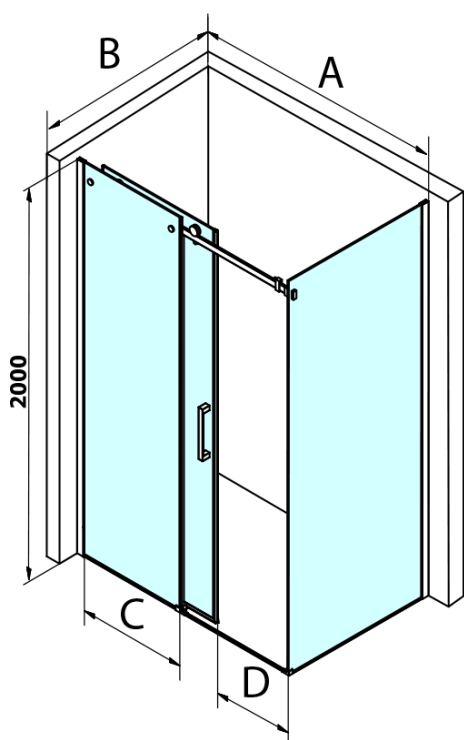

DRAGON BLACK obdélníkový sprchový kout 1400x900mm L/P varianta

Objednací kód: GD4614B-02

Základní informace

Značka: Gelco
Série: DRAGON

Rozměry

Šířka: 1400 mm
Výška: 2000 mm
Hloubka: 900 mm

Parametry

Barva profilu: Černá mat
Tvar: Obdélníkové zástěny
Typ otevírání: Posuvné
Směr otevírání: Univerzální
Šířka vstupu: 570 mm
Typ výplně: Čiré sklo
Úprava skla: Coated glass
Tloušťka skla: 8 mm
Vlastnosti: Bezrámové provedení
Hmotnost / ks: 104.88 kg
Balení: 2 ks
Záruka: 3 roky

DRAGON BLACK obdélníkový sprchový kout 1400x900mm L/P varianta

Technický list

MODEL	A	C	D
GD4611B	1020-1110	510	420
GD4612B	1120-1210	560	470
GD4613B	1220-1310	610	520
GD4614B	1320-1410	660	570
GD4615B	1420-1510	710	620
GD4616B	1520-1610	760	670

MODEL	B
GD7280B	780-800
GD7290B	880-900