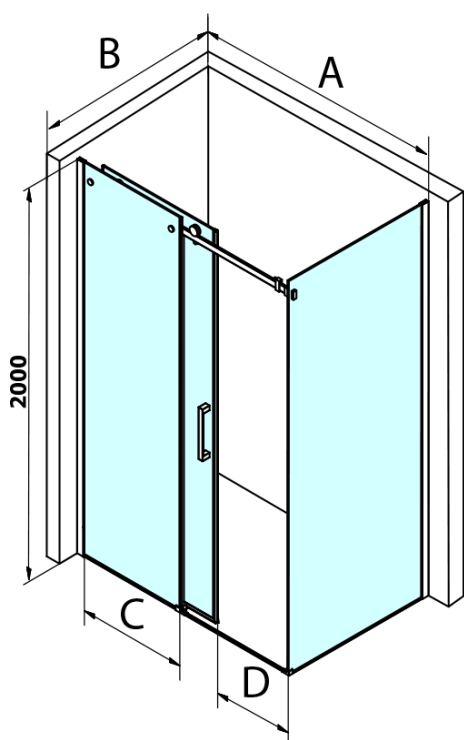

DRAGON BLACK obdélníkový sprchový kout 1400x900mm L/P varianta

Technický list