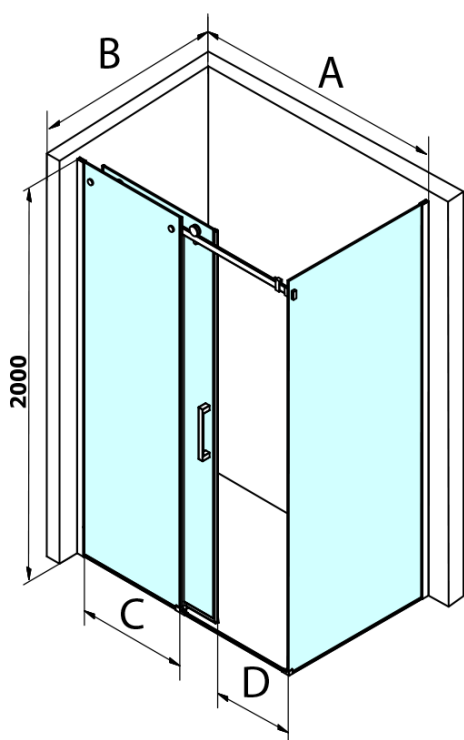

DRAGON BLACK obdélníkový sprchový kout 1400x900mm

L/P varianta

Objednací kód: GD4614B-02

Základní informace

Značka: Gelco
Série: DRAGON

Rozměry

Šířka: 1400 mm
Výška: 2000 mm
Hloubka: 900 mm

Parametry

Záruka: 3 roky
Hmotnost / ks: 102.981 kg
Balení: 2 ks
Barva profilu: Černá mat
Tvar: Obdélníkové zástěny
Typ otevírání: Posuvné
Směr otevírání: Univerzální
Šířka vstupu: 570 mm
Typ výplně: Čiré sklo
Úprava skla: Coated glass
Tloušťka skla: 8 mm
Vlastnosti: Bezrámové provedení

DRAGON BLACK obdélníkový sprchový kout 1400x900mm L/P varianta

Technický list

MODEL	A	C	D
GD4611B	1020-1110	510	420
GD4612B	1120-1210	560	470
GD4613B	1220-1310	610	520
GD4614B	1320-1410	660	570
GD4615B	1420-1510	710	620
GD4616B	1520-1610	760	670