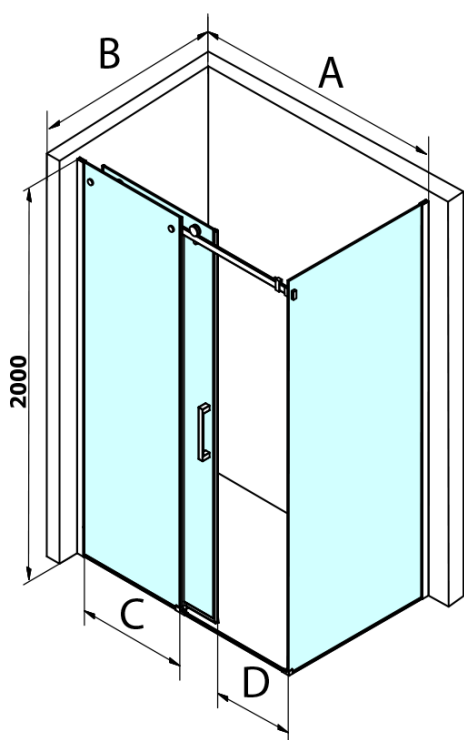

### Rozměry

Šířka: 1300 mm  
Výška: 2000 mm  
Hloubka: 900 mm

### Parametry

Barva profilu: Černá mat  
Tvar: Obdélníkové zástěny  
Typ otevírání: Posuvné  
Směr otevírání: Univerzální  
Šířka vstupu: 520 mm  
Typ výplně: Čiré sklo  
Úprava skla: Coated glass  
Tloušťka skla: 8 mm  
Vlastnosti: Bezrámové provedení  
Hmotnost / ks: 100.43 kg  
Balení: 2 ks  
Záruka: 3 roky

**DRAGON BLACK obdélníkový sprchový kout 1300x900mm**  
L/P varianta

**Technický list**

MODEL	A	C	D
GD4611B	1020-1110	510	420
GD4612B	1120-1210	560	470
GD4613B	1220-1310	610	520
GD4614B	1320-1410	660	570
GD4615B	1420-1510	710	620
GD4616B	1520-1610	760	670