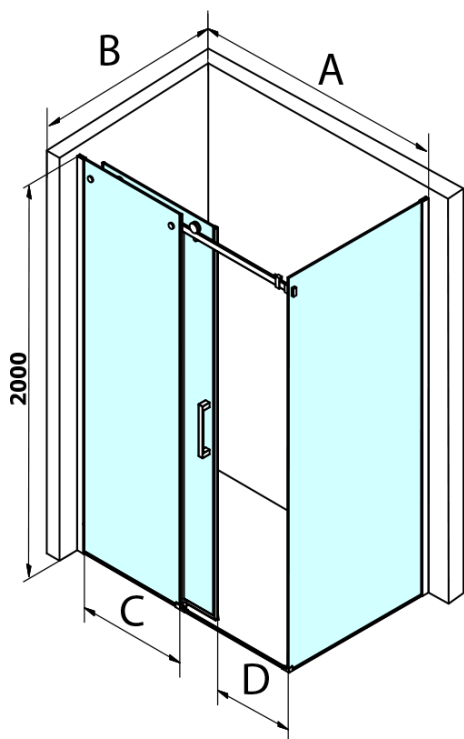

DRAGON BLACK obdélníkový sprchový kout 1300x900mm L/P varianta

Objednací kód: GD4613B-02

Základní informace

Značka: Gelco
Série: DRAGON

Rozměry

Šířka: 1300 mm
Výška: 2000 mm
Hloubka: 900 mm

Parametry

Barva profilu: Černá mat
Tvar: Obdélníkové zástěny
Typ otevírání: Posuvné
Směr otevírání: Univerzální
Šířka vstupu: 520 mm
Typ výplně: Čiré sklo
Úprava skla: Coated glass
Tloušťka skla: 8 mm
Vlastnosti: Bezrámové provedení
Hmotnost / ks: 100.43 kg
Balení: 2 ks
Záruka: 3 roky

Náhradní díly

Spodní těsnění na dveře, sklo 8mm, 1000mm, černá (Objednací kód: NDALB04)
Set svislých těsnění pro sklo 8/8mm, 2000mm, černá (Objednací kód: NDGDB01)
ALTIS BLACK přetoková lišta 1000 mm s koncovkami (Objednací kód: NDALB05)
VOLCANO BLACK nalepovací magnet (Objednací kód: NDGVB35)
Magnetické těsnění ploché, sklo 8mm, 2000mm, černá (Objednací kód: NDGVB02)
ALTIS BLACK sada krytek šroubů (Objednací kód: NDALB06)

DRAGON BLACK obdélníkový sprchový kout 1300x900mm
L/P varianta

Technický list

MODEL	A	C	D
GD4611B	1020-1110	510	420
GD4612B	1120-1210	560	470
GD4613B	1220-1310	610	520
GD4614B	1320-1410	660	570
GD4615B	1420-1510	710	620
GD4616B	1520-1610	760	670