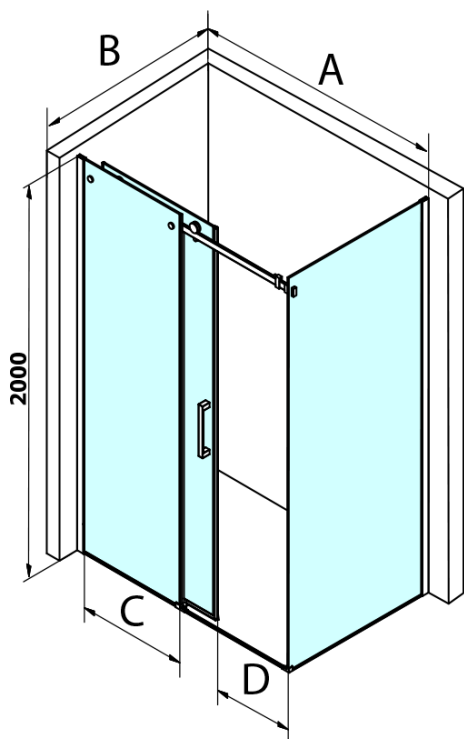

DRAGON BLACK obdélníkový sprchový kout 1300x900mm L/P varianta

Technický list