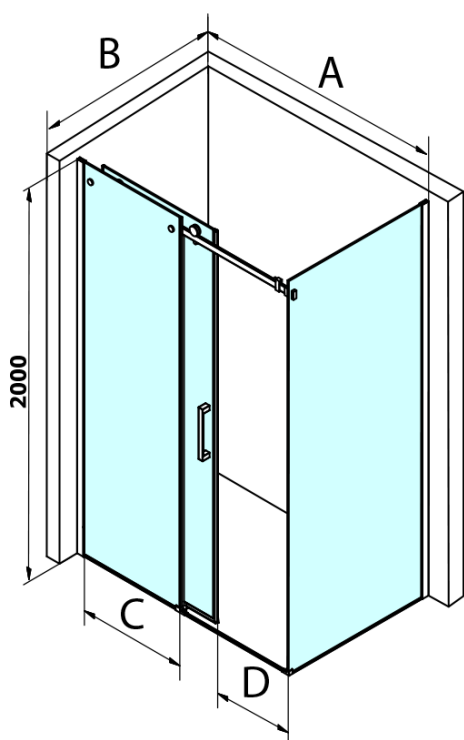

DRAGON BLACK obdélníkový sprchový kout 1300x900mm

L/P varianta

Objednací kód: GD4613B-02

Základní informace

Značka: Gelco
Série: DRAGON

Rozměry

Šířka: 1300 mm
Výška: 2000 mm
Hloubka: 900 mm

Parametry

Barva profilu: Černá mat
Tvar: Obdélníkové zástěny
Typ otevírání: Posuvné
Směr otevírání: Univerzální
Šířka vstupu: 520 mm
Typ výplně: Čiré sklo
Úprava skla: Coated glass
Tloušťka skla: 8 mm
Vlastnosti: Bezrámové provedení
Hmotnost / ks: 100.5 kg
Balení: 2 ks
Záruka: 3 roky

DRAGON BLACK obdélníkový sprchový kout 1300x900mm L/P varianta

Technický list

MODEL	A	C	D
GD4611B	1020-1110	510	420
GD4612B	1120-1210	560	470
GD4613B	1220-1310	610	520
GD4614B	1320-1410	660	570
GD4615B	1420-1510	710	620
GD4616B	1520-1610	760	670