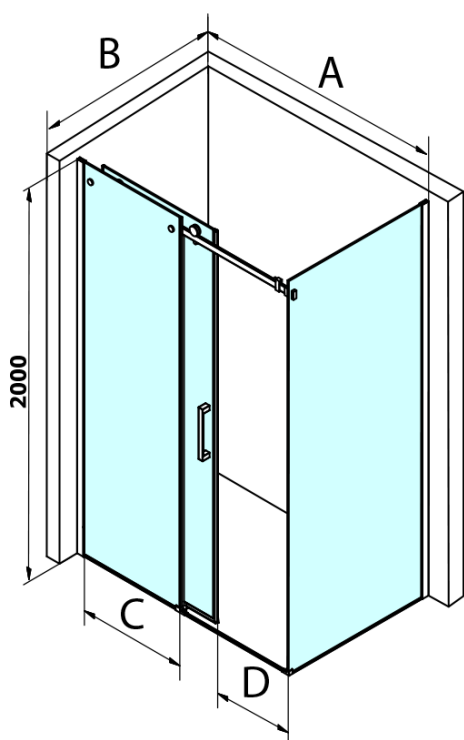

DRAGON BLACK obdélníkový sprchový kout 1200x900mm L/P varianta

Technický list