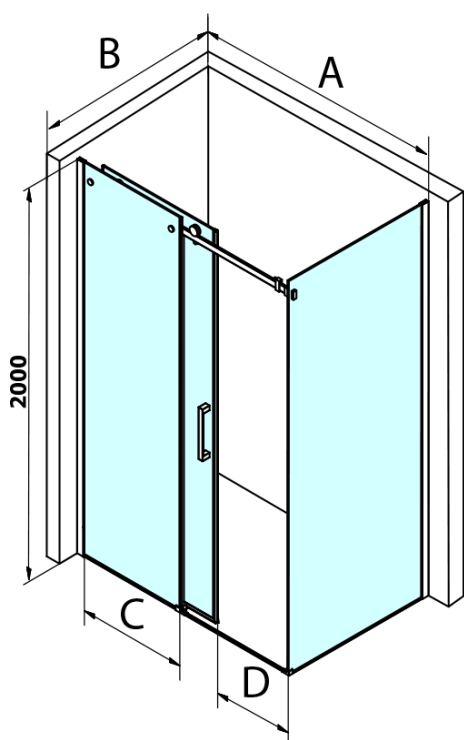

DRAGON BLACK obdélníkový sprchový kout 1200x900mm

L/P varianta

Objednací kód: GD4612B-02

Základní informace

Značka: Gelco
Série: DRAGON

Rozměry

Šířka: 1200 mm
Výška: 2000 mm
Hloubka: 900 mm

Parametry

Barva profilu: Černá mat
Tvar: Obdélníkové zástěny
Typ otevírání: Posuvné
Směr otevírání: Univerzální
Šířka vstupu: 470 mm
Typ výplně: Čiré sklo
Úprava skla: Coated glass
Tloušťka skla: 8 mm
Vlastnosti: Bezrámové provedení
Hmotnost / ks: 96.0 kg
Balení: 2 ks
Záruka: 3 roky

DRAGON BLACK obdélníkový sprchový kout 1200x900mm L/P varianta

Technický list

MODEL	A	C	D
GD4611B	1020-1110	510	420
GD4612B	1120-1210	560	470
GD4613B	1220-1310	610	520
GD4614B	1320-1410	660	570
GD4615B	1420-1510	710	620
GD4616B	1520-1610	760	670