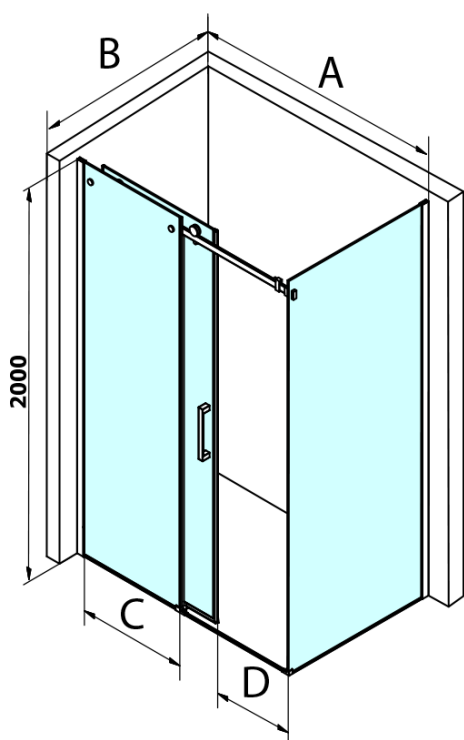

DRAGON BLACK obdélníkový sprchový kout 1100x900mm
L/P varianta

Technický list