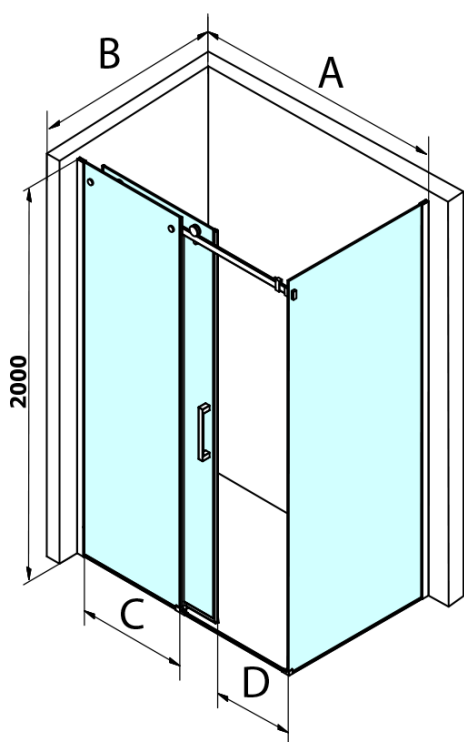

DRAGON BLACK obdélníkový sprchový kout 1100x900mm

L/P varianta

Objednací kód: GD4611B-02

Základní informace

Značka: Gelco
Série: DRAGON

Rozměry

Šířka: 1100 mm
Výška: 2000 mm
Hloubka: 900 mm

Parametry

Záruka: 3 roky
Hmotnost / ks: 91.5 kg
Balení: 2 ks
Barva profilu: Černá mat
Tvar: Obdélníkové zástěny
Typ otevírání: Posuvné
Směr otevírání: Univerzální
Šířka vstupu: 420 mm
Typ výplně: Čiré sklo
Úprava skla: Coated glass
Tloušťka skla: 8 mm
Vlastnosti: Bezrámové provedení

DRAGON BLACK obdélníkový sprchový kout 1100x900mm
L/P varianta

Technický list

MODEL	A	C	D
GD4611B	1020-1110	510	420
GD4612B	1120-1210	560	470
GD4613B	1220-1310	610	520
GD4614B	1320-1410	660	570
GD4615B	1420-1510	710	620
GD4616B	1520-1610	760	670