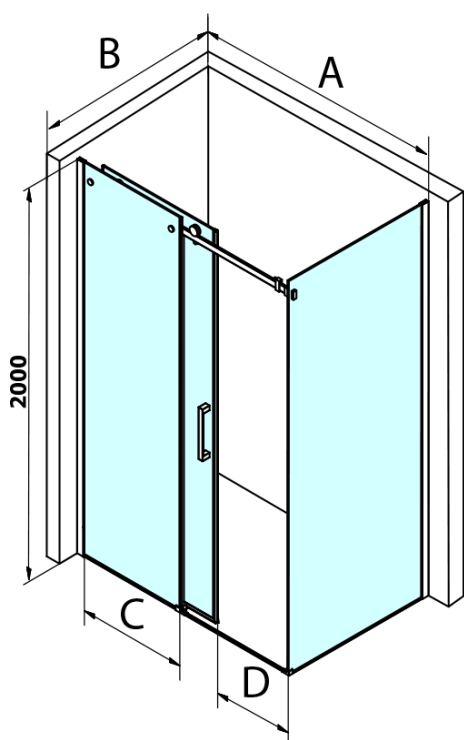

DRAGON BLACK obdélníkový sprchový kout 1500x800mm

L/P varianta

Objednací kód: GD4615B-01

Základní informace

Značka: Gelco
Série: DRAGON

Rozměry

Šířka: 1500 mm
Výška: 2000 mm
Hloubka: 800 mm

Parametry

Barva profilu: Černá mat
Tvar: Obdélníkové zástěny
Typ otevírání: Posuvné
Směr otevírání: Univerzální
Šířka vstupu: 620 mm
Typ výplně: Čiré sklo
Úprava skla: Coated glass
Tloušťka skla: 8 mm
Vlastnosti: Bezrámové provedení
Hmotnost / ks: 103.5 kg
Balení: 2 ks
Záruka: 3 roky

Náhradní díly

Spodní těsnění na dveře, sklo 8mm, 1000mm, černá (Objednací kód: NDALB04)
Set svislých těsnění pro sklo 8/8mm, 2000mm, černá (Objednací kód: NDGDB01)
ALTIS BLACK přetoková lišta 1000 mm s koncovkami (Objednací kód: NDALB05)
VOLCANO BLACK nalepovací magnet (Objednací kód: NDGVB35)
Magnetické těsnění ploché, sklo 8mm, 2000mm, černá (Objednací kód: NDGVB02)
ALTIS BLACK sada krytek šroubů (Objednací kód: NDALB06)

DRAGON BLACK obdélníkový sprchový kout 1500x800mm L/P varianta

Technický list

MODEL	A	C	D
GD4611B	1020-1110	510	420
GD4612B	1120-1210	560	470
GD4613B	1220-1310	610	520
GD4614B	1320-1410	660	570
GD4615B	1420-1510	710	620
GD4616B	1520-1610	760	670