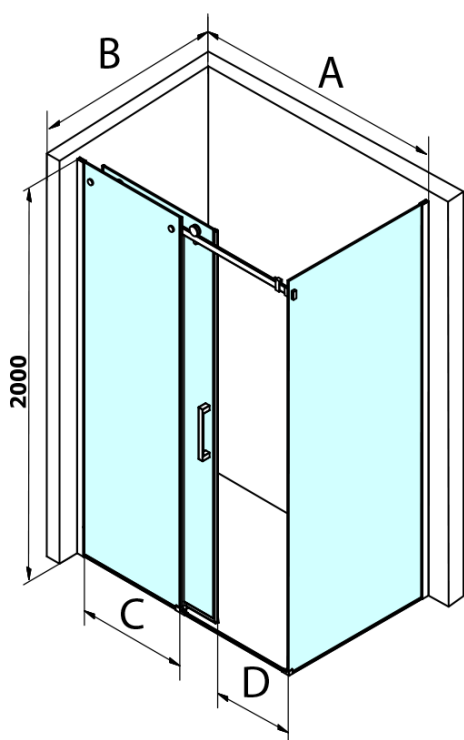

DRAGON BLACK obdélníkový sprchový kout 1500x800mm

L/P varianta

Objednací kód: GD4615B-01

Základní informace

Značka: Gelco
Série: DRAGON

Rozměry

Šířka: 1500 mm
Výška: 2000 mm
Hloubka: 800 mm

Parametry

Záruka: 3 roky
Hmotnost / ks: 103.5 kg
Balení: 2 ks
Barva profilu: Černá mat
Tvar: Obdélníkové zástěny
Typ otevírání: Posuvné
Směr otevírání: Univerzální
Šířka vstupu: 620 mm
Typ výplně: Čiré sklo
Úprava skla: Coated glass
Tloušťka skla: 8 mm
Vlastnosti: Bezrámové provedení

DRAGON BLACK obdélníkový sprchový kout 1500x800mm L/P varianta

Technický list

MODEL	A	C	D
GD4611B	1020-1110	510	420
GD4612B	1120-1210	560	470
GD4613B	1220-1310	610	520
GD4614B	1320-1410	660	570
GD4615B	1420-1510	710	620
GD4616B	1520-1610	760	670