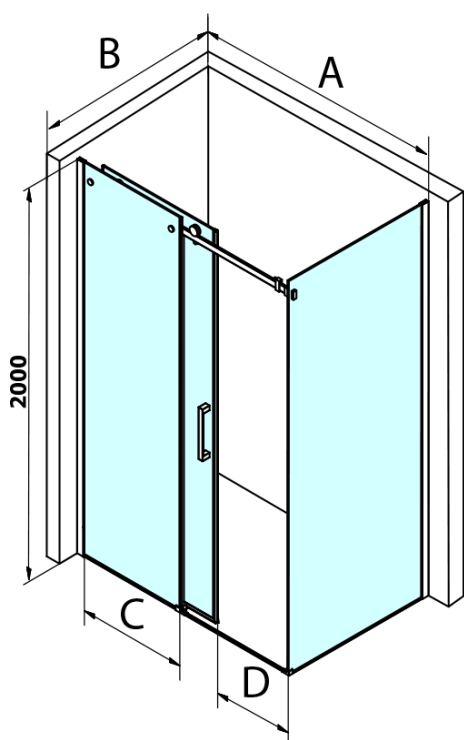

DRAGON BLACK obdélníkový sprchový kout 1500x800mm

L/P varianta

Objednací kód: GD4615B-01

Základní informace

Značka: Gelco
Série: DRAGON

Rozměry

Šířka: 1500 mm
Výška: 2000 mm
Hloubka: 800 mm

Parametry

Barva profilu: Černá mat
Tvar: Obdélníkové zástěny
Typ otevírání: Posuvné
Směr otevírání: Univerzální
Šířka vstupu: 620 mm
Typ výplně: Čiré sklo
Úprava skla: Coated glass
Tloušťka skla: 8 mm
Vlastnosti: Bezrámové provedení
Hmotnost / ks: 103.5 kg
Balení: 2 ks
Záruka: 3 roky

DRAGON BLACK obdélníkový sprchový kout 1500x800mm L/P varianta

Technický list

MODEL	A	C	D
GD4611B	1020-1110	510	420
GD4612B	1120-1210	560	470
GD4613B	1220-1310	610	520
GD4614B	1320-1410	660	570
GD4615B	1420-1510	710	620
GD4616B	1520-1610	760	670