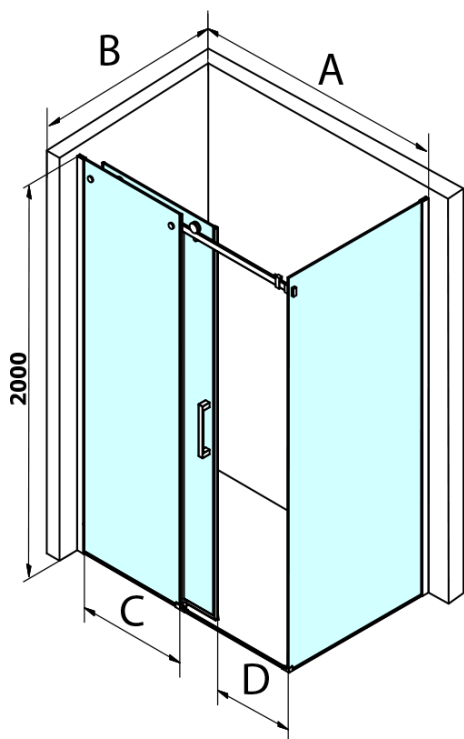

DRAGON BLACK obdélníkový sprchový kout 1500x800mm L/P varianta

Objednací kód: GD4615B-01

Základní informace

Značka: Gelco
Série: DRAGON

Rozměry

Šířka: 1500 mm
Výška: 2000 mm
Hloubka: 800 mm

Parametry

Barva profilu: Černá mat
Tvar: Obdélníkové zástěny
Typ otevírání: Posuvné
Směr otevírání: Univerzální
Šířka vstupu: 620 mm
Typ výplně: Čiré sklo
Úprava skla: Coated glass
Tloušťka skla: 8 mm
Vlastnosti: Bezrámové provedení
Hmotnost / ks: 103.5 kg
Balení: 2 ks
Záruka: 3 roky

DRAGON BLACK obdélníkový sprchový kout 1500x800mm
L/P varianta

Technický list

MODEL	A	C	D
GD4611B	1020-1110	510	420
GD4612B	1120-1210	560	470
GD4613B	1220-1310	610	520
GD4614B	1320-1410	660	570
GD4615B	1420-1510	710	620
GD4616B	1520-1610	760	670

MODEL	B
GD7280B	780-800
GD7290B	880-900