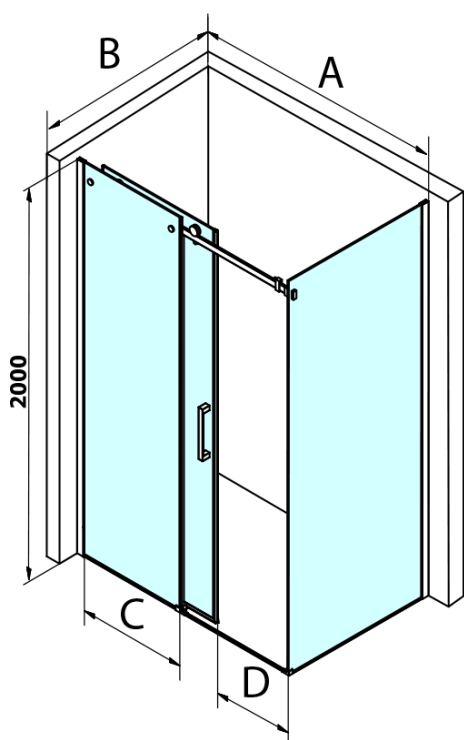

DRAGON BLACK obdélníkový sprchový kout 1300x800mm

L/P varianta

Objednací kód: GD4613B-01

Základní informace

Značka: Gelco
Série: DRAGON

Rozměry

Šířka: 1300 mm
Výška: 2000 mm
Hloubka: 800 mm

Parametry

Barva profilu: Černá mat
Tvar: Obdélníkové zástěny
Typ otevírání: Posuvné
Směr otevírání: Univerzální
Šířka vstupu: 520 mm
Typ výplně: Čiré sklo
Úprava skla: Coated glass
Tloušťka skla: 8 mm
Vlastnosti: Bezrámové provedení
Hmotnost / ks: 95.5 kg
Balení: 2 ks
Záruka: 3 roky

DRAGON BLACK obdélníkový sprchový kout 1300x800mm L/P varianta

Technický list

MODEL	A	C	D
GD4611B	1020-1110	510	420
GD4612B	1120-1210	560	470
GD4613B	1220-1310	610	520
GD4614B	1320-1410	660	570
GD4615B	1420-1510	710	620
GD4616B	1520-1610	760	670