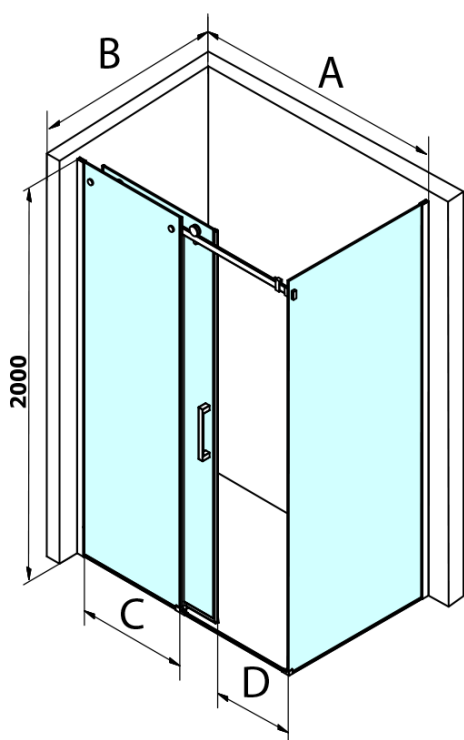

DRAGON BLACK obdélníkový sprchový kout 1300x800mm

L/P varianta

Objednací kód: GD4613B-01

Základní informace

Značka: Gelco
Série: DRAGON

Rozměry

Šířka: 1300 mm
Výška: 2000 mm
Hloubka: 800 mm

Parametry

Záruka: 3 roky
Hmotnost / ks: 95.5 kg
Balení: 2 ks
Barva profilu: Černá mat
Tvar: Obdélníkové zástěny
Typ otevírání: Posuvné
Směr otevírání: Univerzální
Šířka vstupu: 520 mm
Typ výplně: Čiré sklo
Úprava skla: Coated glass
Tloušťka skla: 8 mm
Vlastnosti: Bezrámové provedení

DRAGON BLACK obdélníkový sprchový kout 1300x800mm L/P varianta

Technický list

MODEL	A	C	D
GD4611B	1020-1110	510	420
GD4612B	1120-1210	560	470
GD4613B	1220-1310	610	520
GD4614B	1320-1410	660	570
GD4615B	1420-1510	710	620
GD4616B	1520-1610	760	670