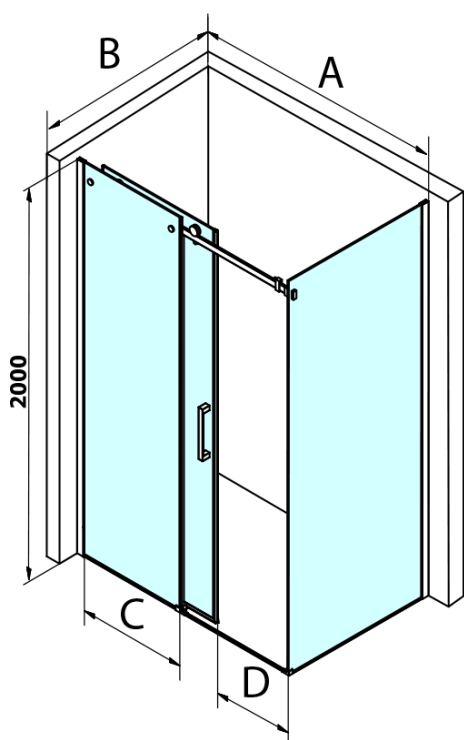

DRAGON BLACK obdélníkový sprchový kout 1300x800mm L/P varianta

Technický list