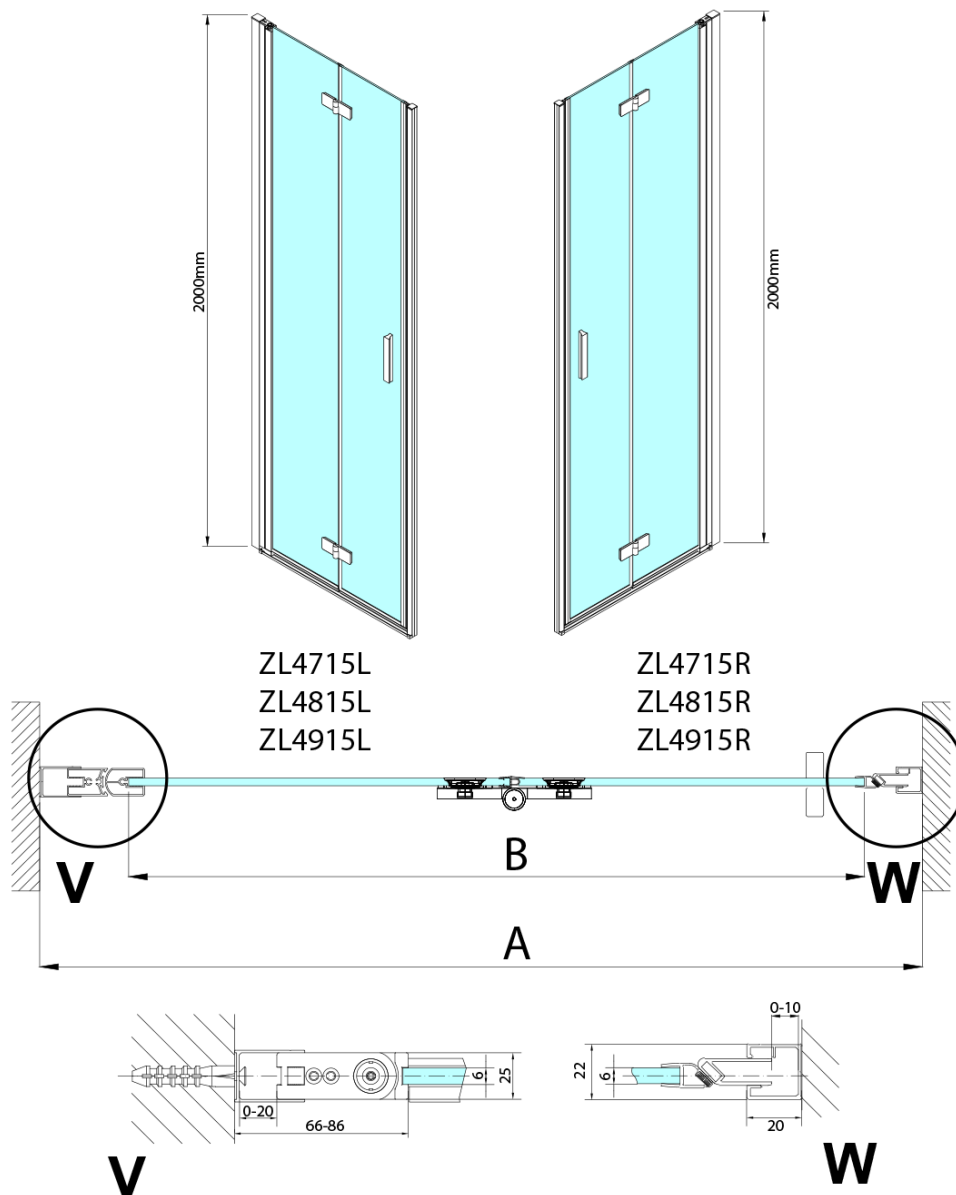

### Rozměry

Šířka: 900 mm

Výška: 2000 mm

### Parametry

Barva profilu: Chrom

Tvar: Dveře do niky

Typ otevírání: Skládací

Směr otevírání: Pravé

Šířka vstupu: 897 mm

Typ výplně: Čiré sklo

Úprava skla: Antidrop

Tloušťka skla: 6 mm

Instalační šířka od: 885 mm

Instalační šířka do: 915 mm

Vlastnosti: Bezrámové provedení, Otevírání vně i dovnitř

Hmotnost / ks: 31.5 kg

Balení: 2 ks

Záruka: 3 roky

Technický list

Model	A	B
ZL4715	685-715	697
ZL4815	785-815	797
ZL4915	885-915	897