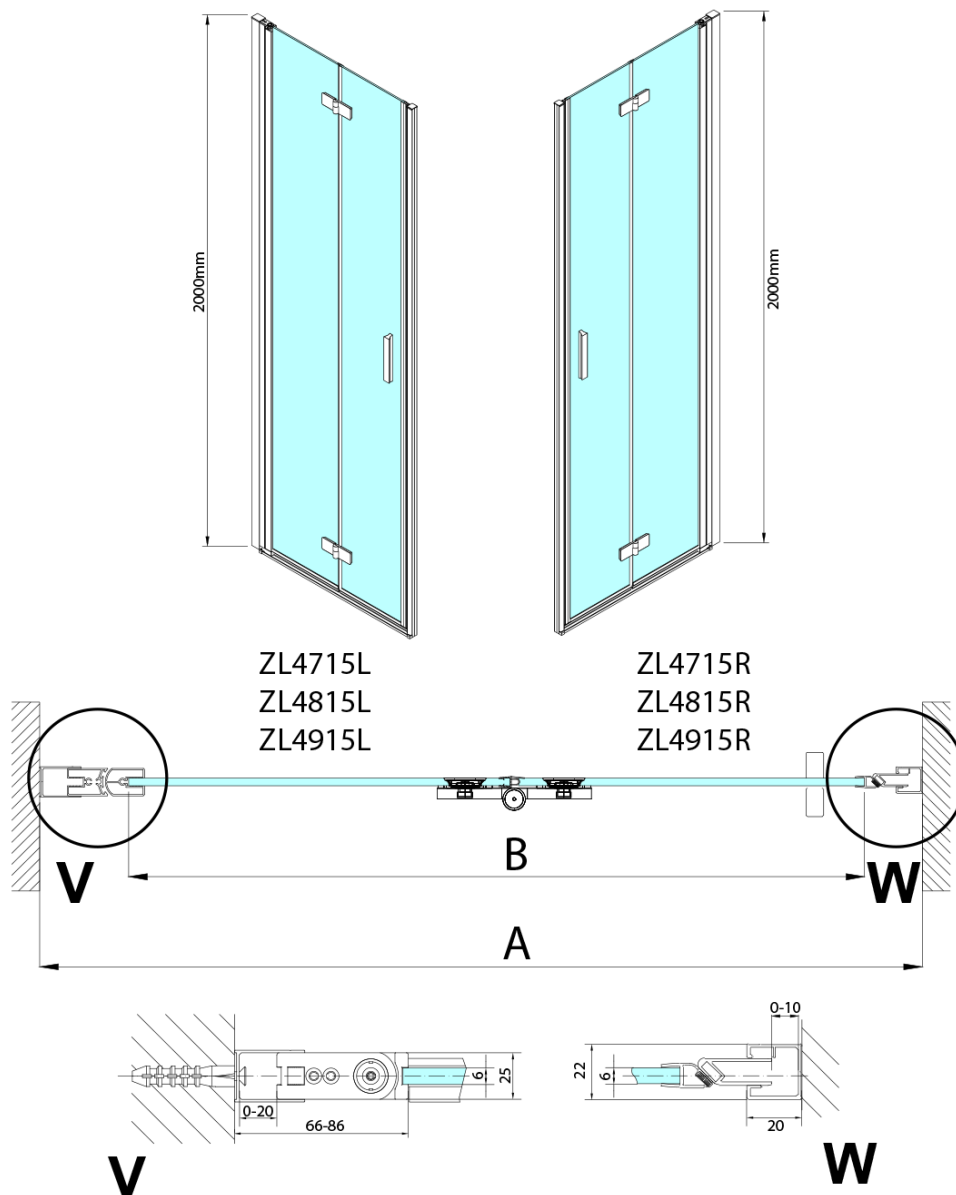

ZOOM sprchové dveře do niky 900mm, čiré sklo, pravé

Objednací kód: ZL4915R-03

Základní informace

Značka: Polysan

Série: ZOOM

Rozměry

Šířka: 900 mm

Výška: 2000 mm

Parametry

Záruka: 3 roky

Hmotnost / ks: 31.5 kg

Balení: 2 ks

Barva profilu: Chrom

Tvar: Dveře do niky

Typ otevírání: Skládací

Směr otevírání: Pravé

Šířka vstupu: 897 mm

Typ výplně: Čiré sklo

Úprava skla: Antidrop

Tloušťka skla: 6 mm

Instalační šířka od: 885 mm

Instalační šířka do: 915 mm

Vlastnosti: Bezrámové provedení, Otevírání vně i dovnitř

3D model: ANO

Technický list

Model	A	B
ZL4715	685-715	697
ZL4815	785-815	797
ZL4915	885-915	897