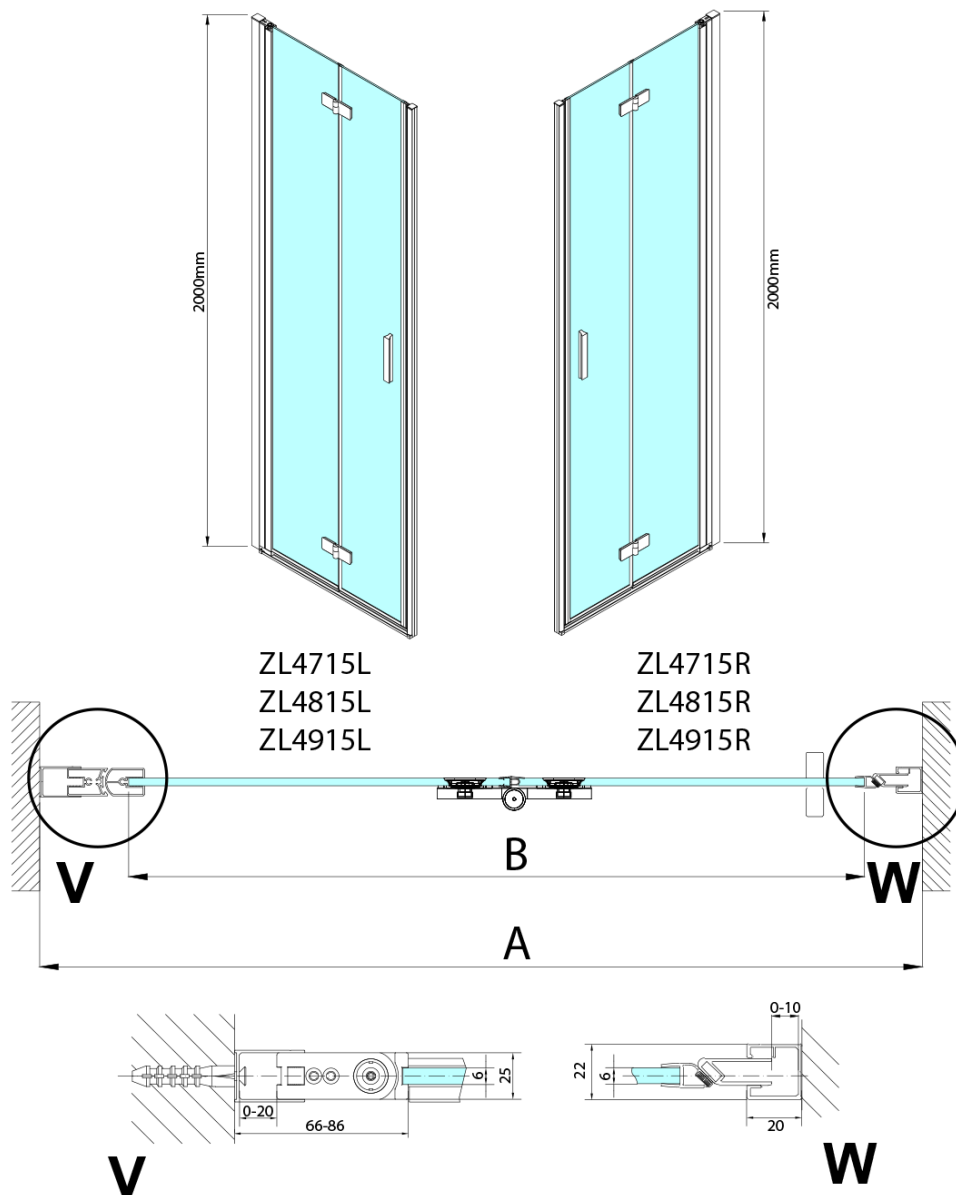

### Rozměry

Šířka: 900 mm

Výška: 2000 mm

### Parametry

Barva profilu: Chrom - Leštěný hliník

Tvar: Dveře do niky

Typ otevírání: Skládací

Směr otevírání: Pravé

Šířka vstupu: 897 mm

Typ výplně: Čiré sklo

Úprava skla: Antidrop

Tloušťka skla: 6 mm

Instalační šířka od: 885 mm

Instalační šířka do: 915 mm

Vlastnosti: Bezrámové provedení, Otevírání vně i dovnitř

Hmotnost / ks: 31.5 kg

Balení: 2 ks

Záruka: 3 roky

Technický list

Model	A	B
ZL4715	685-715	697
ZL4815	785-815	797
ZL4915	885-915	897