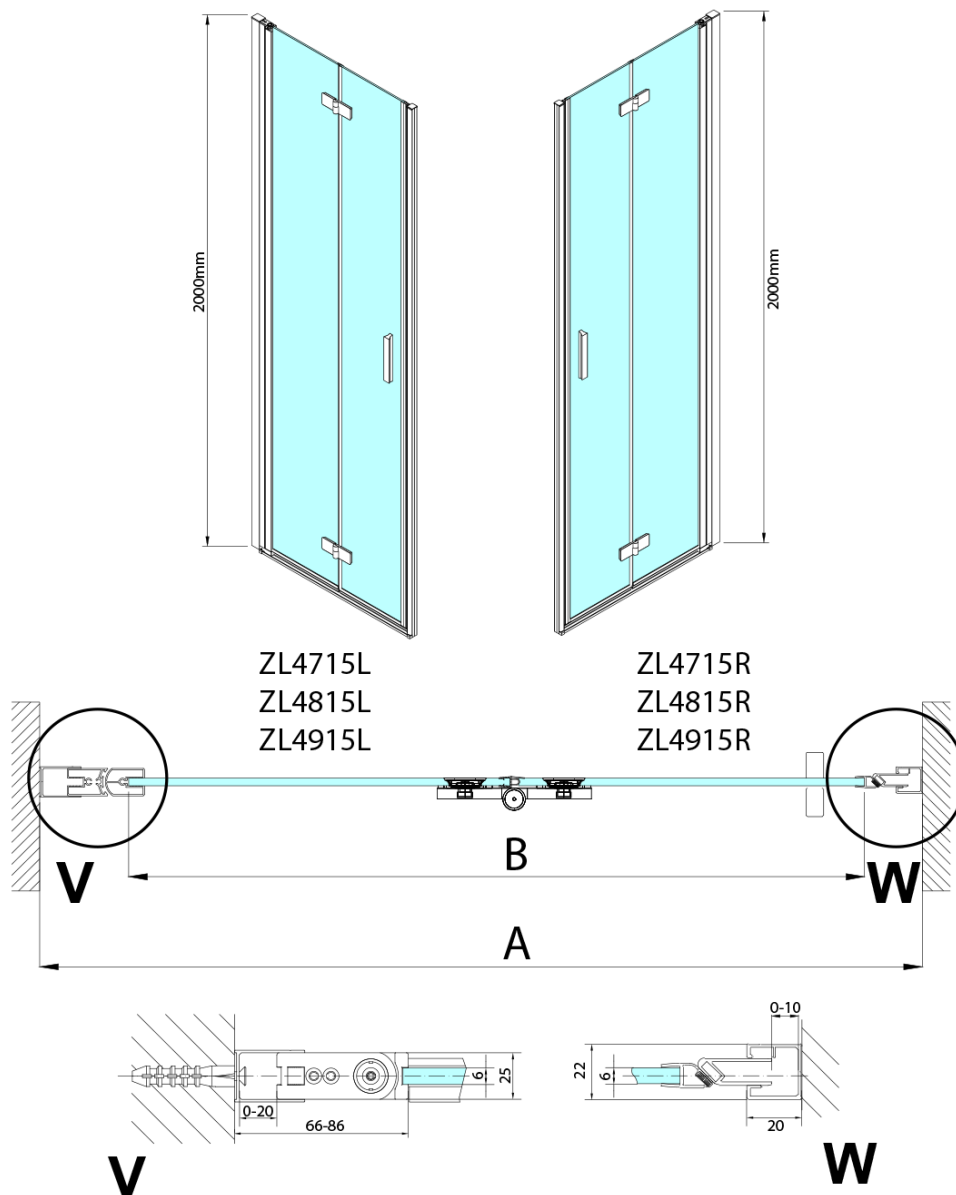

ZOOM sprchové dveře do niky 900mm, čiré sklo, pravé

Objednací kód: ZL4915R-03

Základní informace

Značka: Polysan

Série: ZOOM

Rozměry

Šířka: 900 mm

Výška: 2000 mm

Parametry

Barva profilu: Chrom - Leštěný hliník

Tvar: Dveře do niky

Typ otevírání: Skládací

Směr otevírání: Pravé

Šířka vstupu: 897 mm

Typ výplně: Čiré sklo

Úprava skla: Antidrop

Tloušťka skla: 6 mm

Instalační šířka od: 885 mm

Instalační šířka do: 915 mm

Vlastnosti: Bezrámové provedení, Otevírání vně i dovnitř

Hmotnost / ks: 31.5 kg

Balení: 2 ks

Záruka: 3 roky

Technický list

ZL4715L
ZL4815L
ZL4915L

ZL4715R
ZL4815R
ZL4915R

Model	A	B
ZL4715	685-715	697
ZL4815	785-815	797
ZL4915	885-915	897