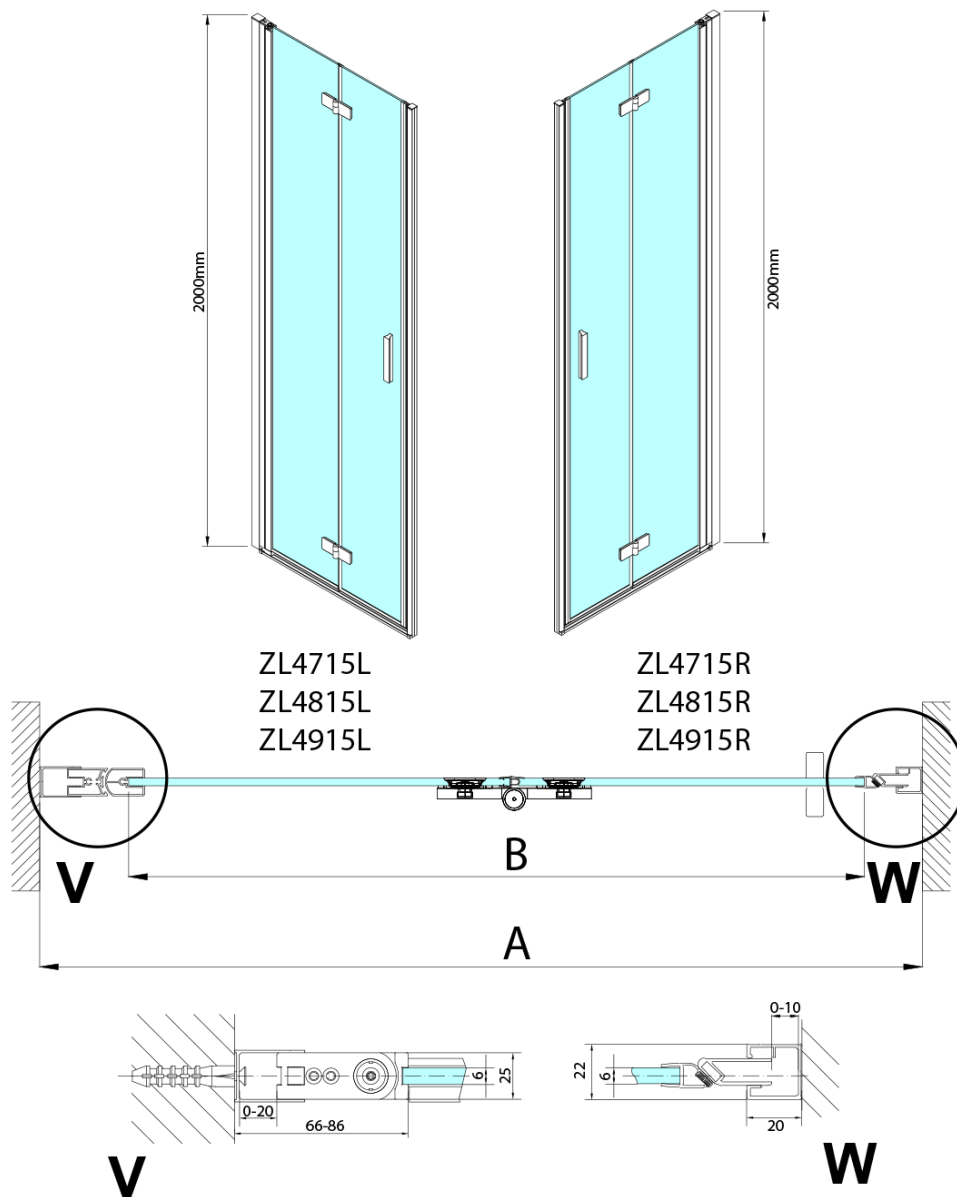

## Rozměry

Šířka: 900 mm

Výška: 2000 mm

## Parametry

Barva profilu: Chrom - Leštěný hliník

Tvar: Dveře do niky

Typ otevírání: Skládací

Směr otevírání: Pravé

Šířka vstupu: 897 mm

Typ výplně: Čiré sklo

Úprava skla: Antidrop

Tloušťka skla: 6 mm

Instalační šířka od: 885 mm

Instalační šířka do: 915 mm

Vlastnosti: Bezrámové provedení, Otevírání vně i dovnitř

Hmotnost / ks: 31.5 kg

Balení: 2 ks

Záruka: 3 roky

Technický list

Model	A	B
ZL4715	685-715	697
ZL4815	785-815	797
ZL4915	885-915	897