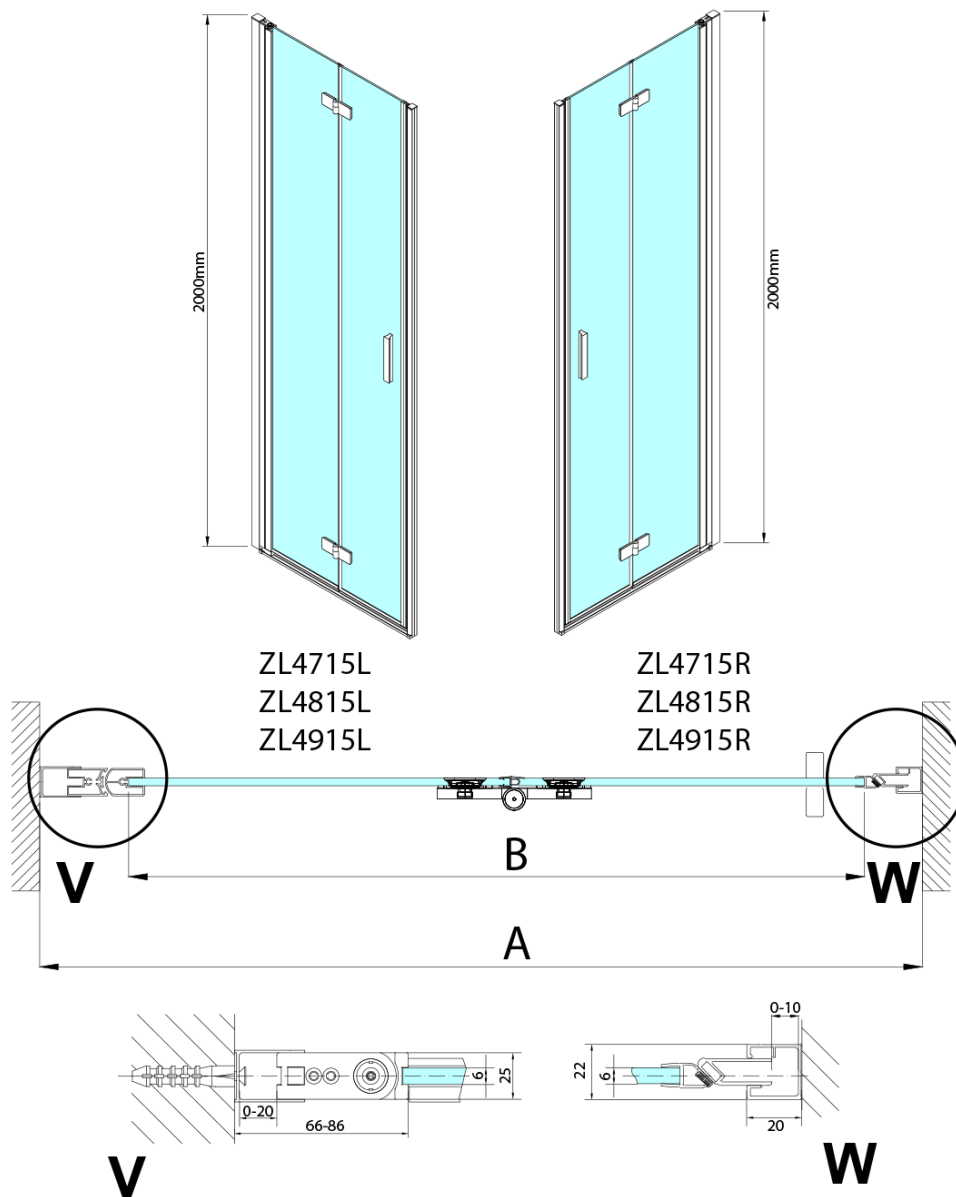

ZOOM sprchové dveře do niky 800mm, čiré sklo, pravé

Objednací kód: ZL4815R-03

Základní informace

Značka: Polysan

Série: ZOOM

Rozměry

Šířka: 800 mm

Výška: 2000 mm

Parametry

Barva profilu: Chrom - Leštěný hliník

Tvar: Dveře do niky

Typ otevírání: Skládací

Směr otevírání: Pravé

Šířka vstupu: 797 mm

Typ výplně: Čiré sklo

Úprava skla: Antidrop

Tloušťka skla: 6 mm

Instalační šířka od: 785 mm

Instalační šířka do: 815 mm

Vlastnosti: Bezrámové provedení, Otevírání vně i dovnitř

Hmotnost / ks: 31.5 kg

Balení: 2 ks

Záruka: 3 roky

Technický list

Model	A	B
ZL4715	685-715	697
ZL4815	785-815	797
ZL4915	885-915	897