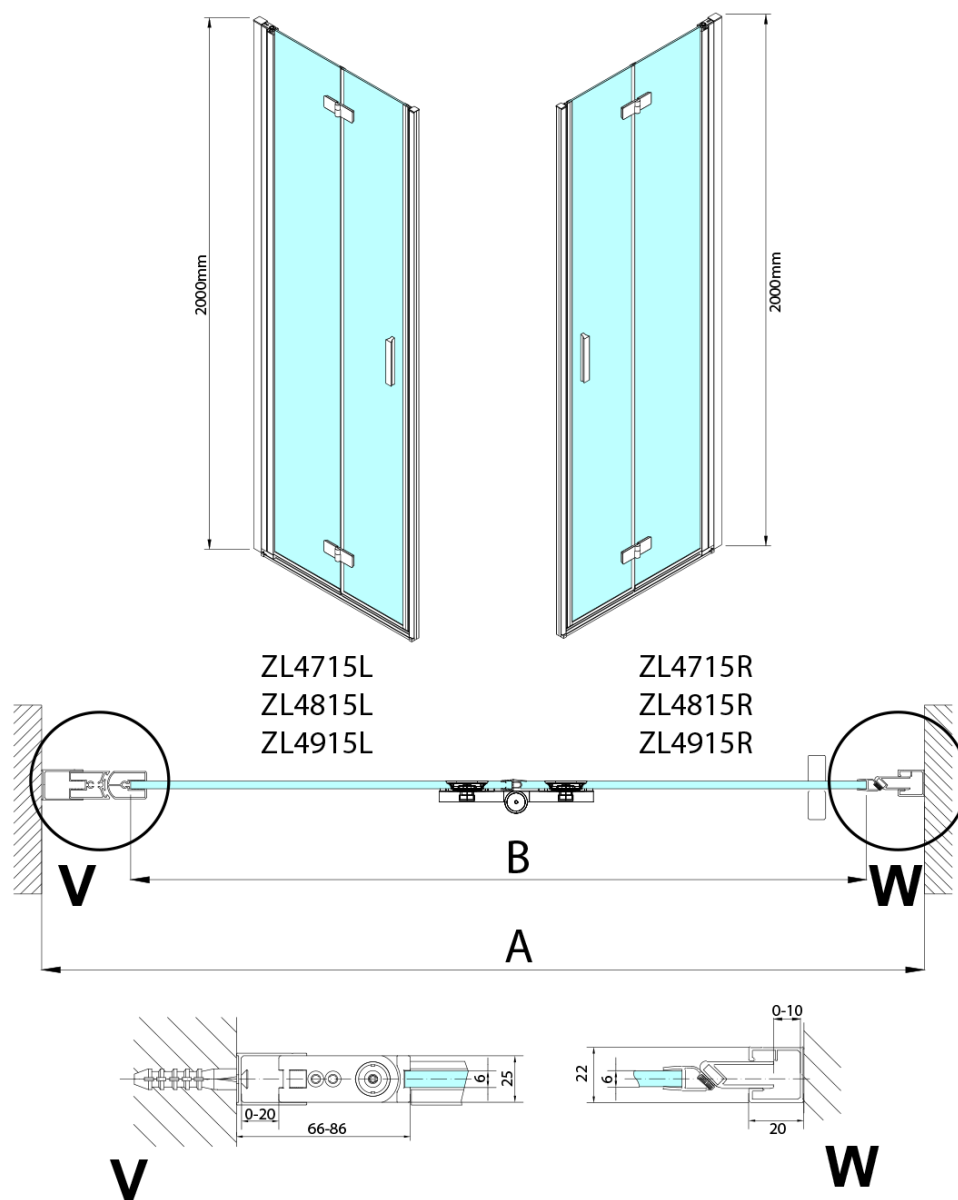

### Rozměry

**Šířka:** 800 mm  
**Výška:** 2000 mm

### Parametry

**Barva profilu:** Chrom - Leštěný hliník  
**Tvar:** Dveře do niky  
**Typ otevírání:** Skládací  
**Směr otevírání:** Pravé  
**Šířka vstupu:** 797 mm  
**Typ výplně:** Čiré sklo  
**Úprava skla:** Antidrop  
**Tloušťka skla:** 6 mm  
**Instalační šířka od:** 785 mm  
**Instalační šířka do:** 815 mm  
**Vlastnosti:** Bezrámové provedení, Otevírání vně i dovnitř  
**Hmotnost / ks:** 31.5 kg  
**Balení:** 2 ks  
**Záruka:** 3 roky

### Technický list

Model	A	B
ZL4715	685-715	697
ZL4815	785-815	797
ZL4915	885-915	897