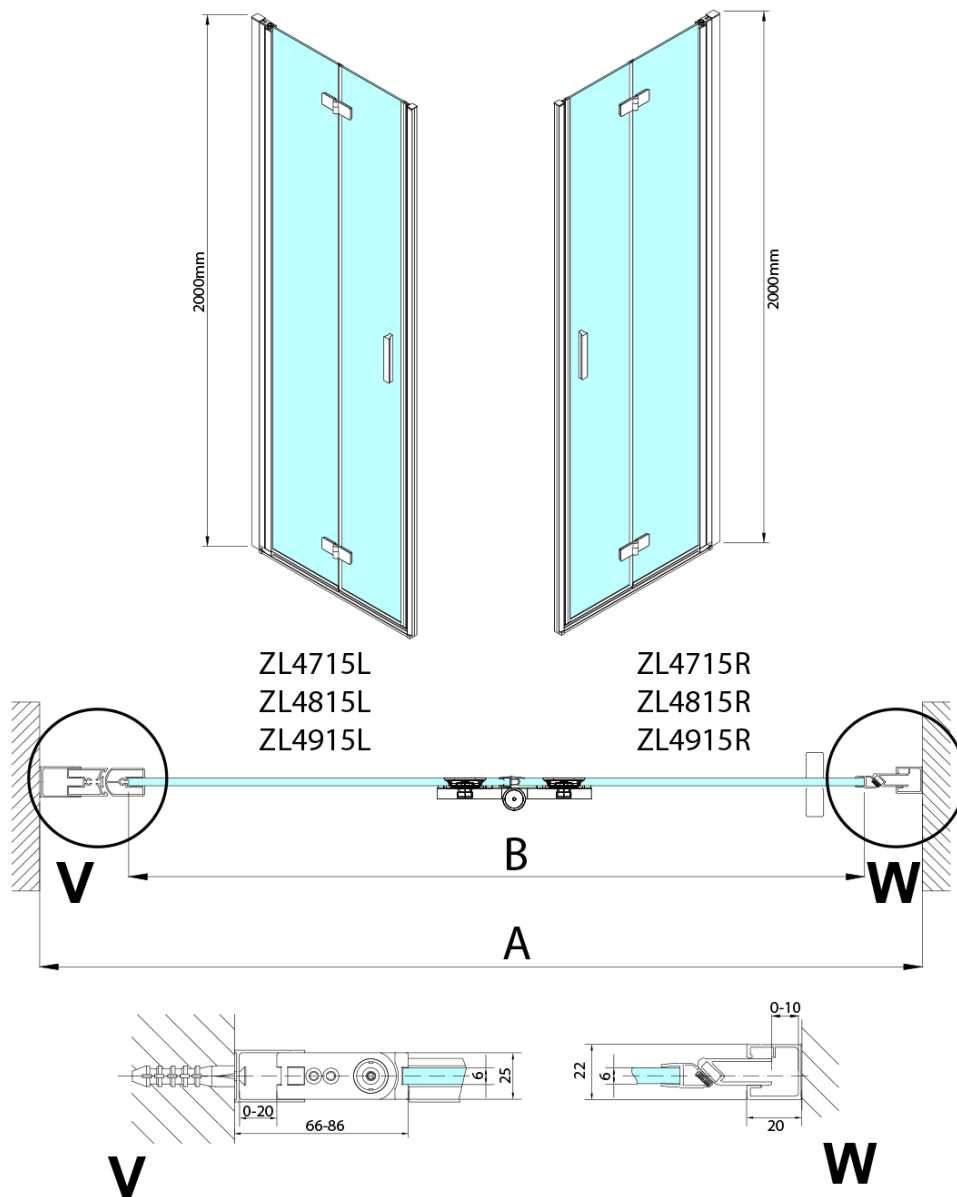

ZOOM sprchové dveře do niky 800mm, čiré sklo, pravé

Objednací kód: ZL4815R-03

Základní informace

Značka: Polysan

Série: ZOOM

Rozměry

Šířka: 800 mm

Výška: 2000 mm

Parametry

Záruka: 3 roky

Hmotnost / ks: 31.5 kg

Balení: 2 ks

Barva profilu: Chrom

Tvar: Dveře do niky

Typ otevírání: Skládací

Směr otevírání: Pravé

Šířka vstupu: 797 mm

Typ výplně: Čiré bezpečnostní sklo

Úprava skla: Antidrop

Tloušťka skla: 6 mm

Instalační šířka od: 785 mm

Instalační šířka do: 815 mm

Vlastnosti: Bezrámové provedení, Otevírání vně i dovnitř

3D model: ANO

Technický list

Model	A	B
ZL4715	685-715	697
ZL4815	785-815	797
ZL4915	885-915	897