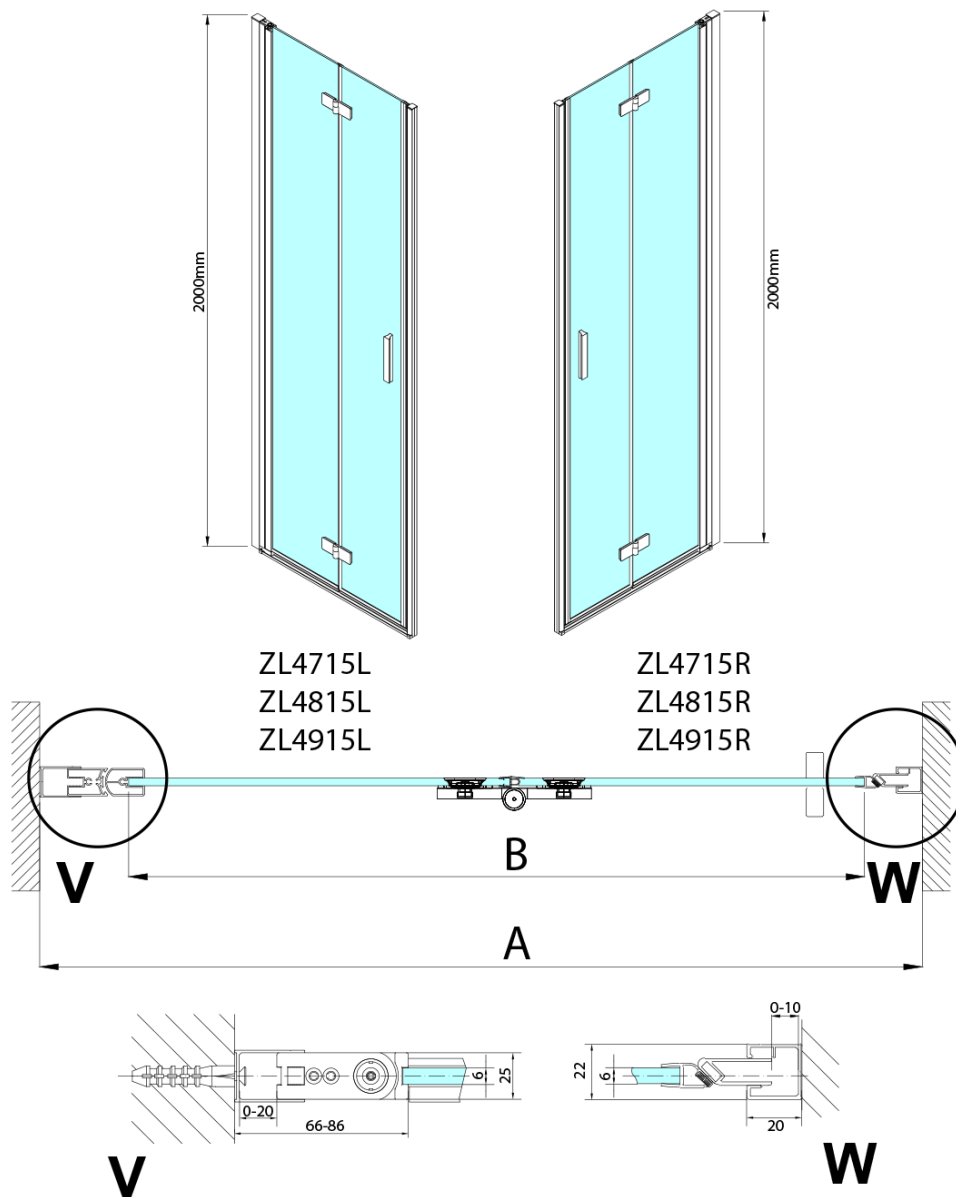

### Rozměry

Šířka: 800 mm

Výška: 2000 mm

### Parametry

Barva profilu: Chrom

Tvar: Dveře do niky

Typ otevírání: Skládací

Směr otevírání: Pravé

Šířka vstupu: 797 mm

Typ výplně: Čiré sklo

Úprava skla: Antidrop

Tloušťka skla: 6 mm

Instalační šířka od: 785 mm

Instalační šířka do: 815 mm

Vlastnosti: Bezrámové provedení, Otevírání vně i dovnitř

Hmotnost / ks: 31.5 kg

Balení: 2 ks

Záruka: 3 roky

Technický list

Model	A	B
ZL4715	685-715	697
ZL4815	785-815	797
ZL4915	885-915	897