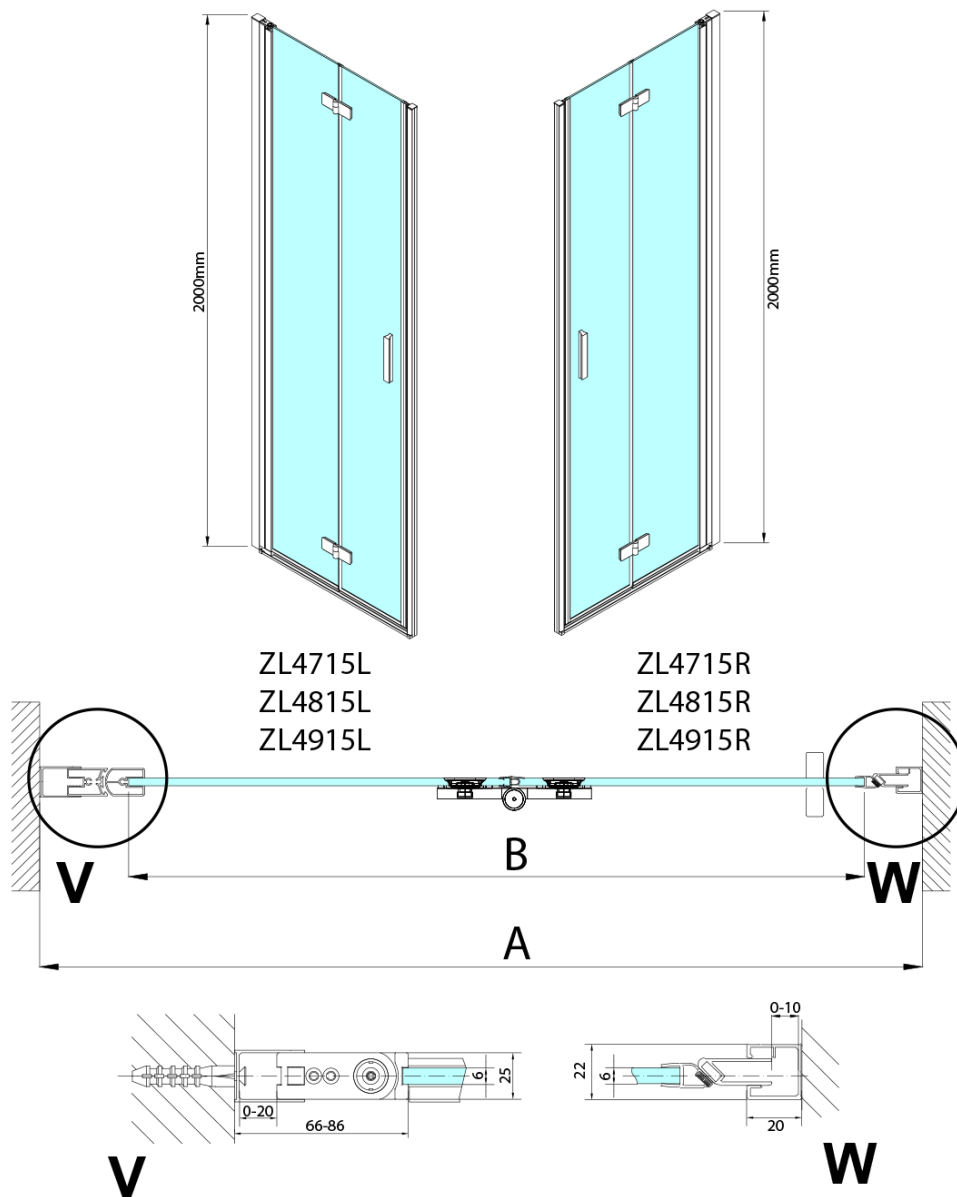

ZOOM sprchové dveře do niky 700mm, čiré sklo, pravé

Objednací kód: ZL4715R-03

Základní informace

Značka: Polysan

Série: ZOOM

Rozměry

Šířka: 700 mm

Výška: 2000 mm

Parametry

Barva profilu: Chrom - Leštěný hliník

Tvar: Dveře do niky

Typ otevírání: Skládací

Směr otevírání: Pravé

Šířka vstupu: 697 mm

Typ výplně: Čiré sklo

Úprava skla: Antidrop

Tloušťka skla: 6 mm

Instalační šířka od: 685 mm

Instalační šířka do: 715 mm

Vlastnosti: Bezrámové provedení, Otevírání vně i dovnitř

Hmotnost / ks: 31.5 kg

Balení: 2 ks

Záruka: 3 roky

Technický list

Model	A	B
ZL4715	685-715	697
ZL4815	785-815	797
ZL4915	885-915	897