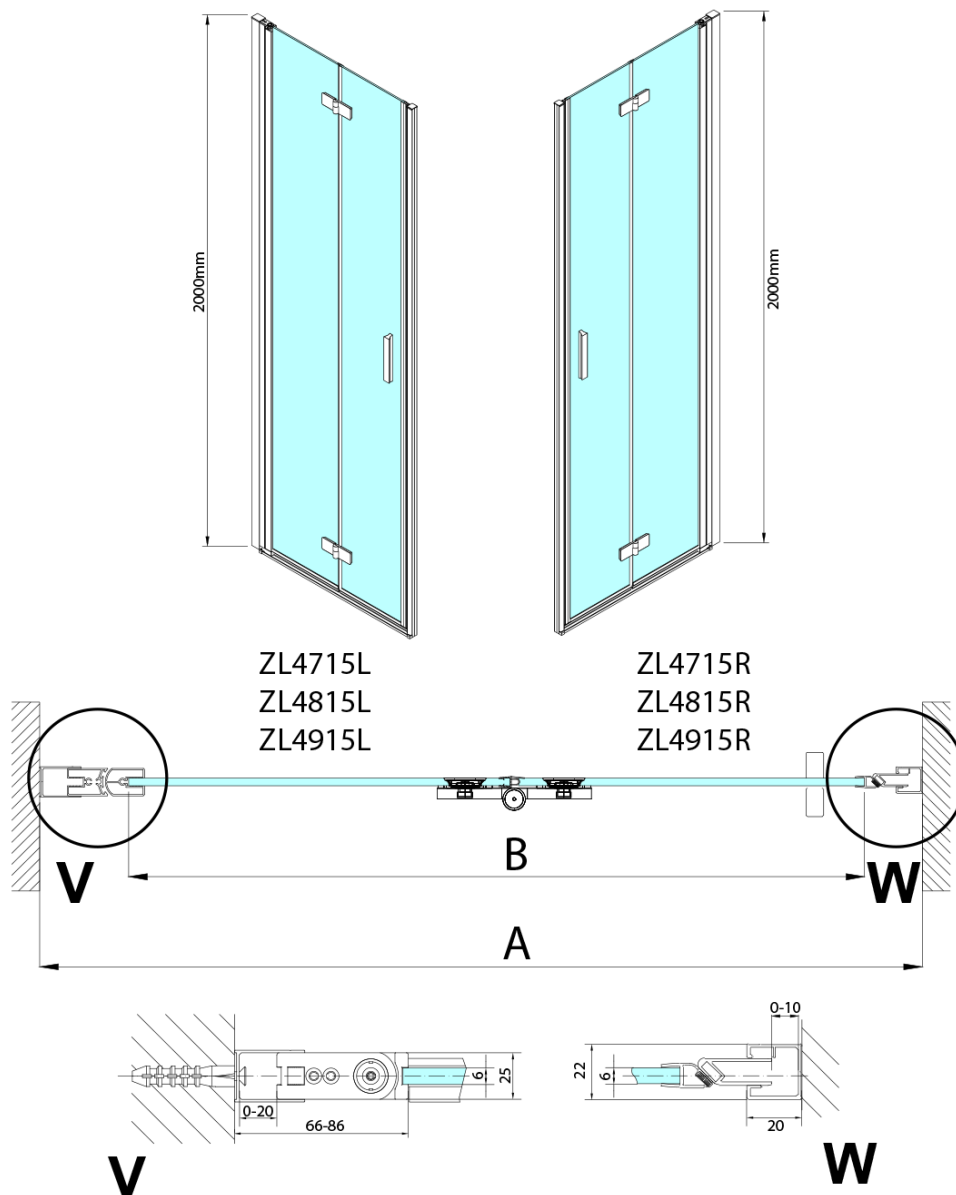

ZOOM sprchové dveře do niky 700mm, čiré sklo, pravé

Objednací kód: ZL4715R-03

Základní informace

Značka: Polysan

Série: ZOOM

Rozměry

Šířka: 700 mm

Výška: 2000 mm

Parametry

Barva profilu: Chrom

Tvar: Dveře do niky

Typ otevírání: Skládací

Směr otevírání: Pravé

Šířka vstupu: 697 mm

Typ výplně: Čiré sklo

Úprava skla: Antidrop

Tloušťka skla: 6 mm

Instalační šířka od: 685 mm

Instalační šířka do: 715 mm

Vlastnosti: Bezrámové provedení, Otevírání vně i dovnitř

Hmotnost / ks: 31.5 kg

Balení: 2 ks

Záruka: 3 roky

Technický list

Model	A	B
ZL4715	685-715	697
ZL4815	785-815	797
ZL4915	885-915	897