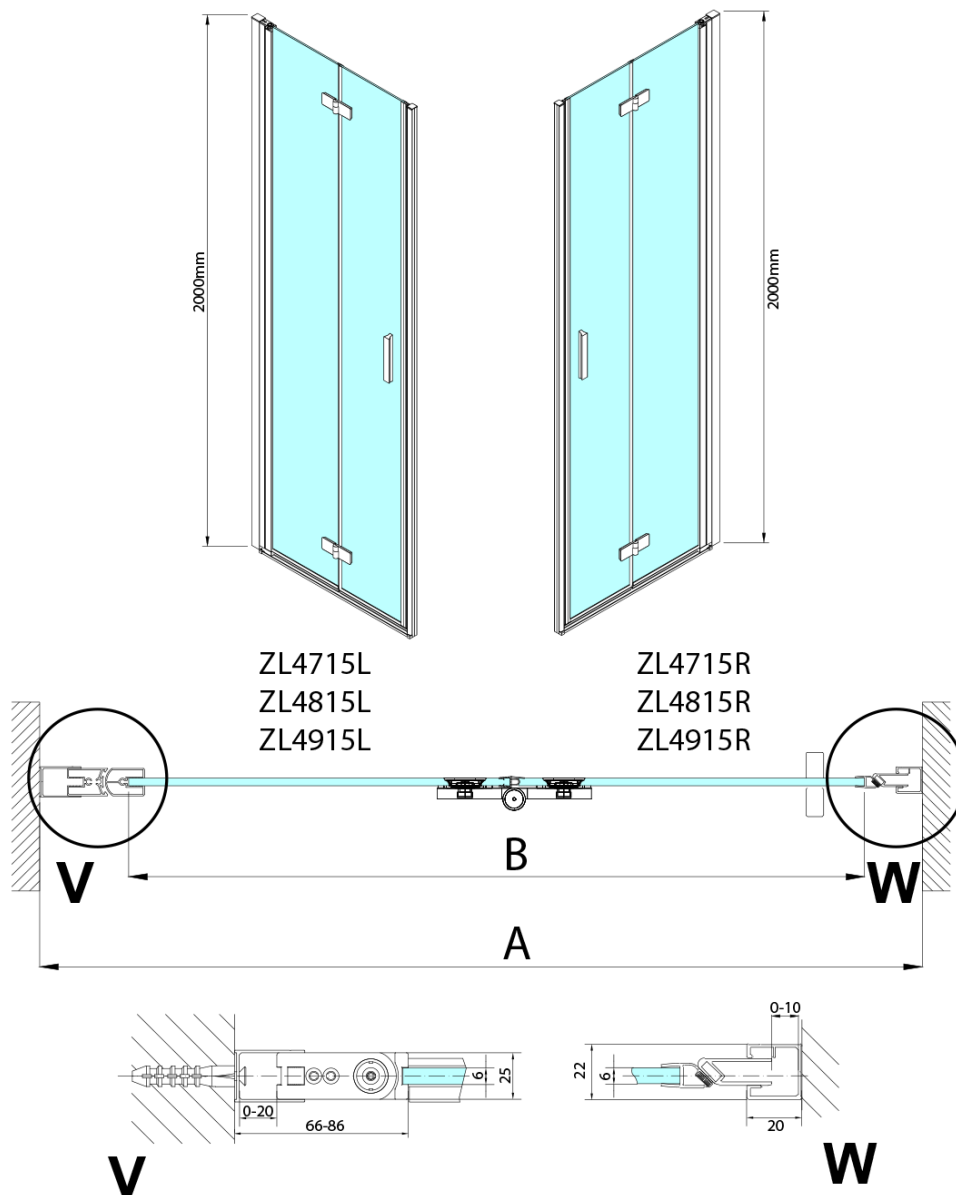

### Rozměry

Šířka: 700 mm

Výška: 2000 mm

### Parametry

Barva profilu: Chrom - Leštěný hliník

Tvar: Dveře do niky

Typ otevírání: Skládací

Směr otevírání: Pravé

Šířka vstupu: 697 mm

Typ výplně: Čiré sklo

Úprava skla: Antidrop

Tloušťka skla: 6 mm

Instalační šířka od: 685 mm

Instalační šířka do: 715 mm

Vlastnosti: Bezrámové provedení, Otevírání vně i dovnitř

Hmotnost / ks: 31.5 kg

Balení: 2 ks

Záruka: 3 roky

Technický list

Model	A	B
ZL4715	685-715	697
ZL4815	785-815	797
ZL4915	885-915	897