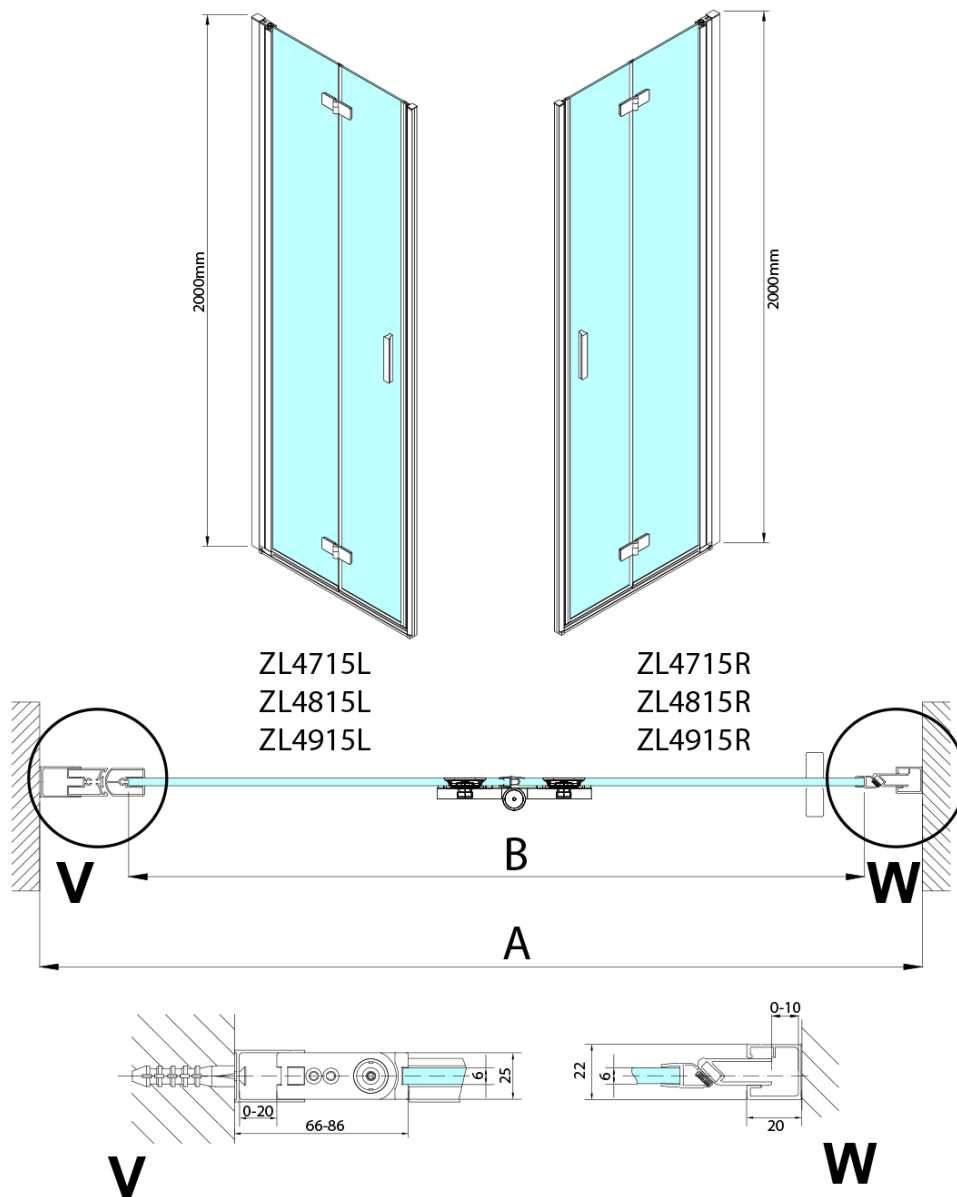

ZOOM sprchové dveře do niky 700mm, čiré sklo, pravé

Objednací kód: ZL4715R-03

Základní informace

Značka: Polysan

Série: ZOOM

Rozměry

Šířka: 700 mm

Výška: 2000 mm

Parametry

Záruka: 3 roky

Hmotnost / ks: 31.5 kg

Balení: 2 ks

Barva profilu: Chrom

Tvar: Dveře do niky

Typ otevírání: Skládací

Směr otevírání: Pravé

Šířka vstupu: 697 mm

Typ výplně: Čiré bezpečnostní sklo

Úprava skla: Antidrop

Tloušťka skla: 6 mm

Instalační šířka od: 685 mm

Instalační šířka do: 715 mm

Vlastnosti: Bezrámové provedení, Otevírání vně i dovnitř

3D model: ANO

Technický list

Model	A	B
ZL4715	685-715	697
ZL4815	785-815	797
ZL4915	885-915	897