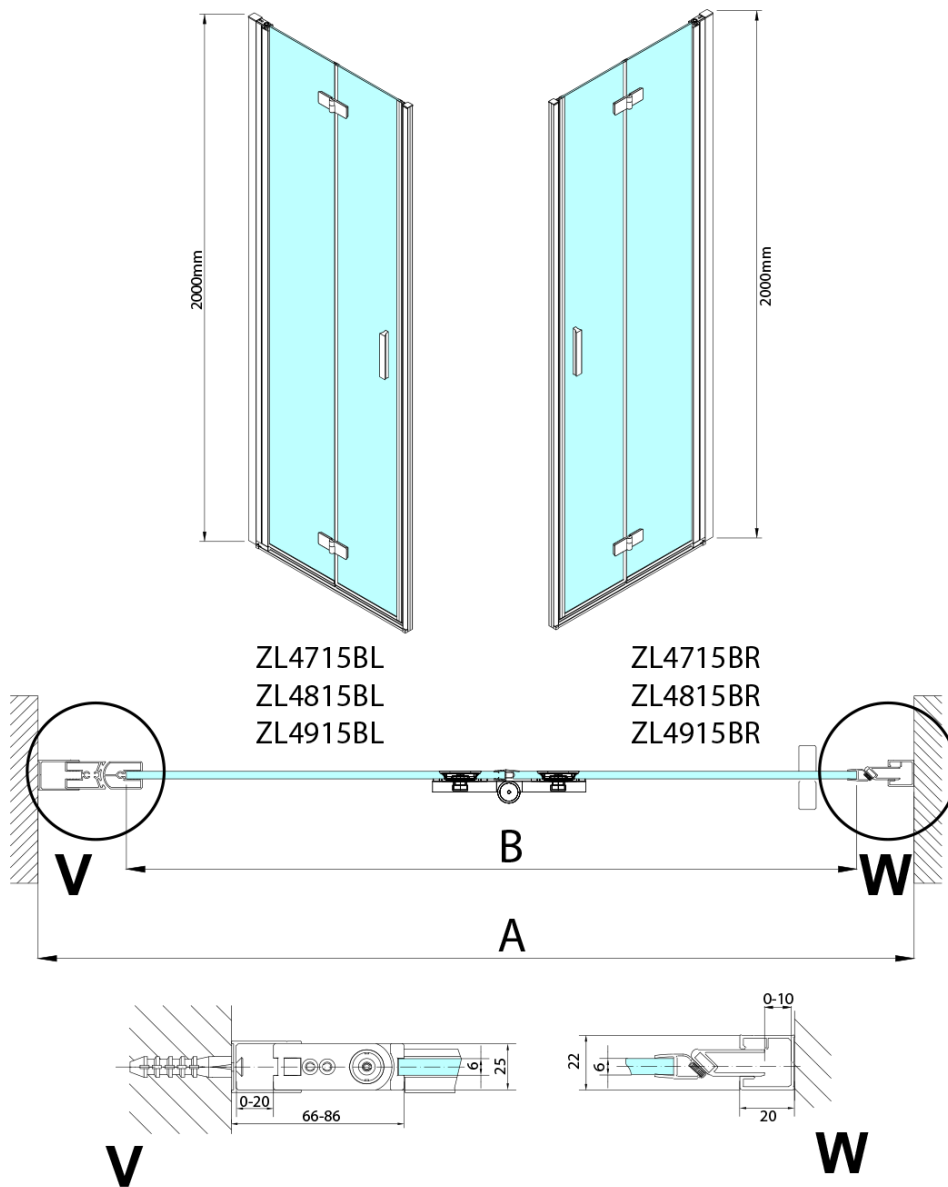

ZOOM BLACK sprchové dveře do niky 900mm, čiré sklo, pravé

Objednací kód: ZL4915BR-01

Základní informace

Značka: Polysan
Série: ZOOM BLACK

Rozměry

Šířka: 900 mm
Výška: 2000 mm

Parametry

Barva profilu: Černá mat
Tvar: Dveře do niky
Typ otevírání: Skládací
Směr otevírání: Pravé
Šířka vstupu: 897 mm
Typ výplně: Čiré sklo
Úprava skla: Antidrop
Tloušťka skla: 6 mm
Instalační šířka od: 885 mm
Instalační šířka do: 915 mm
Vlastnosti: Bezrámové provedení, Otevírání vně i dovnitř
Hmotnost / ks: 31.5 kg
Balení: 2 ks
Záruka: 3 roky

Technický list

Model	A	B
ZL4715B	685-715	697
ZL4815B	785-815	797
ZL4915B	885-915	897