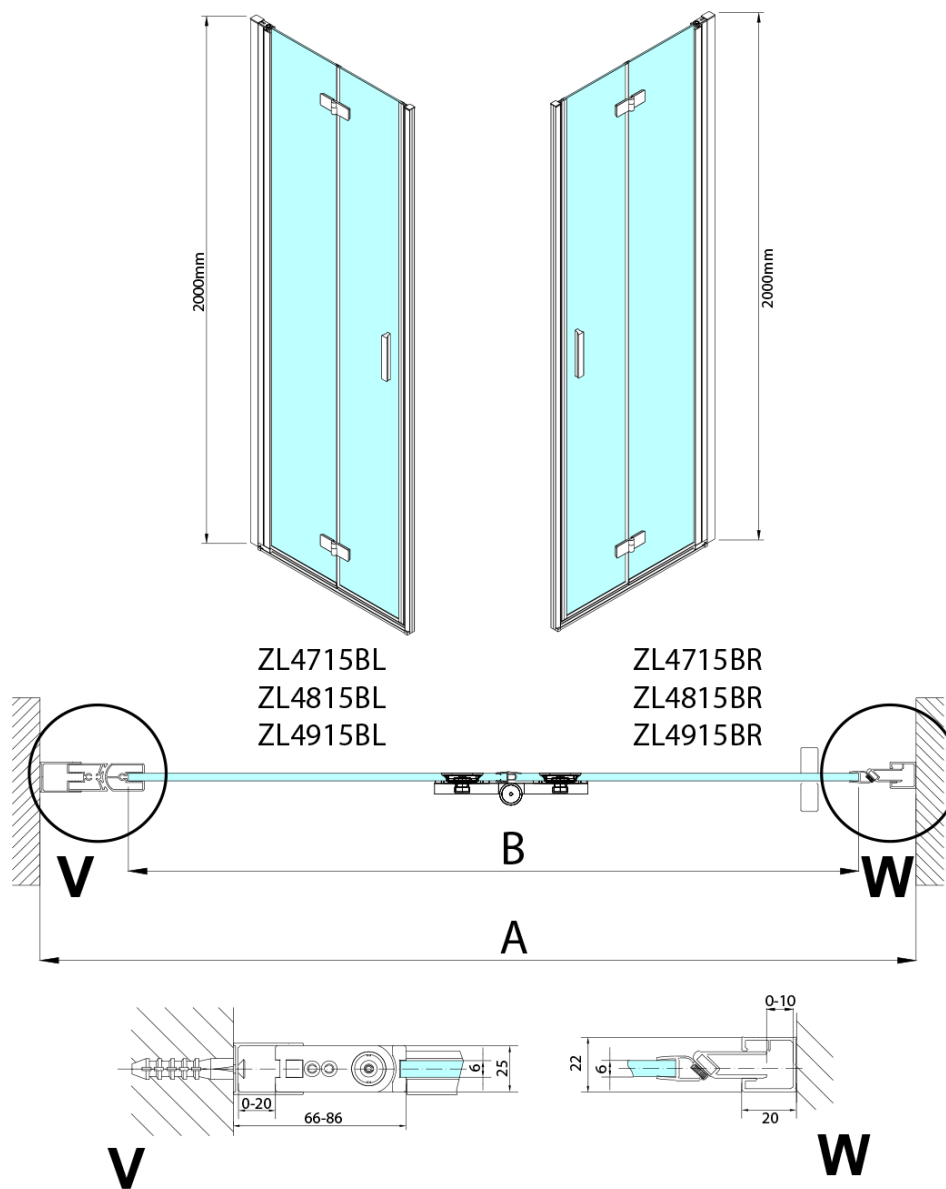

ZOOM BLACK sprchové dveře do niky 900mm, čiré sklo, pravé

Objednací kód: ZL4915BR-01

Základní informace

Značka: Polysan
Série: ZOOM BLACK

Rozměry

Šířka: 900 mm
Výška: 2000 mm

Parametry

Barva profilu: Černá mat
Tvar: Dveře do niky
Typ otevírání: Skládací
Směr otevírání: Pravé
Šířka vstupu: 897 mm
Typ výplně: Čiré sklo
Úprava skla: Antidrop
Tloušťka skla: 6 mm
Instalační šířka od: 885 mm
Instalační šířka do: 915 mm
Vlastnosti: Bezrámové provedení, Otevírání vně i dovnitř
Hmotnost / ks: 31.5 kg
Balení: 2 ks
Záruka: 3 roky

Technický list

Model	A	B
ZL4715B	685-715	697
ZL4815B	785-815	797
ZL4915B	885-915	897