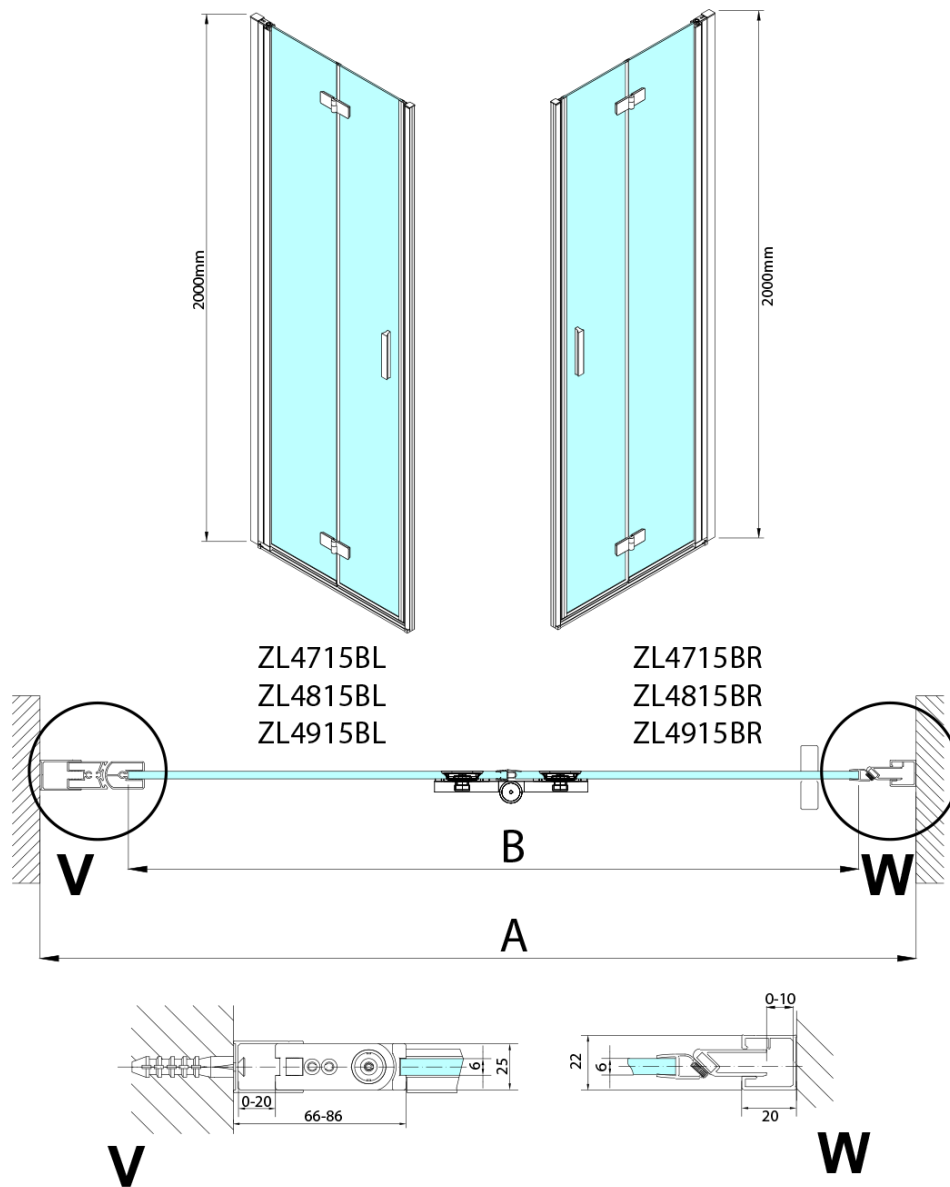

## Rozměry

Šířka: 900 mm  
Výška: 2000 mm

## Parametry

Záruka: 3 roky  
Hmotnost / ks: 31.5 kg  
Balení: 2 ks  
Barva profilu: Černá mat  
Tvar: Dveře do niky  
Typ otevírání: Sklápací  
Směr otevírání: Pravé  
Šířka vstupu: 897 mm  
Typ výplně: Čiré sklo  
Úprava skla: Antidrop  
Tloušťka skla: 6 mm  
Instalační šířka od: 885 mm  
Instalační šířka do: 915 mm  
Vlastnosti: Bezrámové provedení, Otevírání vně i dovnitř  
3D model: ANO

Technický list

Model	A	B
ZL4715B	685-715	697
ZL4815B	785-815	797
ZL4915B	885-915	897