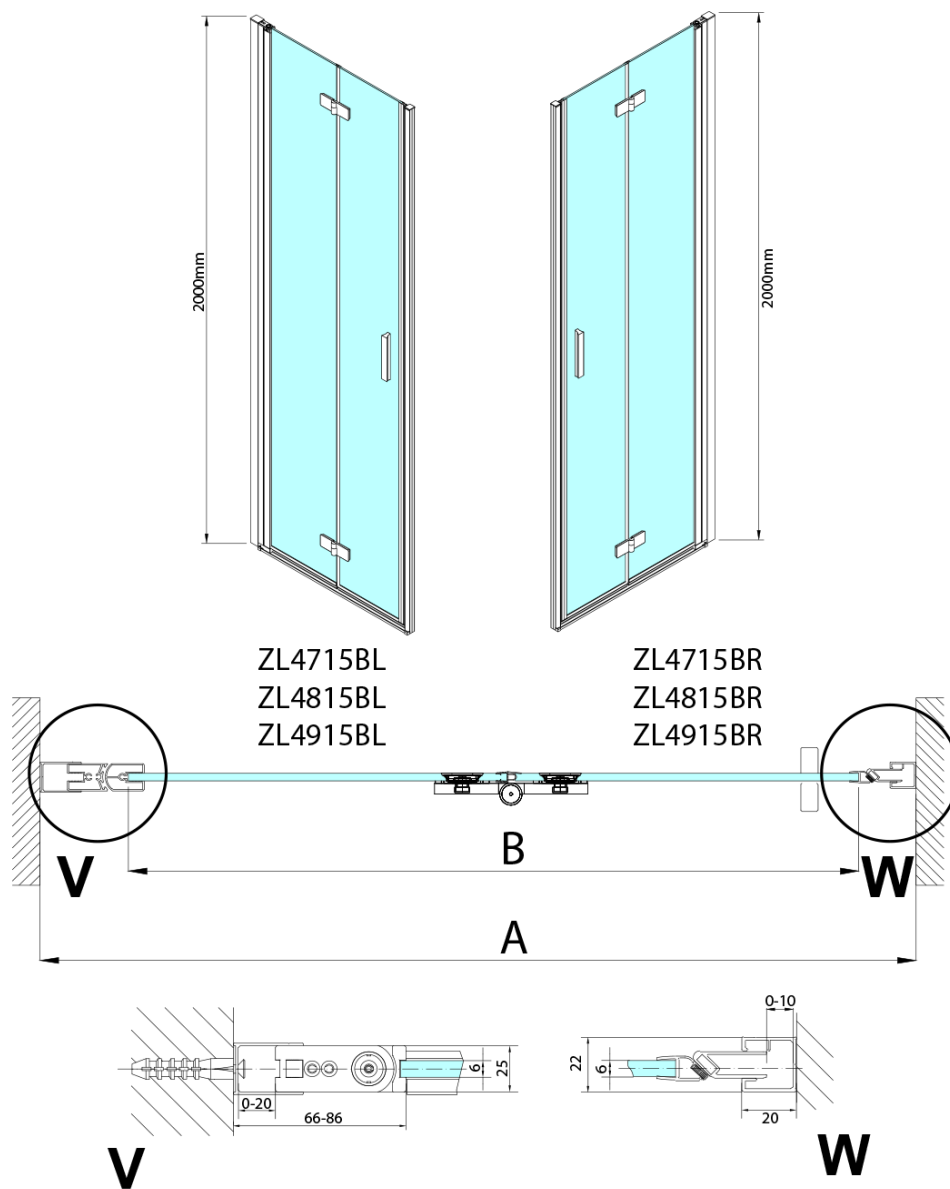

## Rozměry

Šířka: 800 mm  
Výška: 2000 mm

## Parametry

Záruka: 3 roky  
Hmotnost / ks: 31.5 kg  
Balení: 2 ks  
Barva profilu: Černá mat  
Tvar: Dveře do niky  
Typ otevírání: Skládací  
Směr otevírání: Pravé  
Šířka vstupu: 797 mm  
Typ výplně: Čiré sklo  
Úprava skla: Antidrop  
Tloušťka skla: 6 mm  
Instalační šířka od: 785 mm  
Instalační šířka do: 815 mm  
Vlastnosti: Bezrámové provedení, Otevírání vně i dovnitř  
3D model: ANO

Technický list

Model	A	B
ZL4715B	685-715	697
ZL4815B	785-815	797
ZL4915B	885-915	897