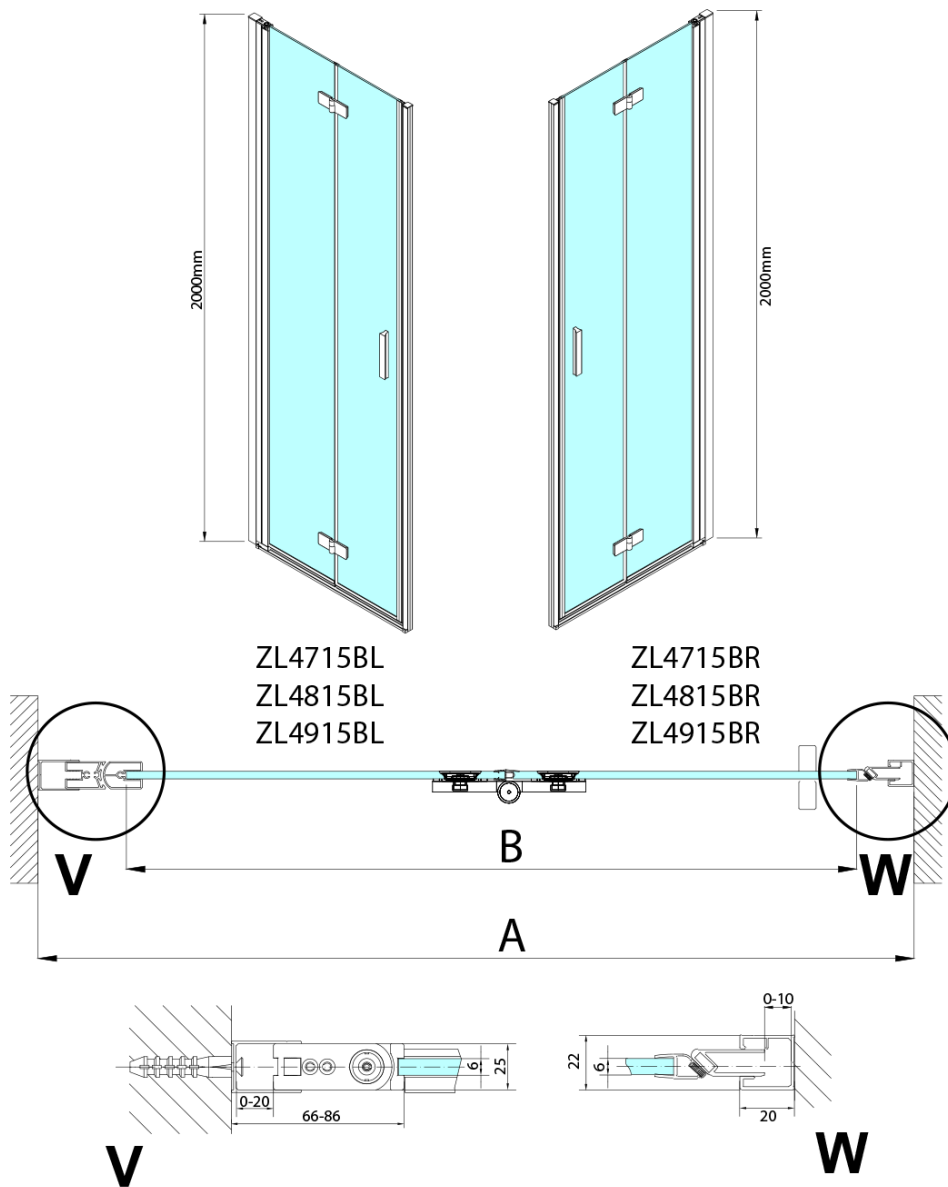

ZOOM BLACK sprchové dveře do niky 800mm, čiré sklo, pravé

Objednací kód: ZL4815BR-01

Základní informace

Značka: Polysan
Série: ZOOM BLACK

Rozměry

Šířka: 800 mm
Výška: 2000 mm

Parametry

Barva profilu: Černá mat
Tvar: Dveře do niky
Typ otevírání: Skládací
Směr otevírání: Pravé
Šířka vstupu: 797 mm
Typ výplně: Čiré sklo
Úprava skla: Antidrop
Tloušťka skla: 6 mm
Instalační šířka od: 785 mm
Instalační šířka do: 815 mm
Vlastnosti: Bezrámové provedení, Otevírání vně i dovnitř
Hmotnost / ks: 31.5 kg
Balení: 2 ks
Záruka: 3 roky

Technický list

Model	A	B
ZL4715B	685-715	697
ZL4815B	785-815	797
ZL4915B	885-915	897