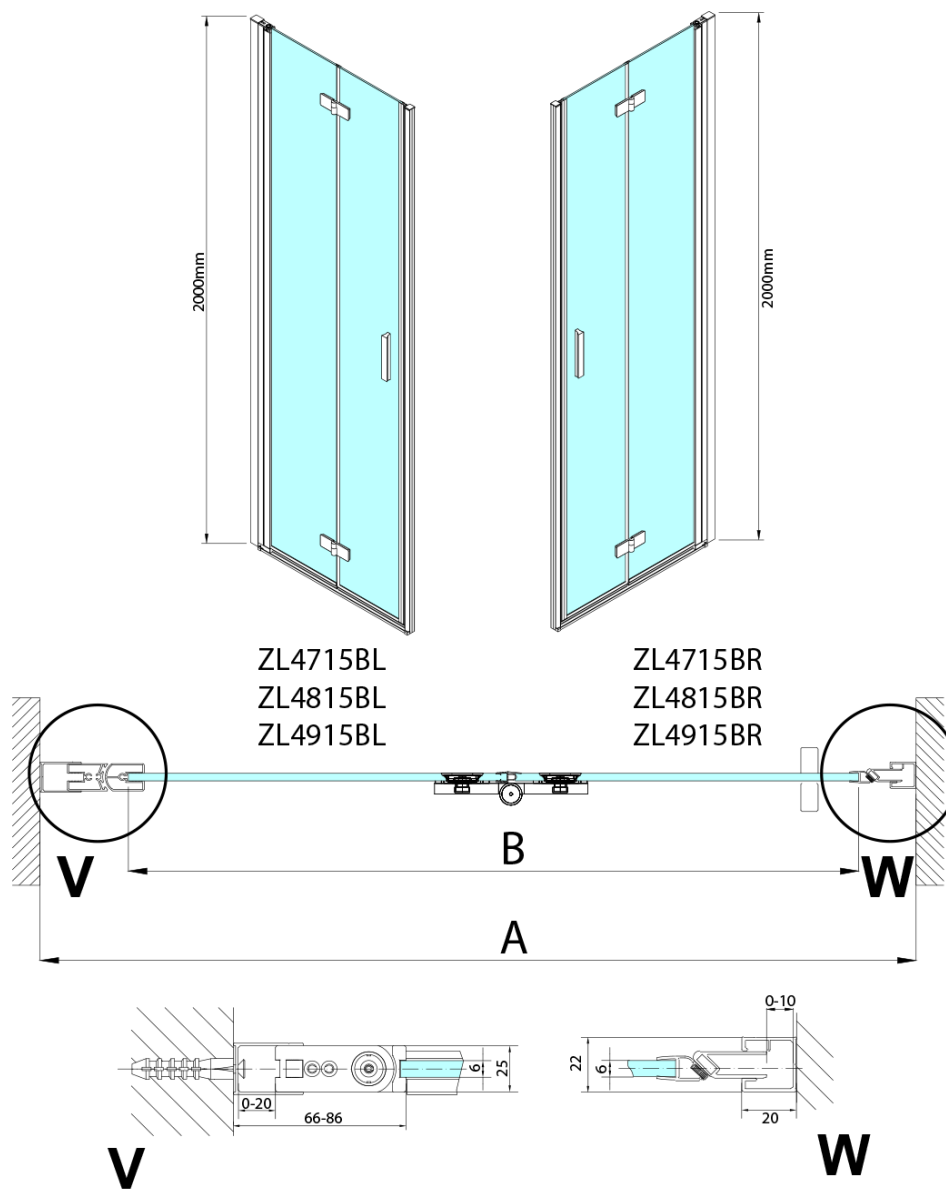

## Rozměry

Šířka: 700 mm  
Výška: 2000 mm

## Parametry

Barva profilu: Černá mat  
Tvar: Dveře do niky  
Typ otevírání: Skládací  
Směr otevírání: Pravé  
Šířka vstupu: 697 mm  
Typ výplně: Čiré sklo  
Úprava skla: Antidrop  
Tloušťka skla: 6 mm  
Instalační šířka od: 685 mm  
Instalační šířka do: 715 mm  
Vlastnosti: Bezrámové provedení, Otevírání vně i dovnitř  
Hmotnost / ks: 31.5 kg  
Balení: 2 ks  
Záruka: 3 roky

Technický list

Model	A	B
ZL4715B	685-715	697
ZL4815B	785-815	797
ZL4915B	885-915	897