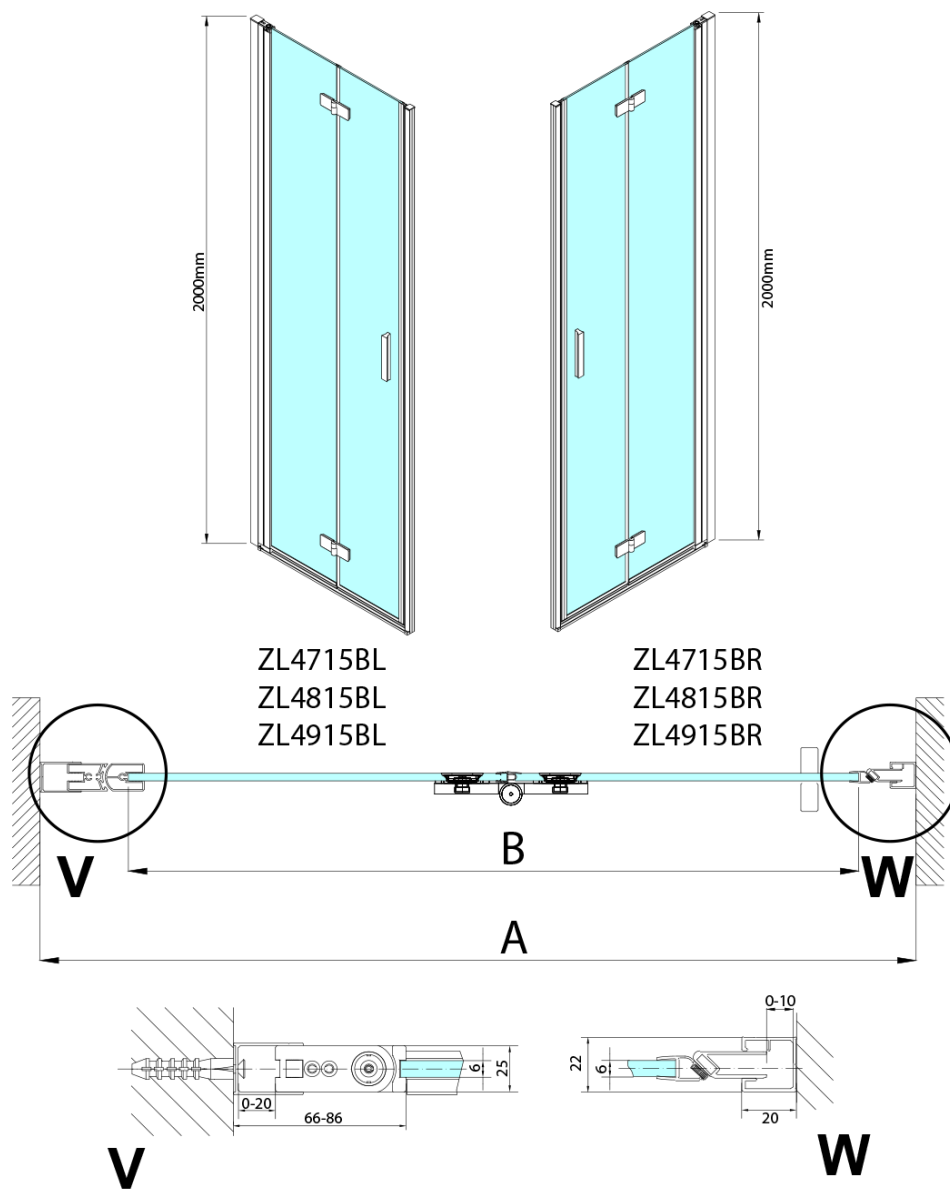

ZOOM BLACK sprchové dveře do niky 700mm, čiré sklo, pravé

Objednací kód: ZL4715BR-01

Základní informace

Značka: Polysan
Série: ZOOM BLACK

Rozměry

Šířka: 700 mm
Výška: 2000 mm

Parametry

Barva profilu: Černá mat
Tvar: Dveře do niky
Typ otevírání: Skládací
Směr otevírání: Pravé
Šířka vstupu: 697 mm
Typ výplně: Čiré sklo
Úprava skla: Antidrop
Tloušťka skla: 6 mm
Instalační šířka od: 685 mm
Instalační šířka do: 715 mm
Vlastnosti: Bezrámové provedení, Otevírání vně i dovnitř
Hmotnost / ks: 31.5 kg
Balení: 2 ks
Záruka: 3 roky

Technický list

Model	A	B
ZL4715B	685-715	697
ZL4815B	785-815	797
ZL4915B	885-915	897