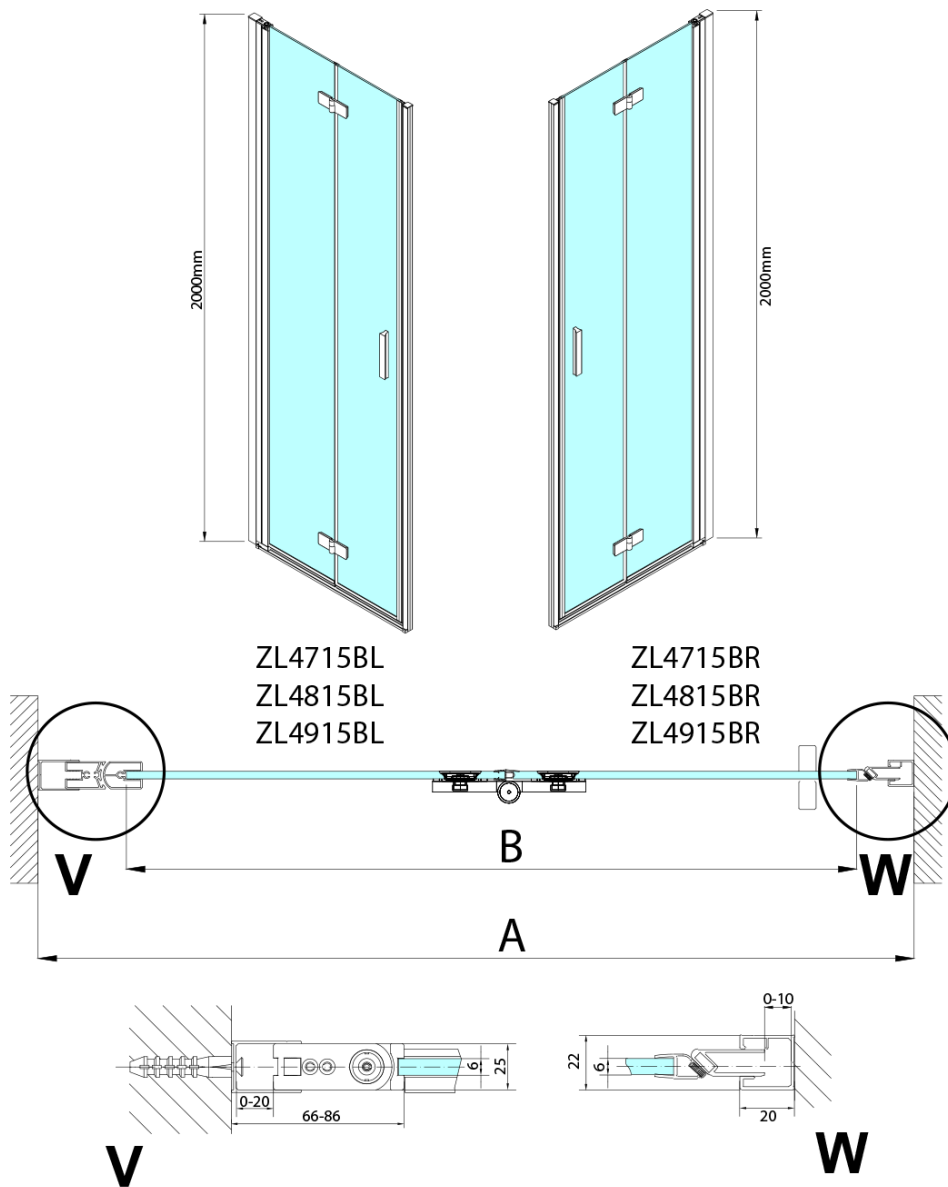

ZOOM BLACK sprchové dveře do niky 700mm, čiré sklo, pravé

Objednací kód: ZL4715BR-01

Základní informace

Značka: Polysan
Série: ZOOM BLACK

Rozměry

Šířka: 700 mm
Výška: 2000 mm

Parametry

Záruka: 3 roky
Hmotnost / ks: 31.5 kg
Balení: 2 ks
Barva profilu: Černá mat
Tvar: Dveře do niky
Typ otevírání: Sklápací
Směr otevírání: Pravé
Šířka vstupu: 697 mm
Typ výplně: Čiré sklo
Úprava skla: Antidrop
Tloušťka skla: 6 mm
Instalační šířka od: 685 mm
Instalační šířka do: 715 mm
Vlastnosti: Bezrámové provedení, Otevírání vně i dovnitř
3D model: ANO

Technický list

Model	A	B
ZL4715B	685-715	697
ZL4815B	785-815	797
ZL4915B	885-915	897