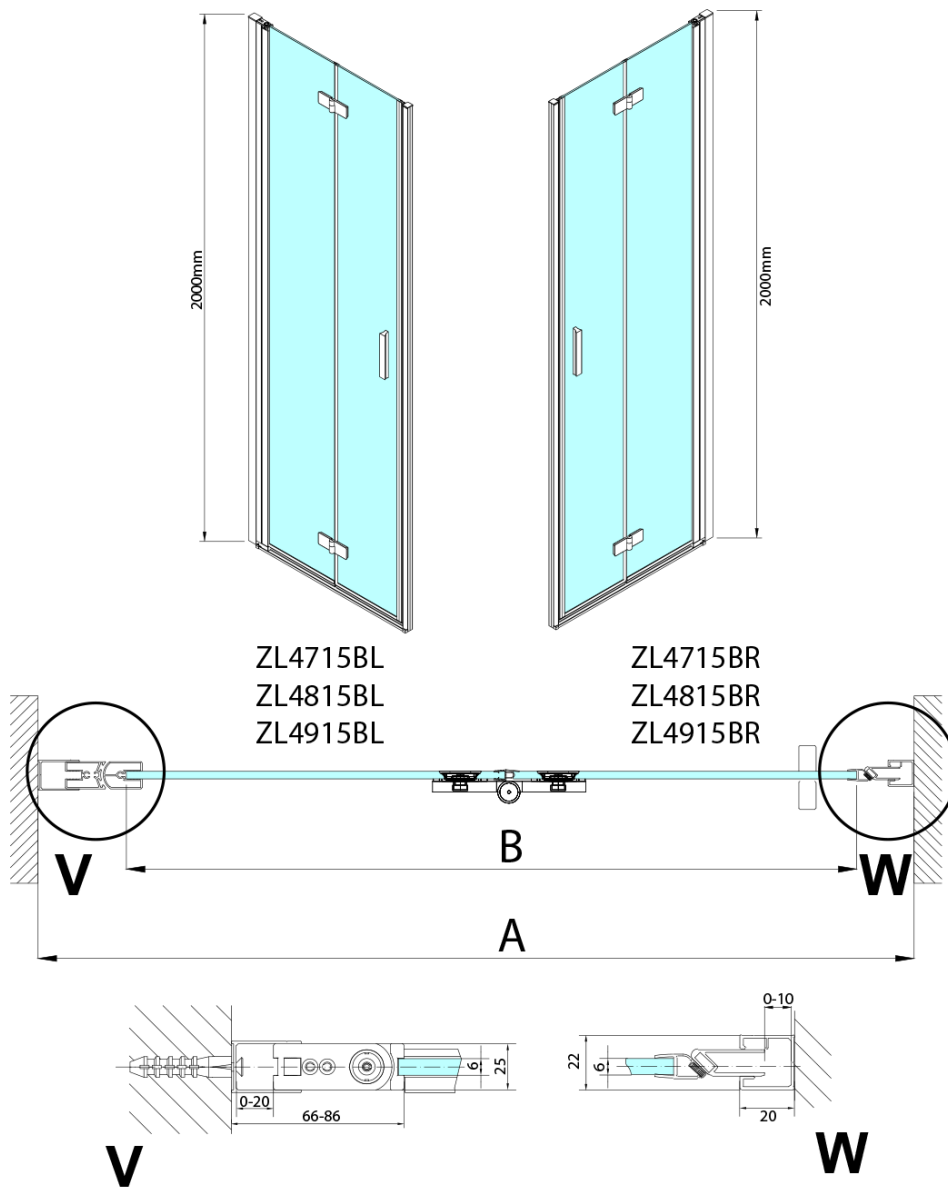

## Rozměry

Šířka: 700 mm  
Výška: 2000 mm

## Parametry

Barva profilu: Černá mat  
Tvar: Dveře do niky  
Typ otevírání: Skládací  
Směr otevírání: Pravé  
Šířka vstupu: 697 mm  
Typ výplně: Čiré sklo  
Úprava skla: Antidrop  
Tloušťka skla: 6 mm  
Instalační šířka od: 685 mm  
Instalační šířka do: 715 mm  
Vlastnosti: Bezrámové provedení, Otevírání vně i dovnitř  
Hmotnost / ks: 31.5 kg  
Balení: 2 ks  
Záruka: 3 roky

Technický list

Model	A	B
ZL4715B	685-715	697
ZL4815B	785-815	797
ZL4915B	885-915	897