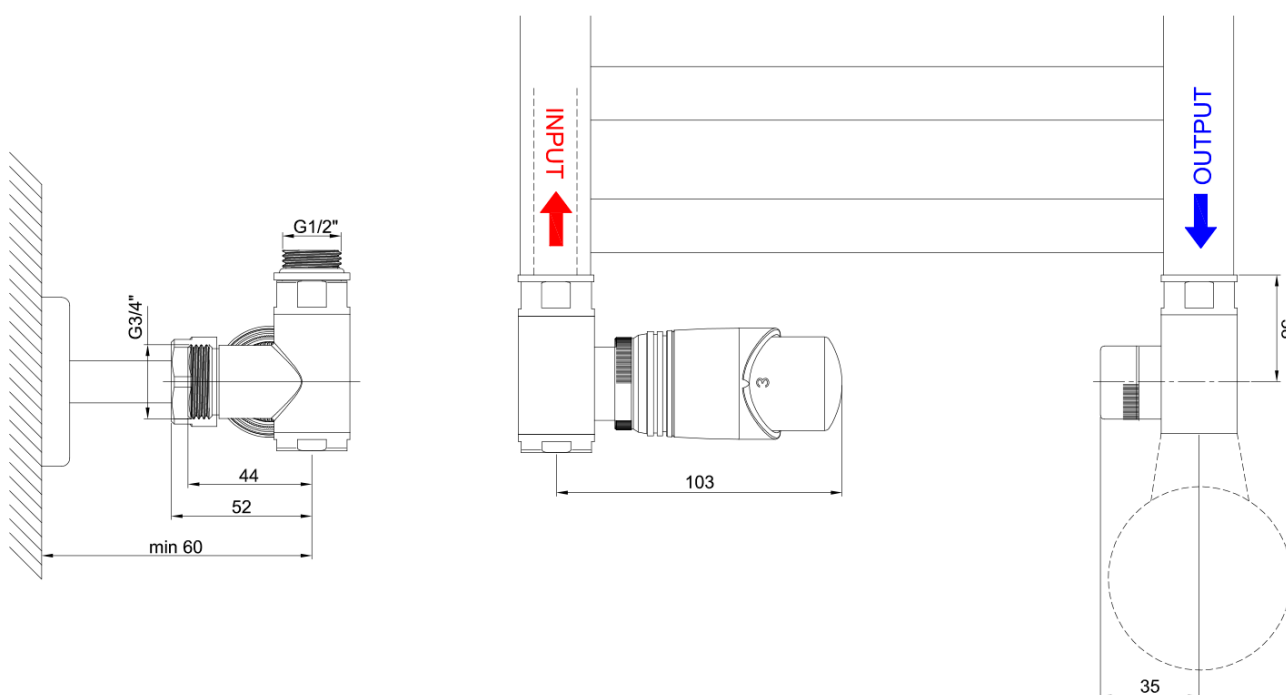

WICHER ECK COMBI připojovací sada termostatická rohová, chrom

BRUCKNER

Objednací kód: 600.321.1

Základní informace

Značka: Bruckner

Parametry

Záruka: 2 roky

Hmotnost / ks: 1.01 kg

Barva: Chrom

Možnost vytápění: Kombinované vytápění

Výbava: Boční, Termostat, hlavice vlevo, Termostat,
hlavice vpravo

Doporučujeme přikoupit

1 ks WICHER krycí rozeta kulatá, pár, chrom (Objednací kód: 600.316.1)

Technický list

WICHER ECK COMBI připojovací sada termostatická rohová, chrom

BRUCKNER