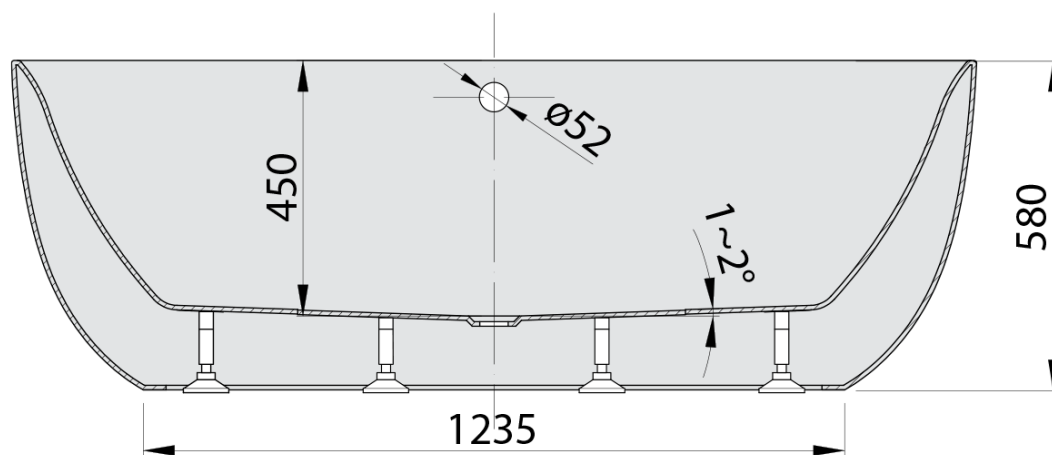

#### Rozměry

Délka: 1700 mm

Šířka: 800 mm

Výška: 580 mm

Objem: 230 l

#### Parametry

Barva: Bílá

Materiál: Akrylát

Tvar: Do prostoru

Instalace: Samostojná

Průměr odpadu: 52 mm

Balení neobsahuje: Sifon, Vanová souprava

Hmotnost / ks: 54.0 kg