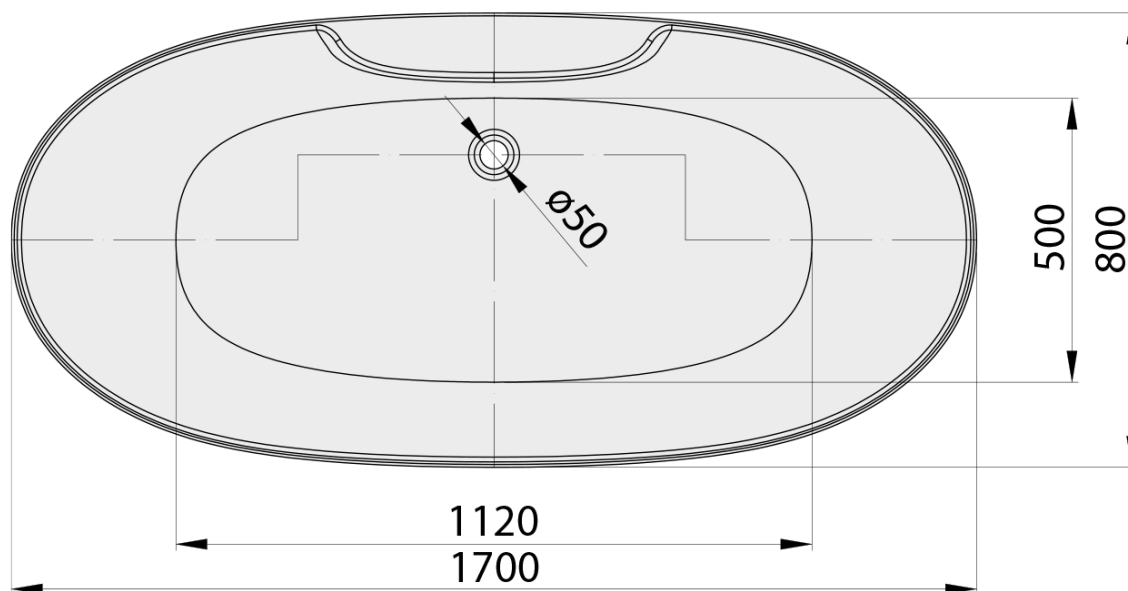

#### Rozměry

Délka: 1700 mm

Šířka: 800 mm

Výška: 580 mm

Objem: 230 l

#### Parametry

Barva: Bílá

Materiál: Akrylát

Tvar: Do prostoru

Instalace: Samostojná

Průměr odpadu: 52 mm

Balení neobsahuje: Sifon, Vanová souprava

Hmotnost / ks: 54.0 kg

#### Doporučujeme přikoupit

1 ks Sifon 6/4", výška 42mm, DN40 (Objednací kód: 71712)

1 ks Vanová souprava, bovden, délka 600mm, zátka 72mm, chrom (Objednací kód: 71850)

Technický list

VOLUME 230L