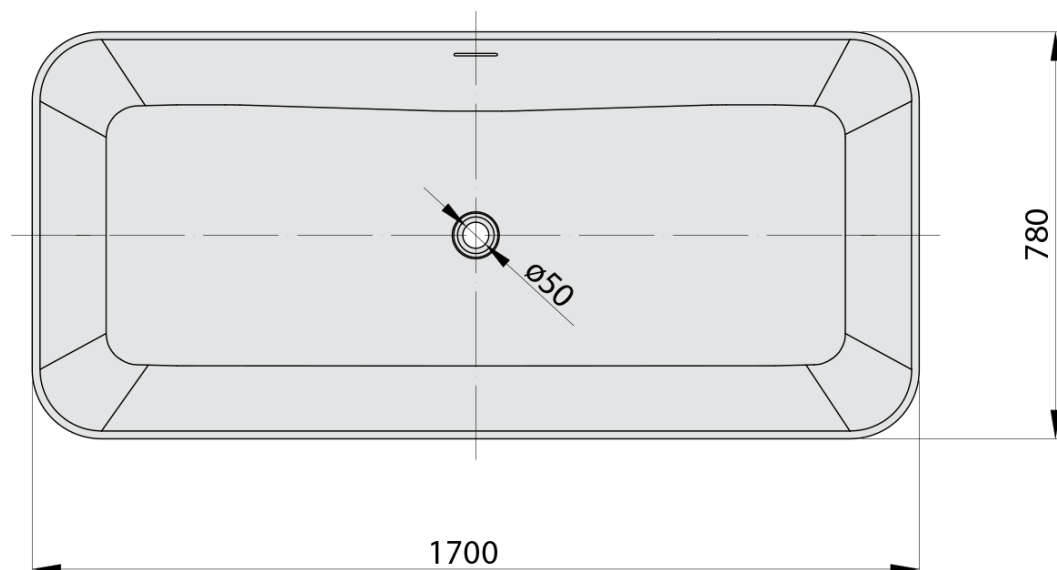

Technický list

VOLUME 373L