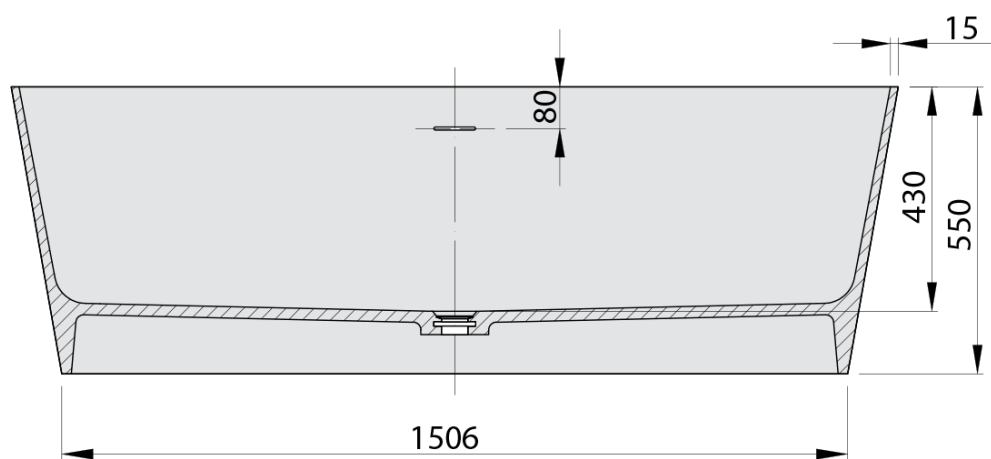

LEYLA volně stojící vana, solid surface 170x78x55cm, bílá mat

Objednací kód: 92530

Základní informace

Značka: Polysan

Rozměry

Délka: 1700 mm

Šířka: 780 mm

Výška: 550 mm

Objem: 373 l

Parametry

Barva: Bílá mat

Materiál: Solid Surface

Tvar: Do prostoru

Instalace: Samostojná

Průměr odpadu: 52 mm

Balení neobsahuje: Sifon, Výpust

1 ks Vanová výpust 6/4", click-clack, pro vany s integrovaným přepadem, solid surface, bílá mat (Objednací kód: 72195)

Technický list

VOLUME 373L