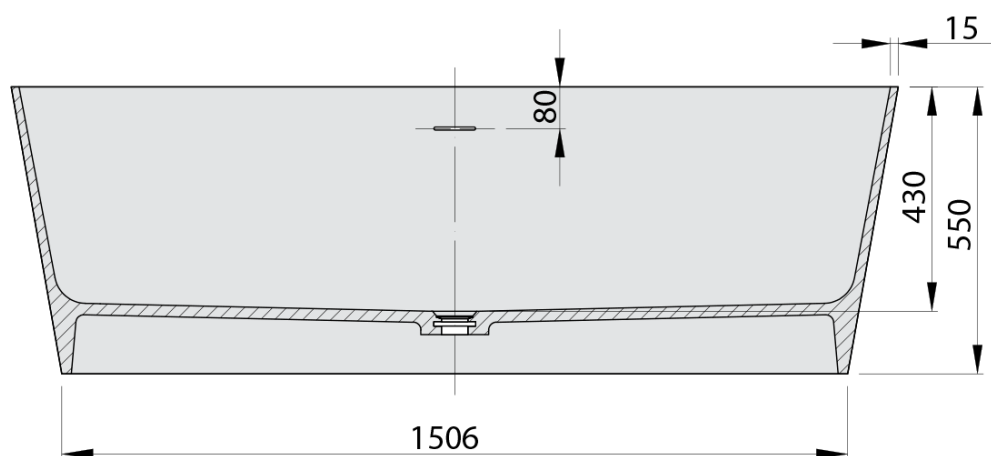

Technický list

VOLUME 373L