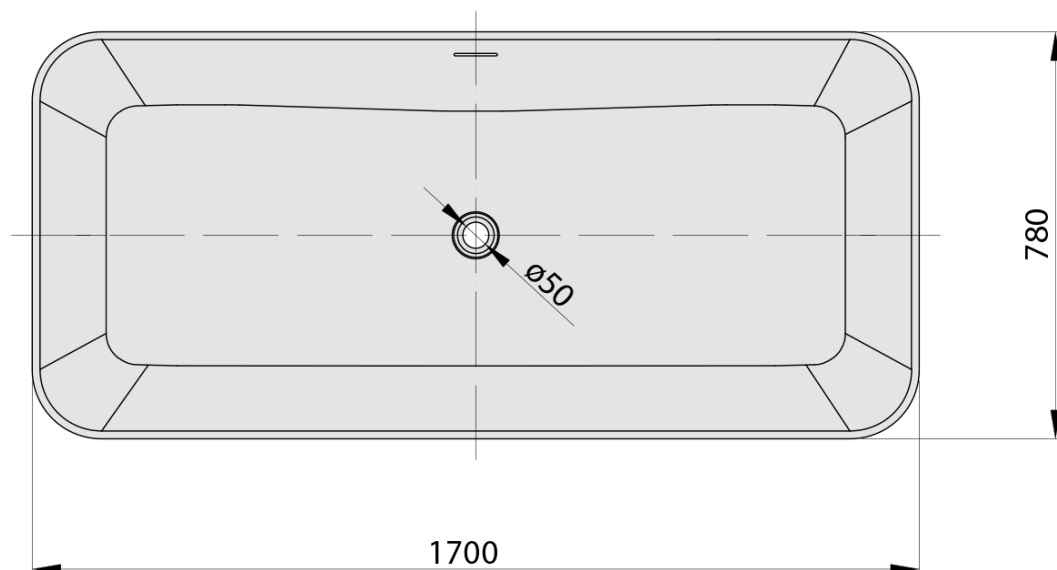

LEYLA volně stojící vana, solid surface 170x78x55cm, bílá mat

Objednací kód: 92530

Základní informace

Značka: Polysan

Rozměry

Délka: 1700 mm

Šířka: 780 mm

Výška: 550 mm

Objem: 373 l

Parametry

Barva: Bílá mat

Materiál: Solid Surface

Tvar: Do prostoru

Instalace: Samostojná

Průměr odpadu: 52 mm

Balení neobsahuje: Sifon, Výpust

1 ks Vanová výpust 6/4", click-clack, pro vany s integrovaným přepadem, solid surface, bílá mat (Objednací kód: 72195)

Technický list

VOLUME 373L