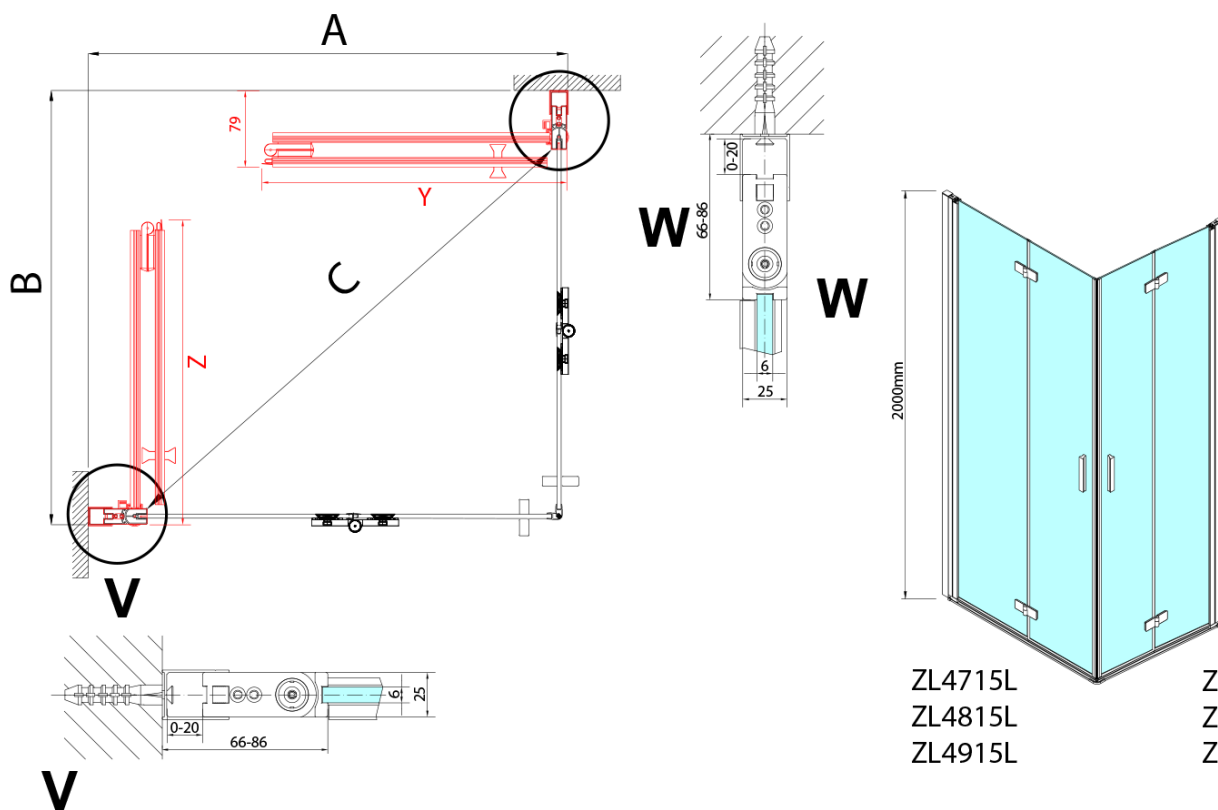

ZOOM obdélníkový sprchový kout 700x900mm, rohový vstup

Objednací kód: ZL4715R-02

Základní informace

Značka: Polysan

Série: ZOOM

Rozměry

Šířka: 700 mm

Výška: 2000 mm

Hloubka: 900 mm

Parametry

Barva profilu: Chrom - Leštěný hliník

Tvar: Obdélník - rohový vstup

Typ otevírání: Skládací

Šířka vstupu: 978 mm

Typ výplně: Čiré sklo

Úprava skla: Antidrop

Tloušťka skla: 6 mm

Vlastnosti: Bezrámové provedení, Otevírání vně i dovnitř

Hmotnost / ks: 62.0 kg

Balení: 2 ks

Záruka: 2 roky

ZOOM obdélníkový sprchový kout 700x900mm,
rohový vstup

Technický list

Model L	Model R	A	B	C	Y	Z
ZL4715L +	ZL4815R	670-690	770-790	907	378	339
ZL4715L +	ZL4915R	670-690	870-890	978	438	339
ZL4815L +	ZL4915R	770-790	870-890	1048	438	378
ZL4815L +	ZL4715R	770-790	670-690	907	339	378
ZL4915L +	ZL4715R	870-890	670-690	978	339	438
ZL4915L +	ZL4815R	870-890	770-790	1048	378	438