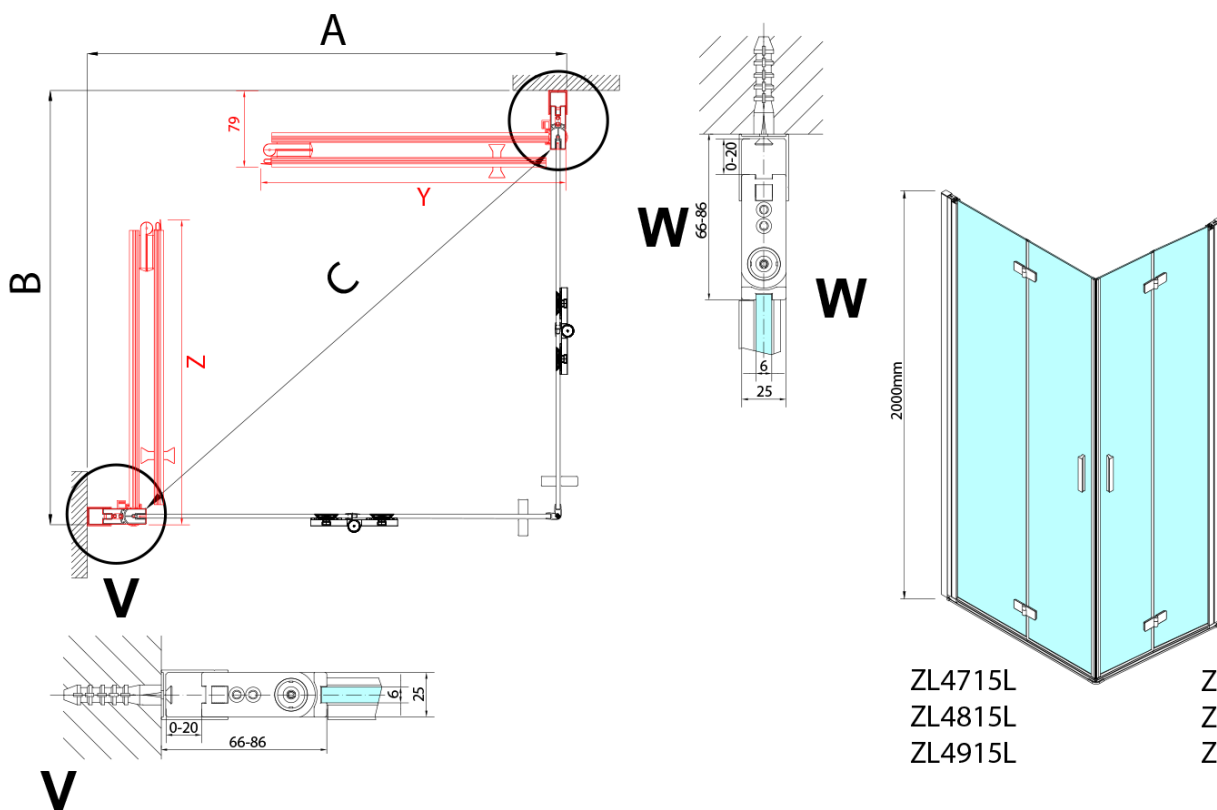

ZOOM obdélníkový sprchový kout 700x900mm, rohový vstup

Objednací kód: ZL4715R-02

Základní informace

Značka: Polysan

Série: ZOOM

Rozměry

Šířka: 700 mm

Výška: 2000 mm

Hloubka: 900 mm

Parametry

Barva profilu: Chrom - Leštěný hliník

Tvar: Obdélník - rohový vstup

Typ otevírání: Skládací

Šířka vstupu: 978 mm

Typ výplně: Čiré sklo

Úprava skla: Antidrop

Tloušťka skla: 6 mm

Vlastnosti: Bezrámové provedení, Otevírání vně i dovnitř

Hmotnost / ks: 62.0 kg

Balení: 2 ks

Záruka: 2 roky

ZOOM obdélníkový sprchový kout 700x900mm,
rohový vstup

Technický list

Model L	Model R	A	B	C	Y	Z
ZL4715L +	ZL4815R	670-690	770-790	907	378	339
ZL4715L +	ZL4915R	670-690	870-890	978	438	339
ZL4815L +	ZL4915R	770-790	870-890	1048	438	378
ZL4815L +	ZL4715R	770-790	670-690	907	339	378
ZL4915L +	ZL4715R	870-890	670-690	978	339	438
ZL4915L +	ZL4815R	870-890	770-790	1048	378	438