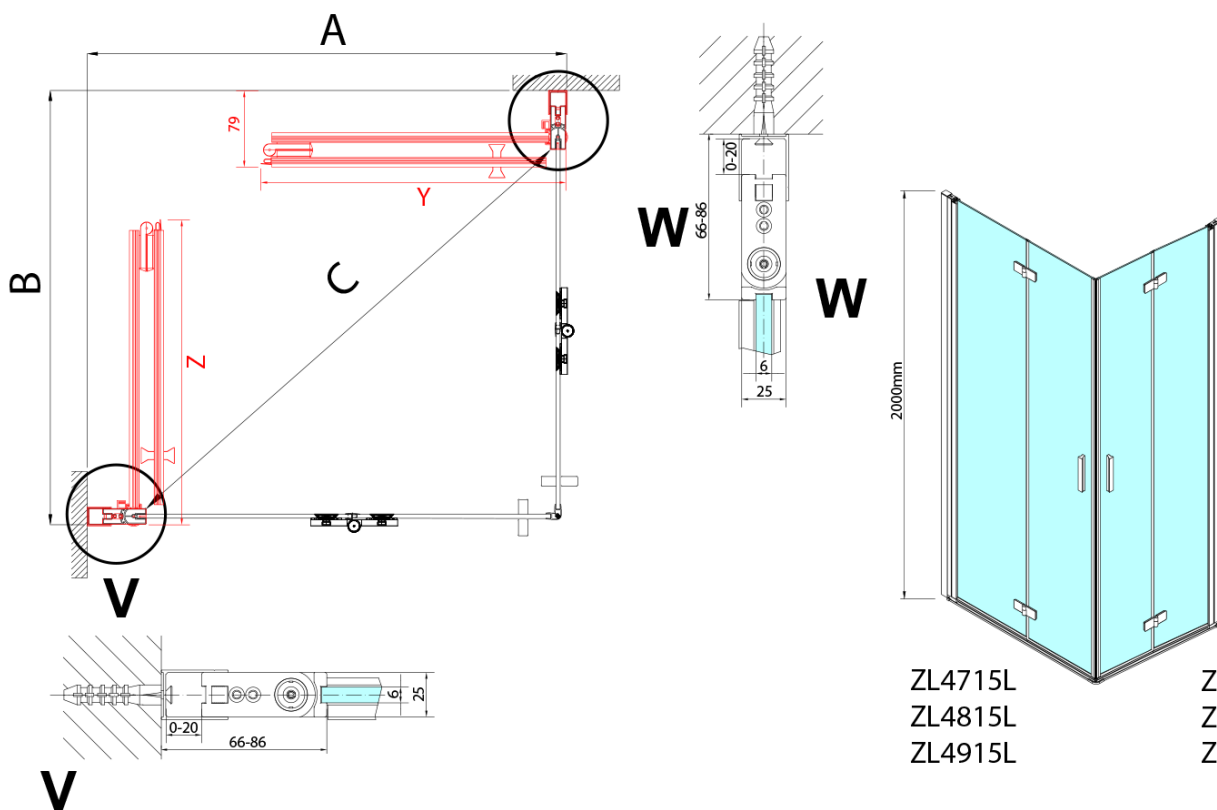

ZOOM obdélníkový sprchový kout 700x900mm, rohový vstup

Objednací kód: ZL4715R-02

Základní informace

Značka: Polysan

Série: ZOOM

Rozměry

Šířka: 700 mm

Výška: 2000 mm

Hloubka: 900 mm

Parametry

Záruka: 2 roky

Hmotnost / ks: 62 kg

Balení: 2 ks

Barva profilu: Chrom

Tvar: Obdélník - rohový vstup

Typ otevírání: Skládací

Šířka vstupu: 978 mm

Typ výplně: Čiré sklo

Úprava skla: Antidrop

Tloušťka skla: 6 mm

Vlastnosti: Bezrámové provedení, Otevírání vně i dovnitř

ZOOM obdélníkový sprchový kout 700x900mm, rohový vstup

Technický list

Model L	Model R	A	B	C	Y	Z
ZL4715L +	ZL4815R	670-690	770-790	907	378	339
ZL4715L +	ZL4915R	670-690	870-890	978	438	339
ZL4815L +	ZL4915R	770-790	870-890	1048	438	378
ZL4815L +	ZL4715R	770-790	670-690	907	339	378
ZL4915L +	ZL4715R	870-890	670-690	978	339	438
ZL4915L +	ZL4815R	870-890	770-790	1048	378	438