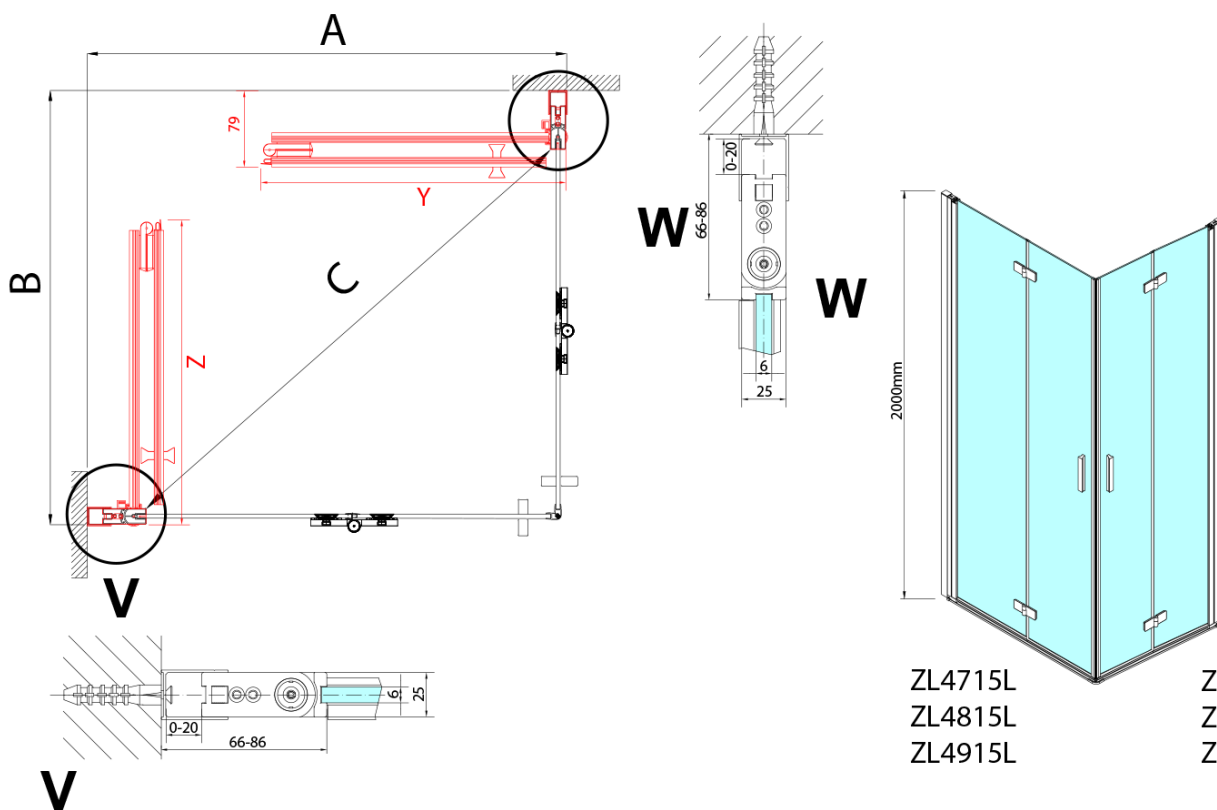

ZOOM obdélníkový sprchový kout 700x800mm, rohový vstup

Objednací kód: ZL4715L-03

Základní informace

Značka: Polysan

Série: ZOOM

Rozměry

Šířka: 700 mm

Výška: 2000 mm

Hloubka: 800 mm

Parametry

Záruka: 2 roky

Hmotnost / ks: 62 kg

Balení: 2 ks

Barva profilu: Chrom

Tvar: Obdélník - rohový vstup

Typ otevírání: Skládací

Šířka vstupu: 907 mm

Typ výplně: Čiré sklo

Úprava skla: Antidrop

Tloušťka skla: 6 mm

Vlastnosti: Bezrámové provedení, Otevírání vně i dovnitř

ZOOM obdélníkový sprchový kout 700x800mm,
rohový vstup

Technický list

Model L	Model R	A	B	C	Y	Z
ZL4715L +	ZL4815R	670-690	770-790	907	378	339
ZL4715L +	ZL4915R	670-690	870-890	978	438	339
ZL4815L +	ZL4915R	770-790	870-890	1048	438	378
ZL4815L +	ZL4715R	770-790	670-690	907	339	378
ZL4915L +	ZL4715R	870-890	670-690	978	339	438
ZL4915L +	ZL4815R	870-890	770-790	1048	378	438