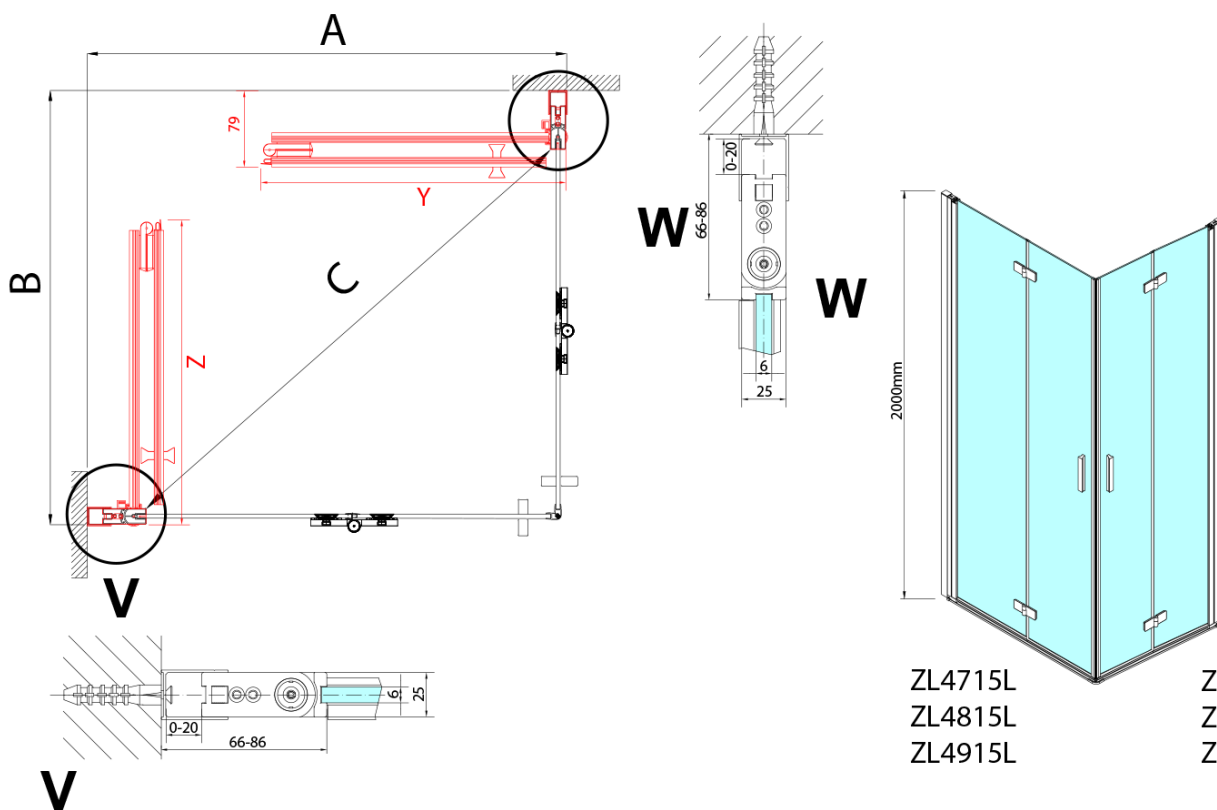

ZOOM obdélníkový sprchový kout 700x800mm, rohový vstup

Objednací kód: ZL4715L-03

Základní informace

Značka: Polysan

Série: ZOOM

Rozměry

Šířka: 700 mm

Výška: 2000 mm

Hloubka: 800 mm

Parametry

Barva profilu: Chrom

Tvar: Obdélník - rohový vstup

Typ otevírání: Sklápací

Šířka vstupu: 907 mm

Typ výplně: Čiré sklo

Úprava skla: Antidrop

Tloušťka skla: 6 mm

Vlastnosti: Bezrámové provedení, Otevírání vně i dovnitř

Hmotnost / ks: 62.0 kg

Balení: 2 ks

Záruka: 2 roky

ZOOM obdélníkový sprchový kout 700x800mm,
rohový vstup

Technický list

Model L	Model R	A	B	C	Y	Z
ZL4715L +	ZL4815R	670-690	770-790	907	378	339
ZL4715L +	ZL4915R	670-690	870-890	978	438	339
ZL4815L +	ZL4915R	770-790	870-890	1048	438	378
ZL4815L +	ZL4715R	770-790	670-690	907	339	378
ZL4915L +	ZL4715R	870-890	670-690	978	339	438
ZL4915L +	ZL4815R	870-890	770-790	1048	378	438