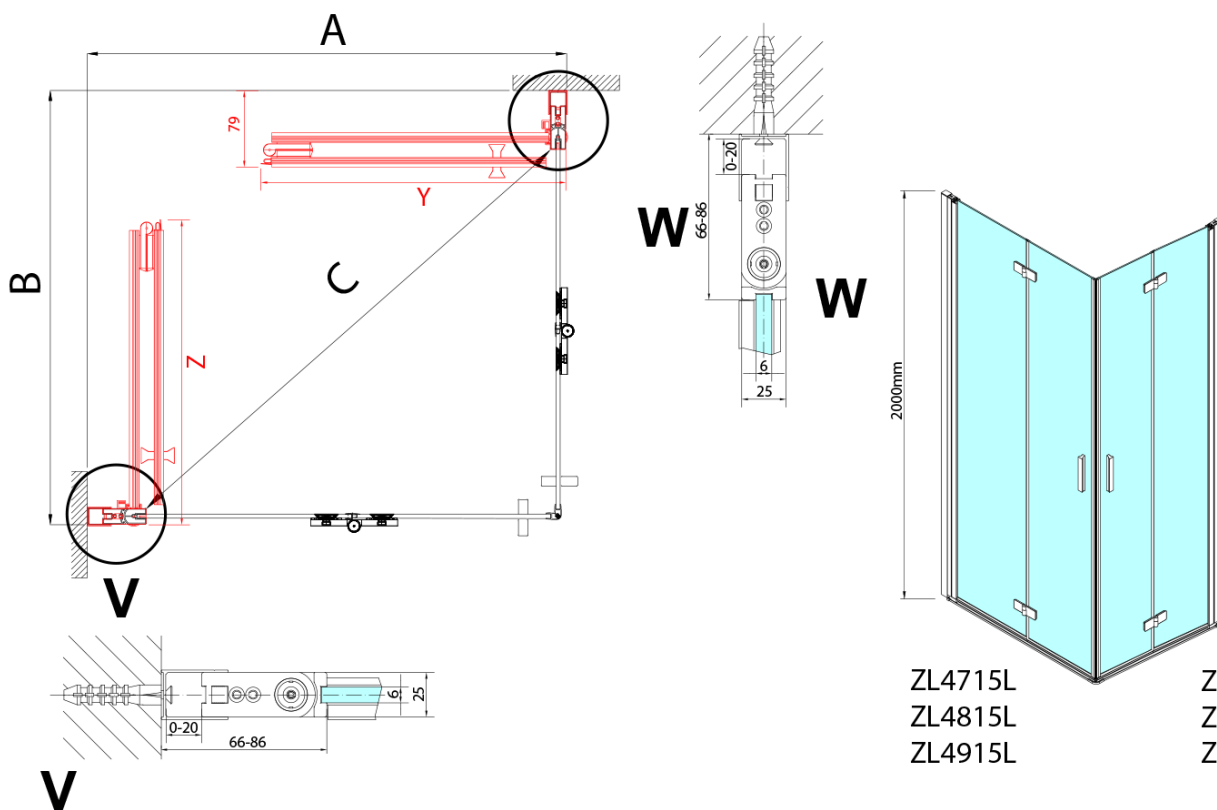

### Rozměry

Šířka: 700 mm

Výška: 2000 mm

Hloubka: 800 mm

### Parametry

Barva profilu: Chrom - Leštěný hliník

Tvar: Obdélník - rohový vstup

Typ otevírání: Skládací

Šířka vstupu: 907 mm

Typ výplně: Čiré sklo

Úprava skla: Antidrop

Tloušťka skla: 6 mm

Vlastnosti: Bezrámové provedení, Otevírání vně i dovnitř

Hmotnost / ks: 62.0 kg

Balení: 2 ks

Záruka: 2 roky

ZOOM obdélníkový sprchový kout 700x800mm,  
rohový vstup

Technický list

Model L	Model R	A	B	C	Y	Z
ZL4715L +	ZL4815R	670-690	770-790	907	378	339
ZL4715L +	ZL4915R	670-690	870-890	978	438	339
ZL4815L +	ZL4915R	770-790	870-890	1048	438	378
ZL4815L +	ZL4715R	770-790	670-690	907	339	378
ZL4915L +	ZL4715R	870-890	670-690	978	339	438
ZL4915L +	ZL4815R	870-890	770-790	1048	378	438