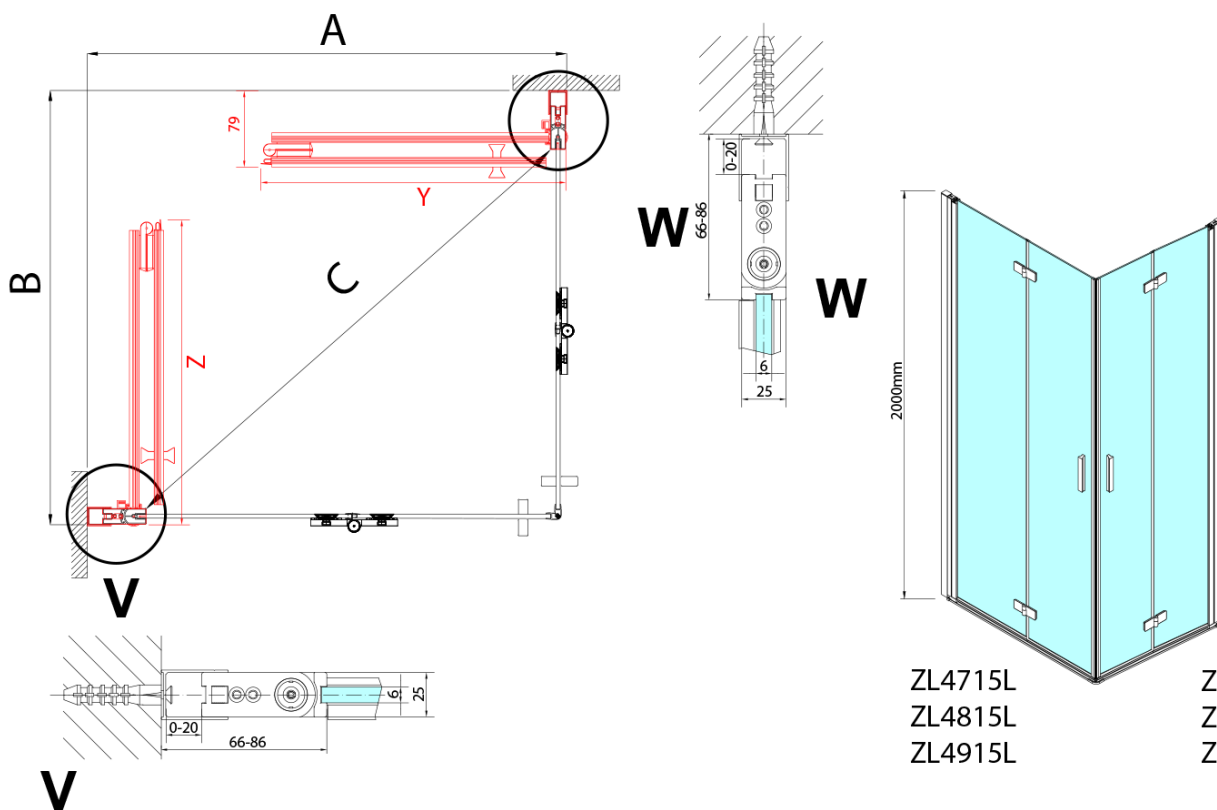

ZOOM obdélníkový sprchový kout 700x800mm, rohový vstup

Objednací kód: ZL4715R-01

Základní informace

Značka: Polysan

Série: ZOOM

Rozměry

Šířka: 700 mm

Výška: 2000 mm

Hloubka: 800 mm

Parametry

Záruka: 2 roky

Hmotnost / ks: 62 kg

Balení: 2 ks

Barva profilu: Chrom

Tvar: Obdélník - rohový vstup

Typ otevírání: Skládací

Šířka vstupu: 907 mm

Typ výplně: Číré sklo

Úprava skla: Antidrop

Tloušťka skla: 6 mm

Vlastnosti: Bezrámové provedení, Otevírání vně i dovnitř

ZOOM obdélníkový sprchový kout 700x800mm,
rohový vstup

Technický list

Model L	Model R	A	B	C	Y	Z
ZL4715L +	ZL4815R	670-690	770-790	907	378	339
ZL4715L +	ZL4915R	670-690	870-890	978	438	339
ZL4815L +	ZL4915R	770-790	870-890	1048	438	378
ZL4815L +	ZL4715R	770-790	670-690	907	339	378
ZL4915L +	ZL4715R	870-890	670-690	978	339	438
ZL4915L +	ZL4815R	870-890	770-790	1048	378	438