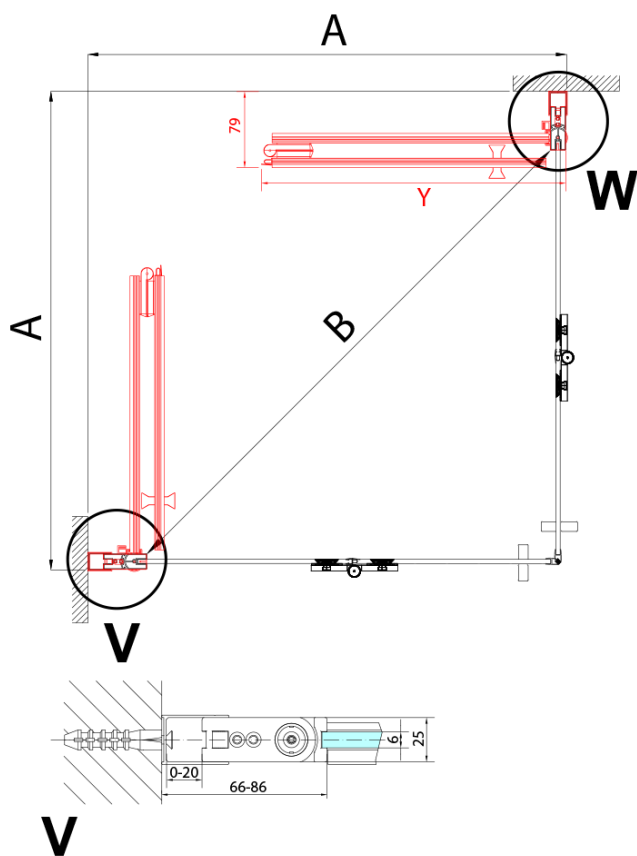

ZOOM BLACK čtvercový sprchový kout 900x900mm, rohový vstup

Objednací kód: ZL4915BL-02

Základní informace

Značka: Polysan
Série: ZOOM BLACK

Rozměry

Šířka: 900 mm
Výška: 2000 mm
Hloubka: 900 mm

Parametry

Barva profilu: Černá mat
Tvar: Čtvercové - rohový vstup
Typ otevírání: Skládací
Šířka vstupu: 1119 mm
Typ výplně: Čiré sklo
Úprava skla: Antidrop
Tloušťka skla: 6 mm
Vlastnosti: Bezrámové provedení, Otevírání vně i dovnitř
Hmotnost / ks: 62.0 kg
Balení: 2 ks
Záruka: 2 roky

ZOOM BLACK čtvercový sprchový kout 900x900mm,
rohový vstup

Technický list

Model	A	B	Y
ZL4715B	670-690	837	339
ZL4815B	770-790	978	378
ZL4915B	870-890	1119	438

ZL4715BL
ZL4815BL
ZL4915BL

ZL4715BR
ZL4815BR
ZL4915BR