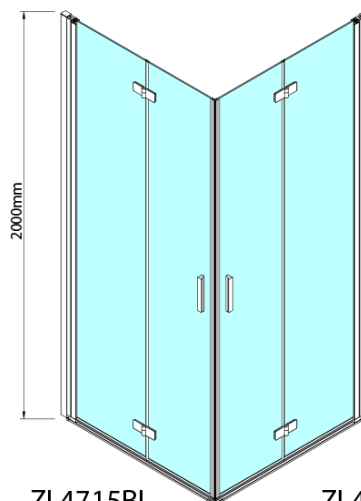

ZOOM BLACK čtvercový sprchový kout 900x900mm, rohový vstup

Objednací kód: ZL4915BL-02

Základní informace

Značka: Polysan
Série: ZOOM BLACK

Rozměry

Šířka: 900 mm
Výška: 2000 mm
Hloubka: 900 mm

Parametry

Barva profilu: Černá mat
Tvar: Čtvercové - rohový vstup
Typ otevírání: Skládací
Šířka vstupu: 1119 mm
Typ výplně: Čiré sklo
Úprava skla: Antidrop
Tloušťka skla: 6 mm
Vlastnosti: Bezrámové provedení, Otevírání vně i dovnitř
Hmotnost / ks: 62.0 kg
Balení: 2 ks
Záruka: 2 roky

ZOOM BLACK čtvercový sprchový kout 900x900mm,
rohový vstup

Technický list

Model	A	B	Y
ZL4715B	670-690	837	339
ZL4815B	770-790	978	378
ZL4915B	870-890	1119	438

ZL4715BL
ZL4815BL
ZL4915BL

ZL4715BR
ZL4815BR
ZL4915BR