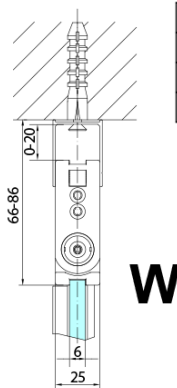

### Rozměry

Šířka: 900 mm  
Výška: 2000 mm  
Hloubka: 900 mm

### Parametry

Barva profilu: Černá mat  
Tvar: Čtvercové - rohový vstup  
Typ otevírání: Skládací  
Šířka vstupu: 1119 mm  
Typ výplně: Čiré sklo  
Úprava skla: Antidrop  
Tloušťka skla: 6 mm  
Vlastnosti: Bezrámové provedení, Otevírání vně i dovnitř  
Hmotnost / ks: 62.0 kg  
Balení: 2 ks  
Záruka: 2 roky

ZOOM BLACK čtvercový sprchový kout 900x900mm,  
rohový vstup

Technický list

Model	A	B	Y
ZL4715B	670-690	837	339
ZL4815B	770-790	978	378
ZL4915B	870-890	1119	438

ZL4715BL  
ZL4815BL  
ZL4915BL

ZL4715BR  
ZL4815BR  
ZL4915BR