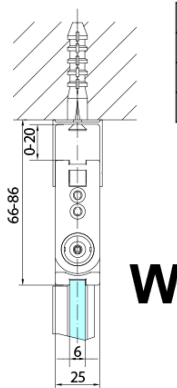

ZOOM BLACK čtvercový sprchový kout 900x900mm, rohový vstup

Objednací kód: ZL4915BL-02

Základní informace

Značka: Polysan
Série: ZOOM BLACK

Rozměry

Šířka: 900 mm
Výška: 2000 mm
Hloubka: 900 mm

Parametry

Barva profilu: Černá mat
Tvar: Čtvercové - rohový vstup
Typ otevírání: Skládací
Šířka vstupu: 1119 mm
Typ výplně: Čiré sklo
Úprava skla: Antidrop
Tloušťka skla: 6 mm
Vlastnosti: Bezrámové provedení, Otevírání vně i dovnitř
Hmotnost / ks: 62.0 kg
Balení: 2 ks
Záruka: 2 roky

ZOOM BLACK čtvercový sprchový kout 900x900mm,
rohový vstup

Technický list

Model	A	B	Y
ZL4715B	670-690	837	339
ZL4815B	770-790	978	378
ZL4915B	870-890	1119	438

ZL4715BL
ZL4815BL
ZL4915BL

ZL4715BR
ZL4815BR
ZL4915BR