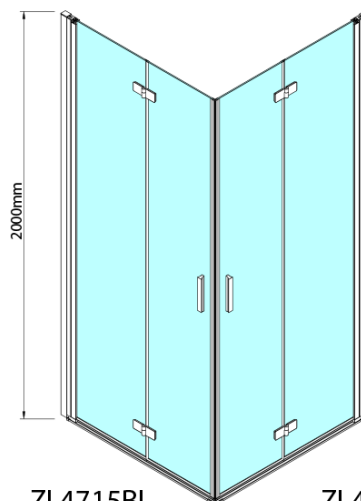

## Rozměry

Šířka: 900 mm  
Výška: 2000 mm  
Hloubka: 900 mm

## Parametry

Záruka: 2 roky  
Hmotnost / ks: 62 kg  
Balení: 2 ks  
Barva profilu: Černá mat  
Tvar: Čtvercové - rohový vstup  
Typ otevírání: Skládací  
Šířka vstupu: 1119 mm  
Typ výplně: Čiré sklo  
Úprava skla: Antidrop  
Tloušťka skla: 6 mm  
Vlastnosti: Bezrámové provedení, Otevírání vně i dovnitř

ZOOM BLACK čtvercový sprchový kout 900x900mm,  
rohový vstup

Technický list

Model	A	B	Y
ZL4715B	670-690	837	339
ZL4815B	770-790	978	378
ZL4915B	870-890	1119	438

ZL4715BL  
ZL4815BL  
ZL4915BL

ZL4715BR  
ZL4815BR  
ZL4915BR