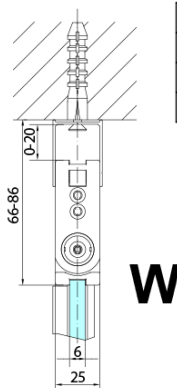

## Rozměry

Šířka: 900 mm  
Výška: 2000 mm  
Hloubka: 900 mm

## Parametry

Záruka: 2 roky  
Hmotnost / ks: 62 kg  
Balení: 2 ks  
Barva profilu: Černá mat  
Tvar: Čtvercové - rohový vstup  
Typ otevírání: Skládací  
Šířka vstupu: 1119 mm  
Typ výplně: Čiré sklo  
Úprava skla: Antidrop  
Tloušťka skla: 6 mm  
Vlastnosti: Bezrámové provedení, Otevírání vně i dovnitř

ZOOM BLACK čtvercový sprchový kout 900x900mm,  
rohový vstup

Technický list

Model	A	B	Y
ZL4715B	670-690	837	339
ZL4815B	770-790	978	378
ZL4915B	870-890	1119	438

ZL4715BL  
ZL4815BL  
ZL4915BL

ZL4715BR  
ZL4815BR  
ZL4915BR