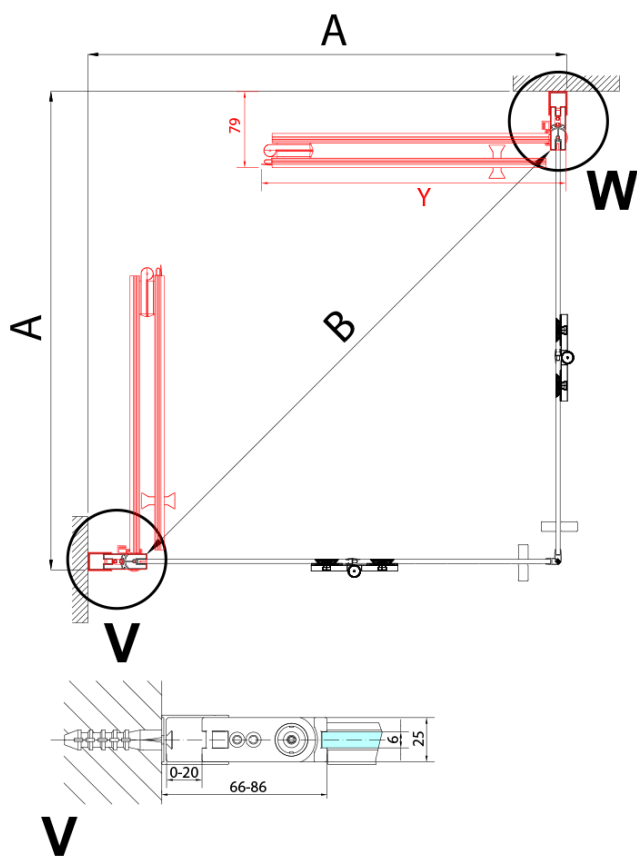

### Rozměry

Šířka: 900 mm  
Výška: 2000 mm  
Hloubka: 900 mm

### Parametry

Barva profilu: Černá mat  
Tvar: Čtvercové - rohový vstup  
Typ otevírání: Skládací  
Šířka vstupu: 1119 mm  
Typ výplně: Čiré sklo  
Úprava skla: Antidrop  
Tloušťka skla: 6 mm  
Vlastnosti: Bezrámové provedení, Otevírání vně i dovnitř  
Hmotnost / ks: 62.0 kg  
Balení: 2 ks  
Záruka: 2 roky

ZOOM BLACK čtvercový sprchový kout 900x900mm,  
rohový vstup

Technický list

Model	A	B	Y
ZL4715B	670-690	837	339
ZL4815B	770-790	978	378
ZL4915B	870-890	1119	438

ZL4715BL  
ZL4815BL  
ZL4915BL

ZL4715BR  
ZL4815BR  
ZL4915BR