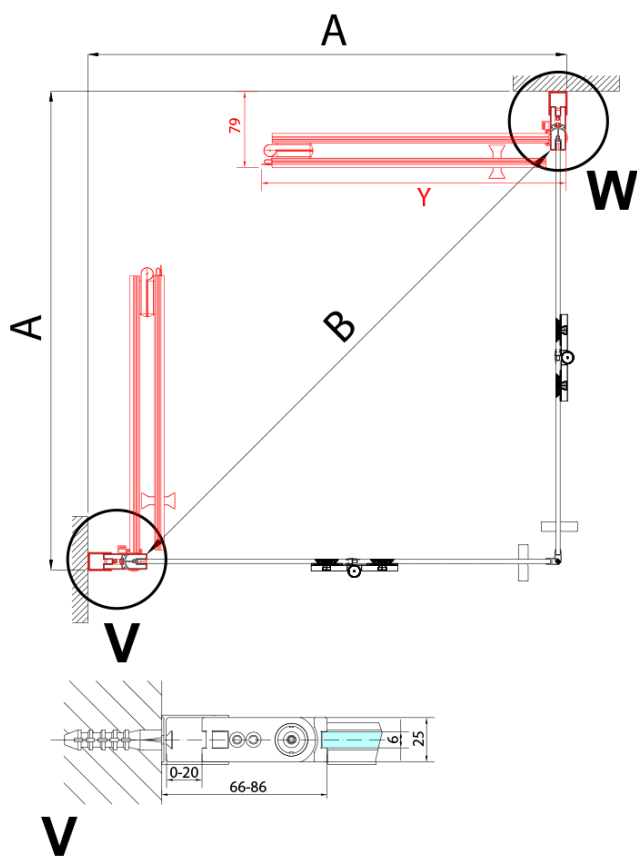

## Rozměry

Šířka: 900 mm  
Výška: 2000 mm  
Hloubka: 900 mm

## Parametry

Záruka: 2 roky  
Hmotnost / ks: 62 kg  
Balení: 2 ks  
Barva profilu: Černá mat  
Tvar: Čtvercové - rohový vstup  
Typ otevírání: Skládací  
Šířka vstupu: 1119 mm  
Typ výplně: Čiré sklo  
Úprava skla: Antidrop  
Tloušťka skla: 6 mm  
Vlastnosti: Bezrámové provedení, Otevírání vně i dovnitř

ZOOM BLACK čtvercový sprchový kout 900x900mm,  
rohový vstup

Technický list

Model	A	B	Y
ZL4715B	670-690	837	339
ZL4815B	770-790	978	378
ZL4915B	870-890	1119	438

ZL4715BL  
ZL4815BL  
ZL4915BL

ZL4715BR  
ZL4815BR  
ZL4915BR