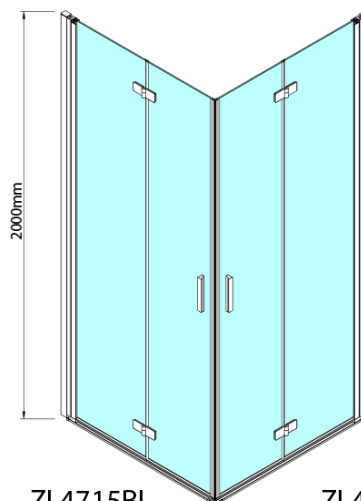

ZOOM BLACK čtvercový sprchový kout 800x800mm, rohový vstup

Objednací kód: ZL4815BL-02

Základní informace

Značka: Polysan
Série: ZOOM BLACK

Rozměry

Šířka: 800 mm
Výška: 2000 mm
Hloubka: 800 mm

Parametry

Barva profilu: Černá mat
Tvar: Čtvercové - rohový vstup
Typ otevírání: Skládací
Šířka vstupu: 978 mm
Typ výplně: Čiré sklo
Úprava skla: Antidrop
Tloušťka skla: 6 mm
Vlastnosti: Bezrámové provedení, Otevírání vně i
dovnitř
Hmotnost / ks: 62.0 kg
Balení: 2 ks
Záruka: 2 roky

ZOOM BLACK čtvercový sprchový kout 800x800mm,
rohový vstup

Technický list

Model	A	B	Y
ZL4715B	670-690	837	339
ZL4815B	770-790	978	378
ZL4915B	870-890	1119	438

ZL4715BL
ZL4815BL
ZL4915BL

ZL4715BR
ZL4815BR
ZL4915BR