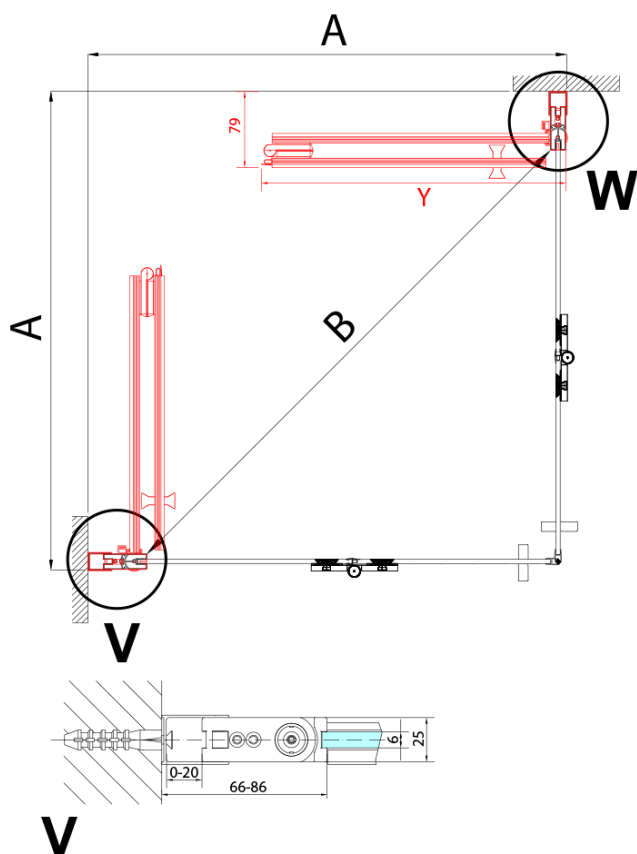

ZOOM BLACK čtvercový sprchový kout 800x800mm, rohový vstup

Objednací kód: ZL4815BL-02

Základní informace

Značka: Polysan
Série: ZOOM BLACK

Rozměry

Šířka: 800 mm
Výška: 2000 mm
Hloubka: 800 mm

Parametry

Záruka: 2 roky
Hmotnost / ks: 62 kg
Balení: 2 ks
Barva profilu: Černá mat
Tvar: Čtvercové - rohový vstup
Typ otevírání: Skládací
Šířka vstupu: 978 mm
Typ výplně: Čiré sklo
Úprava skla: Antidrop
Tloušťka skla: 6 mm
Vlastnosti: Bezrámové provedení, Otevírání vně i dovnitř

ZOOM BLACK čtvercový sprchový kout 800x800mm,
rohový vstup

Technický list

Model	A	B	Y
ZL4715B	670-690	837	339
ZL4815B	770-790	978	378
ZL4915B	870-890	1119	438

ZL4715BL
ZL4815BL
ZL4915BL

ZL4715BR
ZL4815BR
ZL4915BR