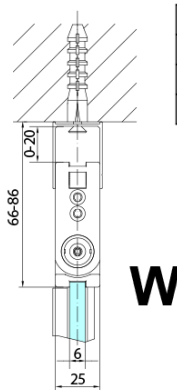

ZOOM BLACK čtvercový sprchový kout 800x800mm, rohový vstup

Objednací kód: ZL4815BL-02

Základní informace

Značka: Polysan
Série: ZOOM BLACK

Rozměry

Šířka: 800 mm
Výška: 2000 mm
Hloubka: 800 mm

Parametry

Barva profilu: Černá mat
Tvar: Čtvercové - rohový vstup
Typ otevírání: Skládací
Šířka vstupu: 978 mm
Typ výplně: Čiré sklo
Úprava skla: Antidrop
Tloušťka skla: 6 mm
Vlastnosti: Bezrámové provedení, Otevírání vně i
dovnitř
Hmotnost / ks: 62.0 kg
Balení: 2 ks
Záruka: 2 roky

ZOOM BLACK čtvercový sprchový kout 800x800mm,
rohový vstup

Technický list

Model	A	B	Y
ZL4715B	670-690	837	339
ZL4815B	770-790	978	378
ZL4915B	870-890	1119	438

ZL4715BL
ZL4815BL
ZL4915BL

ZL4715BR
ZL4815BR
ZL4915BR