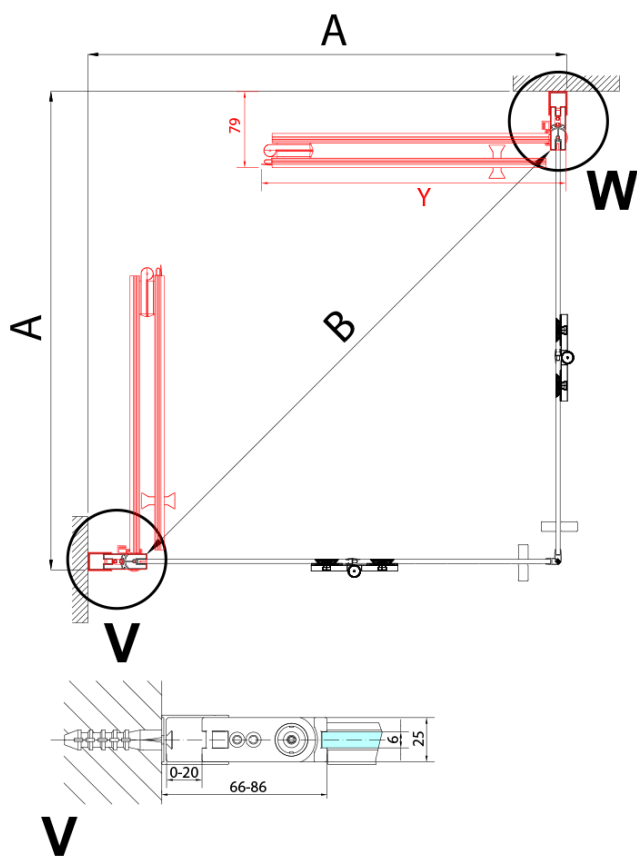

ZOOM BLACK čtvercový sprchový kout 800x800mm, rohový vstup

Objednací kód: ZL4815BL-02

Základní informace

Značka: Polysan
Série: ZOOM BLACK

Rozměry

Šířka: 800 mm
Výška: 2000 mm
Hloubka: 800 mm

Parametry

Barva profilu: Černá mat
Tvar: Čtvercové - rohový vstup
Typ otevírání: Skládací
Šířka vstupu: 978 mm
Typ výplně: Čiré sklo
Úprava skla: Antidrop
Tloušťka skla: 6 mm
Vlastnosti: Bezrámové provedení, Otevírání vně i
dovnitř
Hmotnost / ks: 62.0 kg
Balení: 2 ks
Záruka: 2 roky

ZOOM BLACK čtvercový sprchový kout 800x800mm,
rohový vstup

Technický list

Model	A	B	Y
ZL4715B	670-690	837	339
ZL4815B	770-790	978	378
ZL4915B	870-890	1119	438

ZL4715BL
ZL4815BL
ZL4915BL

ZL4715BR
ZL4815BR
ZL4915BR