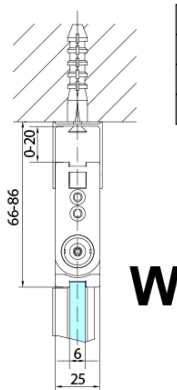

ZOOM BLACK čtvercový sprchový kout 800x800mm, rohový vstup

Objednací kód: ZL4815BL-02

Základní informace

Značka: Polysan
Série: ZOOM BLACK

Rozměry

Šířka: 800 mm
Výška: 2000 mm
Hloubka: 800 mm

Parametry

Záruka: 2 roky
Hmotnost / ks: 62 kg
Balení: 2 ks
Barva profilu: Černá mat
Tvar: Čtvercové - rohový vstup
Typ otevírání: Skládací
Šířka vstupu: 978 mm
Typ výplně: Čiré sklo
Úprava skla: Antidrop
Tloušťka skla: 6 mm
Vlastnosti: Bezrámové provedení, Otevírání vně i dovnitř

ZOOM BLACK čtvercový sprchový kout 800x800mm,
rohový vstup

Technický list

Model	A	B	Y
ZL4715B	670-690	837	339
ZL4815B	770-790	978	378
ZL4915B	870-890	1119	438

ZL4715BL
ZL4815BL
ZL4915BL

ZL4715BR
ZL4815BR
ZL4915BR