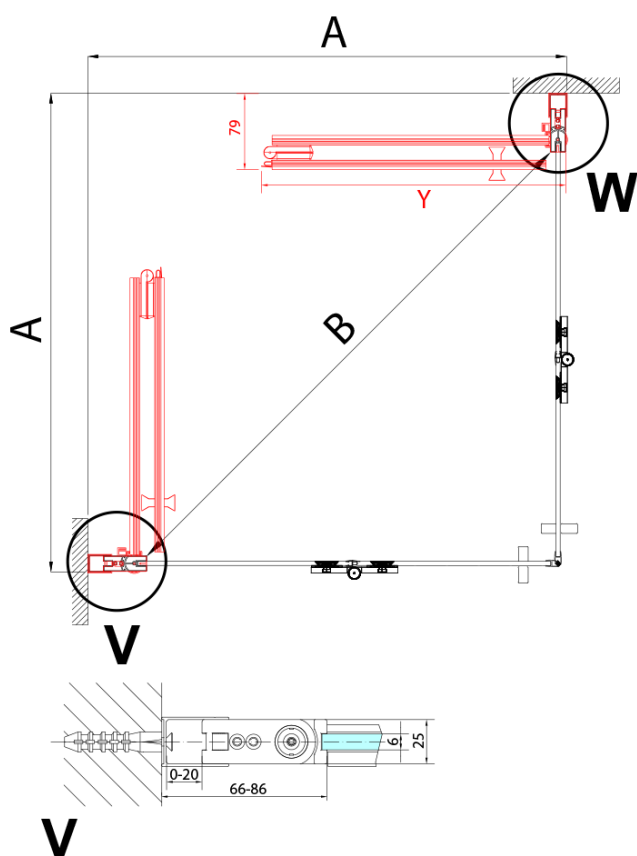

ZOOM BLACK čtvercový sprchový kout 800x800mm, rohový vstup

Objednací kód: ZL4815BL-02

Základní informace

Značka: Polysan
Série: ZOOM BLACK

Rozměry

Šířka: 800 mm
Výška: 2000 mm
Hloubka: 800 mm

Parametry

Barva profilu: Černá mat
Tvar: Čtvercové - rohový vstup
Typ otevírání: Skládací
Šířka vstupu: 978 mm
Typ výplně: Čiré sklo
Úprava skla: Antidrop
Tloušťka skla: 6 mm
Vlastnosti: Bezrámové provedení, Otevírání vně i dovnitř
Hmotnost / ks: 62.0 kg
Balení: 2 ks
Záruka: 2 roky

ZOOM BLACK čtvercový sprchový kout 800x800mm,
rohový vstup

Technický list

Model	A	B	Y
ZL4715B	670-690	837	339
ZL4815B	770-790	978	378
ZL4915B	870-890	1119	438

ZL4715BL
ZL4815BL
ZL4915BL

ZL4715BR
ZL4815BR
ZL4915BR