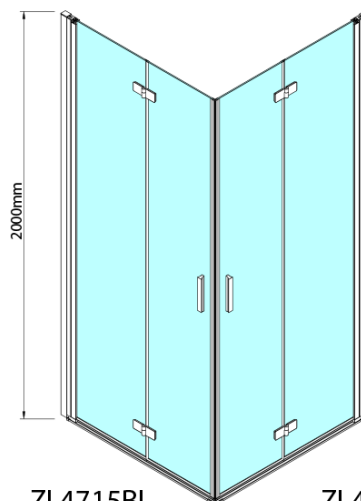

ZOOM BLACK čtvercový sprchový kout 800x800mm, rohový vstup

Objednací kód: ZL4815BL-02

Základní informace

Značka: Polysan
Série: ZOOM BLACK

Rozměry

Šířka: 800 mm
Výška: 2000 mm
Hloubka: 800 mm

Parametry

Záruka: 2 roky
Hmotnost / ks: 62 kg
Balení: 2 ks
Barva profilu: Černá mat
Tvar: Čtvercové - rohový vstup
Typ otevírání: Skládací
Šířka vstupu: 978 mm
Typ výplně: Čiré sklo
Úprava skla: Antidrop
Tloušťka skla: 6 mm
Vlastnosti: Bezrámové provedení, Otevírání vně i dovnitř

ZOOM BLACK čtvercový sprchový kout 800x800mm,
rohový vstup

Technický list

Model	A	B	Y
ZL4715B	670-690	837	339
ZL4815B	770-790	978	378
ZL4915B	870-890	1119	438

ZL4715BL
ZL4815BL
ZL4915BL

ZL4715BR
ZL4815BR
ZL4915BR