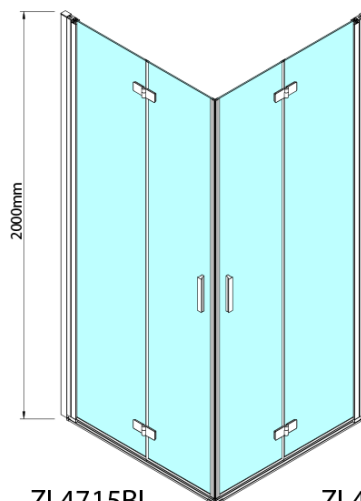

ZOOM BLACK čtvercový sprchový kout 800x800mm, rohový vstup

Objednací kód: ZL4815BL-02

Základní informace

Značka: Polysan
Série: ZOOM BLACK

Rozměry

Šířka: 800 mm
Výška: 2000 mm
Hloubka: 800 mm

Parametry

Barva profilu: Černá mat
Tvar: Čtvercové - rohový vstup
Typ otevírání: Skládací
Šířka vstupu: 978 mm
Typ výplně: Čiré sklo
Úprava skla: Antidrop
Tloušťka skla: 6 mm
Vlastnosti: Bezrámové provedení, Otevírání vně i dovnitř
Hmotnost / ks: 62.0 kg
Balení: 2 ks
Záruka: 2 roky

ZOOM BLACK čtvercový sprchový kout 800x800mm,
rohový vstup

Technický list

Model	A	B	Y
ZL4715B	670-690	837	339
ZL4815B	770-790	978	378
ZL4915B	870-890	1119	438

ZL4715BL
ZL4815BL
ZL4915BL

ZL4715BR
ZL4815BR
ZL4915BR