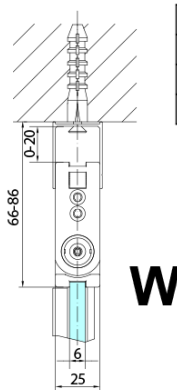

### Rozměry

Šířka: 700 mm  
Výška: 2000 mm  
Hloubka: 700 mm

### Parametry

Barva profilu: Černá mat  
Tvar: Čtvercové - rohový vstup  
Typ otevírání: Skládací  
Šířka vstupu: 837 mm  
Typ výplně: Čiré sklo  
Úprava skla: Antidrop  
Tloušťka skla: 6 mm  
Vlastnosti: Bezrámové provedení, Otevírání vně i  
dovnitř  
Hmotnost / ks: 62.0 kg  
Balení: 2 ks  
Záruka: 2 roky

ZOOM BLACK čtvercový sprchový kout 700x700mm,  
rohový vstup

Technický list

Model	A	B	Y
ZL4715B	670-690	837	339
ZL4815B	770-790	978	378
ZL4915B	870-890	1119	438

ZL4715BL  
ZL4815BL  
ZL4915BL

ZL4715BR  
ZL4815BR  
ZL4915BR