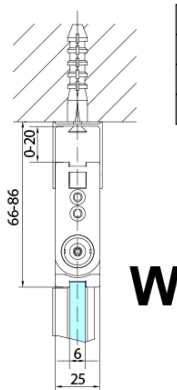

ZOOM BLACK čtvercový sprchový kout 700x700mm, rohový vstup

Objednací kód: ZL4715BL-02

Základní informace

Značka: Polysan
Série: ZOOM BLACK

Rozměry

Šířka: 700 mm
Výška: 2000 mm
Hloubka: 700 mm

Parametry

Záruka: 2 roky
Hmotnost / ks: 62 kg
Balení: 2 ks
Barva profilu: Černá mat
Tvar: Čtvercové - rohový vstup
Typ otevírání: Skládací
Šířka vstupu: 837 mm
Typ výplně: Čiré sklo
Úprava skla: Antidrop
Tloušťka skla: 6 mm
Vlastnosti: Bezrámové provedení, Otevírání vně i dovnitř

ZOOM BLACK čtvercový sprchový kout 700x700mm,
rohový vstup

Technický list

Model	A	B	Y
ZL4715B	670-690	837	339
ZL4815B	770-790	978	378
ZL4915B	870-890	1119	438

ZL4715BL
ZL4815BL
ZL4915BL

ZL4715BR
ZL4815BR
ZL4915BR