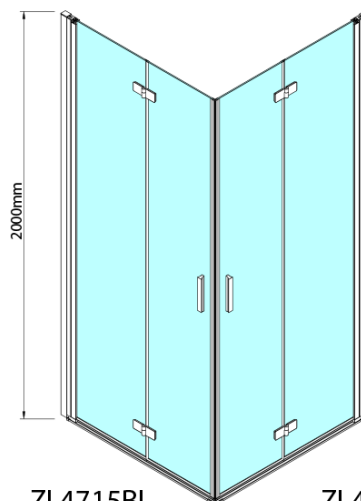

ZOOM BLACK čtvercový sprchový kout 700x700mm, rohový vstup

Objednací kód: ZL4715BL-02

Základní informace

Značka: Polysan
Série: ZOOM BLACK

Rozměry

Šířka: 700 mm
Výška: 2000 mm
Hloubka: 700 mm

Parametry

Záruka: 2 roky
Hmotnost / ks: 62 kg
Balení: 2 ks
Barva profilu: Černá mat
Tvar: Čtvercové - rohový vstup
Typ otevírání: Skládací
Šířka vstupu: 837 mm
Typ výplně: Čiré sklo
Úprava skla: Antidrop
Tloušťka skla: 6 mm
Vlastnosti: Bezrámové provedení, Otevírání vně i dovnitř

ZOOM BLACK čtvercový sprchový kout 700x700mm,
rohový vstup

Technický list

Model	A	B	Y
ZL4715B	670-690	837	339
ZL4815B	770-790	978	378
ZL4915B	870-890	1119	438

ZL4715BL
ZL4815BL
ZL4915BL

ZL4715BR
ZL4815BR
ZL4915BR