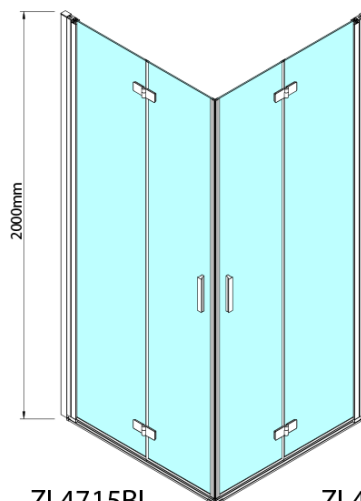

### Rozměry

Šířka: 700 mm  
Výška: 2000 mm  
Hloubka: 700 mm

### Parametry

Barva profilu: Černá mat  
Tvar: Čtvercové - rohový vstup  
Typ otevírání: Skládací  
Šířka vstupu: 837 mm  
Typ výplně: Čiré sklo  
Úprava skla: Antidrop  
Tloušťka skla: 6 mm  
Vlastnosti: Bezrámové provedení, Otevírání vně i  
dovnitř  
Hmotnost / ks: 62.0 kg  
Balení: 2 ks  
Záruka: 2 roky

ZOOM BLACK čtvercový sprchový kout 700x700mm,  
rohový vstup

Technický list

Model	A	B	Y
ZL4715B	670-690	837	339
ZL4815B	770-790	978	378
ZL4915B	870-890	1119	438

ZL4715BL  
ZL4815BL  
ZL4915BL

ZL4715BR  
ZL4815BR  
ZL4915BR