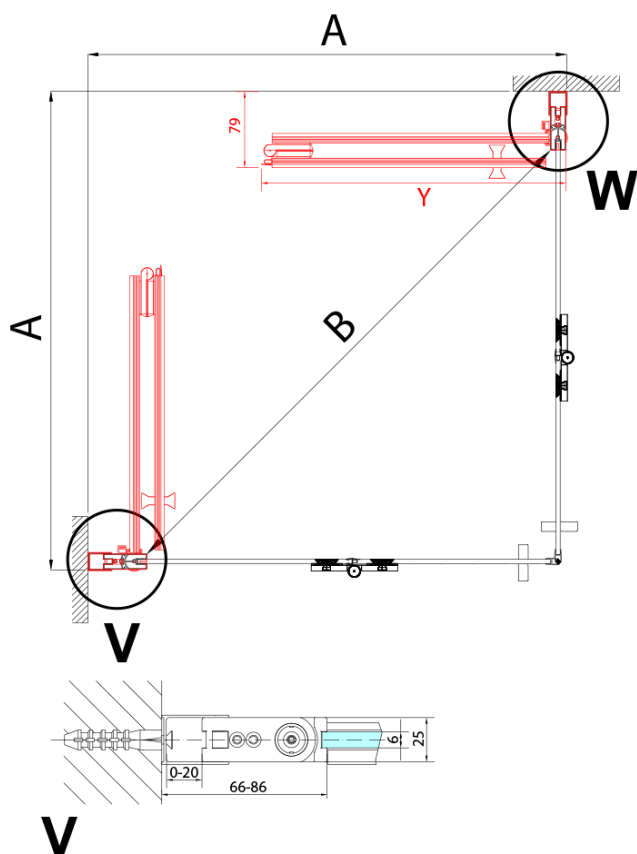

ZOOM BLACK čtvercový sprchový kout 700x700mm, rohový vstup

Objednací kód: ZL4715BL-02

Základní informace

Značka: Polysan
Série: ZOOM BLACK

Rozměry

Šířka: 700 mm
Výška: 2000 mm
Hloubka: 700 mm

Parametry

Záruka: 2 roky
Hmotnost / ks: 62 kg
Balení: 2 ks
Barva profilu: Černá mat
Tvar: Čtvercové - rohový vstup
Typ otevírání: Skládací
Šířka vstupu: 837 mm
Typ výplně: Čiré sklo
Úprava skla: Antidrop
Tloušťka skla: 6 mm
Vlastnosti: Bezrámové provedení, Otevírání vně i dovnitř

ZOOM BLACK čtvercový sprchový kout 700x700mm,
rohový vstup

Technický list

Model	A	B	Y
ZL4715B	670-690	837	339
ZL4815B	770-790	978	378
ZL4915B	870-890	1119	438

ZL4715BL
ZL4815BL
ZL4915BL

ZL4715BR
ZL4815BR
ZL4915BR