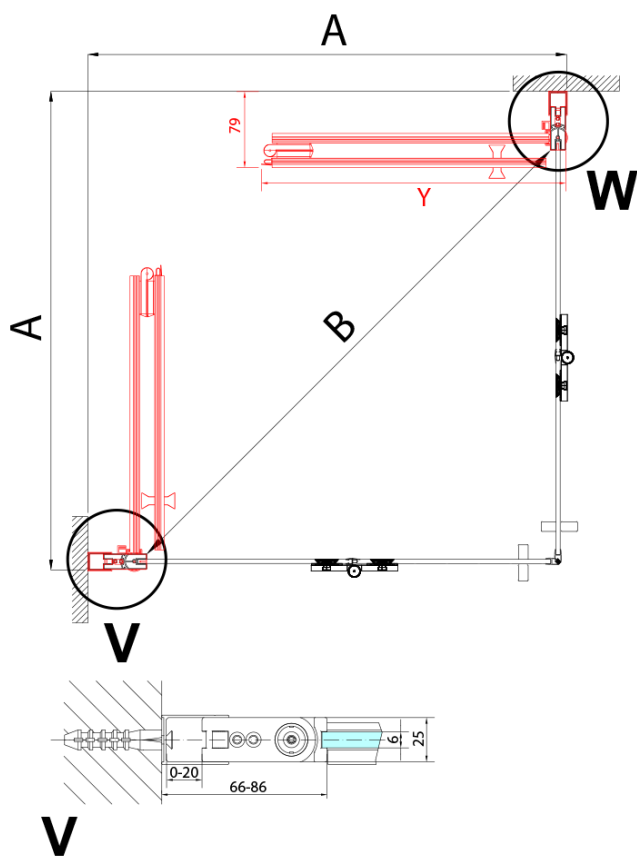

### Rozměry

Šířka: 700 mm  
Výška: 2000 mm  
Hloubka: 700 mm

### Parametry

Barva profilu: Černá mat  
Tvar: Čtvercové - rohový vstup  
Typ otevírání: Skládací  
Šířka vstupu: 837 mm  
Typ výplně: Čiré sklo  
Úprava skla: Antidrop  
Tloušťka skla: 6 mm  
Vlastnosti: Bezrámové provedení, Otevírání vně i  
dovnitř  
Hmotnost / ks: 62.0 kg  
Balení: 2 ks  
Záruka: 2 roky

ZOOM BLACK čtvercový sprchový kout 700x700mm,  
rohový vstup

Technický list

Model	A	B	Y
ZL4715B	670-690	837	339
ZL4815B	770-790	978	378
ZL4915B	870-890	1119	438

ZL4715BL  
ZL4815BL  
ZL4915BL

ZL4715BR  
ZL4815BR  
ZL4915BR