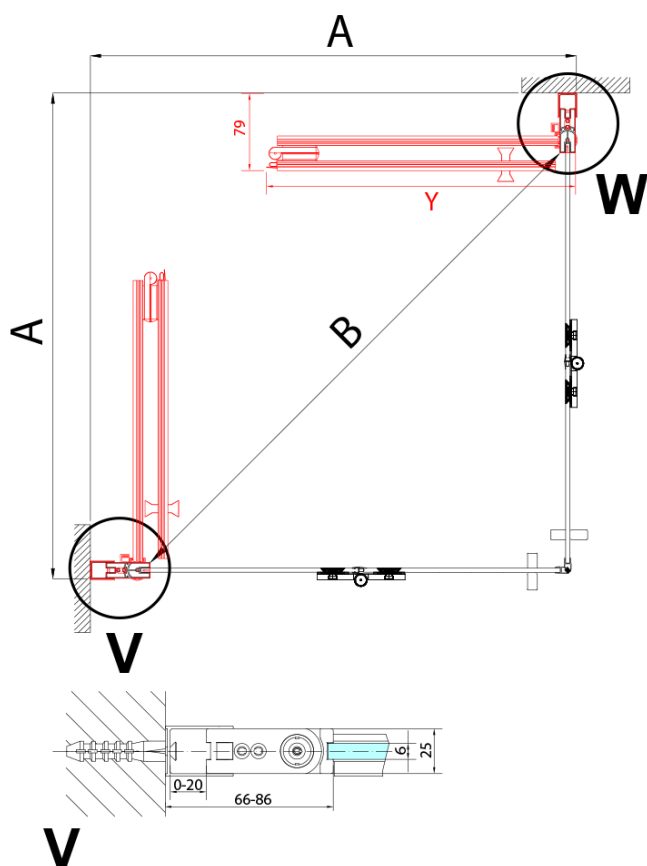

### Rozměry

Šířka: 800 mm

Výška: 2000 mm

Hloubka: 800 mm

### Parametry

Barva profilu: Chrom - Leštěný hliník

Tvar: Čtvercové - rohový vstup

Typ otevírání: Skládací

Šířka vstupu: 978 mm

Typ výplně: Čiré sklo

Úprava skla: Antidrop

Tloušťka skla: 6 mm

# ZOOM čtvercový sprchový kout 800x800mm, rohový vstup

## Technický list

Model	A	B	Y
ZL4715	670-690	837	339
ZL4815	770-790	978	378
ZL4915	870-890	1119	438

ZL4715L  
ZL4815L  
ZL4915L

ZL4715R  
ZL4815R  
ZL4915R