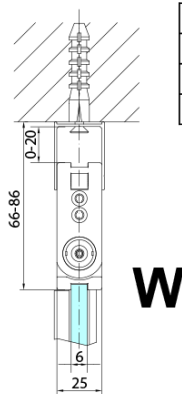

ZOOM čtvercový sprchový kout 800x800mm, rohový vstup

Objednací kód: ZL4815L-02

Základní informace

Značka: Polysan

Série: ZOOM

Rozměry

Šířka: 800 mm

Výška: 2000 mm

Hloubka: 800 mm

Parametry

Záruka: 2 roky

Hmotnost / ks: 62 kg

Balení: 2 ks

Barva profilu: Chrom

Tvar: Čtvercové - rohový vstup

Typ otevírání: Skládací

Šířka vstupu: 978 mm

Typ výplně: Čiré sklo

Úprava skla: Antidrop

Tloušťka skla: 6 mm

Vlastnosti: Bezrámové provedení, Otevírání vně i dovnitř

ZOOM čtvercový sprchový kout 800x800mm,
rohový vstup

Technický list

Model	A	B	Y
ZL4715	670-690	837	339
ZL4815	770-790	978	378
ZL4915	870-890	1119	438

ZL4715L
ZL4815L
ZL4915L

ZL4715R
ZL4815R
ZL4915R