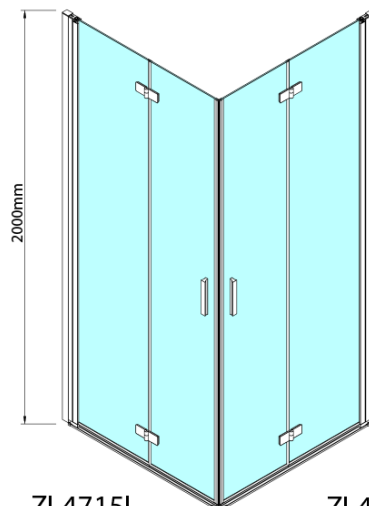

ZOOM čtvercový sprchový kout 800x800mm, rohový vstup

Objednací kód: ZL4815L-02

Základní informace

Značka: Polysan

Série: ZOOM

Rozměry

Šířka: 800 mm

Výška: 2000 mm

Hloubka: 800 mm

Parametry

Záruka: 2 roky

Hmotnost / ks: 62 kg

Balení: 2 ks

Barva profilu: Chrom

Tvar: Čtvercové - rohový vstup

Typ otevírání: Skládací

Šířka vstupu: 978 mm

Typ výplně: Čiré sklo

Úprava skla: Antidrop

Tloušťka skla: 6 mm

Vlastnosti: Bezrámové provedení, Otevírání vně i dovnitř

ZOOM čtvercový sprchový kout 800x800mm,
rohový vstup

Technický list

Model	A	B	Y
ZL4715	670-690	837	339
ZL4815	770-790	978	378
ZL4915	870-890	1119	438

ZL4715L
ZL4815L
ZL4915L

ZL4715R
ZL4815R
ZL4915R