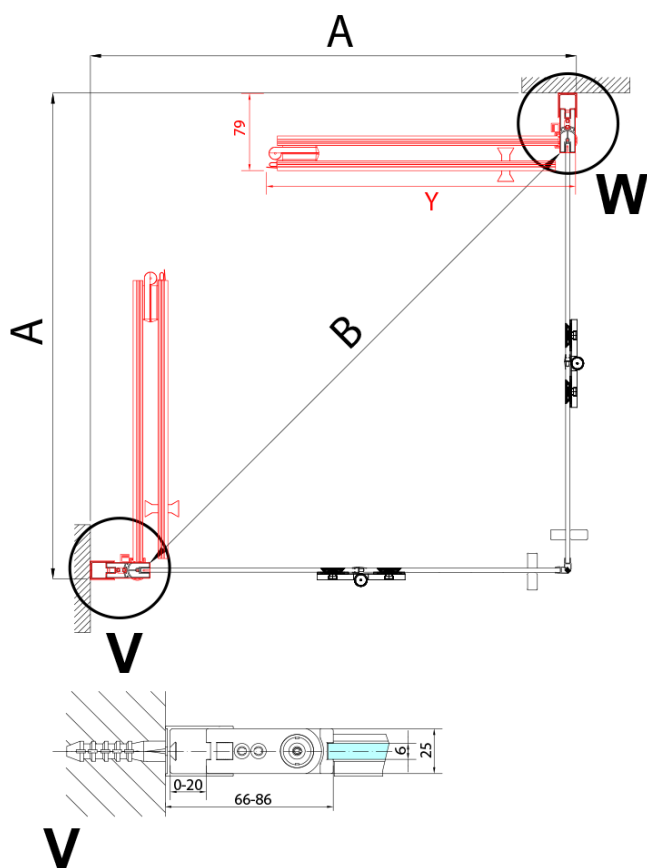

ZOOM čtvercový sprchový kout 800x800mm, rohový vstup

polysan 

Objednací kód: ZL4815L-02

Základní informace

Značka: Polysan

Série: ZOOM

Rozměry

Šířka: 800 mm

Výška: 2000 mm

Hloubka: 800 mm

Parametry

Barva profilu: Chrom - Leštěný hliník

Tvar: Čtvercové - rohový vstup

Typ otevírání: Skládací

Šířka vstupu: 978 mm

Typ výplně: Čiré sklo

Úprava skla: Antidrop

Tloušťka skla: 6 mm

Vlastnosti: Bezrámové provedení, Otevírání vně i dovnitř

Hmotnost / ks: 62.0 kg

Balení: 2 ks

Záruka: 2 roky

ZOOM čtvercový sprchový kout 800x800mm,
rohový vstup

Technický list

Model	A	B	Y
ZL4715	670-690	837	339
ZL4815	770-790	978	378
ZL4915	870-890	1119	438

ZL4715L
ZL4815L
ZL4915L

ZL4715R
ZL4815R
ZL4915R