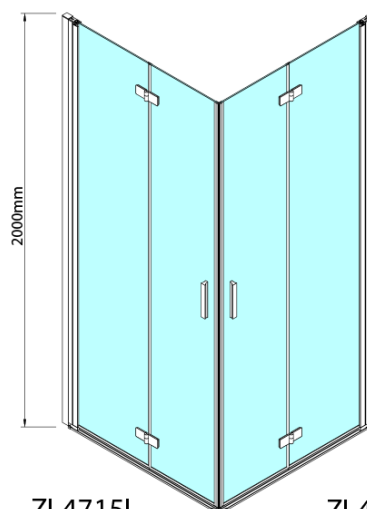

Model	A	B	Y
ZL4715	670-690	837	339
ZL4815	770-790	978	378
ZL4915	870-890	1119	438