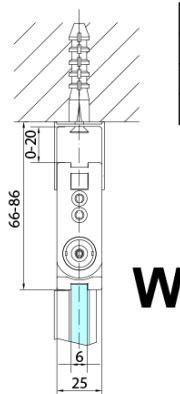

ZOOM čtvercový sprchový kout 800x800mm, rohový vstup

polysan 

Objednací kód: ZL4815L-02

Základní informace

Značka: Polysan

Série: ZOOM

Rozměry

Šířka: 800 mm

Výška: 2000 mm

Hloubka: 800 mm

Parametry

Barva profilu: Chrom - Leštěný hliník

Tvar: Čtvercové - rohový vstup

Typ otevírání: Skládací

Šířka vstupu: 978 mm

Typ výplně: Čiré sklo

Úprava skla: Antidrop

Tloušťka skla: 6 mm

Vlastnosti: Bezrámové provedení, Otevírání vně i dovnitř

Hmotnost / ks: 62.0 kg

Balení: 2 ks

Záruka: 2 roky

ZOOM čtvercový sprchový kout 800x800mm,
rohový vstup

Technický list

Model	A	B	Y
ZL4715	670-690	837	339
ZL4815	770-790	978	378
ZL4915	870-890	1119	438

ZL4715L
ZL4815L
ZL4915L

ZL4715R
ZL4815R
ZL4915R