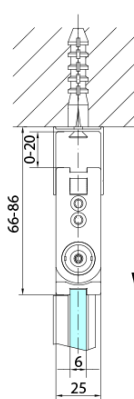

### Rozměry

Šířka: 800 mm

Výška: 2000 mm

Hloubka: 800 mm

### Parametry

Barva profilu: Chrom - Leštěný hliník

Tvar: Čtvercové - rohový vstup

Typ otevírání: Skládací

Šířka vstupu: 978 mm

Typ výplně: Čiré sklo

Úprava skla: Antidrop

Tloušťka skla: 6 mm

# ZOOM čtvercový sprchový kout 800x800mm, rohový vstup

## Technický list

Model	A	B	Y
ZL4715	670-690	837	339
ZL4815	770-790	978	378
ZL4915	870-890	1119	438

ZL4715L  
ZL4815L  
ZL4915L

ZL4715R  
ZL4815R  
ZL4915R