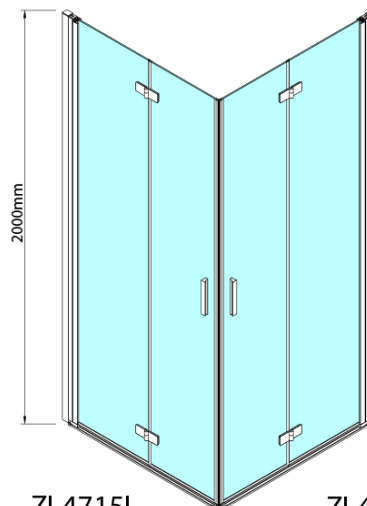

ZOOM čtvercový sprchový kout 800x800mm, rohový vstup

polysan 

Objednací kód: ZL4815L-02

Základní informace

Značka: Polysan

Série: ZOOM

Rozměry

Šířka: 800 mm

Výška: 2000 mm

Hloubka: 800 mm

Parametry

Barva profilu: Chrom - Leštěný hliník

Tvar: Čtvercové - rohový vstup

Typ otevírání: Skládací

Šířka vstupu: 978 mm

Typ výplně: Čiré sklo

Úprava skla: Antidrop

Tloušťka skla: 6 mm

Vlastnosti: Bezrámové provedení, Otevírání vně i dovnitř

Hmotnost / ks: 62.0 kg

Balení: 2 ks

Záruka: 2 roky

ZOOM čtvercový sprchový kout 800x800mm,
rohový vstup

Technický list

Model	A	B	Y
ZL4715	670-690	837	339
ZL4815	770-790	978	378
ZL4915	870-890	1119	438

ZL4715L
ZL4815L
ZL4915L

ZL4715R
ZL4815R
ZL4915R