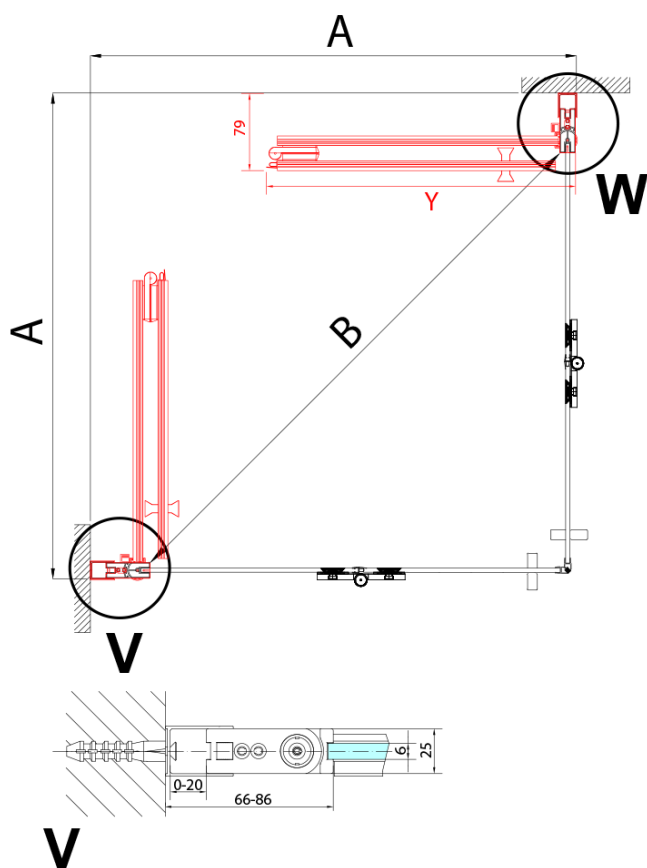

ZOOM čtvercový sprchový kout 800x800mm, rohový vstup

Objednací kód: ZL4815L-02

Základní informace

Značka: Polysan

Série: ZOOM

Rozměry

Šířka: 800 mm

Výška: 2000 mm

Hloubka: 800 mm

Parametry

Barva profilu: Chrom - Leštěný hliník

Tvar: Čtvercové - rohový vstup

Typ otevírání: Skládací

Šířka vstupu: 978 mm

Typ výplně: Čiré sklo

Úprava skla: Antidrop

Tloušťka skla: 6 mm

Vlastnosti: Bezrámové provedení, Otevírání vně i dovnitř

Hmotnost / ks: 62.0 kg

Balení: 2 ks

Záruka: 2 roky

ZOOM čtvercový sprchový kout 800x800mm,
rohový vstup

Technický list

Model	A	B	Y
ZL4715	670-690	837	339
ZL4815	770-790	978	378
ZL4915	870-890	1119	438