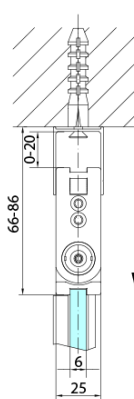

ZOOM čtvercový sprchový kout 800x800mm, rohový vstup

Objednací kód: ZL4815L-02

Základní informace

Značka: Polysan

Série: ZOOM

Rozměry

Šířka: 800 mm

Výška: 2000 mm

Hloubka: 800 mm

Parametry

Barva profilu: Chrom - Leštěný hliník

Tvar: Čtvercové - rohový vstup

Typ otevírání: Skládací

Šířka vstupu: 978 mm

Typ výplně: Čiré sklo

Úprava skla: Antidrop

Tloušťka skla: 6 mm

Vlastnosti: Bezrámové provedení, Otevírání vně i dovnitř

Hmotnost / ks: 62.0 kg

Balení: 2 ks

Záruka: 2 roky

ZOOM čtvercový sprchový kout 800x800mm,
rohový vstup

Technický list

Model	A	B	Y
ZL4715	670-690	837	339
ZL4815	770-790	978	378
ZL4915	870-890	1119	438

W

ZL4715L
ZL4815L
ZL4915L

ZL4715R
ZL4815R
ZL4915R