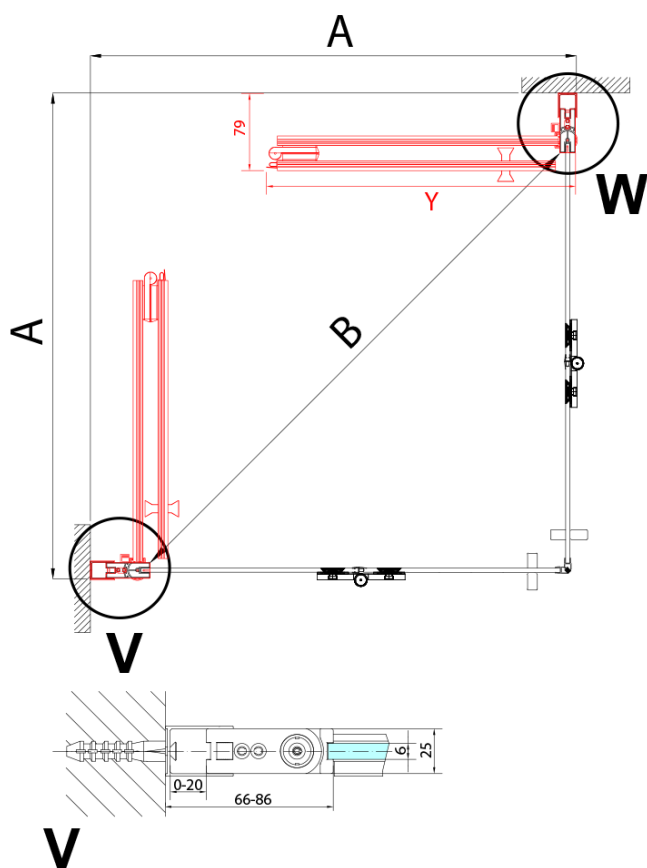

ZOOM čtvercový sprchový kout 800x800mm, rohový vstup

Objednací kód: ZL4815L-02

Základní informace

Značka: Polysan

Série: ZOOM

Rozměry

Šířka: 800 mm

Výška: 2000 mm

Hloubka: 800 mm

Parametry

Záruka: 2 roky

Hmotnost / ks: 62 kg

Balení: 2 ks

Barva profilu: Chrom

Tvar: Čtvercové - rohový vstup

Typ otevírání: Skládací

Šířka vstupu: 978 mm

Typ výplně: Čiré sklo

Úprava skla: Antidrop

Tloušťka skla: 6 mm

Vlastnosti: Bezrámové provedení, Otevírání vně i dovnitř

ZOOM čtvercový sprchový kout 800x800mm,
rohový vstup

Technický list

Model	A	B	Y
ZL4715	670-690	837	339
ZL4815	770-790	978	378
ZL4915	870-890	1119	438

ZL4715L
ZL4815L
ZL4915L

ZL4715R
ZL4815R
ZL4915R