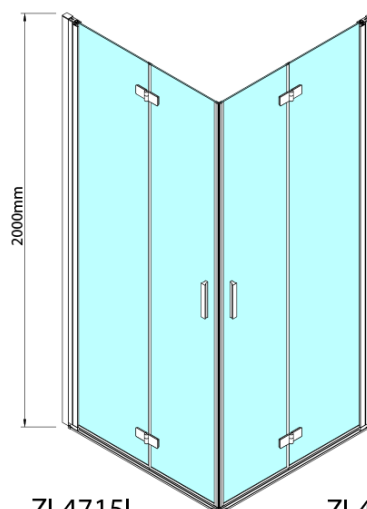

Model	A	B	Y
ZL4715	670-690	837	339
ZL4815	770-790	978	378
ZL4915	870-890	1119	438

W