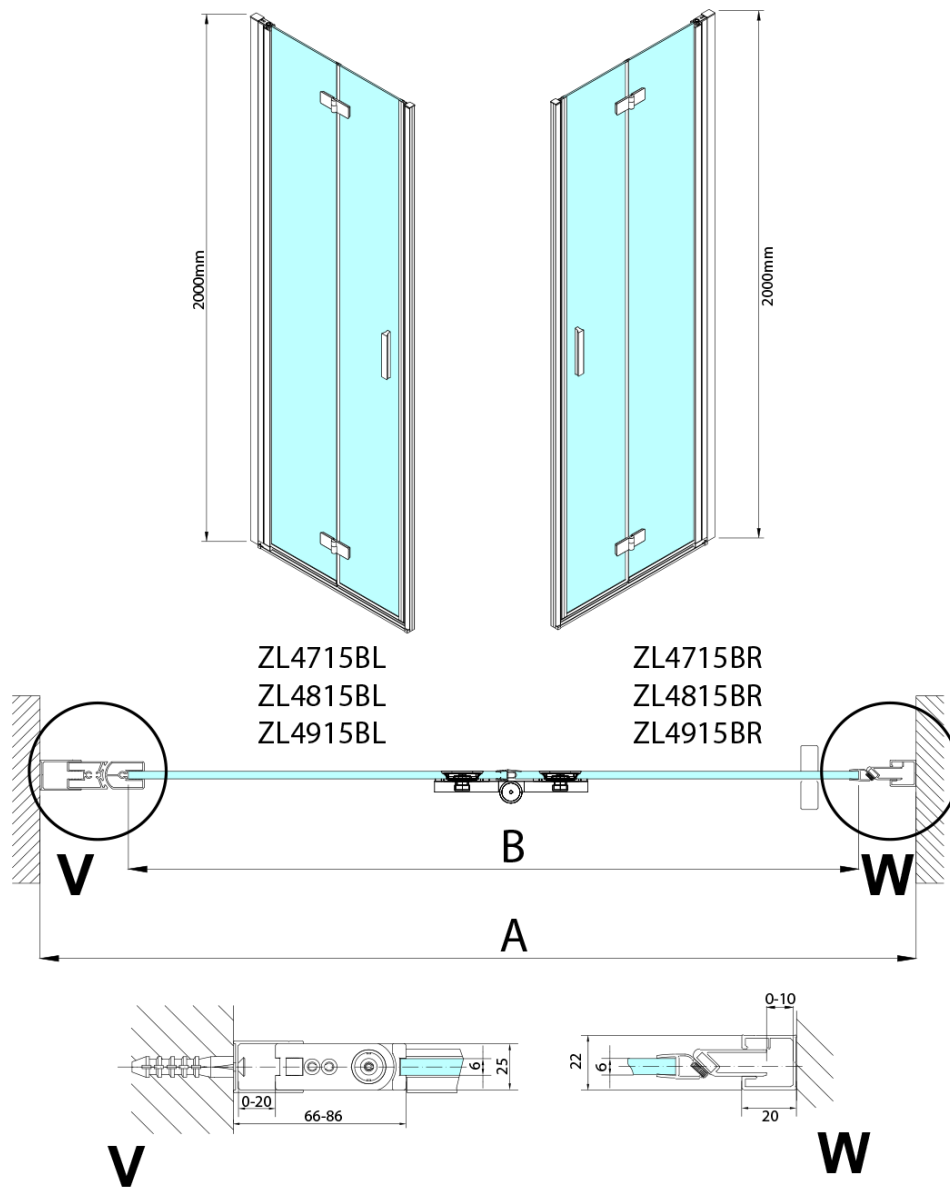

ZOOM BLACK sprchové dveře do niky 900mm, čiré sklo, levé

Objednací kód: ZL4915BL-01

Základní informace

Značka: Polysan
Série: ZOOM BLACK

Rozměry

Šířka: 900 mm
Výška: 2000 mm

Parametry

Barva profilu: Černá mat
Tvar: Dveře do niky
Typ otevírání: Skládací
Směr otevírání: Levé
Šířka vstupu: 897 mm
Typ výplně: Čiré sklo
Úprava skla: Antidrop
Tloušťka skla: 6 mm
Instalační šířka od: 885 mm
Instalační šířka do: 915 mm
Vlastnosti: Bezrámové provedení, Otevírání vně i dovnitř
Hmotnost / ks: 31.5 kg
Balení: 2 ks
Záruka: 3 roky

Technický list

Model	A	B
ZL4715B	685-715	697
ZL4815B	785-815	797
ZL4915B	885-915	897