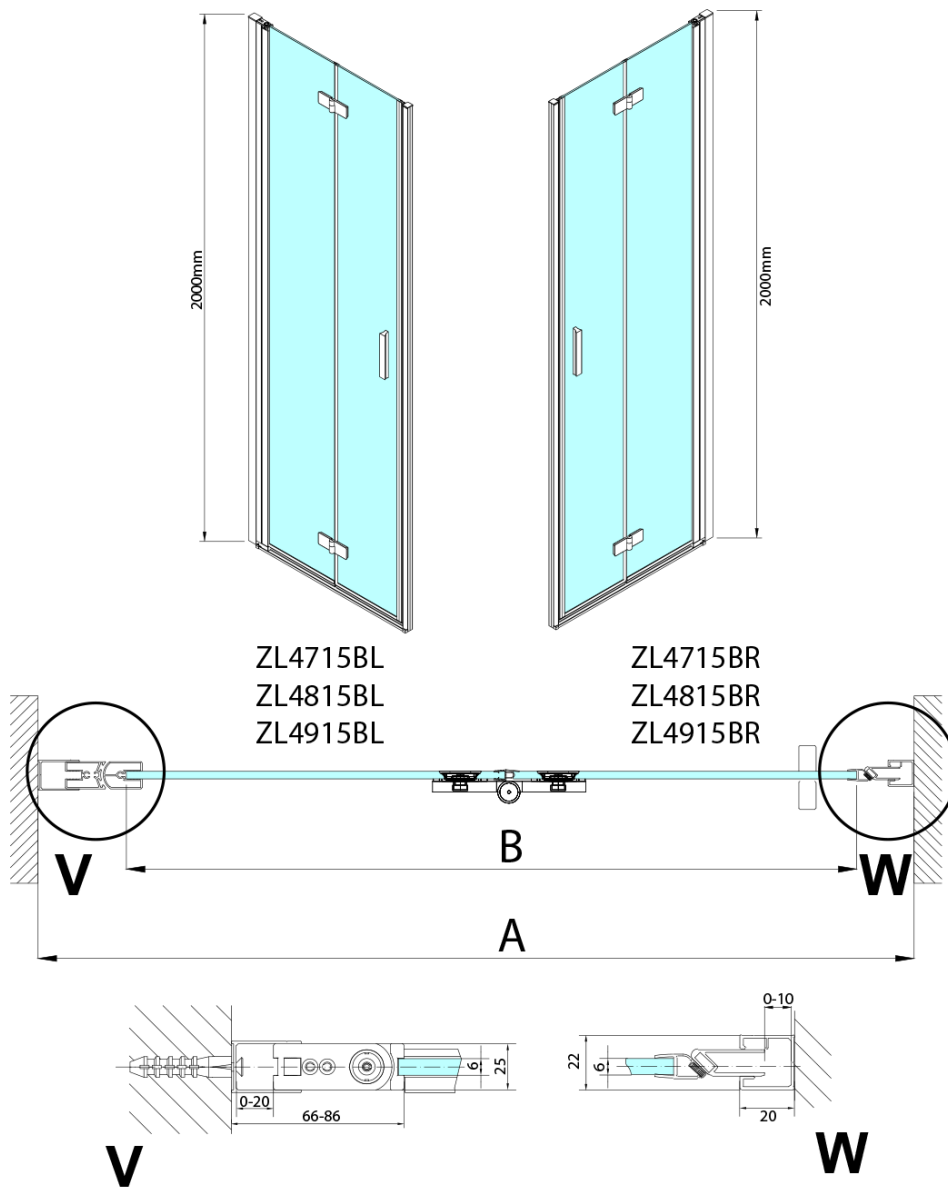

Technický list

ZL4715BL
ZL4815BL
ZL4915BL

ZL4715BR
ZL4815BR
ZL4915BR

Model	A	B
ZL4715B	685-715	697
ZL4815B	785-815	797
ZL4915B	885-915	897