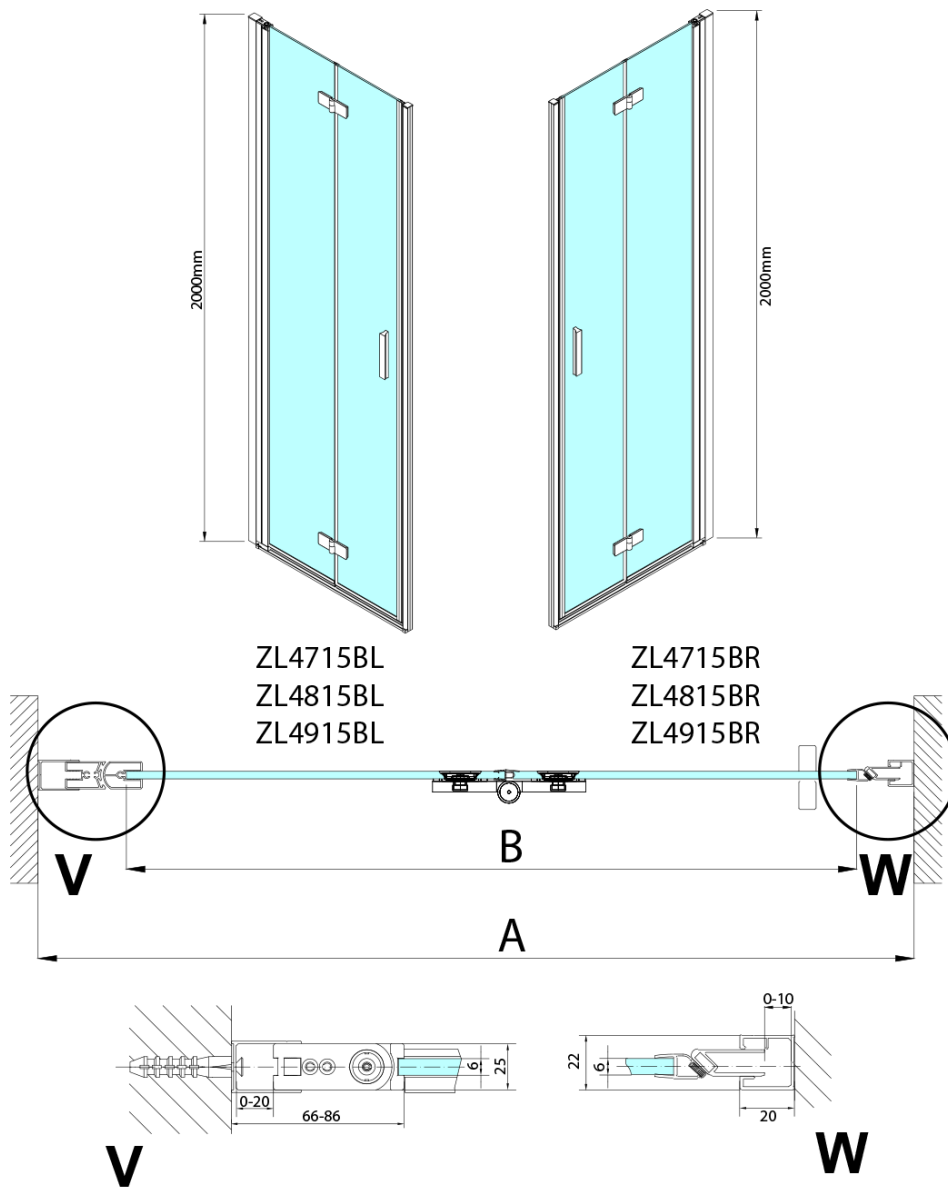

ZOOM BLACK sprchové dveře do niky 900mm, čiré sklo, levé

Objednací kód: ZL4915BL-01

Základní informace

Značka: Polysan
Série: ZOOM BLACK

Rozměry

Šířka: 900 mm
Výška: 2000 mm

Parametry

Barva profilu: Černá mat
Tvar: Dveře do niky
Typ otevírání: Skládací
Směr otevírání: Levé
Šířka vstupu: 897 mm
Typ výplně: Čiré sklo
Úprava skla: Antidrop
Tloušťka skla: 6 mm
Instalační šířka od: 885 mm
Instalační šířka do: 915 mm
Vlastnosti: Bezrámové provedení, Otevírání vně i dovnitř
Hmotnost / ks: 31.5 kg
Balení: 2 ks
Záruka: 3 roky

Technický list

ZL4715BL
ZL4815BL
ZL4915BL

ZL4715BR
ZL4815BR
ZL4915BR

Model	A	B
ZL4715B	685-715	697
ZL4815B	785-815	797
ZL4915B	885-915	897