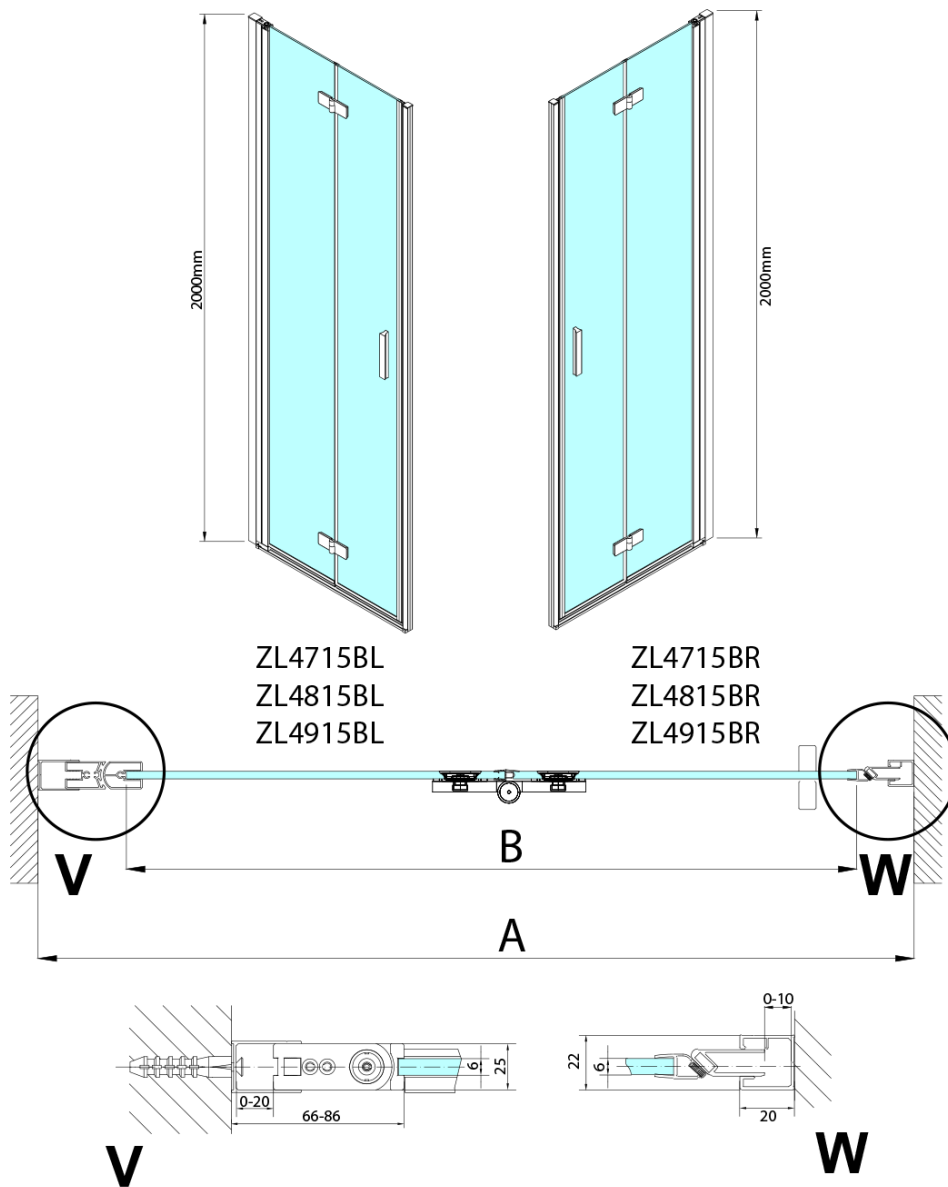

ZOOM BLACK sprchové dveře do niky 900mm, čiré sklo, levé

Objednací kód: ZL4915BL-01

Základní informace

Značka: Polysan
Série: ZOOM BLACK

Rozměry

Šířka: 900 mm
Výška: 2000 mm

Parametry

Záruka: 3 roky
Hmotnost / ks: 31.5 kg
Balení: 2 ks
Barva profilu: Černá mat
Tvar: Dveře do niky
Typ otevírání: Sklápací
Směr otevírání: Levé
Šířka vstupu: 897 mm
Typ výplně: Čiré sklo
Úprava skla: Antidrop
Tloušťka skla: 6 mm
Instalační šířka od: 885 mm
Instalační šířka do: 915 mm
Vlastnosti: Bezrámové provedení, Otevírání vně i dovnitř
3D model: ANO

Technický list

Model	A	B
ZL4715B	685-715	697
ZL4815B	785-815	797
ZL4915B	885-915	897