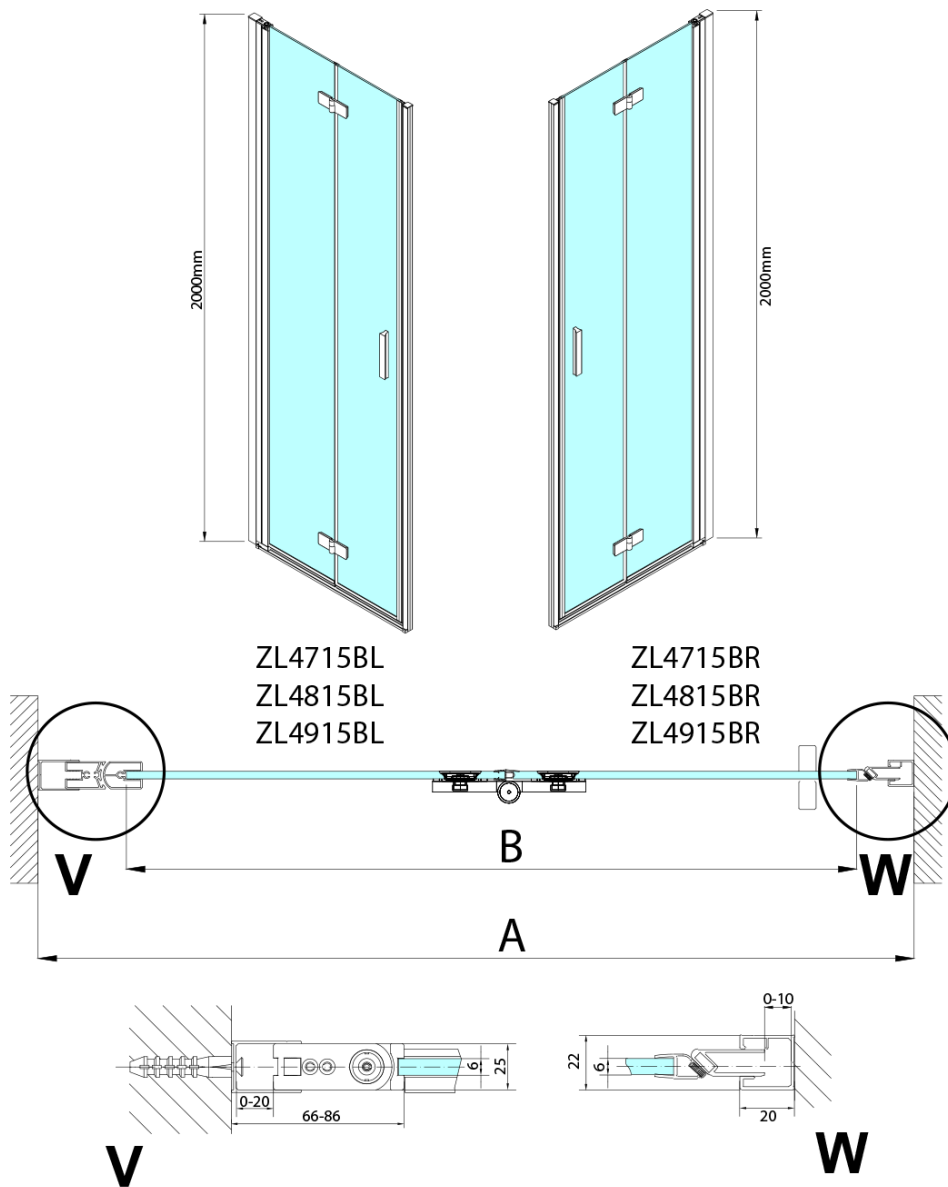

ZOOM BLACK sprchové dveře do niky 800mm, čiré sklo, levé

Objednací kód: ZL4815BL-01

Základní informace

Značka: Polysan
Série: ZOOM BLACK

Rozměry

Šířka: 800 mm
Výška: 2000 mm

Parametry

Záruka: 3 roky
Hmotnost / ks: 31.5 kg
Balení: 2 ks
Barva profilu: Černá mat
Tvar: Dveře do niky
Typ otevírání: Skládací
Směr otevírání: Levé
Šířka vstupu: 797 mm
Typ výplně: Čiré sklo
Úprava skla: Antidrop
Tloušťka skla: 6 mm
Instalační šířka od: 785 mm
Instalační šířka do: 815 mm
Vlastnosti: Bezrámové provedení, Otevírání vně i dovnitř
3D model: ANO

Technický list

Model	A	B
ZL4715B	685-715	697
ZL4815B	785-815	797
ZL4915B	885-915	897