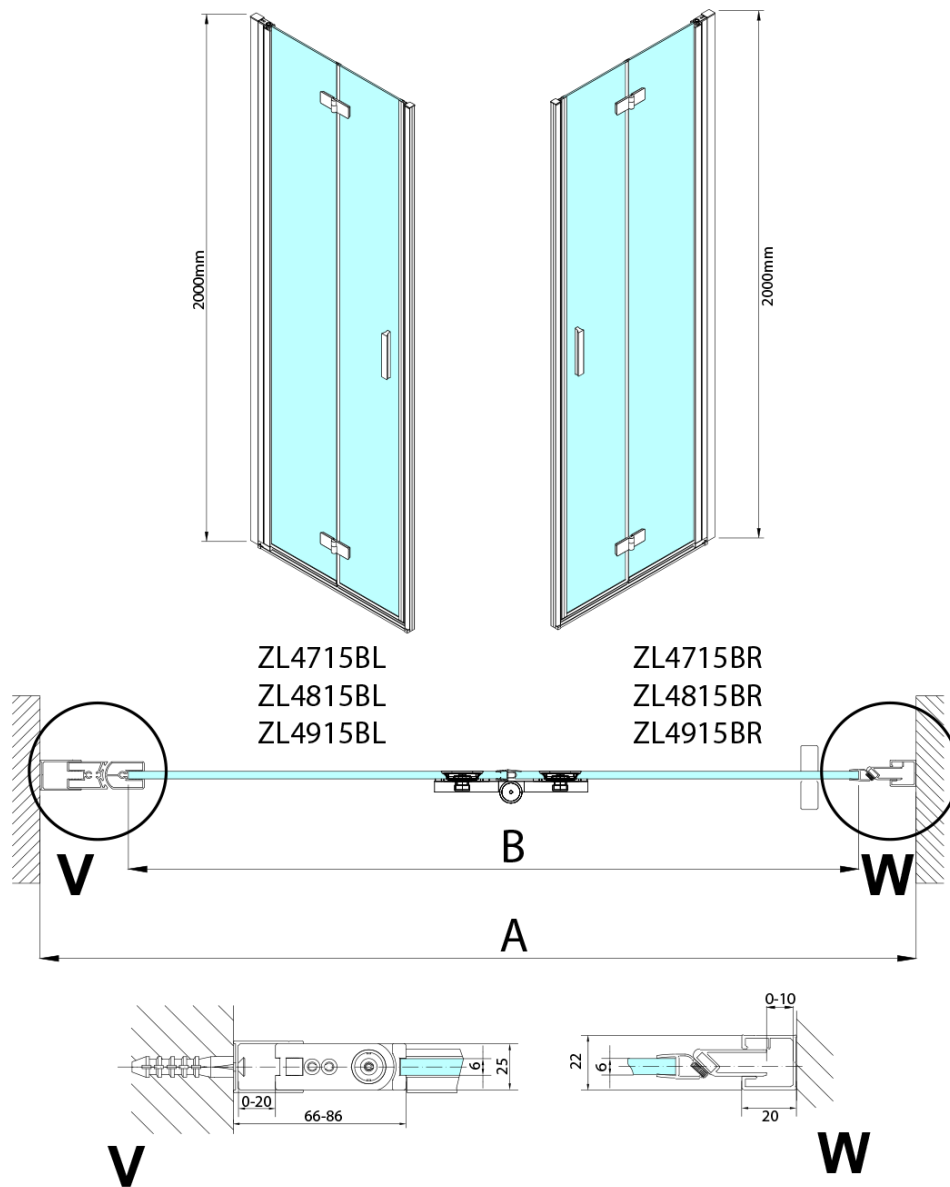

ZOOM BLACK sprchové dveře do niky 700mm, čiré sklo, levé

Objednací kód: ZL4715BL-01

Základní informace

Značka: Polysan
Série: ZOOM BLACK

Rozměry

Šířka: 700 mm
Výška: 2000 mm

Parametry

Záruka: 3 roky
Hmotnost / ks: 31.5 kg
Balení: 2 ks
Barva profilu: Černá mat
Tvar: Dveře do niky
Typ otevírání: Sklápací
Směr otevírání: Levé
Šířka vstupu: 697 mm
Typ výplně: Čiré sklo
Úprava skla: Antidrop
Tloušťka skla: 6 mm
Instalační šířka od: 685 mm
Instalační šířka do: 715 mm
Vlastnosti: Bezrámové provedení, Otevírání vně i dovnitř
3D model: ANO

Technický list

Model	A	B
ZL4715B	685-715	697
ZL4815B	785-815	797
ZL4915B	885-915	897