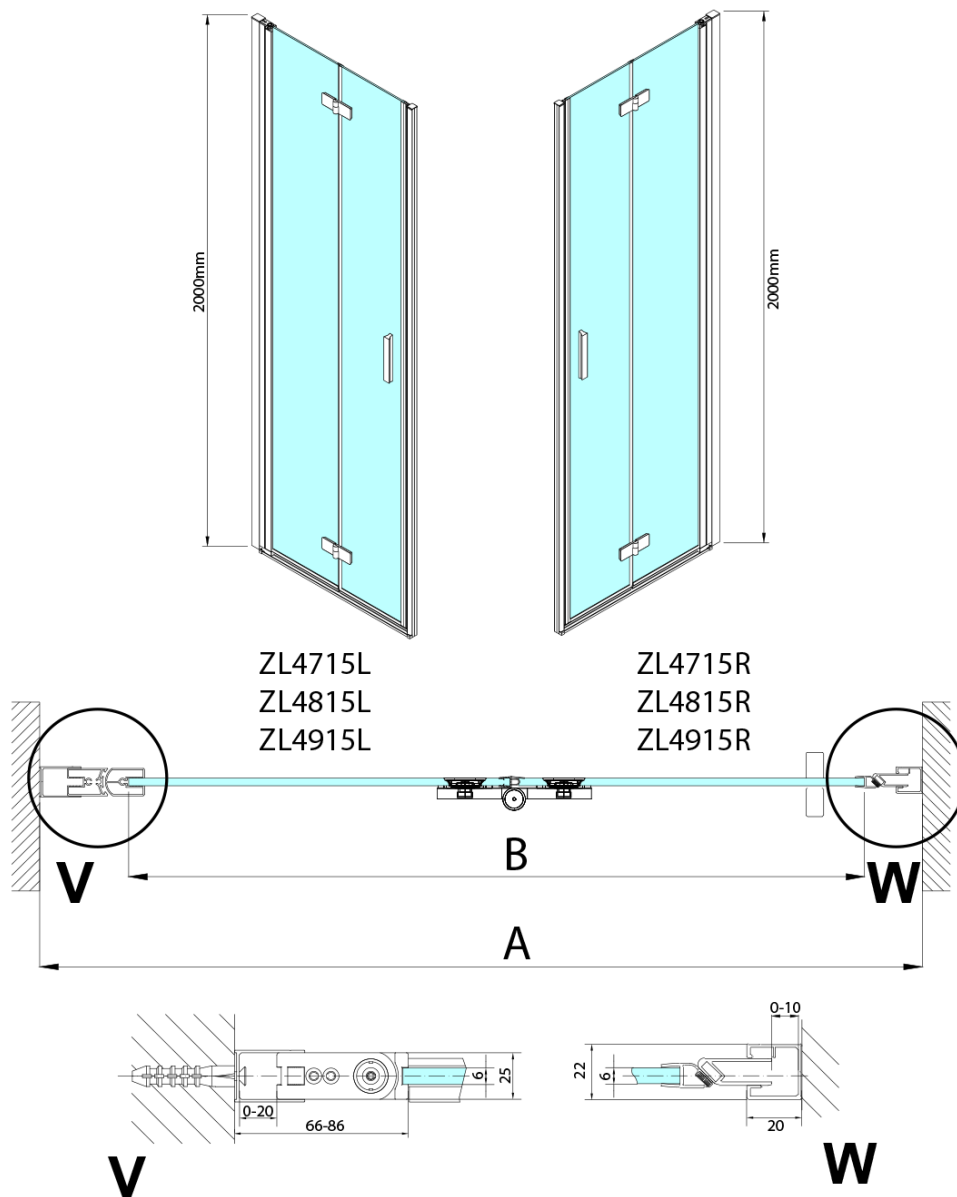

Objednací kód: ZL4915L-01

Základní informace

Značka: Polysan
Série: ZOOM

Rozměry

Šířka: 900 mm
Výška: 2000 mm

Parametry

Záruka: 3 roky
Hmotnost / ks: 31.5 kg
Balení: 2 ks
Barva profilu: Chrom
Tvar: Dveře do niky
Typ otevírání: Skládací
Směr otevírání: Levé
Šířka vstupu: 897 mm
Typ výplně: Čiré sklo
Úprava skla: Antidrop
Tloušťka skla: 6 mm
Instalační šířka od: 885 mm
Instalační šířka do: 915 mm
Vlastnosti: Bezrámové provedení, Otevírání vně i dovnitř
3D model: ANO

Technický list

| Model | A | B |
|--------|---------|-----|
| ZL4715 | 685-715 | 697 |
| ZL4815 | 785-815 | 797 |
| ZL4915 | 885-915 | 897 |