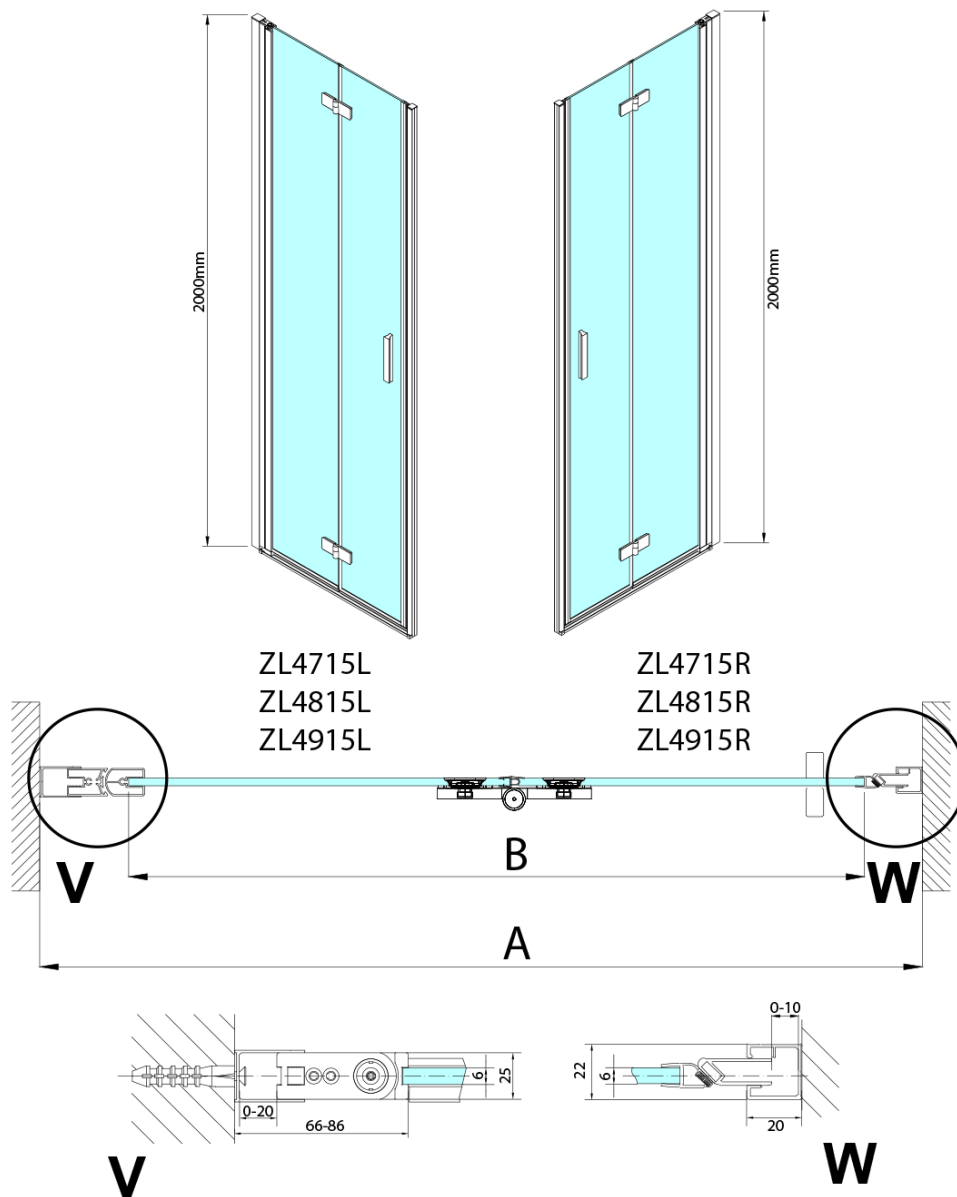

Barva profilu: Chrom - Leštěný hliník

Tvar: Dveře do niky

Typ otevírání: Skládací

Směr otevírání: Levé

Šířka vstupu: 897 mm

Typ výplně: Čiré sklo

Úprava skla: Antidrop

Tloušťka skla: 6 mm

Instalační šířka od: 885 mm

Instalační šířka do: 915 mm

Vlastnosti: Bezrámové provedení, Otevírání vně i dovnitř

Hmotnost / ks: 31.5 kg

Balení: 2 ks

Záruka: 3 roky

Technický list

Model	A	B
ZL4715	685-715	697
ZL4815	785-815	797
ZL4915	885-915	897