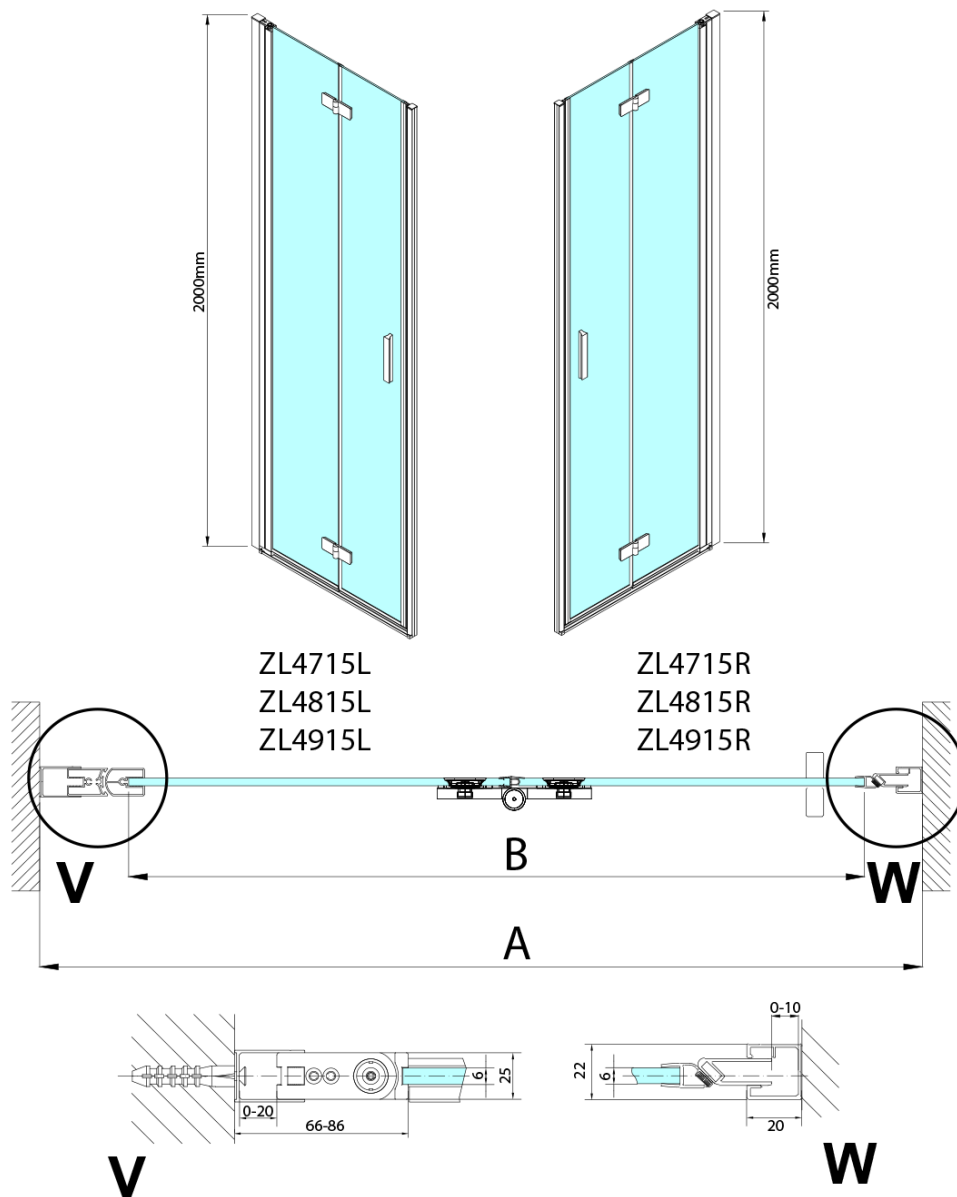

Objednací kód: ZL4815L-01

Základní informace

Značka: Polysan

Série: ZOOM

Rozměry

Šířka: 800 mm

Výška: 2000 mm

Parametry

Záruka: 3 roky

Hmotnost / ks: 31.5 kg

Balení: 2 ks

Barva profilu: Chrom

Tvar: Dveře do niky

Typ otevírání: Skládací

Směr otevírání: Levé

Šířka vstupu: 797 mm

Typ výplně: Čiré sklo

Úprava skla: Antidrop

Tloušťka skla: 6 mm

Instalační šířka od: 785 mm

Instalační šířka do: 815 mm

Vlastnosti: Bezrámové provedení, Otevírání vně i dovnitř

3D model: ANO

Technický list

Model	A	B
ZL4715	685-715	697
ZL4815	785-815	797
ZL4915	885-915	897