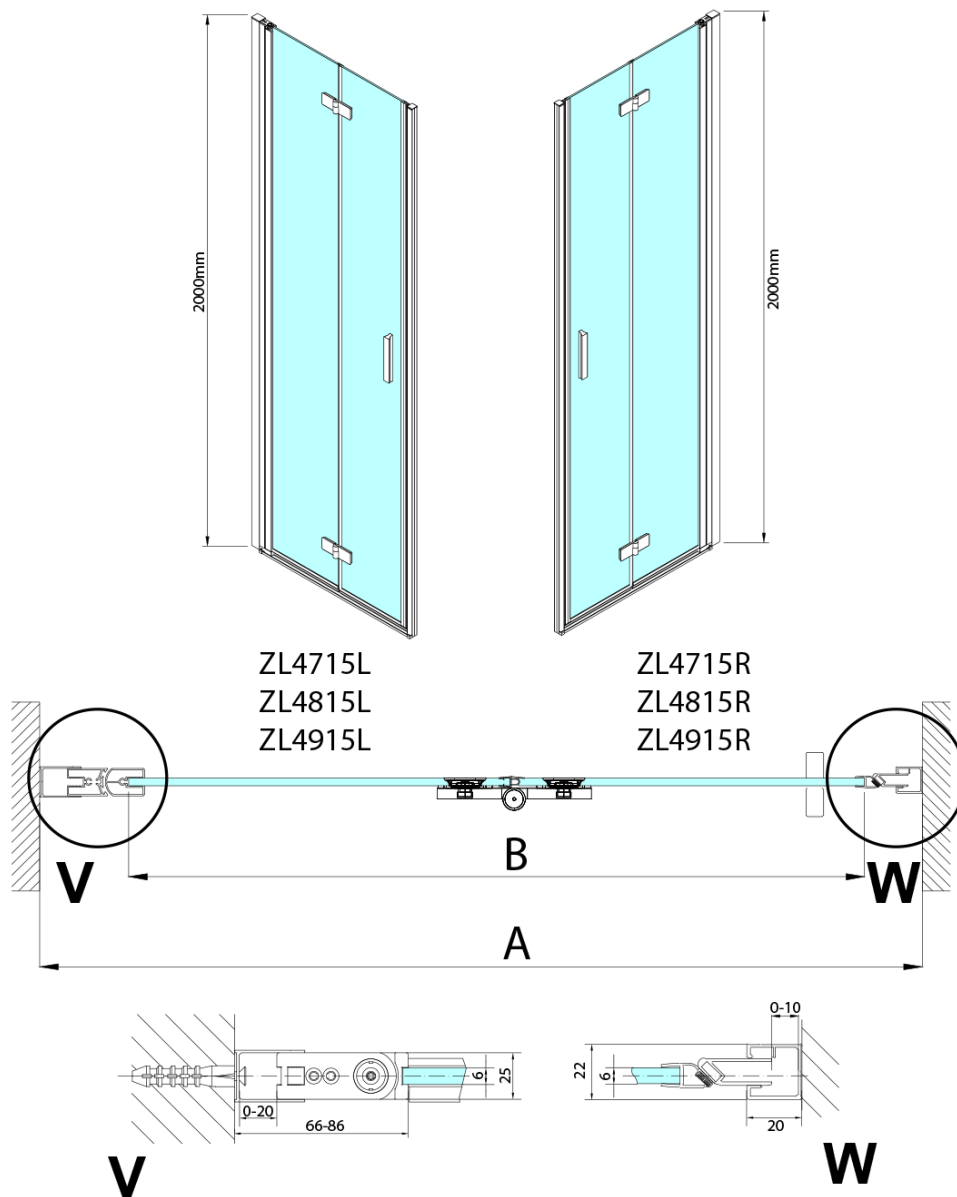

Objednací kód: ZL4815L-01

Základní informace

Značka: Polysan

Série: ZOOM

Rozměry

Šířka: 800 mm

Výška: 2000 mm

Parametry

Barva profilu: Chrom - Leštěný hliník

Tvar: Dveře do niky

Typ otevírání: Skládací

Směr otevírání: Levé

Šířka vstupu: 797 mm

Typ výplně: Čiré sklo

Úprava skla: Antidrop

Tloušťka skla: 6 mm

Instalační šířka od: 785 mm

Instalační šířka do: 815 mm

Vlastnosti: Bezrámové provedení, Otevírání vně i dovnitř

Hmotnost / ks: 31.5 kg

Balení: 2 ks

Záruka: 3 roky

Technický list

Model	A	B
ZL4715	685-715	697
ZL4815	785-815	797
ZL4915	885-915	897