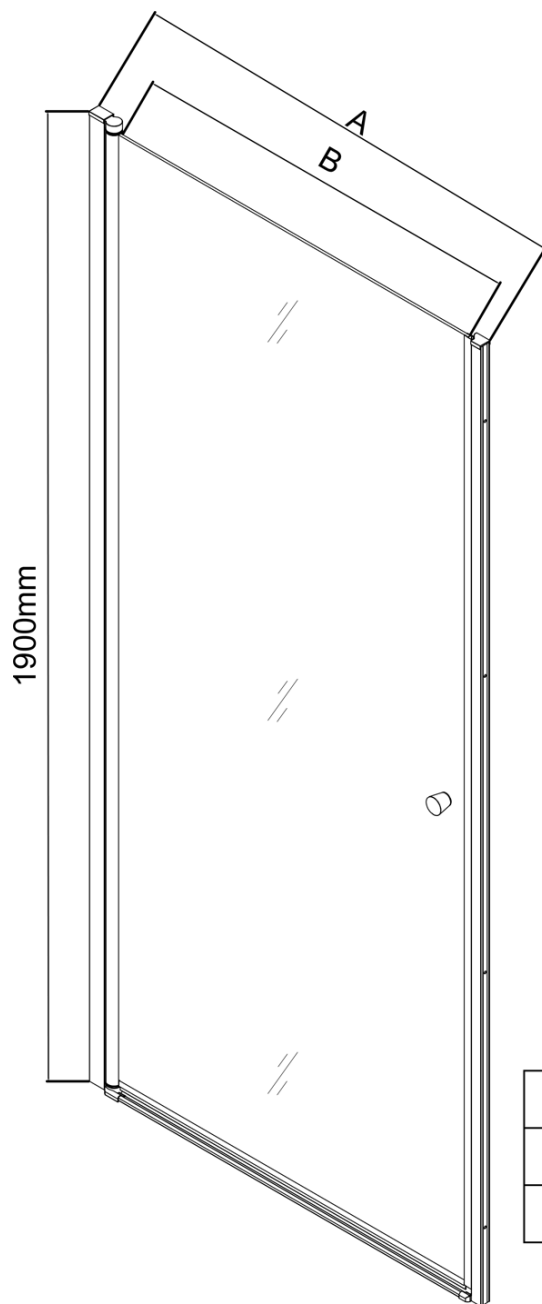

## Rozměry

Šířka: 800 mm

Výška: 1900 mm

Šířka vstupu: 710 mm

Typ výplně: Brick sklo

Tloušťka skla: 6 mm

Instalační šířka od: 780 mm

Instalační šířka do: 810 mm

Vlastnosti: Bezrámové provedení, Otevírání vně i dovnitř

## Náhradní díly

Panty k zástěnám AQ6018L/P (pár) (Objednací kód: NDAQ6018-02)

Těsnění mezi otočné profily (Objednací kód: NDPT-13)

Pilot spodní přetoková lišta 1000mm (Objednací kód: NDPT-04)

PILOT madlo (Objednací kód: NDPT-01)

Pilot krytka na magnetický profil (Objednací kód: NDPT-12)

Pilot zakončení přetokové lišty (Objednací kód: NDPT-06)

PILOT magnetické těsnění (Objednací kód: NDPT-07)

Pilot stěnový profil (Objednací kód: NDPT-05)