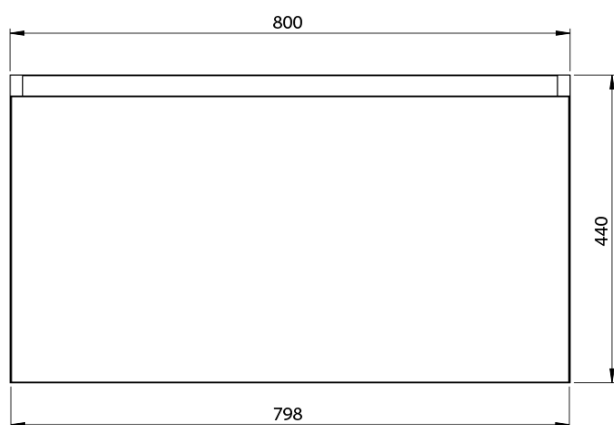

**LOREA skříňka s dvojumyvadlem 181x46x51,5cm  
(80+20+80cm), dub alabama/bílá mat**

**Objednací kód:** LE080-2231-06

**Základní informace**

**Značka:** Sapho  
**Série:** LOREA

**Rozměry**

**Šířka:** 1810 mm  
**Výška:** 460 mm  
**Hloubka:** 515 mm

**Parametry**

**Barva:** Bílá, Hnědá  
**Dekor:** Dub Alabama  
**Jiné barevné provedení:** Dle vzorníku  
**Materiál:** MDF/lamino  
**Instalace:** Závěsné na stěnu  
**Typ skříňky:** Zásuvky  
**Typ umyvadla:** Dvojumyvadlo  
**Výbava:** Tiché a plynulé zavírání  
**Hmotnost / ks:** 97.4173 kg  
**Balení:** 4 ks  
**Záruka:** 2 roky

LOREA skříňka s dvojumyvadlem 181x46x51,5cm  
(80+20+80cm), dub alabama/bílá mat

Technický list

LOREA skříňka s dvojumyvadle 181x46x51,5cm  
(80+20+80cm), dub alabama/bílá mat

LOREA skříňka s dvojumyvadlem 181x46x51,5cm  
(80+20+80cm), dub alabama/bílá mat