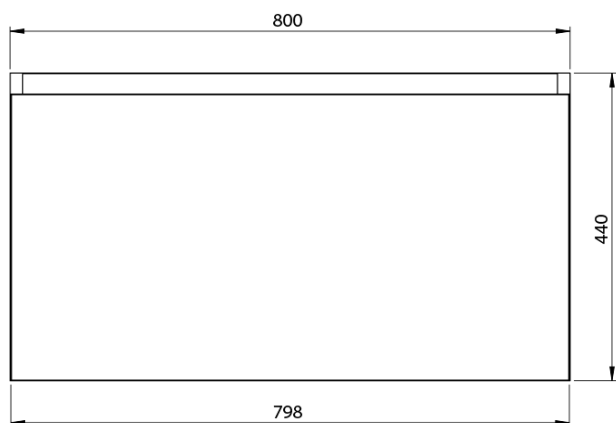

**LOREA skříňka s dvojumyvadlem 181x46x51,5cm
(80+20+80cm), dub alabama/bílá mat**

Objednací kód: LE080-2231-06

Základní informace

Značka: Sapho
Série: LOREA

Rozměry

Šířka: 1810 mm
Výška: 460 mm
Hloubka: 515 mm

Parametry

Barva: Hnědá
Dekor: Dub Alabama
Jiné barevné provedení: Dle vzorníku
Materiál: MDF/lamino
Instalace: Závěsné na stěnu
Typ skříňky: Zásuvky
Typ umyvadla: Dvojumyvadlo
Výbava: Tiché a plynulé zavírání
Hmotnost / ks: 97.417 kg
Balení: 4 ks
Záruka: 2 roky

LOREA skříňka s dvojumyvadlem 181x46x51,5cm
(80+20+80cm), dub alabama/bílá mat

Technický list

LOREA skříňka s dvojumyvadlem 181x46x51,5cm
(80+20+80cm), dub alabama/bílá mat

LOREA skříňka s dvojumyvadlem 181x46x51,5cm
 (80+20+80cm), dub alabama/bílá mat