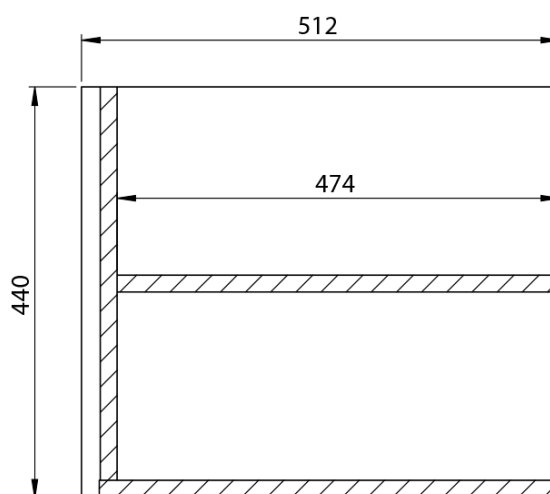

**LOREA skříňka 180x46x51,5cm (80+20+80cm), dub  
alabama/bílá mat**

**Objednací kód:** LE080-2231-06

**Základní informace**

**Značka:** Sapho  
**Série:** LOREA

**Rozměry**

**Šířka:** 1810 mm  
**Výška:** 460 mm  
**Hloubka:** 515 mm

**Parametry**

**Záruka:** 2 roky  
**Hmotnost / ks:** 68.417 kg  
**Balení:** 3 ks  
**Barva:** Hnědá  
**Dekor:** Dub Alabama  
**Jiné barevné provedení:** Dle vzorníku  
**Materiál:** MDF/lamino  
**Instalace:** Závěsné na stěnu  
**Typ skříňky:** Zásuvky  
**Typ umyvadla:** Dvojumyvadlo  
**Výbava:** Tiché a plynulé zavírání  
**Balení neobsahuje:** Umyvadlo

## Technický list

LOREA skříňka 180x46x51,5cm (80+20+80cm), dub  
alabama/bílá mat

LOREA skříňka 180x46x51,5cm (80+20+80cm), dub  
alabama/bílá mat