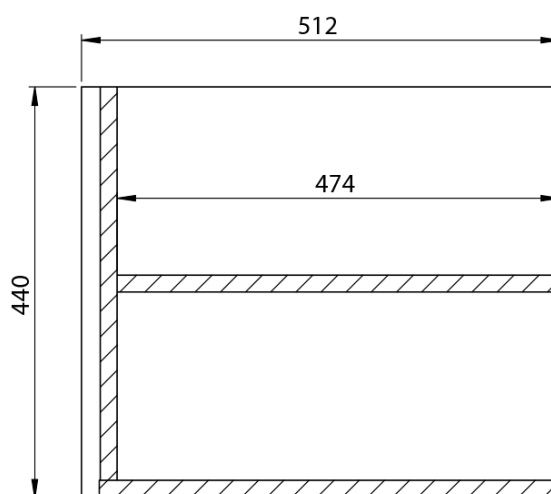

**LOREA skříňka s dvojumyvadlem 181x46x51,5cm  
(80+20+80cm), dub alabama/bílá mat**

**Objednací kód:** LE080-2231-06

**Základní informace**

**Značka:** Sapho  
**Série:** LOREA

**Rozměry**

**Šířka:** 1810 mm  
**Výška:** 460 mm  
**Hloubka:** 515 mm

**Parametry**

**Barva:** Bílá, Hnědá  
**Dekor:** Dub Alabama  
**Jiné barevné provedení:** Dle vzorníku  
**Materiál:** MDF/lamino  
**Instalace:** Závěsné na stěnu  
**Typ skříňky:** Zásuvky  
**Typ umyvadla:** Dvojumyvadlo  
**Výbava:** Tiché a plynulé zavírání  
**Hmotnost / ks:** 97.4173 kg  
**Balení:** 4 ks  
**Záruka:** 2 roky

LOREA skříňka s dvojumyvadlem 181x46x51,5cm  
(80+20+80cm), dub alabama/bílá mat

Technický list

LOREA skříňka s dvojumyvadle 181x46x51,5cm  
(80+20+80cm), dub alabama/bílá mat

LOREA skříňka s dvojumyvadlem 181x46x51,5cm  
(80+20+80cm), dub alabama/bílá mat