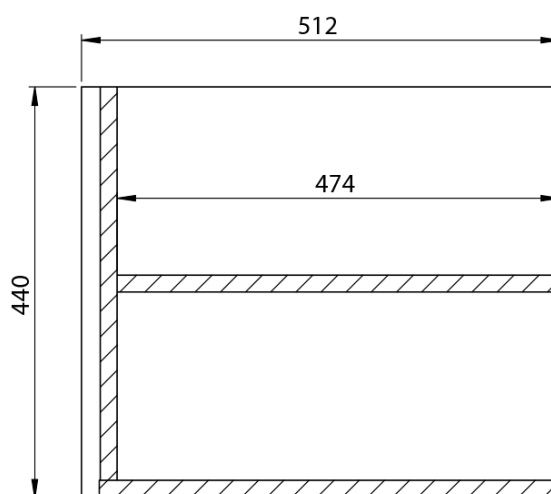

**LOREA skříňka s dvojumyvadlem 181x46x51,5cm
(80+20+80cm), dub alabama/bílá mat**

Objednací kód: LE080-2231-06

Základní informace

Značka: Sapho
Série: LOREA

Rozměry

Šířka: 1810 mm
Výška: 460 mm
Hloubka: 515 mm

Parametry

Barva: Hnědá
Dekor: Dub Alabama
Jiné barevné provedení: Dle vzorníku
Materiál: MDF/lamino
Instalace: Závěsné na stěnu
Typ skříňky: Zásuvky
Typ umyvadla: Dvojumyvadlo
Výbava: Tiché a plynulé zavírání
Hmotnost / ks: 97.417 kg
Balení: 4 ks
Záruka: 2 roky

LOREA skříňka s dvojumyvadlem 181x46x51,5cm
(80+20+80cm), dub alabama/bílá mat

Technický list

LOREA skříňka s dvojumyvadlem 181x46x51,5cm
(80+20+80cm), dub alabama/bílá mat

LOREA skříňka s dvojumyvadlem 181x46x51,5cm
 (80+20+80cm), dub alabama/bílá mat