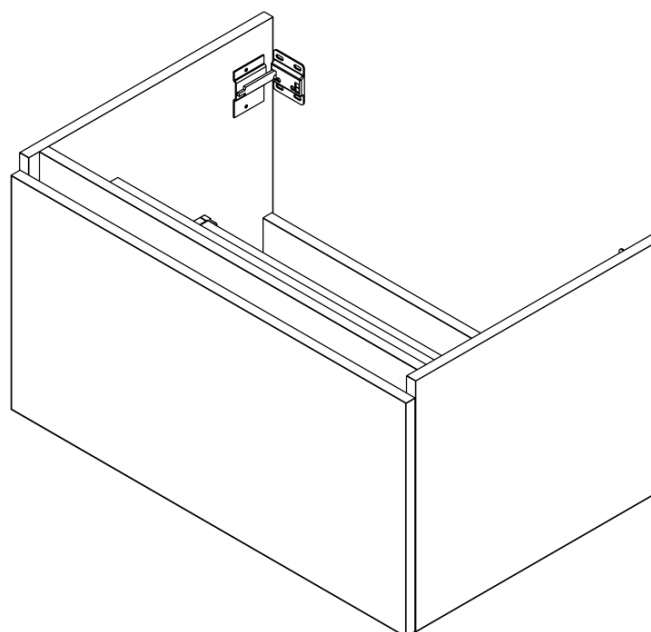

**LOREA skříňka s dvojumyvadlem 181x46x51,5cm
(80+20+80cm), dub alabama/bílá mat**

Objednací kód: LE080-2231-06

Základní informace

Značka: Sapho
Série: LOREA

Rozměry

Šířka: 1810 mm
Výška: 460 mm
Hloubka: 515 mm

Parametry

Barva: Bílá, Hnědá
Dekor: Dub Alabama
Jiné barevné provedení: Dle vzorníku
Materiál: MDF/lamino
Instalace: Závěsné na stěnu
Typ skříňky: Zásuvky
Typ umyvadla: Dvojumyvadlo
Výbava: Tiché a plynulé zavírání
Hmotnost / ks: 97.4173 kg
Balení: 4 ks
Záruka: 2 roky

LOREA skříňka s dvojumyvadlem 181x46x51,5cm
(80+20+80cm), dub alabama/bílá mat

Technický list

LOREA skříňka s dvojumyvadlem 181x46x51,5cm
(80+20+80cm), dub alabama/bílá mat

LOREA skříňka s dvojumyvadlem 181x46x51,5cm
(80+20+80cm), dub alabama/bílá mat