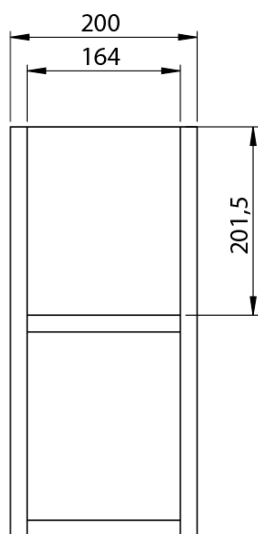

**LOREA skříňka 180x46x51,5cm (80+20+80cm), dub  
alabama/bílá mat**

**Objednací kód:** LE080-2231-06

**Základní informace**

**Značka:** Sapho  
**Série:** LOREA

**Rozměry**

**Šířka:** 1810 mm  
**Výška:** 460 mm  
**Hloubka:** 515 mm

**Parametry**

**Záruka:** 2 roky  
**Hmotnost / ks:** 68.417 kg  
**Balení:** 3 ks  
**Barva:** Hnědá  
**Dekor:** Dub Alabama  
**Jiné barevné provedení:** Dle vzorníku  
**Materiál:** MDF/lamino  
**Instalace:** Závěsné na stěnu  
**Typ skříňky:** Zásuvky  
**Typ umyvadla:** Dvojumyvadlo  
**Výbava:** Tiché a plynulé zavírání  
**Balení neobsahuje:** Umyvadlo

## Technický list

LOREA skříňka 180x46x51,5cm (80+20+80cm), dub  
alabama/bílá mat

LOREA skříňka 180x46x51,5cm (80+20+80cm), dub  
alabama/bílá mat