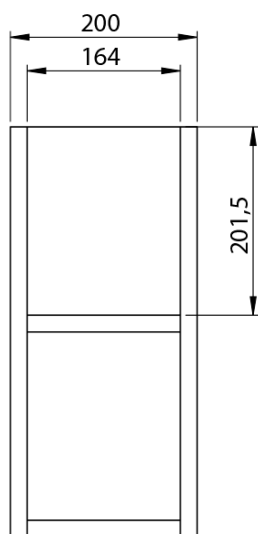

**LOREA skříňka s dvojumyvadlem 181x46x51,5cm
(80+20+80cm), dub alabama/bílá mat**

Objednací kód: LE080-2231-06

Základní informace

Značka: Sapho
Série: LOREA

Rozměry

Šířka: 1810 mm
Výška: 460 mm
Hloubka: 515 mm

Parametry

Barva: Bílá, Hnědá
Dekor: Dub Alabama
Jiné barevné provedení: Dle vzorníku
Materiál: MDF/lamino
Instalace: Závěsné na stěnu
Typ skříňky: Zásuvky
Typ umyvadla: Dvojumyvadlo
Výbava: Tiché a plynulé zavírání
Hmotnost / ks: 97.4173 kg
Balení: 4 ks
Záruka: 2 roky

LOREA skříňka s dvojumyvadlem 181x46x51,5cm
(80+20+80cm), dub alabama/bílá mat

Technický list

LOREA skříňka s dvojumyvadlem 181x46x51,5cm
(80+20+80cm), dub alabama/bílá mat

LOREA skříňka s dvojumyvadlem 181x46x51,5cm
(80+20+80cm), dub alabama/bílá mat