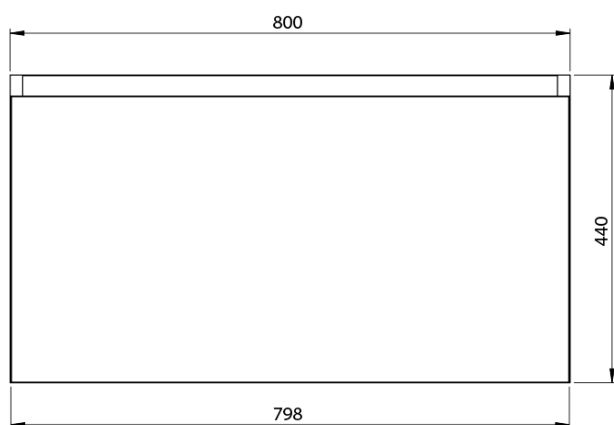

**LOREA skříňka s dvojumyvadlem 181x46x51,5cm
(80+20+80cm), dub alabama/bílá mat**

Objednací kód: LE080-2231-06

Základní informace

Značka: Sapho
Série: LOREA

Rozměry

Šířka: 1810 mm
Výška: 460 mm
Hloubka: 515 mm

Parametry

Barva: Bílá, Hnědá
Dekor: Dub Alabama
Jiné barevné provedení: Dle vzorníku
Materiál: MDF/lamino
Instalace: Závěsné na stěnu
Typ skříňky: Zásuvky
Typ umyvadla: Dvojumyvadlo
Výbava: Tiché a plynulé zavírání
Hmotnost / ks: 97.4173 kg
Balení: 4 ks
Záruka: 2 roky

LOREA skříňka s dvojumyvadlem 181x46x51,5cm
(80+20+80cm), dub alabama/bílá mat

Technický list

LOREA skříňka s dvojumyvadlem 181x46x51,5cm
(80+20+80cm), dub alabama/bílá mat

LOREA skříňka s dvojumyvadlem 181x46x51,5cm
(80+20+80cm), dub alabama/bílá mat