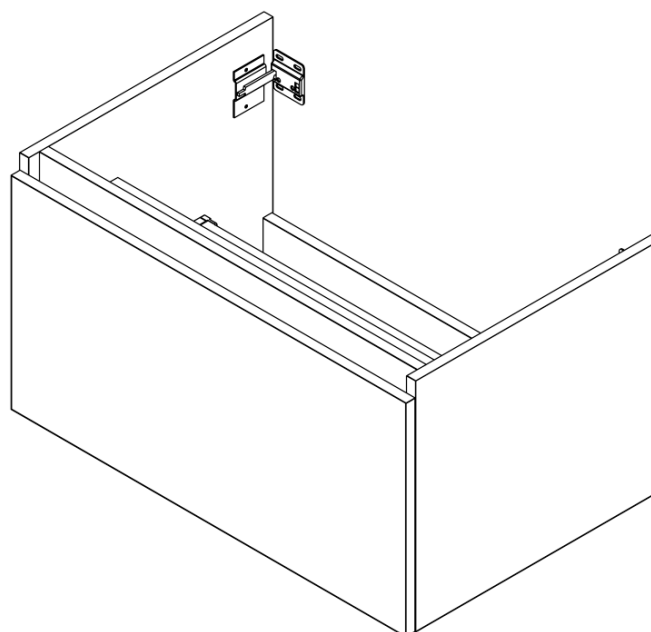

**LOREA skříňka 180x46x51,5cm (80+20+80cm), dub  
alabama/bílá mat**

**Objednací kód:** LE080-2231-06

**Základní informace**

**Značka:** Sapho  
**Série:** LOREA

**Rozměry**

**Šířka:** 1810 mm  
**Výška:** 460 mm  
**Hloubka:** 515 mm

**Parametry**

**Záruka:** 2 roky  
**Hmotnost / ks:** 68.417 kg  
**Balení:** 3 ks  
**Barva:** Hnědá  
**Dekor:** Dub Alabama  
**Jiné barevné provedení:** Dle vzorníku  
**Materiál:** MDF/lamino  
**Instalace:** Závěsné na stěnu  
**Typ skříňky:** Zásuvky  
**Typ umyvadla:** Dvojumyvadlo  
**Výbava:** Tiché a plynulé zavírání  
**Balení neobsahuje:** Umyvadlo

## Technický list

LOREA skříňka 180x46x51,5cm (80+20+80cm), dub  
alabama/bílá mat

LOREA skříňka 180x46x51,5cm (80+20+80cm), dub  
alabama/bílá mat