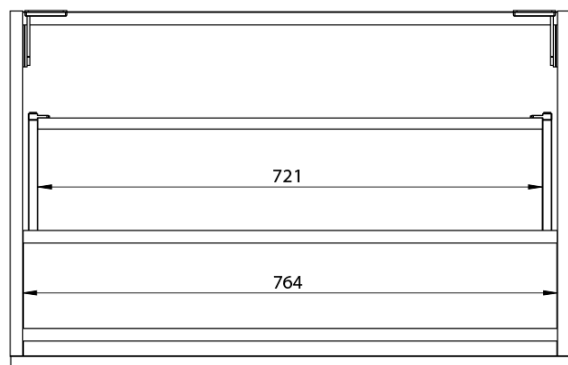

**LOREA skříňka s dvojumyvadlem 181x46x51,5cm
(80+20+80cm), dub alabama/bílá mat**

Objednací kód: LE080-2231-06

Základní informace

Značka: Sapho
Série: LOREA

Rozměry

Šířka: 1810 mm
Výška: 460 mm
Hloubka: 515 mm

Parametry

Barva: Hnědá
Dekor: Dub Alabama
Jiné barevné provedení: Dle vzorníku
Materiál: MDF/lamino
Instalace: Závěsné na stěnu
Typ skříňky: Zásuvky
Typ umyvadla: Dvojumyvadlo
Výbava: Tiché a plynulé zavírání
Hmotnost / ks: 97.417 kg
Balení: 4 ks
Záruka: 2 roky

LOREA skříňka s dvojumyvadlem 181x46x51,5cm
(80+20+80cm), dub alabama/bílá mat

Technický list

LOREA skříňka s dvojumyvadlem 181x46x51,5cm
(80+20+80cm), dub alabama/bílá mat

LOREA skříňka s dvojumyvadlem 181x46x51,5cm
 (80+20+80cm), dub alabama/bílá mat