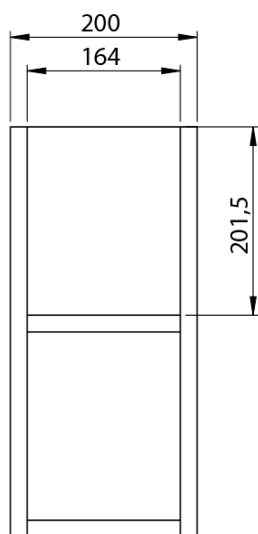

**LOREA skříňka s dvojumyvadlem 181x46x51,5cm
(80+20+80cm), dub alabama/bílá mat**

Objednací kód: LE080-2231-06

Základní informace

Značka: Sapho
Série: LOREA

Rozměry

Šířka: 1810 mm
Výška: 460 mm
Hloubka: 515 mm

Parametry

Barva: Hnědá
Dekor: Dub Alabama
Jiné barevné provedení: Dle vzorníku
Materiál: MDF/lamino
Instalace: Závěsné na stěnu
Typ skříňky: Zásuvky
Typ umyvadla: Dvojumyvadlo
Výbava: Tiché a plynulé zavírání
Hmotnost / ks: 97.417 kg
Balení: 4 ks
Záruka: 2 roky

LOREA skříňka s dvojumyvadlem 181x46x51,5cm
(80+20+80cm), dub alabama/bílá mat

Technický list

LOREA skříňka s dvojumyvadlem 181x46x51,5cm
(80+20+80cm), dub alabama/bílá mat

LOREA skříňka s dvojumyvadlem 181x46x51,5cm
 (80+20+80cm), dub alabama/bílá mat