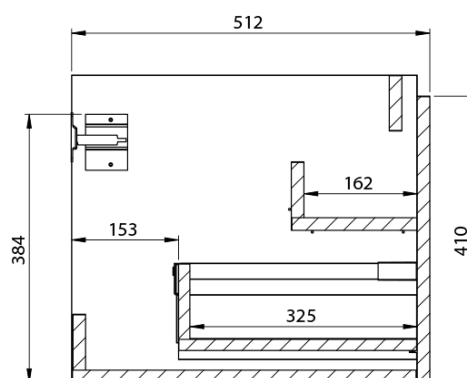

**LOREA skříňka s dvojumyvadlem 181x46x51,5cm
(80+20+80cm), dub alabama/bílá mat**

Objednací kód: LE080-2231-06

Základní informace

Značka: Sapho
Série: LOREA

Rozměry

Šířka: 1810 mm
Výška: 460 mm
Hloubka: 515 mm

Parametry

Barva: Bílá, Hnědá
Dekor: Dub Alabama
Jiné barevné provedení: Dle vzorníku
Materiál: MDF/lamino
Instalace: Závěsné na stěnu
Typ skříňky: Zásuvky
Typ umyvadla: Dvojumyvadlo
Výbava: Tiché a plynulé zavírání
Hmotnost / ks: 97.4173 kg
Balení: 4 ks
Záruka: 2 roky

LOREA skříňka s dvojumyvadlem 181x46x51,5cm
(80+20+80cm), dub alabama/bílá mat

Technický list

LOREA skříňka s dvojumyvadlem 181x46x51,5cm
(80+20+80cm), dub alabama/bílá mat

LOREA skříňka s dvojumyvadlem 181x46x51,5cm
(80+20+80cm), dub alabama/bílá mat