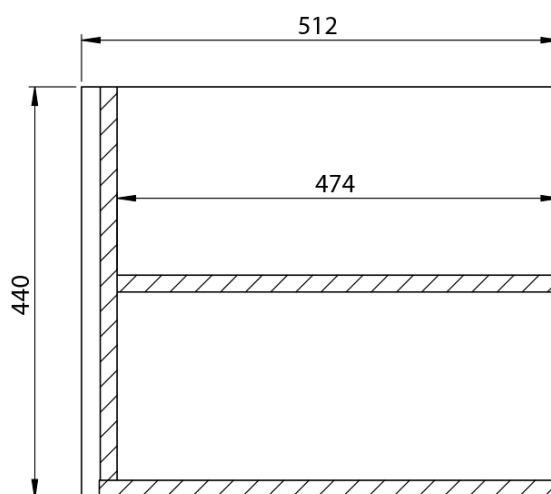

**LOREA skříňka s dvojumyvadlem 181x46x51,5cm
(80+20+80cm), dub alabama/bílá mat**

Objednací kód: LE080-2231-06

Základní informace

Značka: Sapho
Série: LOREA

Rozměry

Šířka: 1810 mm
Výška: 460 mm
Hloubka: 515 mm

Parametry

Barva: Bílá, Hnědá
Dekor: Dub Alabama
Jiné barevné provedení: Dle vzorníku
Materiál: MDF/lamino
Instalace: Závěsné na stěnu
Typ skříňky: Zásuvky
Typ umyvadla: Dvojumyvadlo
Výbava: Tiché a plynulé zavírání
Hmotnost / ks: 97.4173 kg
Balení: 4 ks
Záruka: 2 roky

LOREA skříňka s dvojumyvadlem 181x46x51,5cm
(80+20+80cm), dub alabama/bílá mat

Technický list

LOREA skříňka s dvojumyvadlem 181x46x51,5cm
(80+20+80cm), dub alabama/bílá mat

LOREA skříňka s dvojumyvadlem 181x46x51,5cm
(80+20+80cm), dub alabama/bílá mat