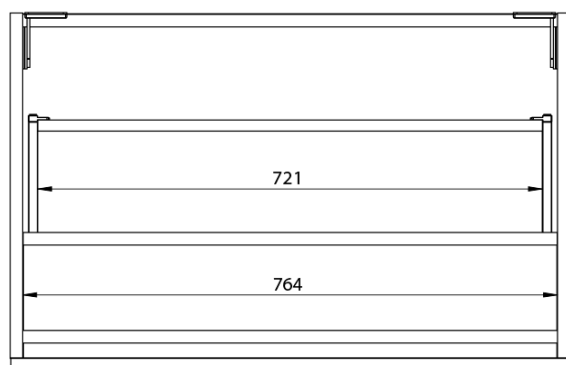

**LOREA skříňka 180x46x51,5cm (80+20+80cm), dub  
alabama/bílá mat**

**Objednací kód:** LE080-2231-06

**Základní informace**

**Značka:** Sapho  
**Série:** LOREA

**Rozměry**

**Šířka:** 1810 mm  
**Výška:** 460 mm  
**Hloubka:** 515 mm

**Parametry**

**Záruka:** 2 roky  
**Hmotnost / ks:** 68.417 kg  
**Balení:** 3 ks  
**Barva:** Hnědá  
**Dekor:** Dub Alabama  
**Jiné barevné provedení:** Dle vzorníku  
**Materiál:** MDF/lamino  
**Instalace:** Závěsné na stěnu  
**Typ skříňky:** Zásuvky  
**Typ umyvadla:** Dvojumyvadlo  
**Výbava:** Tiché a plynulé zavírání  
**Balení neobsahuje:** Umyvadlo

## Technický list

LOREA skříňka 180x46x51,5cm (80+20+80cm), dub  
alabama/bílá mat

LOREA skříňka 180x46x51,5cm (80+20+80cm), dub  
alabama/bílá mat