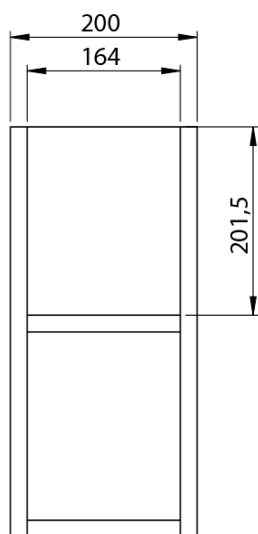

**LOREA skříňka s dvojumyvadlem 181x46x51,5cm  
(80+20+80cm), dub alabama/bílá mat**

**Objednací kód:** LE080-2231-06

**Základní informace**

**Značka:** Sapho  
**Série:** LOREA

**Rozměry**

**Šířka:** 1810 mm  
**Výška:** 460 mm  
**Hloubka:** 515 mm

**Parametry**

**Barva:** Bílá, Hnědá  
**Dekor:** Dub Alabama  
**Jiné barevné provedení:** Dle vzorníku  
**Materiál:** MDF/lamino  
**Instalace:** Závěsné na stěnu  
**Typ skříňky:** Zásuvky  
**Typ umyvadla:** Dvojumyvadlo  
**Výbava:** Tiché a plynulé zavírání  
**Hmotnost / ks:** 97.4173 kg  
**Balení:** 4 ks  
**Záruka:** 2 roky

LOREA skříňka s dvojumyvadlem 181x46x51,5cm  
(80+20+80cm), dub alabama/bílá mat

Technický list

LOREA skříňka s dvojumyvadle 181x46x51,5cm  
(80+20+80cm), dub alabama/bílá mat

LOREA skříňka s dvojumyvadlem 181x46x51,5cm  
(80+20+80cm), dub alabama/bílá mat