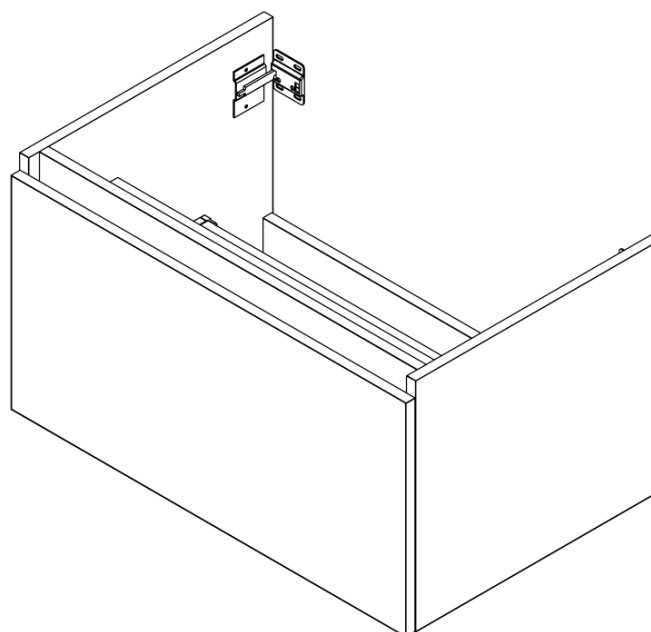

**LOREA skříňka s dvojumyvadlem 181x46x51,5cm  
(80+20+80cm), dub alabama/bílá mat**

**Objednací kód:** LE080-2231-06

**Základní informace**

**Značka:** Sapho  
**Série:** LOREA

**Rozměry**

**Šířka:** 1810 mm  
**Výška:** 460 mm  
**Hloubka:** 515 mm

**Parametry**

**Barva:** Bílá, Hnědá  
**Dekor:** Dub Alabama  
**Jiné barevné provedení:** Dle vzorníku  
**Materiál:** MDF/lamino  
**Instalace:** Závěsné na stěnu  
**Typ skříňky:** Zásuvky  
**Typ umyvadla:** Dvojumyvadlo  
**Výbava:** Tiché a plynulé zavírání  
**Hmotnost / ks:** 97.4173 kg  
**Balení:** 4 ks  
**Záruka:** 2 roky

LOREA skříňka s dvojumyvadlem 181x46x51,5cm  
(80+20+80cm), dub alabama/bílá mat

Technický list

LOREA skříňka s dvojumyvadle 181x46x51,5cm  
(80+20+80cm), dub alabama/bílá mat

LOREA skříňka s dvojumyvadlem 181x46x51,5cm  
(80+20+80cm), dub alabama/bílá mat