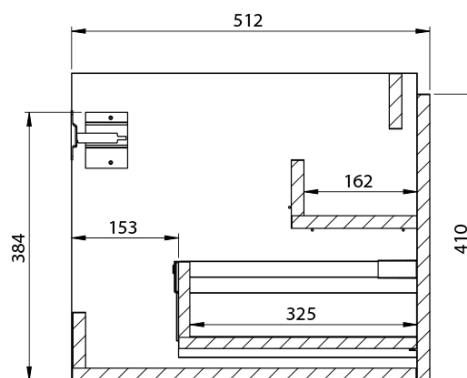

**LOREA skříňka s dvojumyvadlem 181x46x51,5cm
(80+20+80cm), dub alabama/bílá mat**

Objednací kód: LE080-2231-06

Základní informace

Značka: Sapho
Série: LOREA

Rozměry

Šířka: 1810 mm
Výška: 460 mm
Hloubka: 515 mm

Parametry

Barva: Hnědá
Dekor: Dub Alabama
Jiné barevné provedení: Dle vzorníku
Materiál: MDF/lamino
Instalace: Závěsné na stěnu
Typ skříňky: Zásuvky
Typ umyvadla: Dvojumyvadlo
Výbava: Tiché a plynulé zavírání
Hmotnost / ks: 97.417 kg
Balení: 4 ks
Záruka: 2 roky

LOREA skříňka s dvojumyvadlem 181x46x51,5cm
(80+20+80cm), dub alabama/bílá mat

Technický list

LOREA skříňka s dvojumyvadlem 181x46x51,5cm
(80+20+80cm), dub alabama/bílá mat

LOREA skříňka s dvojumyvadlem 181x46x51,5cm
 (80+20+80cm), dub alabama/bílá mat