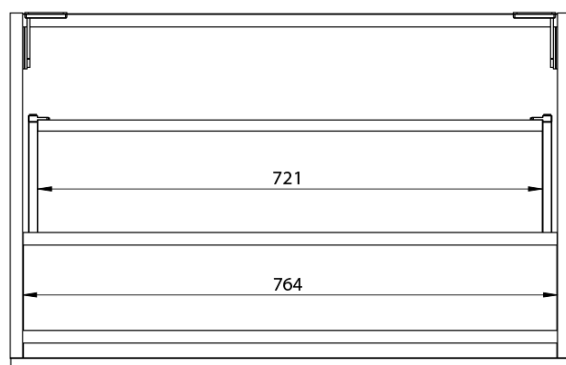

**LOREA skříňka s dvojumyvadlem 181x46x51,5cm
(80+20+80cm), dub alabama/bílá mat**

Objednací kód: LE080-2231-06

Základní informace

Značka: Sapho
Série: LOREA

Rozměry

Šířka: 1810 mm
Výška: 460 mm
Hloubka: 515 mm

Parametry

Barva: Bílá, Hnědá
Dekor: Dub Alabama
Jiné barevné provedení: Dle vzorníku
Materiál: MDF/lamino
Instalace: Závěsné na stěnu
Typ skříňky: Zásuvky
Typ umyvadla: Dvojumyvadlo
Výbava: Tiché a plynulé zavírání
Hmotnost / ks: 97.4173 kg
Balení: 4 ks
Záruka: 2 roky

LOREA skříňka s dvojumyvadlem 181x46x51,5cm
(80+20+80cm), dub alabama/bílá mat

Technický list

LOREA skříňka s dvojumyvadlem 181x46x51,5cm
(80+20+80cm), dub alabama/bílá mat

LOREA skříňka s dvojumyvadlem 181x46x51,5cm
(80+20+80cm), dub alabama/bílá mat