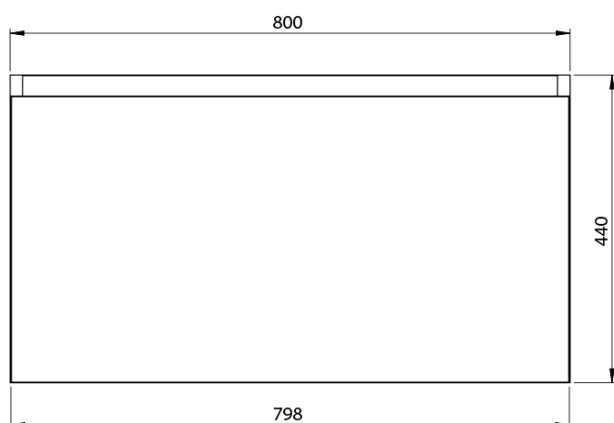

**LOREA skříňka 180x46x51,5cm (80+20+80cm), dub  
alabama/bílá mat**

**Objednací kód:** LE080-2231-06

**Základní informace**

**Značka:** Sapho  
**Série:** LOREA

**Rozměry**

**Šířka:** 1810 mm  
**Výška:** 460 mm  
**Hloubka:** 515 mm

**Parametry**

**Záruka:** 2 roky  
**Hmotnost / ks:** 68.417 kg  
**Balení:** 3 ks  
**Barva:** Hnědá  
**Dekor:** Dub Alabama  
**Jiné barevné provedení:** Dle vzorníku  
**Materiál:** MDF/lamino  
**Instalace:** Závěsné na stěnu  
**Typ skříňky:** Zásuvky  
**Typ umyvadla:** Dvojumyvadlo  
**Výbava:** Tiché a plynulé zavírání  
**Balení neobsahuje:** Umyvadlo

## Technický list

LOREA skříňka 180x46x51,5cm (80+20+80cm), dub  
alabama/bílá mat

LOREA skříňka 180x46x51,5cm (80+20+80cm), dub  
alabama/bílá mat