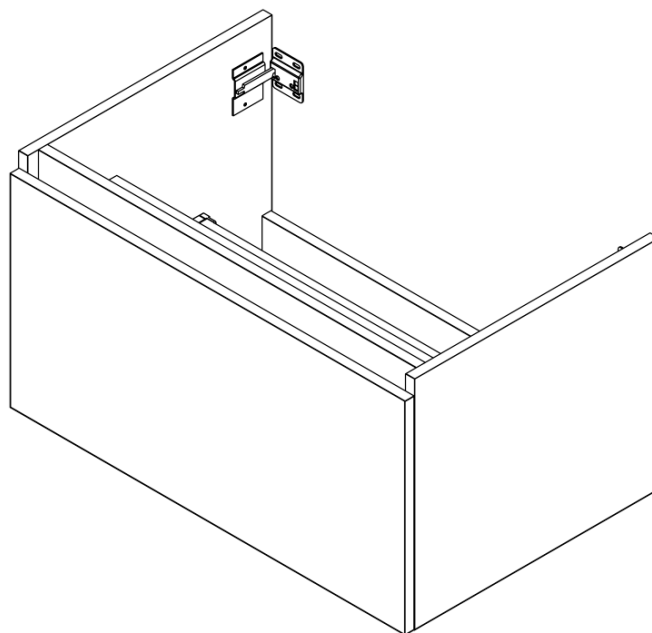

**LOREA skříňka s dvojumyvadlem 181x46x51,5cm
(80+20+80cm), dub alabama/bílá mat**

Objednací kód: LE080-2231-06

Základní informace

Značka: Sapho
Série: LOREA

Rozměry

Šířka: 1810 mm
Výška: 460 mm
Hloubka: 515 mm

Parametry

Barva: Hnědá
Dekor: Dub Alabama
Jiné barevné provedení: Dle vzorníku
Materiál: MDF/lamino
Instalace: Závěsné na stěnu
Typ skříňky: Zásuvky
Typ umyvadla: Dvojumyvadlo
Výbava: Tiché a plynulé zavírání
Hmotnost / ks: 97.417 kg
Balení: 4 ks
Záruka: 2 roky

LOREA skříňka s dvojumyvadlem 181x46x51,5cm
(80+20+80cm), dub alabama/bílá mat

Technický list

LOREA skříňka s dvojumyvadlem 181x46x51,5cm
(80+20+80cm), dub alabama/bílá mat

LOREA skříňka s dvojumyvadlem 181x46x51,5cm
 (80+20+80cm), dub alabama/bílá mat