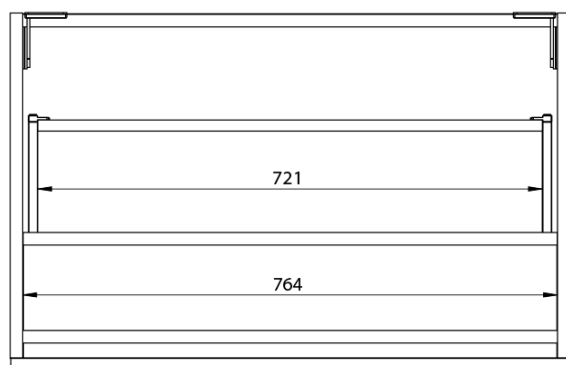

**LOREA skříňka s dvojumyvadlem 181x46x51,5cm
(80+20+80cm), dub alabama/bílá mat**

Objednací kód: LE080-2231-05

Základní informace

Značka: Sapho
Série: LOREA

Rozměry

Šířka: 1810 mm
Výška: 460 mm
Hloubka: 515 mm

Parametry

Barva: Bílá, Hnědá
Dekor: Dub Alabama
Jiné barevné provedení: Dle vzorníku
Materiál: MDF/lamino
Instalace: Závěsné na stěnu
Typ skříňky: Zásuvky
Typ umyvadla: Dvojumyvadlo
Výbava: Tiché a plynulé zavírání
Hmotnost / ks: 97.4173 kg
Balení: 4 ks
Záruka: 2 roky

LOREA skříňka s dvojumyvadlem 181x46x51,5cm
(80+20+80cm), dub alabama/bílá mat

Technický list

LOREA skříňka s dvojumyvadle 181x46x51,5cm
(80+20+80cm), dub alabama/bílá mat

LOREA skříňka s dvojumyvadlem 181x46x51,5cm
(80+20+80cm), dub alabama/bílá mat