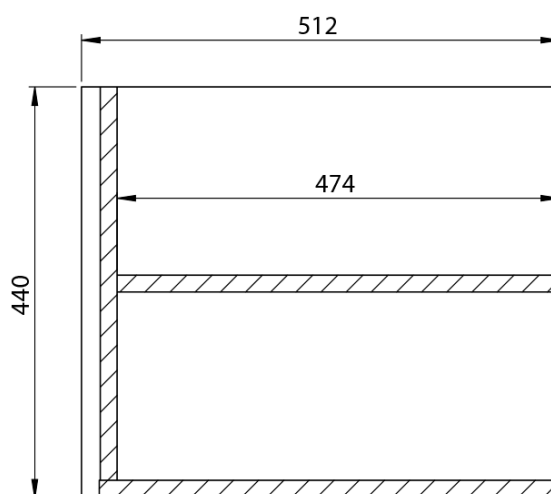

**LOREA skříňka 180x46x51,5cm (80+20+80cm), dub
alabama/bílá mat**

Objednací kód: LE080-2231-05

Základní informace

Značka: Sapho
Série: LOREA

Rozměry

Šířka: 1810 mm
Výška: 460 mm
Hloubka: 515 mm

Parametry

Záruka: 2 roky
Hmotnost / ks: 68.417 kg
Balení: 3 ks
Barva: Hnědá
Dekor: Dub Alabama
Jiné barevné provedení: Dle vzorníku
Materiál: MDF/lamino
Instalace: Závěsné na stěnu
Typ skříňky: Zásuvky
Typ umyvadla: Dvojumyvadlo
Výbava: Tiché a plynulé zavírání
Balení neobsahuje: Umyvadlo

Technický list

LOREA skříňka 180x46x51,5cm (80+20+80cm), dub
alabama/bílá mat

LOREA skříňka 180x46x51,5cm (80+20+80cm), dub
alabama/bílá mat