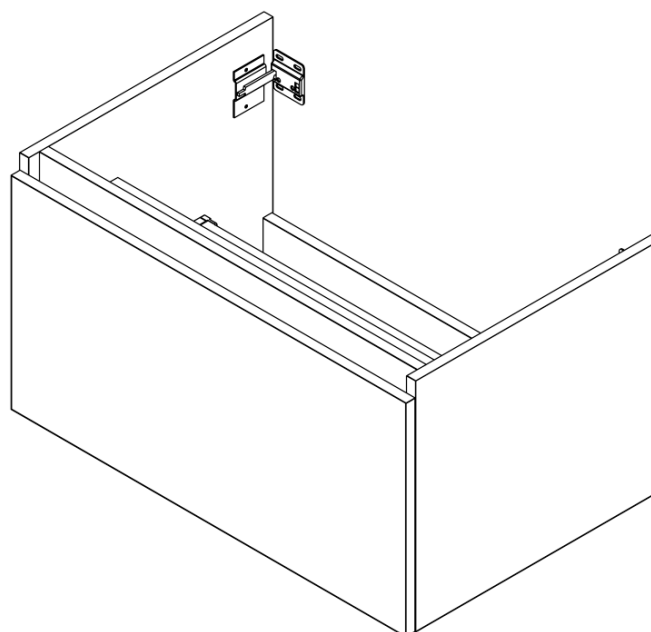

**LOREA skříňka 180x46x51,5cm (80+20+80cm), dub
alabama/bílá mat**

Objednací kód: LE080-2231-05

Základní informace

Značka: Sapho
Série: LOREA

Rozměry

Šířka: 1810 mm
Výška: 460 mm
Hloubka: 515 mm

Parametry

Záruka: 2 roky
Hmotnost / ks: 68.417 kg
Balení: 3 ks
Barva: Hnědá
Dekor: Dub Alabama
Jiné barevné provedení: Dle vzorníku
Materiál: MDF/lamino
Instalace: Závěsné na stěnu
Typ skříňky: Zásuvky
Typ umyvadla: Dvojumyvadlo
Výbava: Tiché a plynulé zavírání
Balení neobsahuje: Umyvadlo

Technický list

LOREA skříňka 180x46x51,5cm (80+20+80cm), dub
alabama/bílá mat

LOREA skříňka 180x46x51,5cm (80+20+80cm), dub
alabama/bílá mat