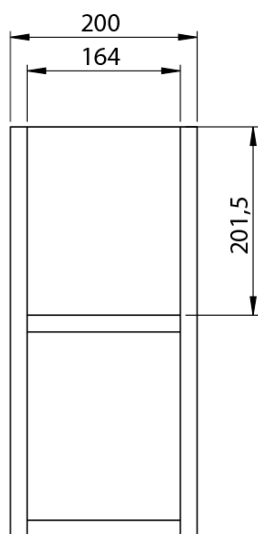

**LOREA skříňka s dvojumyvadlem 181x46x51,5cm
(80+20+80cm), dub alabama/bílá mat**

Objednací kód: LE080-2231-05

Základní informace

Značka: Sapho
Série: LOREA

Rozměry

Šířka: 1810 mm
Výška: 460 mm
Hloubka: 515 mm

Parametry

Barva: Bílá, Hnědá
Dekor: Dub Alabama
Jiné barevné provedení: Dle vzorníku
Materiál: MDF/lamino
Instalace: Závěsné na stěnu
Typ skříňky: Zásuvky
Typ umyvadla: Dvojumyvadlo
Výbava: Tiché a plynulé zavírání
Hmotnost / ks: 97.4173 kg
Balení: 4 ks
Záruka: 2 roky

LOREA skříňka s dvojumyvadlem 181x46x51,5cm
(80+20+80cm), dub alabama/bílá mat

Technický list

LOREA skříňka s dvojumyvadle 181x46x51,5cm
(80+20+80cm), dub alabama/bílá mat

LOREA skříňka s dvojumyvadlem 181x46x51,5cm
(80+20+80cm), dub alabama/bílá mat