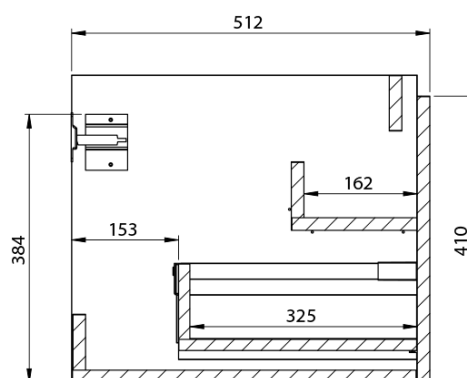

**LOREA skříňka s dvojumyvadlem 181x46x51,5cm
(80+20+80cm), dub alabama/bílá mat**

Objednací kód: LE080-2231-05

Základní informace

Značka: Sapho
Série: LOREA

Rozměry

Šířka: 1810 mm
Výška: 460 mm
Hloubka: 515 mm

Parametry

Barva: Bílá, Hnědá
Dekor: Dub Alabama
Jiné barevné provedení: Dle vzorníku
Materiál: MDF/lamino
Instalace: Závěsné na stěnu
Typ skříňky: Zásuvky
Typ umyvadla: Dvojumyvadlo
Výbava: Tiché a plynulé zavírání
Hmotnost / ks: 97.4173 kg
Balení: 4 ks
Záruka: 2 roky

LOREA skříňka s dvojumyvadlem 181x46x51,5cm
(80+20+80cm), dub alabama/bílá mat

Technický list

LOREA skříňka s dvojumyvadle 181x46x51,5cm
(80+20+80cm), dub alabama/bílá mat

LOREA skříňka s dvojumyvadlem 181x46x51,5cm
(80+20+80cm), dub alabama/bílá mat