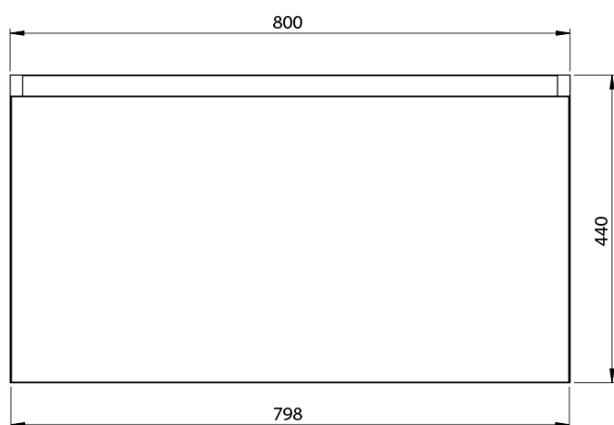

**LOREA skříňka s dvojumyvadlem 181x46x51,5cm
(80+20+80cm), dub alabama/bílá mat**

Objednací kód: LE080-2231-05

Základní informace

Značka: Sapho
Série: LOREA

Rozměry

Šířka: 1810 mm
Výška: 460 mm
Hloubka: 515 mm

Parametry

Barva: Bílá, Hnědá
Dekor: Dub Alabama
Jiné barevné provedení: Dle vzorníku
Materiál: MDF/lamino
Instalace: Závěsné na stěnu
Typ skříňky: Zásuvky
Typ umyvadla: Dvojumyvadlo
Výbava: Tiché a plynulé zavírání
Hmotnost / ks: 97.4173 kg
Balení: 4 ks
Záruka: 2 roky

LOREA skříňka s dvojumyvadlem 181x46x51,5cm
(80+20+80cm), dub alabama/bílá mat

Technický list

LOREA skříňka s dvojumyvadle 181x46x51,5cm
(80+20+80cm), dub alabama/bílá mat

LOREA skříňka s dvojumyvadlem 181x46x51,5cm
(80+20+80cm), dub alabama/bílá mat