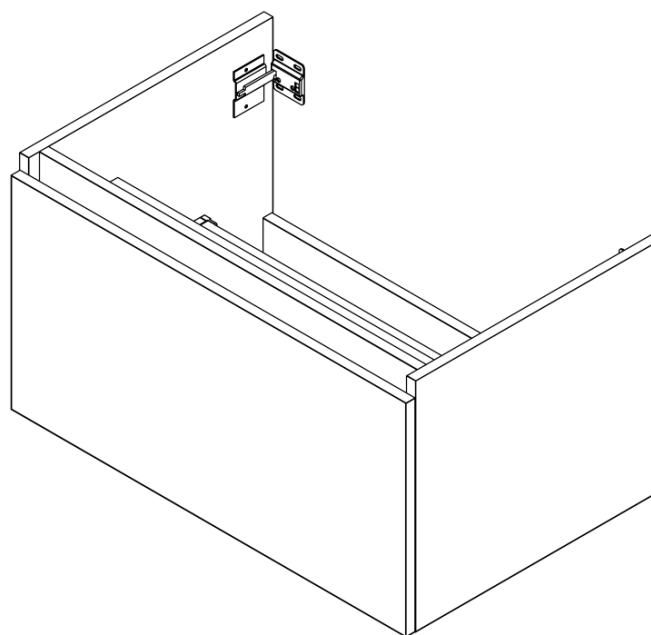

**LOREA skříňka s dvojumyvadlem 181x46x51,5cm
(80+20+80cm), dub alabama/bílá mat**

Objednací kód: LE080-2231-05

Základní informace

Značka: Sapho
Série: LOREA

Rozměry

Šířka: 1810 mm
Výška: 460 mm
Hloubka: 515 mm

Parametry

Barva: Hnědá
Dekor: Dub Alabama
Jiné barevné provedení: Dle vzorníku
Materiál: MDF/lamino
Instalace: Závěsné na stěnu
Typ skříňky: Zásuvky
Typ umyvadla: Dvojumyvadlo
Výbava: Tiché a plynulé zavírání
Hmotnost / ks: 97.417 kg
Balení: 4 ks
Záruka: 2 roky

LOREA skříňka s dvojumyvadlem 181x46x51,5cm
(80+20+80cm), dub alabama/bílá mat

Technický list

LOREA skříňka s dvojumyvadlem 181x46x51,5cm
(80+20+80cm), dub alabama/bílá mat

**LOREA skříňka s dvojumyvadlem 181x46x51,5cm
(80+20+80cm), dub alabama/bílá mat**