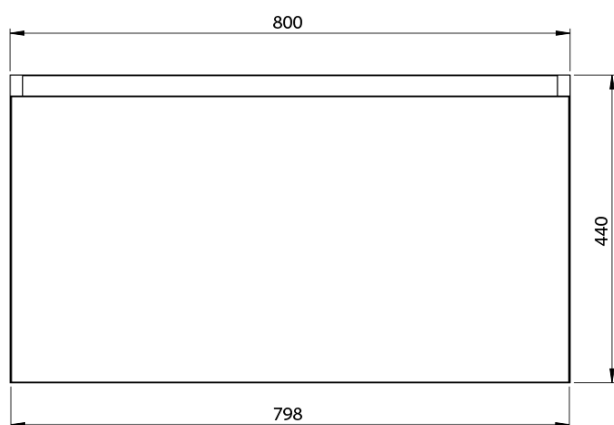

**LOREA skříňka 180x46x51,5cm (80+20+80cm), dub
alabama/bílá mat**

Objednací kód: LE080-2231-05

Základní informace

Značka: Sapho
Série: LOREA

Rozměry

Šířka: 1810 mm
Výška: 460 mm
Hloubka: 515 mm

Parametry

Záruka: 2 roky
Hmotnost / ks: 68.417 kg
Balení: 3 ks
Barva: Hnědá
Dekor: Dub Alabama
Jiné barevné provedení: Dle vzorníku
Materiál: MDF/lamino
Instalace: Závěsné na stěnu
Typ skříňky: Zásuvky
Typ umyvadla: Dvojumyvadlo
Výbava: Tiché a plynulé zavírání
Balení neobsahuje: Umyvadlo

Technický list

LOREA skříňka 180x46x51,5cm (80+20+80cm), dub
alabama/bílá mat

LOREA skříňka 180x46x51,5cm (80+20+80cm), dub
alabama/bílá mat