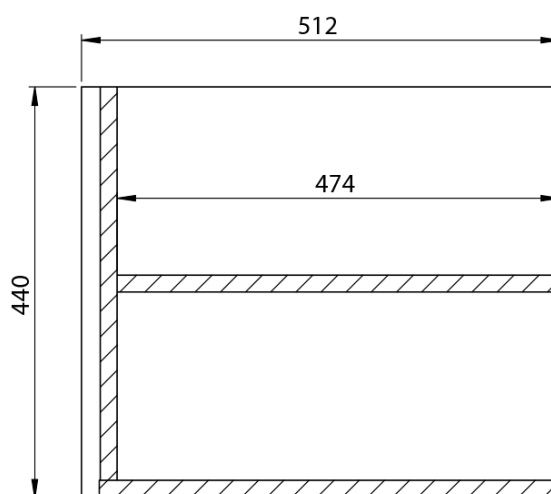

**LOREA skříňka s dvojumyvadlem 181x46x51,5cm
(80+20+80cm), dub alabama/bílá mat**

Objednací kód: LE080-2231-05

Základní informace

Značka: Sapho
Série: LOREA

Rozměry

Šířka: 1810 mm
Výška: 460 mm
Hloubka: 515 mm

Parametry

Barva: Hnědá
Dekor: Dub Alabama
Jiné barevné provedení: Dle vzorníku
Materiál: MDF/lamino
Instalace: Závěsné na stěnu
Typ skříňky: Zásuvky
Typ umyvadla: Dvojumyvadlo
Výbava: Tiché a plynulé zavírání
Hmotnost / ks: 97.417 kg
Balení: 4 ks
Záruka: 2 roky

LOREA skříňka s dvojumyvadlem 181x46x51,5cm
(80+20+80cm), dub alabama/bílá mat

Technický list

LOREA skříňka s dvojumyvadlem 181x46x51,5cm
(80+20+80cm), dub alabama/bílá mat

**LOREA skříňka s dvojumyvadlem 181x46x51,5cm
(80+20+80cm), dub alabama/bílá mat**