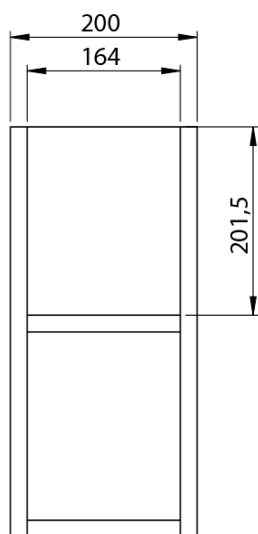

**LOREA skříňka s dvojumyvadlem 181x46x51,5cm
(80+20+80cm), dub alabama/bílá mat**

Objednací kód: LE080-2231-05

Základní informace

Značka: Sapho
Série: LOREA

Rozměry

Šířka: 1810 mm
Výška: 460 mm
Hloubka: 515 mm

Parametry

Barva: Hnědá
Dekor: Dub Alabama
Jiné barevné provedení: Dle vzorníku
Materiál: MDF/lamino
Instalace: Závěsné na stěnu
Typ skříňky: Zásuvky
Typ umyvadla: Dvojumyvadlo
Výbava: Tiché a plynulé zavírání
Hmotnost / ks: 97.417 kg
Balení: 4 ks
Záruka: 2 roky

LOREA skříňka s dvojumyvadlem 181x46x51,5cm
(80+20+80cm), dub alabama/bílá mat

Technický list

LOREA skříňka s dvojumyvadlem 181x46x51,5cm
(80+20+80cm), dub alabama/bílá mat

**LOREA skříňka s dvojumyvadlem 181x46x51,5cm
(80+20+80cm), dub alabama/bílá mat**