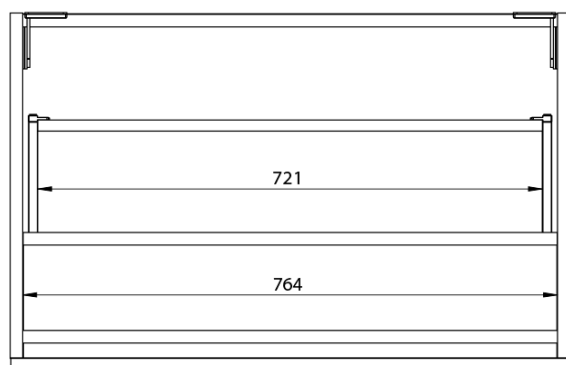

**LOREA skříňka 180x46x51,5cm (80+20+80cm), dub
alabama/bílá mat**

Objednací kód: LE080-2231-05

Základní informace

Značka: Sapho
Série: LOREA

Rozměry

Šířka: 1810 mm
Výška: 460 mm
Hloubka: 515 mm

Parametry

Záruka: 2 roky
Hmotnost / ks: 68.417 kg
Balení: 3 ks
Barva: Hnědá
Dekor: Dub Alabama
Jiné barevné provedení: Dle vzorníku
Materiál: MDF/lamino
Instalace: Závěsné na stěnu
Typ skříňky: Zásuvky
Typ umyvadla: Dvojumyvadlo
Výbava: Tiché a plynulé zavírání
Balení neobsahuje: Umyvadlo

Technický list

LOREA skříňka 180x46x51,5cm (80+20+80cm), dub
alabama/bílá mat

LOREA skříňka 180x46x51,5cm (80+20+80cm), dub
alabama/bílá mat