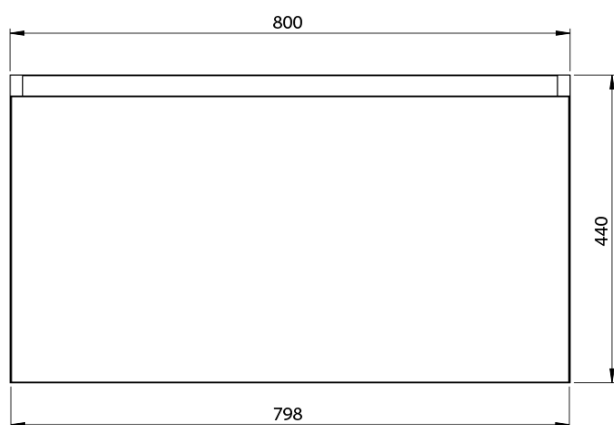

**LOREA skříňka s dvojumyvadlem 181x46x51,5cm
(80+20+80cm), dub alabama/bílá mat**

Objednací kód: LE080-2231-05

Základní informace

Značka: Sapho
Série: LOREA

Rozměry

Šířka: 1810 mm
Výška: 460 mm
Hloubka: 515 mm

Parametry

Barva: Hnědá
Dekor: Dub Alabama
Jiné barevné provedení: Dle vzorníku
Materiál: MDF/lamino
Instalace: Závěsné na stěnu
Typ skříňky: Zásuvky
Typ umyvadla: Dvojumyvadlo
Výbava: Tiché a plynulé zavírání
Hmotnost / ks: 97.417 kg
Balení: 4 ks
Záruka: 2 roky

LOREA skříňka s dvojumyvadlem 181x46x51,5cm
(80+20+80cm), dub alabama/bílá mat

Technický list

LOREA skříňka s dvojumyvadlem 181x46x51,5cm
(80+20+80cm), dub alabama/bílá mat

**LOREA skříňka s dvojumyvadlem 181x46x51,5cm
(80+20+80cm), dub alabama/bílá mat**