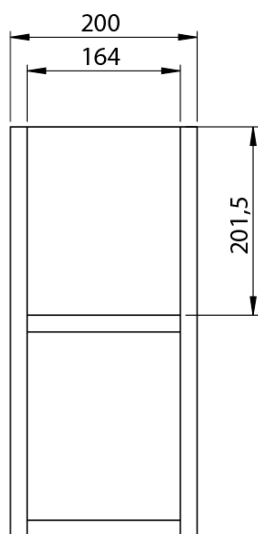

**LOREA skříňka 180x46x51,5cm (80+20+80cm), dub
alabama/bílá mat**

Objednací kód: LE080-2231-05

Základní informace

Značka: Sapho
Série: LOREA

Rozměry

Šířka: 1810 mm
Výška: 460 mm
Hloubka: 515 mm

Parametry

Záruka: 2 roky
Hmotnost / ks: 68.417 kg
Balení: 3 ks
Barva: Hnědá
Dekor: Dub Alabama
Jiné barevné provedení: Dle vzorníku
Materiál: MDF/lamino
Instalace: Závěsné na stěnu
Typ skříňky: Zásuvky
Typ umyvadla: Dvojumyvadlo
Výbava: Tiché a plynulé zavírání
Balení neobsahuje: Umyvadlo

Technický list

LOREA skříňka 180x46x51,5cm (80+20+80cm), dub
alabama/bílá mat

LOREA skříňka 180x46x51,5cm (80+20+80cm), dub
alabama/bílá mat