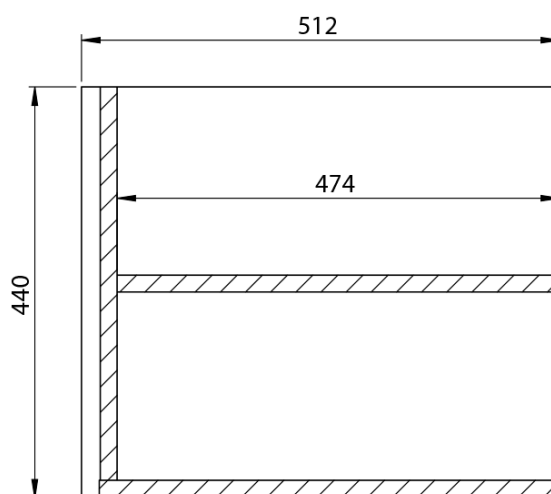

**LOREA skříňka s dvojumyvadlem 181x46x51,5cm
(80+20+80cm), dub alabama/bílá mat**

Objednací kód: LE080-2231-05

Základní informace

Značka: Sapho
Série: LOREA

Rozměry

Šířka: 1810 mm
Výška: 460 mm
Hloubka: 515 mm

Parametry

Barva: Bílá, Hnědá
Dekor: Dub Alabama
Jiné barevné provedení: Dle vzorníku
Materiál: MDF/lamino
Instalace: Závěsné na stěnu
Typ skříňky: Zásuvky
Typ umyvadla: Dvojumyvadlo
Výbava: Tiché a plynulé zavírání
Hmotnost / ks: 97.4173 kg
Balení: 4 ks
Záruka: 2 roky

LOREA skříňka s dvojumyvadlem 181x46x51,5cm
(80+20+80cm), dub alabama/bílá mat

Technický list

LOREA skříňka s dvojumyvadle 181x46x51,5cm
(80+20+80cm), dub alabama/bílá mat

LOREA skříňka s dvojumyvadlem 181x46x51,5cm
(80+20+80cm), dub alabama/bílá mat