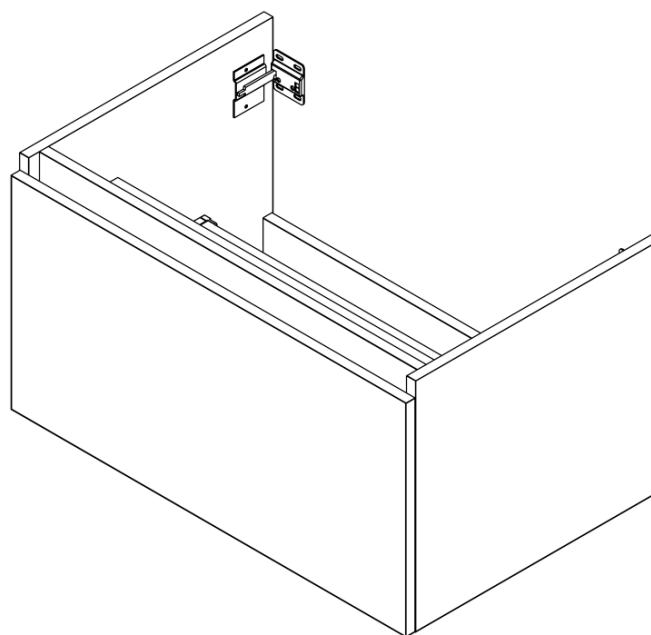

**LOREA skříňka s dvojumyvadlem 181x46x51,5cm
(80+20+80cm), dub alabama/bílá mat**

Objednací kód: LE080-2231-05

Základní informace

Značka: Sapho
Série: LOREA

Rozměry

Šířka: 1810 mm
Výška: 460 mm
Hloubka: 515 mm

Parametry

Barva: Bílá, Hnědá
Dekor: Dub Alabama
Jiné barevné provedení: Dle vzorníku
Materiál: MDF/lamino
Instalace: Závěsné na stěnu
Typ skříňky: Zásuvky
Typ umyvadla: Dvojumyvadlo
Výbava: Tiché a plynulé zavírání
Hmotnost / ks: 97.4173 kg
Balení: 4 ks
Záruka: 2 roky

LOREA skříňka s dvojumyvadlem 181x46x51,5cm
(80+20+80cm), dub alabama/bílá mat

Technický list

LOREA skříňka s dvojumyvadle 181x46x51,5cm
(80+20+80cm), dub alabama/bílá mat

LOREA skříňka s dvojumyvadlem 181x46x51,5cm
(80+20+80cm), dub alabama/bílá mat