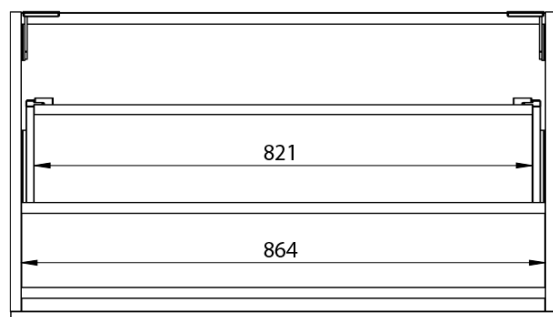

**LOREA skříňka s dvojumyvadlem 181x46x51,5cm
(90+90cm), dub collingwood/černá mat**

Objednací kód: LE090-1935-03

Základní informace

Značka: Sapho
Série: LOREA

Rozměry

Šířka: 1810 mm
Výška: 460 mm
Hloubka: 515 mm

Parametry

Barva: Hnědá
Dekor: Dub Collingwood
Jiné barevné provedení: Dle vzorníku
Materiál: MDF/lamino
Instalace: Závěsné na stěnu
Typ skříňky: Zásuvky
Typ umyvadla: Dvojumyvadlo
Výbava: Tiché a plynulé zavírání
Hmotnost / ks: 93.268 kg
Balení: 3 ks
Záruka: 2 roky

LOREA skříňka s dvojumyvadlem 181x46x51,5cm
(90+90cm), dub collingwood/černá mat

Technický list

LOREA skříňka s dvojumyvadlem 181x46x51,5cm
(90+90cm), dub collingwood/černá mat