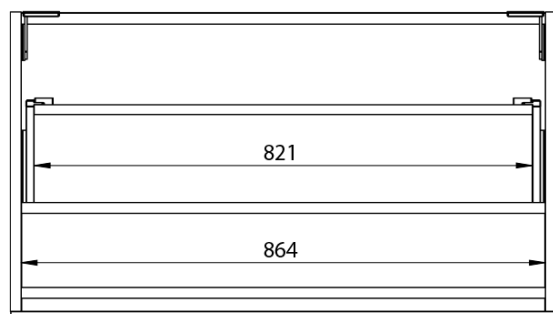

**LOREA skříňka 180x46x51,5cm (90+90cm), dub
collingwood/černá mat**

Objednací kód: LE090-1935-03

Základní informace

Značka: Sapho
Série: LOREA

Rozměry

Šířka: 1810 mm
Výška: 460 mm
Hloubka: 515 mm

Parametry

Záruka: 2 roky
Hmotnost / ks: 64.268 kg
Balení: 2 ks
Barva: Hnědá
Dekor: Dub Collingwood
Jiné barevné provedení: Dle vzorníku
Materiál: MDF/lamino
Instalace: Závěsné na stěnu
Typ skříňky: Zásuvky
Typ umyvadla: Dvojumyvadlo
Výbava: Tiché a plynulé zavírání
Balení neobsahuje: Umyvadlo

Technický list

LOREA skříňka 180x46x51,5cm (90+90cm), dub
collingwood/černá mat