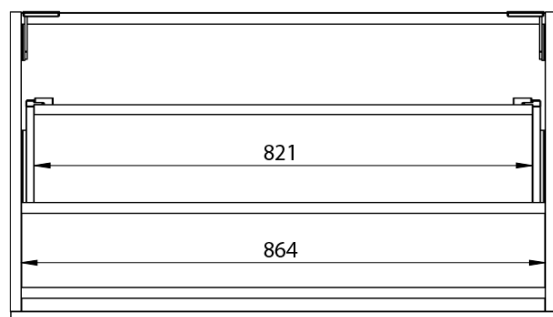

**LOREA skříňka s dvojumyvadlem 181x46x51,5cm
(90+90cm), dub collingwood/černá mat**

Objednací kód: LE090-1935-03

Základní informace

Značka: Sapho
Série: LOREA

Rozměry

Šířka: 1810 mm
Výška: 460 mm
Hloubka: 515 mm

Parametry

Barva: Černá, Hnědá
Dekor: Dub Collingwood
Jiné barevné provedení: Dle vzorníku
Materiál: MDF/lamino
Instalace: Závěsné na stěnu
Typ skříňky: Zásuvky
Typ umyvadla: Dvojumyvadlo
Výbava: Tiché a plynulé zavírání
Hmotnost / ks: 93.2682 kg
Balení: 3 ks
Záruka: 2 roky

LOREA skříňka s dvojumyvadlem 181x46x51,5cm
(90+90cm), dub collingwood/černá mat

Technický list

**LOREA skříňka s dvojumyvadlem 181x46x51,5cm
(90+90cm), dub collingwood/černá mat**