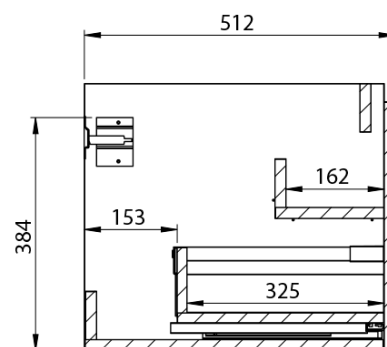

**LOREA skříňka 180x46x51,5cm (90+90cm), dub
collingwood/černá mat**

Objednací kód: LE090-1935-03

Základní informace

Značka: Sapho
Série: LOREA

Rozměry

Šířka: 1810 mm
Výška: 460 mm
Hloubka: 515 mm

Parametry

Záruka: 2 roky
Hmotnost / ks: 64.268 kg
Balení: 2 ks
Barva: Hnědá
Dekor: Dub Collingwood
Jiné barevné provedení: Dle vzorníku
Materiál: MDF/lamino
Instalace: Závěsné na stěnu
Typ skříňky: Zásuvky
Typ umyvadla: Dvojumyvadlo
Výbava: Tiché a plynulé zavírání
Balení neobsahuje: Umyvadlo

Technický list

LOREA skříňka 180x46x51,5cm (90+90cm), dub
collingwood/černá mat