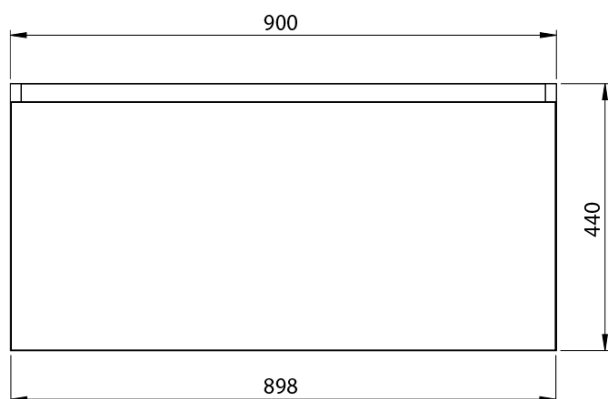

**LOREA skříňka s dvojumyvadlem 181x46x51,5cm
(90+90cm), dub collingwood/černá mat**

Objednací kód: LE090-1935-03

Základní informace

Značka: Sapho
Série: LOREA

Rozměry

Šířka: 1810 mm
Výška: 460 mm
Hloubka: 515 mm

Parametry

Barva: Černá, Hnědá
Dekor: Dub Collingwood
Jiné barevné provedení: Dle vzorníku
Materiál: MDF/lamino
Instalace: Závěsné na stěnu
Typ skříňky: Zásuvky
Typ umyvadla: Dvojumyvadlo
Výbava: Tiché a plynulé zavírání
Hmotnost / ks: 93.2682 kg
Balení: 3 ks
Záruka: 2 roky

LOREA skříňka s dvojumyvadlem 181x46x51,5cm
(90+90cm), dub collingwood/černá mat

Technický list

**LOREA skříňka s dvojumyvadlem 181x46x51,5cm
(90+90cm), dub collingwood/černá mat**