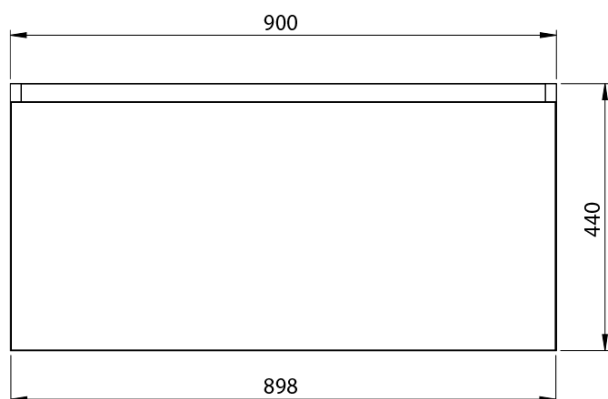

**LOREA skříňka s dvojumyvadlem 181x46x51,5cm
(90+90cm), dub collingwood/černá mat**

Objednací kód: LE090-1935-03

Základní informace

Značka: Sapho
Série: LOREA

Rozměry

Šířka: 1810 mm
Výška: 460 mm
Hloubka: 515 mm

Parametry

Barva: Hnědá
Dekor: Dub Collingwood
Jiné barevné provedení: Dle vzorníku
Materiál: MDF/lamino
Instalace: Závěsné na stěnu
Typ skříňky: Zásuvky
Typ umyvadla: Dvojumyvadlo
Výbava: Tiché a plynulé zavírání
Hmotnost / ks: 93.268 kg
Balení: 3 ks
Záruka: 2 roky

LOREA skříňka s dvojumyvadlem 181x46x51,5cm
(90+90cm), dub collingwood/černá mat

Technický list

LOREA skříňka s dvojumyvadlem 181x46x51,5cm
(90+90cm), dub collingwood/černá mat