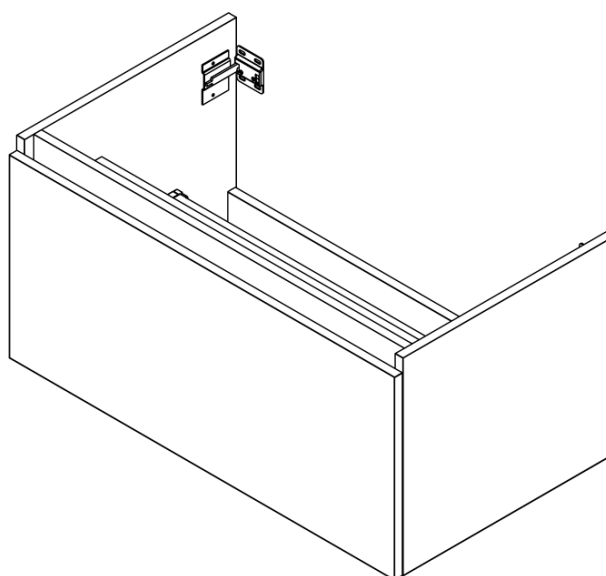

**LOREA skříňka s dvojumyvadlem 181x46x51,5cm
(90+90cm), dub collingwood/černá mat**

Objednací kód: LE090-1935-03

Základní informace

Značka: Sapho
Série: LOREA

Rozměry

Šířka: 1810 mm
Výška: 460 mm
Hloubka: 515 mm

Parametry

Barva: Černá, Hnědá
Dekor: Dub Collingwood
Jiné barevné provedení: Dle vzorníku
Materiál: MDF/lamino
Instalace: Závěsné na stěnu
Typ skříňky: Zásuvky
Typ umyvadla: Dvojumyvadlo
Výbava: Tiché a plynulé zavírání
Hmotnost / ks: 93.2682 kg
Balení: 3 ks
Záruka: 2 roky

LOREA skříňka s dvojumyvadlem 181x46x51,5cm
(90+90cm), dub collingwood/černá mat

Technický list

**LOREA skříňka s dvojumyvadlem 181x46x51,5cm
(90+90cm), dub collingwood/černá mat**