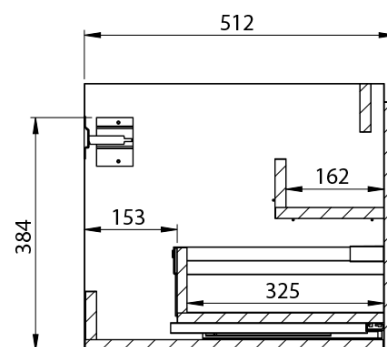

**LOREA skříňka s dvojumyvadlem 181x46x51,5cm
(90+90cm), dub collingwood/černá mat**

Objednací kód: LE090-1935-03

Základní informace

Značka: Sapho
Série: LOREA

Rozměry

Šířka: 1810 mm
Výška: 460 mm
Hloubka: 515 mm

Parametry

Barva: Černá, Hnědá
Dekor: Dub Collingwood
Jiné barevné provedení: Dle vzorníku
Materiál: MDF/lamino
Instalace: Závěsné na stěnu
Typ skříňky: Zásuvky
Typ umyvadla: Dvojumyvadlo
Výbava: Tiché a plynulé zavírání
Hmotnost / ks: 93.2682 kg
Balení: 3 ks
Záruka: 2 roky

LOREA skříňka s dvojumyvadlem 181x46x51,5cm
(90+90cm), dub collingwood/černá mat

Technický list

**LOREA skříňka s dvojumyvadlem 181x46x51,5cm
(90+90cm), dub collingwood/černá mat**