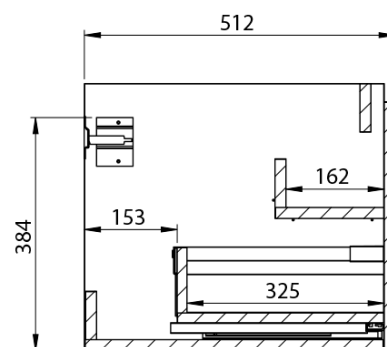

**LOREA skříňka s dvojumyvadlem 181x46x51,5cm
(90+90cm), dub collingwood/černá mat**

Objednací kód: LE090-1935-03

Základní informace

Značka: Sapho
Série: LOREA

Rozměry

Šířka: 1810 mm
Výška: 460 mm
Hloubka: 515 mm

Parametry

Barva: Hnědá
Dekor: Dub Collingwood
Jiné barevné provedení: Dle vzorníku
Materiál: MDF/lamino
Instalace: Závěsné na stěnu
Typ skříňky: Zásuvky
Typ umyvadla: Dvojumyvadlo
Výbava: Tiché a plynulé zavírání
Hmotnost / ks: 93.268 kg
Balení: 3 ks
Záruka: 2 roky

LOREA skříňka s dvojumyvadlem 181x46x51,5cm
(90+90cm), dub collingwood/černá mat

Technický list

LOREA skříňka s dvojumyvadlem 181x46x51,5cm
(90+90cm), dub collingwood/černá mat