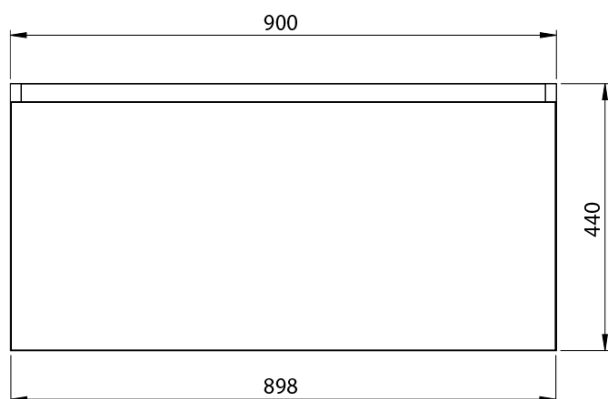

**LOREA skříňka 180x46x51,5cm (90+90cm), dub
collingwood/černá mat**

Objednací kód: LE090-1935-03

Základní informace

Značka: Sapho
Série: LOREA

Rozměry

Šířka: 1810 mm
Výška: 460 mm
Hloubka: 515 mm

Parametry

Záruka: 2 roky
Hmotnost / ks: 64.268 kg
Balení: 2 ks
Barva: Hnědá
Dekor: Dub Collingwood
Jiné barevné provedení: Dle vzorníku
Materiál: MDF/lamino
Instalace: Závěsné na stěnu
Typ skříňky: Zásuvky
Typ umyvadla: Dvojumyvadlo
Výbava: Tiché a plynulé zavírání
Balení neobsahuje: Umyvadlo

Technický list

LOREA skříňka 180x46x51,5cm (90+90cm), dub
collingwood/černá mat