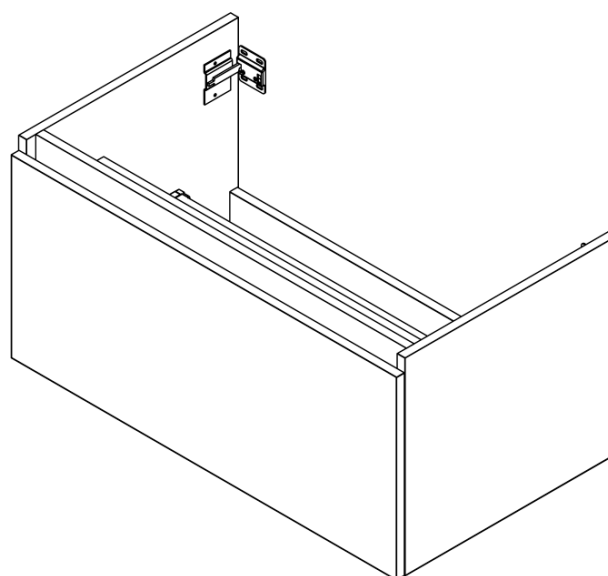

**LOREA skříňka 180x46x51,5cm (90+90cm), dub
collingwood/černá mat**

Objednací kód: LE090-1935-03

Základní informace

Značka: Sapho
Série: LOREA

Rozměry

Šířka: 1810 mm
Výška: 460 mm
Hloubka: 515 mm

Parametry

Záruka: 2 roky
Hmotnost / ks: 64.268 kg
Balení: 2 ks
Barva: Hnědá
Dekor: Dub Collingwood
Jiné barevné provedení: Dle vzorníku
Materiál: MDF/lamino
Instalace: Závěsné na stěnu
Typ skříňky: Zásuvky
Typ umyvadla: Dvojumyvadlo
Výbava: Tiché a plynulé zavírání
Balení neobsahuje: Umyvadlo

Technický list

LOREA skříňka 180x46x51,5cm (90+90cm), dub
collingwood/černá mat