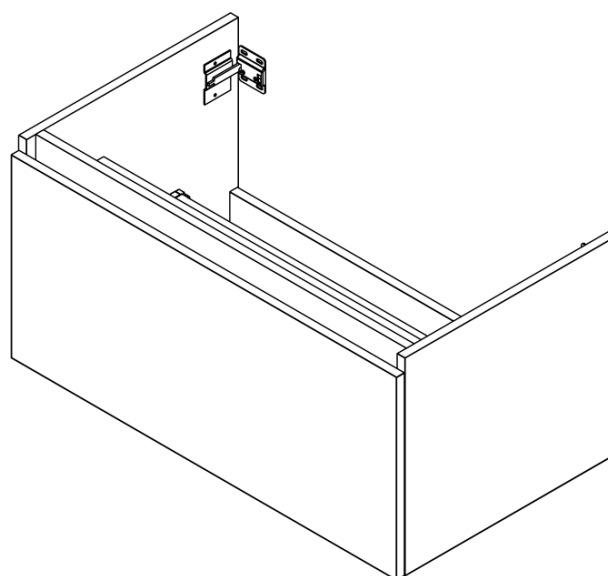

**LOREA skříňka s dvojumyvadlem 181x46x51,5cm
(90+90cm), dub collingwood/černá mat**

Objednací kód: LE090-1935-03

Základní informace

Značka: Sapho
Série: LOREA

Rozměry

Šířka: 1810 mm
Výška: 460 mm
Hloubka: 515 mm

Parametry

Barva: Hnědá
Dekor: Dub Collingwood
Jiné barevné provedení: Dle vzorníku
Materiál: MDF/lamino
Instalace: Závěsné na stěnu
Typ skříňky: Zásuvky
Typ umyvadla: Dvojumyvadlo
Výbava: Tiché a plynulé zavírání
Hmotnost / ks: 93.268 kg
Balení: 3 ks
Záruka: 2 roky

LOREA skříňka s dvojumyvadlem 181x46x51,5cm
(90+90cm), dub collingwood/černá mat

Technický list

LOREA skříňka s dvojumyvadlem 181x46x51,5cm
(90+90cm), dub collingwood/černá mat