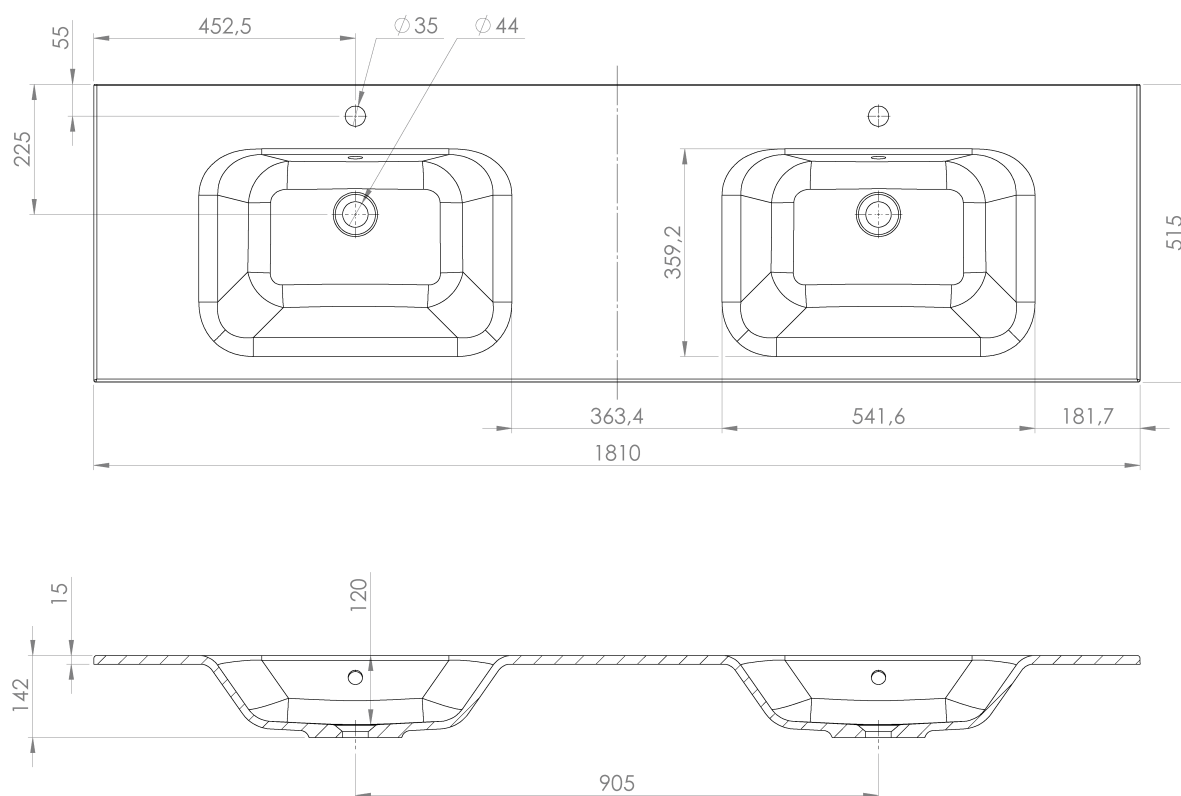

**LOREA skříňka s dvojumyvadlem 181x46x51,5cm
(90+90cm), dub alabama/bílá mat**

Objednací kód: LE090-2231-02

Základní informace

Značka: Sapho
Série: LOREA

Rozměry

Šířka: 1810 mm
Výška: 460 mm
Hloubka: 515 mm

Parametry

Barva: Bílá, Hnědá
Dekor: Dub Alabama
Jiné barevné provedení: Dle vzorníku
Materiál: MDF/lamino
Instalace: Závěsné na stěnu
Typ skříňky: Zásuvky
Typ umyvadla: Dvojumyvadlo
Výbava: Tiché a plynulé zavírání
Hmotnost / ks: 93.2682 kg
Balení: 3 ks
Záruka: 2 roky

Technický list

LOREA skříňka s dvojumyvadlem 181x46x51,5cm
(90+90cm), dub alabama/bílá mat

 SAPHO