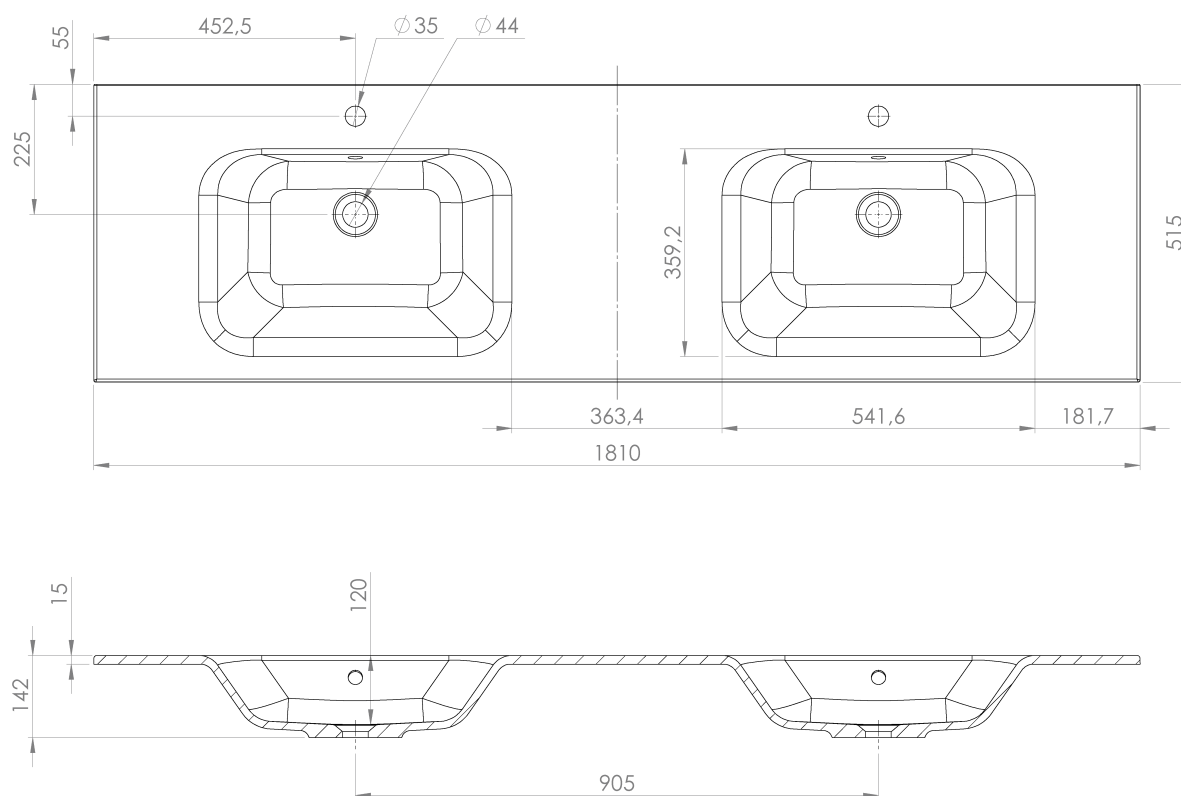

**LOREA skříňka s dvojumyvadlem 181x46x51,5cm
(90+90cm), dub alabama/bílá mat**

Objednací kód: LE090-2231-02

Základní informace

Značka: Sapho
Série: LOREA

Rozměry

Šířka: 1810 mm
Výška: 460 mm
Hloubka: 515 mm

Parametry

Barva: Hnědá
Dekor: Dub Alabama
Jiné barevné provedení: Dle vzorníku
Materiál: MDF/lamino
Instalace: Závěsné na stěnu
Typ skříňky: Zásuvky
Typ umyvadla: Dvojumyvadlo
Výbava: Tiché a plynulé zavírání
Hmotnost / ks: 93.268 kg
Balení: 3 ks
Záruka: 2 roky

Technický list

LOREA skříňka s dvojumyvadlem 181x46x51,5cm
(90+90cm), dub alabama/bílá mat

 SAPHO