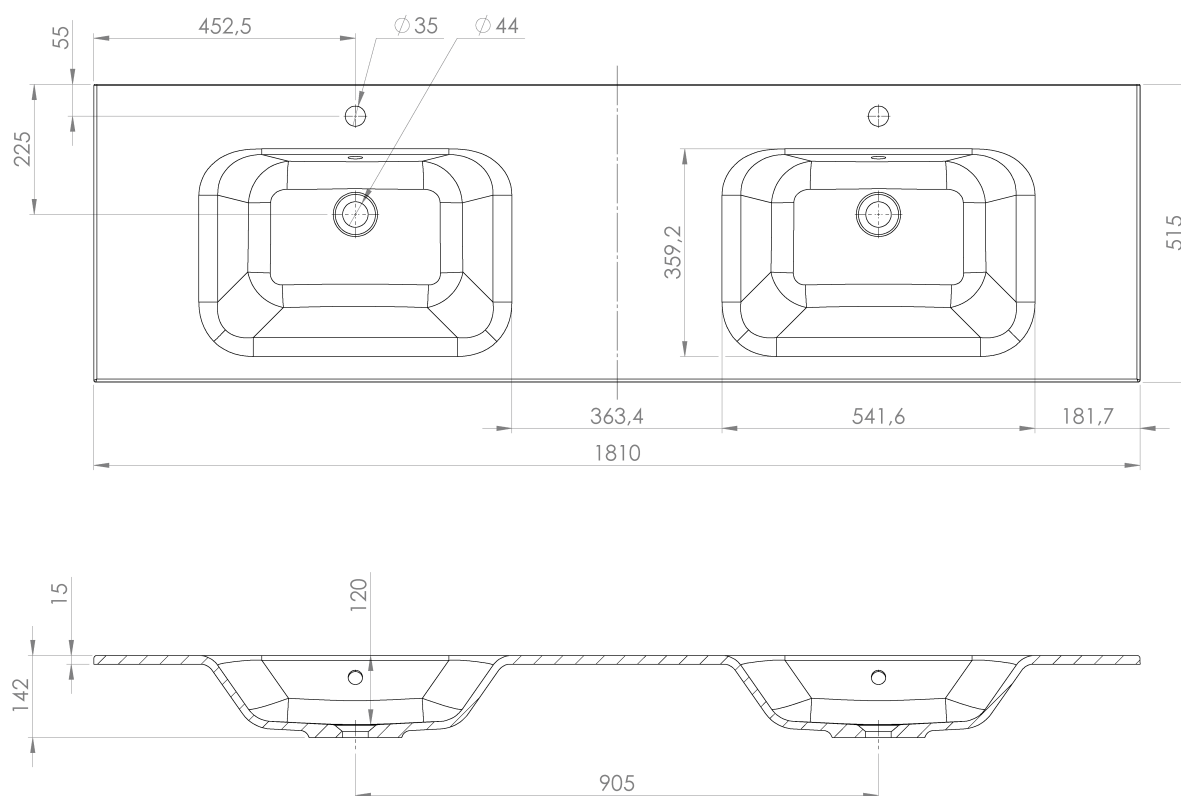

**LOREA skříňka 180x46x51,5cm (90+90cm), dub
alabama/bílá mat**

Objednací kód: LE090-2231-02

Základní informace

Značka: Sapho
Série: LOREA

Rozměry

Šířka: 1810 mm
Výška: 460 mm
Hloubka: 515 mm

Parametry

Záruka: 2 roky
Hmotnost / ks: 64.268 kg
Balení: 2 ks
Barva: Hnědá
Dekor: Dub Alabama
Jiné barevné provedení: Dle vzorníku
Materiál: MDF/lamino
Instalace: Závěsné na stěnu
Typ skříňky: Zásuvky
Typ umyvadla: Dvojumyvadlo
Výbava: Tiché a plynulé zavírání
Balení neobsahuje: Umyvadlo

Technický list

LOREA skříňka 180x46x51,5cm (90+90cm), dub
alabama/bílá mat