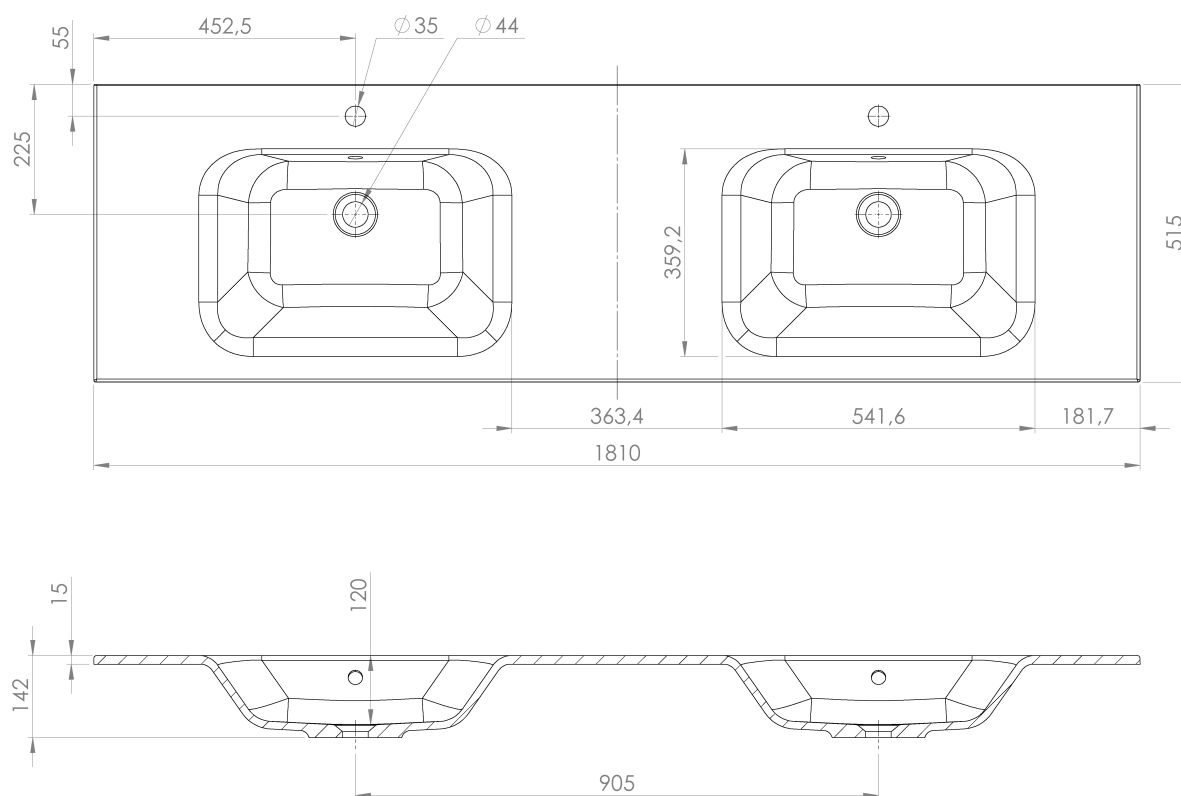

**LOREA skříňka s dvojumyvadlem 181x46x51,5cm
(90+90cm), bílá mat**

Objednací kód: LE090-3131-01

Základní informace

Značka: Sapho
Série: LOREA

Rozměry

Šířka: 1810 mm
Výška: 460 mm
Hloubka: 515 mm

Parametry

Barva: Bílá mat
Jiné barevné provedení: Dle vzorníku
Materiál: MDF/lamino
Instalace: Závěsné na stěnu
Typ skříňky: Zásuvky
Typ umyvadla: Dvojumyvadlo
Výbava: Tiché a plynulé zavírání
Hmotnost / ks: 93.2682 kg
Balení: 3 ks
Záruka: 2 roky

Technický list

LOREA skříňka s dvojumyvadlem 181x46x51,5cm
(90+90cm), bílá mat