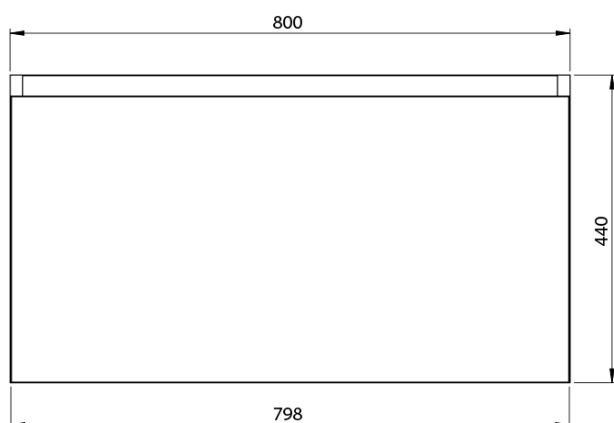

**LOREA skříňka s dvojumyvadlem 161x46x51,5cm  
(80+80cm), dub collingwood/černá mat**

**Objednací kód:** LE080-1935-03

**Základní informace**

**Značka:** Sapho  
**Série:** LOREA

**Rozměry**

**Šířka:** 1610 mm  
**Výška:** 460 mm  
**Hloubka:** 515 mm

**Parametry**

**Barva:** Černá, Hnědá  
**Dekor:** Dub Collingwood  
**Jiné barevné provedení:** Dle vzorníku  
**Materiál:** MDF/lamino  
**Instalace:** Závěsné na stěnu  
**Typ skříňky:** Zásuvky  
**Typ umyvadla:** Dvojumyvadlo  
**Výbava:** Tiché a plynulé zavírání  
**Hmotnost / ks:** 83.7482 kg  
**Balení:** 3 ks  
**Záruka:** 2 roky

LOREA skříňka s dvojumyvadlem 161x46x51,5cm  
(80+80cm), dub collingwood/černá mat

Technický list

LOREA skříňka s dvojumyvadlem 161x46x51,5cm  
(80+80cm), dub collingwood/černá mat