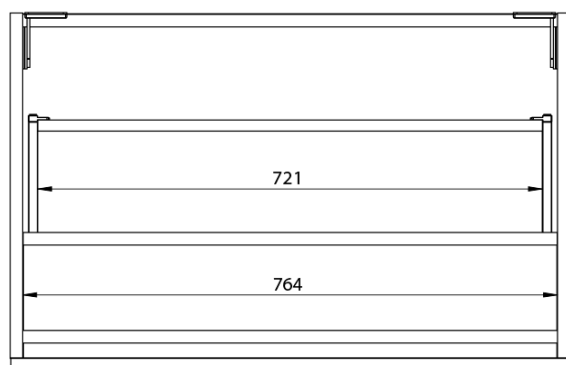

**LOREA skříňka 160x46x51,5cm (80+80cm), dub  
collingwood/černá mat**

**Objednací kód:** LE080-1935-03

**Základní informace**

**Značka:** Sapho  
**Série:** LOREA

**Rozměry**

**Šířka:** 1610 mm  
**Výška:** 460 mm  
**Hloubka:** 515 mm

**Parametry**

**Záruka:** 2 roky  
**Hmotnost / ks:** 57.748 kg  
**Balení:** 2 ks  
**Barva:** Hnědá  
**Dekor:** Dub Collingwood  
**Jiné barevné provedení:** Dle vzorníku  
**Materiál:** MDF/lamino  
**Instalace:** Závěsné na stěnu  
**Typ skříňky:** Zásuvky  
**Typ umyvadla:** Dvojumyvadlo  
**Výbava:** Tiché a plynulé zavírání  
**Balení neobsahuje:** Umyvadlo

## Technický list

LOREA skříňka 160x46x51,5cm (80+80cm), dub  
collingwood/černá mat