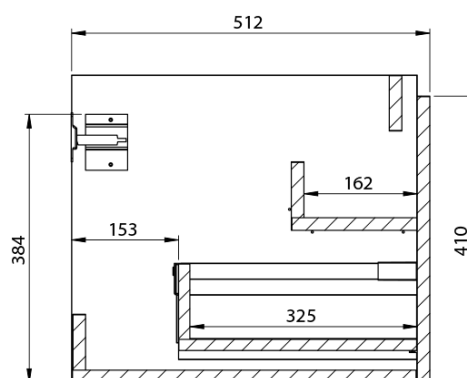

**LOREA skříňka s dvojumyvadlem 161x46x51,5cm
(80+80cm), dub collingwood/černá mat**

Objednací kód: LE080-1935-03

Základní informace

Značka: Sapho
Série: LOREA

Rozměry

Šířka: 1610 mm
Výška: 460 mm
Hloubka: 515 mm

Parametry

Barva: Hnědá
Dekor: Dub Collingwood
Jiné barevné provedení: Dle vzorníku
Materiál: MDF/lamino
Instalace: Závěsné na stěnu
Typ skříňky: Zásuvky
Typ umyvadla: Dvojumyvadlo
Výbava: Tiché a plynulé zavírání
Hmotnost / ks: 83.748 kg
Balení: 3 ks
Záruka: 2 roky

LOREA skříňka s dvojumyvadlem 161x46x51,5cm
(80+80cm), dub collingwood/černá mat

Technický list

LOREA skříňka s dvojumyvadlem 161x46x51,5cm
(80+80cm), dub collingwood/černá mat