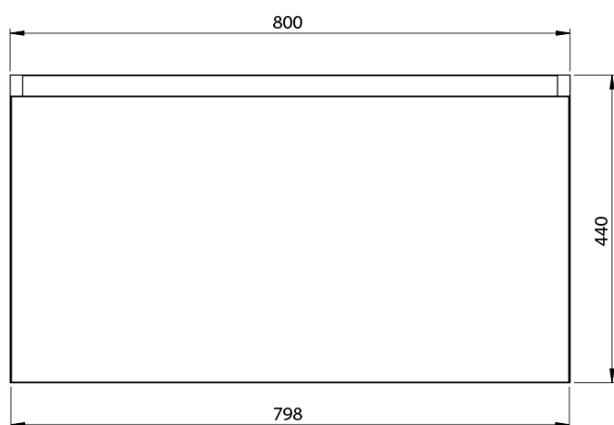

**LOREA skříňka s dvojumyvadlem 161x46x51,5cm
(80+80cm), dub collingwood/černá mat**

Objednací kód: LE080-1935-03

Základní informace

Značka: Sapho
Série: LOREA

Rozměry

Šířka: 1610 mm
Výška: 460 mm
Hloubka: 515 mm

Parametry

Barva: Hnědá
Dekor: Dub Collingwood
Jiné barevné provedení: Dle vzorníku
Materiál: MDF/lamino
Instalace: Závěsné na stěnu
Typ skříňky: Zásuvky
Typ umyvadla: Dvojumyvadlo
Výbava: Tiché a plynulé zavírání
Hmotnost / ks: 83.748 kg
Balení: 3 ks
Záruka: 2 roky

LOREA skříňka s dvojumyvadlem 161x46x51,5cm
(80+80cm), dub collingwood/černá mat

Technický list

LOREA skříňka s dvojumyvadlem 161x46x51,5cm
(80+80cm), dub collingwood/černá mat