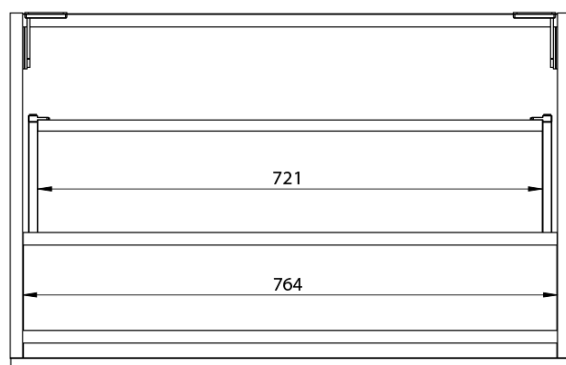

**LOREA skříňka s dvojumyvadlem 161x46x51,5cm  
(80+80cm), dub collingwood/černá mat**

**Objednací kód:** LE080-1935-03

**Základní informace**

**Značka:** Sapho  
**Série:** LOREA

**Rozměry**

**Šířka:** 1610 mm  
**Výška:** 460 mm  
**Hloubka:** 515 mm

**Parametry**

**Barva:** Černá, Hnědá  
**Dekor:** Dub Collingwood  
**Jiné barevné provedení:** Dle vzorníku  
**Materiál:** MDF/lamino  
**Instalace:** Závěsné na stěnu  
**Typ skříňky:** Zásuvky  
**Typ umyvadla:** Dvojumyvadlo  
**Výbava:** Tiché a plynulé zavírání  
**Hmotnost / ks:** 83.7482 kg  
**Balení:** 3 ks  
**Záruka:** 2 roky

LOREA skříňka s dvojumyvadlem 161x46x51,5cm  
(80+80cm), dub collingwood/černá mat

Technický list

LOREA skříňka s dvojumyvadlem 161x46x51,5cm  
(80+80cm), dub collingwood/černá mat