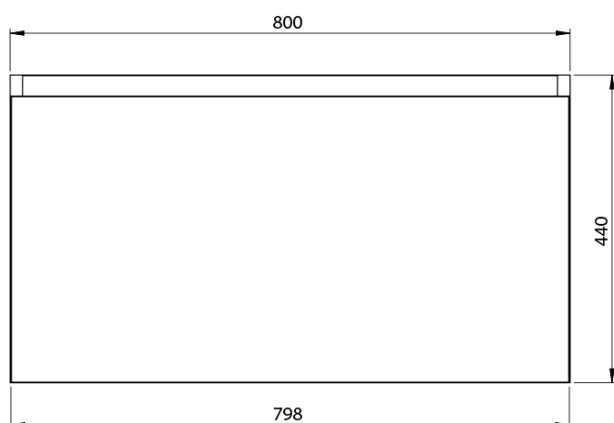

**LOREA skříňka 160x46x51,5cm (80+80cm), dub  
collingwood/černá mat**

**Objednací kód:** LE080-1935-03

**Základní informace**

**Značka:** Sapho  
**Série:** LOREA

**Rozměry**

**Šířka:** 1610 mm  
**Výška:** 460 mm  
**Hloubka:** 515 mm

**Parametry**

**Záruka:** 2 roky  
**Hmotnost / ks:** 57.748 kg  
**Balení:** 2 ks  
**Barva:** Hnědá  
**Dekor:** Dub Collingwood  
**Jiné barevné provedení:** Dle vzorníku  
**Materiál:** MDF/lamino  
**Instalace:** Závěsné na stěnu  
**Typ skříňky:** Zásuvky  
**Typ umyvadla:** Dvojumyvadlo  
**Výbava:** Tiché a plynulé zavírání  
**Balení neobsahuje:** Umyvadlo

## Technický list

LOREA skříňka 160x46x51,5cm (80+80cm), dub  
collingwood/černá mat