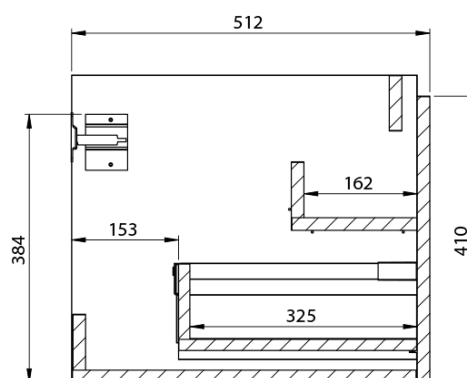

**LOREA skříňka s dvojumyvadlem 161x46x51,5cm  
(80+80cm), dub collingwood/černá mat**

**Objednací kód:** LE080-1935-03

**Základní informace**

**Značka:** Sapho  
**Série:** LOREA

**Rozměry**

**Šířka:** 1610 mm  
**Výška:** 460 mm  
**Hloubka:** 515 mm

**Parametry**

**Barva:** Černá, Hnědá  
**Dekor:** Dub Collingwood  
**Jiné barevné provedení:** Dle vzorníku  
**Materiál:** MDF/lamino  
**Instalace:** Závěsné na stěnu  
**Typ skříňky:** Zásuvky  
**Typ umyvadla:** Dvojumyvadlo  
**Výbava:** Tiché a plynulé zavírání  
**Hmotnost / ks:** 83.7482 kg  
**Balení:** 3 ks  
**Záruka:** 2 roky

LOREA skříňka s dvojumyvadlem 161x46x51,5cm  
(80+80cm), dub collingwood/černá mat

Technický list

LOREA skříňka s dvojumyvadlem 161x46x51,5cm  
(80+80cm), dub collingwood/černá mat