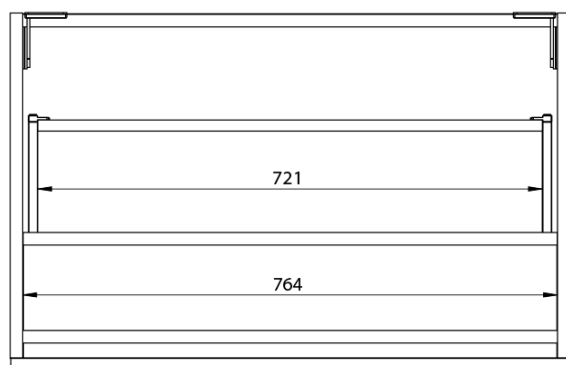

**LOREA skříňka s dvojumyvadlem 161x46x51,5cm
(80+80cm), dub collingwood/černá mat**

Objednací kód: LE080-1935-03

Základní informace

Značka: Sapho
Série: LOREA

Rozměry

Šířka: 1610 mm
Výška: 460 mm
Hloubka: 515 mm

Parametry

Barva: Hnědá
Dekor: Dub Collingwood
Jiné barevné provedení: Dle vzorníku
Materiál: MDF/lamino
Instalace: Závěsné na stěnu
Typ skříňky: Zásuvky
Typ umyvadla: Dvojumyvadlo
Výbava: Tiché a plynulé zavírání
Hmotnost / ks: 83.748 kg
Balení: 3 ks
Záruka: 2 roky

LOREA skříňka s dvojumyvadlem 161x46x51,5cm
(80+80cm), dub collingwood/černá mat

Technický list

LOREA skříňka s dvojumyvadlem 161x46x51,5cm
(80+80cm), dub collingwood/černá mat