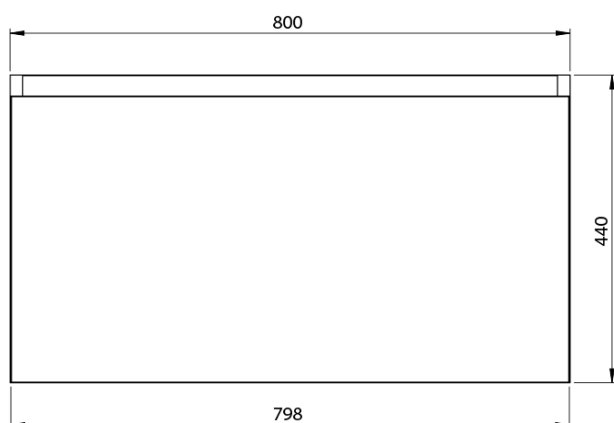

**LOREA skříňka s dvojumyvadlem 161x46x51,5cm
(80+80cm), dub collingwood/černá mat**

Objednací kód: LE080-1935-03

Základní informace

Značka: Sapho
Série: LOREA

Rozměry

Šířka: 1610 mm
Výška: 460 mm
Hloubka: 515 mm

Parametry

Barva: Černá, Hnědá
Dekor: Dub Collingwood
Jiné barevné provedení: Dle vzorníku
Materiál: MDF/lamino
Instalace: Závěsné na stěnu
Typ skříňky: Zásuvky
Typ umyvadla: Dvojumyvadlo
Výbava: Tiché a plynulé zavírání
Hmotnost / ks: 83.7482 kg
Balení: 3 ks
Záruka: 2 roky

LOREA skříňka s dvojumyvadlem 161x46x51,5cm
(80+80cm), dub collingwood/černá mat

Technický list

LOREA skříňka s dvojumyvadlem 161x46x51,5cm
(80+80cm), dub collingwood/černá mat