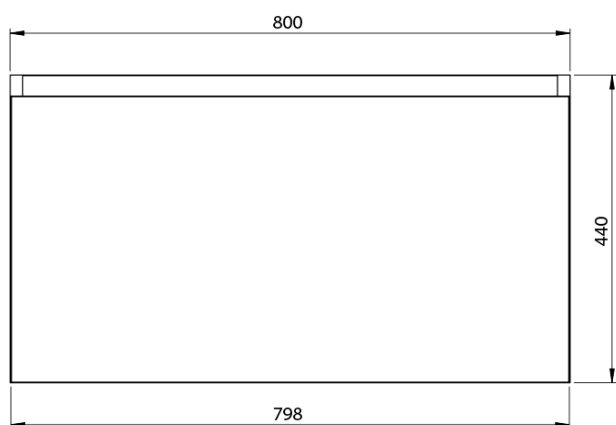

**LOREA skříňka s dvojumyvadlem 161x46x51,5cm
(80+80cm), bílá mat**

Objednací kód: LE080-3131-01

Základní informace

Značka: Sapho
Série: LOREA

Rozměry

Šířka: 1610 mm
Výška: 460 mm
Hloubka: 515 mm

Parametry

Barva: Bílá mat
Jiné barevné provedení: Dle vzorníku
Materiál: MDF/lamino
Instalace: Závěsné na stěnu
Typ skříňky: Zásuvky
Typ umyvadla: Dvojumyvadlo
Výbava: Tiché a plynulé zavírání
Hmotnost / ks: 75.0 kg
Balení: 3 ks
Záruka: 2 roky

LOREA skříňka s dvojumyvadlem 161x46x51,5cm
(80+80cm), bílá mat

Technický list

LOREA skříňka s dvojumyvadlem 161x46x51,5cm
(80+80cm), bílá mat