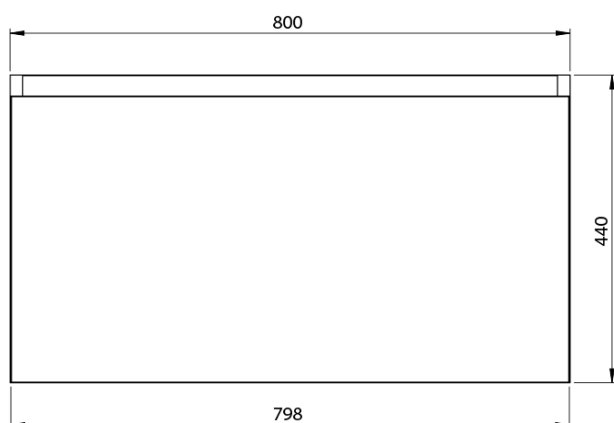

**LOREA skříňka s dvojumyvadlem 161x46x51,5cm
(80+80cm), bílá mat**

Objednací kód: LE080-3131-01

Základní informace

Značka: Sapho
Série: LOREA

Rozměry

Šířka: 1610 mm
Výška: 460 mm
Hloubka: 515 mm

Parametry

Barva: Bílá mat
Jiné barevné provedení: Dle vzorníku
Materiál: MDF/lamino
Instalace: Závěsné na stěnu
Typ skříňky: Zásuvky
Typ umyvadla: Dvojumyvadlo
Výbava: Tiché a plynulé zavírání
Hmotnost / ks: 75.0 kg
Balení: 3 ks
Záruka: 2 roky

LOREA skříňka s dvojumyvadlem 161x46x51,5cm
(80+80cm), bílá mat

Technický list

LOREA skříňka s dvojumyvadlem 161x46x51,5cm
(80+80cm), bílá mat