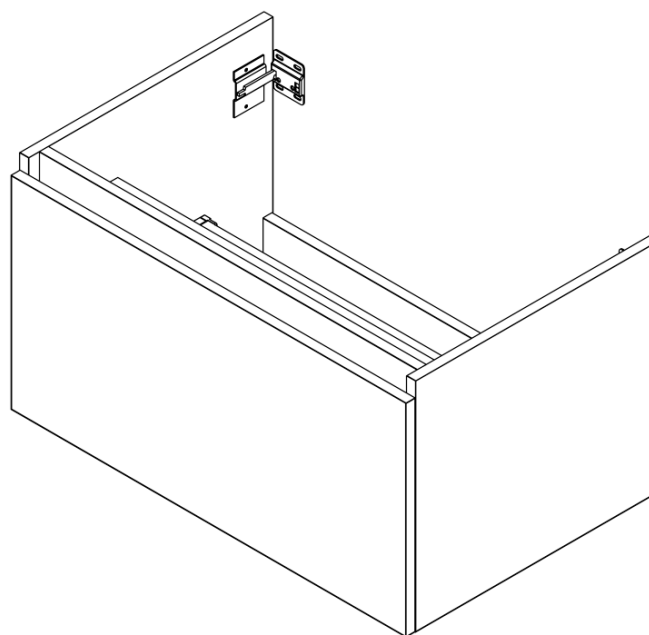

**LOREA skříňka s dvojumyvadlem 161x46x51,5cm
(80+80cm), bílá mat**

Objednací kód: LE080-3131-01

Základní informace

Značka: Sapho
Série: LOREA

Rozměry

Šířka: 1610 mm
Výška: 460 mm
Hloubka: 515 mm

Parametry

Barva: Bílá mat
Jiné barevné provedení: Dle vzorníku
Materiál: MDF/lamino
Instalace: Závěsné na stěnu
Typ skříňky: Zásuvky
Typ umyvadla: Dvojumyvadlo
Výbava: Tiché a plynulé zavírání
Hmotnost / ks: 75.0 kg
Balení: 3 ks
Záruka: 2 roky

LOREA skříňka s dvojumyvadlem 161x46x51,5cm
(80+80cm), bílá mat

Technický list

LOREA skříňka s dvojumyvadlem 161x46x51,5cm
(80+80cm), bílá mat