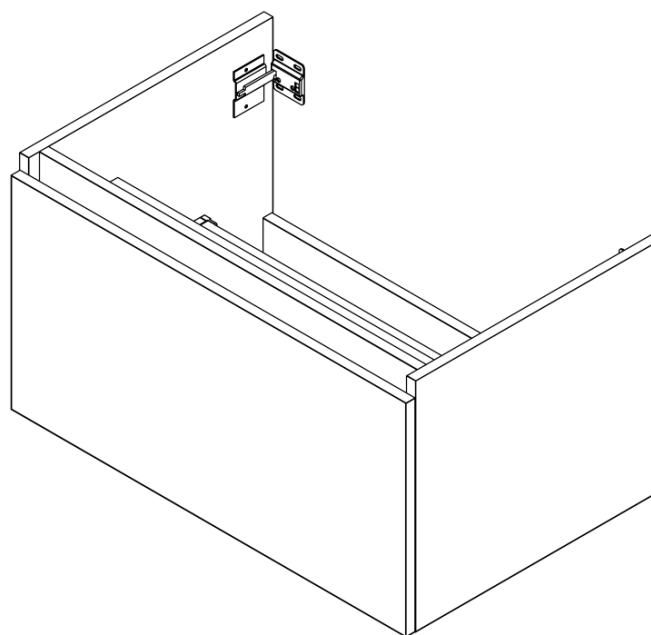

**LOREA skříňka s dvojumyvadlem 161x46x51,5cm
(80+80cm), bílá mat**

Objednací kód: LE080-3131-01

Základní informace

Značka: Sapho
Série: LOREA

Rozměry

Šířka: 1610 mm
Výška: 460 mm
Hloubka: 515 mm

Parametry

Barva: Bílá mat
Jiné barevné provedení: Dle vzorníku
Materiál: MDF/lamino
Instalace: Závěsné na stěnu
Typ skříňky: Zásuvky
Typ umyvadla: Dvojumyvadlo
Výbava: Tiché a plynulé zavírání
Hmotnost / ks: 75.0 kg
Balení: 3 ks
Záruka: 2 roky

LOREA skříňka s dvojumyvadlem 161x46x51,5cm
(80+80cm), bílá mat

Technický list

LOREA skříňka s dvojumyvadlem 161x46x51,5cm
(80+80cm), bílá mat