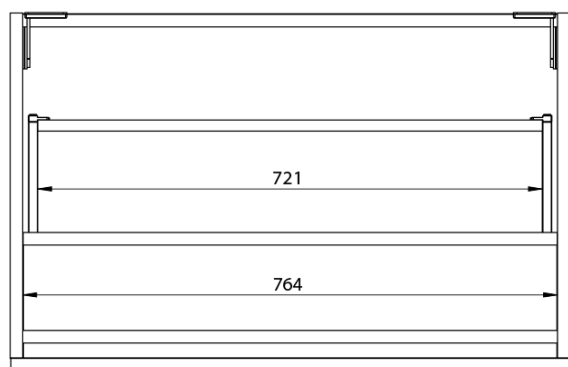

**LOREA skříňka s dvojumyvadlem 161x46x51,5cm
(80+80cm), bílá mat**

Objednací kód: LE080-3131-01

Základní informace

Značka: Sapho
Série: LOREA

Rozměry

Šířka: 1610 mm
Výška: 460 mm
Hloubka: 515 mm

Parametry

Barva: Bílá mat
Jiné barevné provedení: Dle vzorníku
Materiál: MDF/lamino
Instalace: Závěsné na stěnu
Typ skříňky: Zásuvky
Typ umyvadla: Dvojumyvadlo
Výbava: Tiché a plynulé zavírání
Hmotnost / ks: 75.0 kg
Balení: 3 ks
Záruka: 2 roky

LOREA skříňka s dvojumyvadlem 161x46x51,5cm
(80+80cm), bílá mat

Technický list

LOREA skříňka s dvojumyvadlem 161x46x51,5cm
(80+80cm), bílá mat