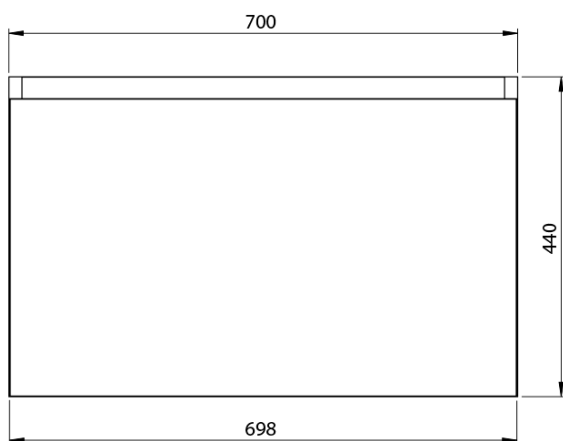

**LOREA skříňka s dvojumyvadlem 161x46x51,5cm
(70+20+70cm), dub alabama/bílá mat**

Objednací kód: LE070-2231-09

Základní informace

Značka: Sapho
Série: LOREA

Rozměry

Šířka: 1610 mm
Výška: 460 mm
Hloubka: 515 mm

Parametry

Barva: Hnědá
Dekor: Dub Alabama
Jiné barevné provedení: Dle vzorníku
Materiál: MDF/lamino
Instalace: Závěsné na stěnu
Typ skříňky: Zásuvky
Typ umyvadla: Dvojumyvadlo
Výbava: Tiché a plynulé zavírání
Hmotnost / ks: 88.347 kg
Balení: 4 ks
Záruka: 2 roky

Technický list

LOREA skříňka s dvojumyvadlem 161x46x51,5cm
(70+20+70cm), dub alabama/bílá mat

LOREA skříňka s dvojumyvadlem 161x46x51,5cm
(70+20+70cm), dub alabama/bílá mat