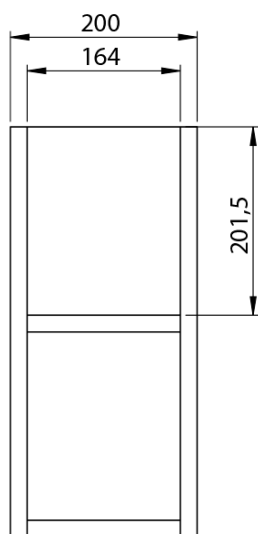

**LOREA skříňka s dvojumyvadlem 161x46x51,5cm
(70+20+70cm), dub alabama/bílá mat**

Objednací kód: LE070-2231-09

Základní informace

Značka: Sapho
Série: LOREA

Rozměry

Šířka: 1610 mm
Výška: 460 mm
Hloubka: 515 mm

Parametry

Barva: Bílá, Hnědá
Dekor: Dub Alabama
Jiné barevné provedení: Dle vzorníku
Materiál: MDF/lamino
Instalace: Závěsné na stěnu
Typ skříňky: Zásuvky
Typ umyvadla: Dvojumyvadlo
Výbava: Tiché a plynulé zavírání
Hmotnost / ks: 88.3473 kg
Balení: 4 ks
Záruka: 2 roky

LOREA skříňka s dvojumyvadlem 161x46x51,5cm
(70+20+70cm), dub alabama/bílá mat

 SAPHO

Technický list

LOREA skříňka s dvojumyvadle 161x46x51,5cm
(70+20+70cm), dub alabama/bílá mat

LOREA skříňka s dvojumyvadlem 161x46x51,5cm
(70+20+70cm), dub alabama/bílá mat