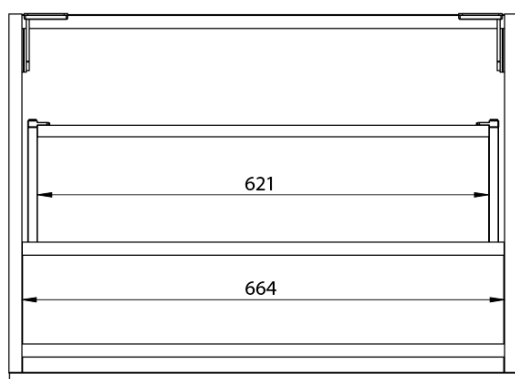

**LOREA skříňka s dvojumyvadlem 161x46x51,5cm
(70+20+70cm), dub alabama/bílá mat**

Objednací kód: LE070-2231-09

Základní informace

Značka: Sapho
Série: LOREA

Rozměry

Šířka: 1610 mm
Výška: 460 mm
Hloubka: 515 mm

Parametry

Barva: Bílá, Hnědá
Dekor: Dub Alabama
Jiné barevné provedení: Dle vzorníku
Materiál: MDF/lamino
Instalace: Závěsné na stěnu
Typ skříňky: Zásuvky
Typ umyvadla: Dvojumyvadlo
Výbava: Tiché a plynulé zavírání
Hmotnost / ks: 88.3473 kg
Balení: 4 ks
Záruka: 2 roky

Technický list

LOREA skříňka s dvojumyvadle 161x46x51,5cm
(70+20+70cm), dub alabama/bílá mat

LOREA skříňka s dvojumyvadlem 161x46x51,5cm
(70+20+70cm), dub alabama/bílá mat