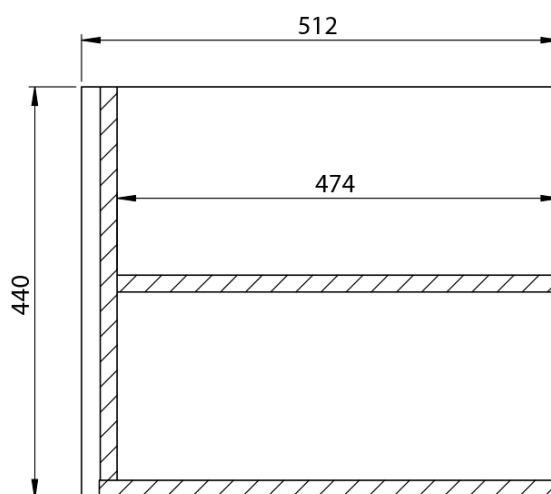

**LOREA skříňka s dvojumyvadlem 161x46x51,5cm
(70+20+70cm), dub alabama/bílá mat**

Objednací kód: LE070-2231-09

Základní informace

Značka: Sapho
Série: LOREA

Rozměry

Šířka: 1610 mm
Výška: 460 mm
Hloubka: 515 mm

Parametry

Barva: Hnědá
Dekor: Dub Alabama
Jiné barevné provedení: Dle vzorníku
Materiál: MDF/lamino
Instalace: Závěsné na stěnu
Typ skříňky: Zásuvky
Typ umyvadla: Dvojumyvadlo
Výbava: Tiché a plynulé zavírání
Hmotnost / ks: 88.347 kg
Balení: 4 ks
Záruka: 2 roky

Technický list

LOREA skříňka s dvojumyvadlem 161x46x51,5cm
(70+20+70cm), dub alabama/bílá mat

LOREA skříňka s dvojumyvadlem 161x46x51,5cm
(70+20+70cm), dub alabama/bílá mat