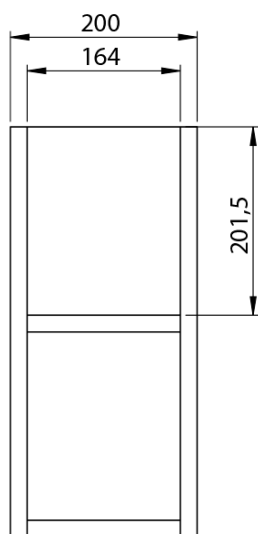

**LOREA skříňka s dvojumyvadlem 161x46x51,5cm
(70+20+70cm), dub alabama/bílá mat**

Objednací kód: LE070-2231-09

Základní informace

Značka: Sapho
Série: LOREA

Rozměry

Šířka: 1610 mm
Výška: 460 mm
Hloubka: 515 mm

Parametry

Barva: Hnědá
Dekor: Dub Alabama
Jiné barevné provedení: Dle vzorníku
Materiál: MDF/lamino
Instalace: Závěsné na stěnu
Typ skříňky: Zásuvky
Typ umyvadla: Dvojumyvadlo
Výbava: Tiché a plynulé zavírání
Hmotnost / ks: 88.347 kg
Balení: 4 ks
Záruka: 2 roky

Technický list

LOREA skříňka s dvojumyvadlem 161x46x51,5cm
(70+20+70cm), dub alabama/bílá mat

LOREA skříňka s dvojumyvadlem 161x46x51,5cm
(70+20+70cm), dub alabama/bílá mat