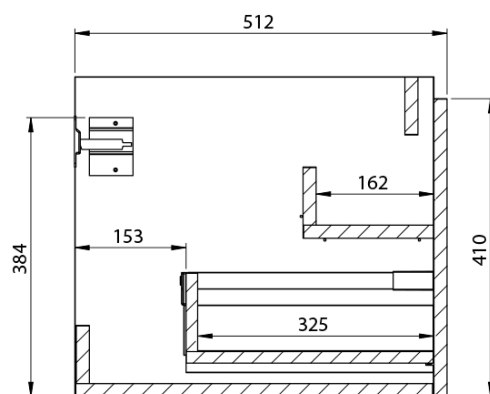

**LOREA skříňka s dvojumyvadlem 161x46x51,5cm
(70+20+70cm), dub alabama/bílá mat**

Objednací kód: LE070-2231-09

Základní informace

Značka: Sapho
Série: LOREA

Rozměry

Šířka: 1610 mm
Výška: 460 mm
Hloubka: 515 mm

Parametry

Barva: Bílá, Hnědá
Dekor: Dub Alabama
Jiné barevné provedení: Dle vzorníku
Materiál: MDF/lamino
Instalace: Závěsné na stěnu
Typ skříňky: Zásuvky
Typ umyvadla: Dvojumyvadlo
Výbava: Tiché a plynulé zavírání
Hmotnost / ks: 88.3473 kg
Balení: 4 ks
Záruka: 2 roky

LOREA skříňka s dvojumyvadlem 161x46x51,5cm
(70+20+70cm), dub alabama/bílá mat

 SAPHO

Technický list

LOREA skříňka s dvojumyvadle 161x46x51,5cm
(70+20+70cm), dub alabama/bílá mat

LOREA skříňka s dvojumyvadlem 161x46x51,5cm
(70+20+70cm), dub alabama/bílá mat