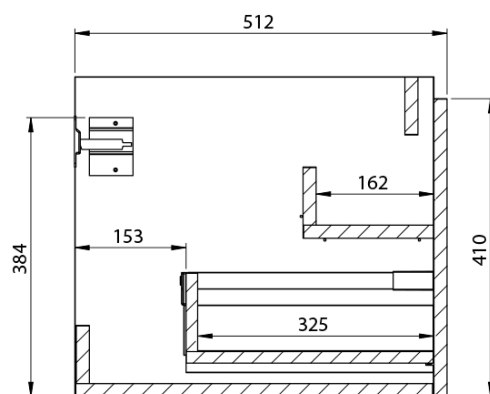

**LOREA skříňka s dvojumyvadlem 161x46x51,5cm
(70+20+70cm), dub alabama/bílá mat**

Objednací kód: LE070-2231-09

Základní informace

Značka: Sapho
Série: LOREA

Rozměry

Šířka: 1610 mm
Výška: 460 mm
Hloubka: 515 mm

Parametry

Barva: Hnědá
Dekor: Dub Alabama
Jiné barevné provedení: Dle vzorníku
Materiál: MDF/lamino
Instalace: Závěsné na stěnu
Typ skříňky: Zásuvky
Typ umyvadla: Dvojumyvadlo
Výbava: Tiché a plynulé zavírání
Hmotnost / ks: 88.347 kg
Balení: 4 ks
Záruka: 2 roky

Technický list

LOREA skříňka s dvojumyvadlem 161x46x51,5cm
(70+20+70cm), dub alabama/bílá mat

LOREA skříňka s dvojumyvadlem 161x46x51,5cm
(70+20+70cm), dub alabama/bílá mat