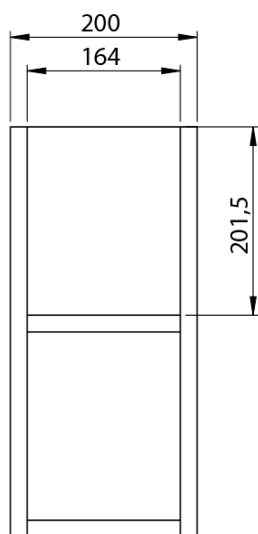

**LOREA skříňka s dvojumyvadlem 161x46x51,5cm
(70+20+70cm), dub alabama/bílá mat**

Objednací kód: LE070-2231-09

Základní informace

Značka: Sapho
Série: LOREA

Rozměry

Šířka: 1610 mm
Výška: 460 mm
Hloubka: 515 mm

Parametry

Barva: Bílá, Hnědá
Dekor: Dub Alabama
Jiné barevné provedení: Dle vzorníku
Materiál: MDF/lamino
Instalace: Závěsné na stěnu
Typ skříňky: Zásuvky
Typ umyvadla: Dvojumyvadlo
Výbava: Tiché a plynulé zavírání
Hmotnost / ks: 88.3473 kg
Balení: 4 ks
Záruka: 2 roky

Technický list

LOREA skříňka s dvojumyvadle 161x46x51,5cm
(70+20+70cm), dub alabama/bílá mat

LOREA skříňka s dvojumyvadlem 161x46x51,5cm
(70+20+70cm), dub alabama/bílá mat