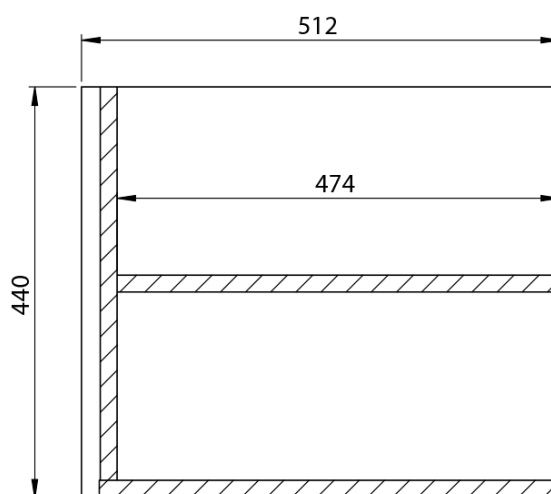

**LOREA skříňka s dvojumyvadlem 161x46x51,5cm
(70+20+70cm), dub alabama/bílá mat**

Objednací kód: LE070-2231-09

Základní informace

Značka: Sapho
Série: LOREA

Rozměry

Šířka: 1610 mm
Výška: 460 mm
Hloubka: 515 mm

Parametry

Barva: Bílá, Hnědá
Dekor: Dub Alabama
Jiné barevné provedení: Dle vzorníku
Materiál: MDF/lamino
Instalace: Závěsné na stěnu
Typ skříňky: Zásuvky
Typ umyvadla: Dvojumyvadlo
Výbava: Tiché a plynulé zavírání
Hmotnost / ks: 88.3473 kg
Balení: 4 ks
Záruka: 2 roky

Technický list

LOREA skříňka s dvojumyvadle 161x46x51,5cm
(70+20+70cm), dub alabama/bílá mat

LOREA skříňka s dvojumyvadlem 161x46x51,5cm
(70+20+70cm), dub alabama/bílá mat