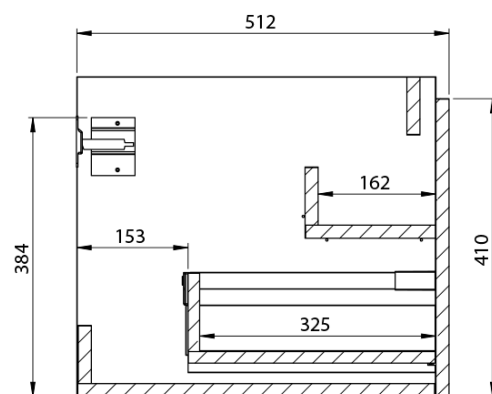

**LOREA skříňka s dvojumyvadlem 161x46x51,5cm
(70+20+70cm), dub alabama/bílá mat**

Objednací kód: LE070-2231-09

Základní informace

Značka: Sapho
Série: LOREA

Rozměry

Šířka: 1610 mm
Výška: 460 mm
Hloubka: 515 mm

Parametry

Barva: Bílá, Hnědá
Dekor: Dub Alabama
Jiné barevné provedení: Dle vzorníku
Materiál: MDF/lamino
Instalace: Závěsné na stěnu
Typ skříňky: Zásuvky
Typ umyvadla: Dvojumyvadlo
Výbava: Tiché a plynulé zavírání
Hmotnost / ks: 88.3473 kg
Balení: 4 ks
Záruka: 2 roky

Technický list

LOREA skříňka s dvojumyvadle 161x46x51,5cm
(70+20+70cm), dub alabama/bílá mat

LOREA skříňka s dvojumyvadlem 161x46x51,5cm
(70+20+70cm), dub alabama/bílá mat