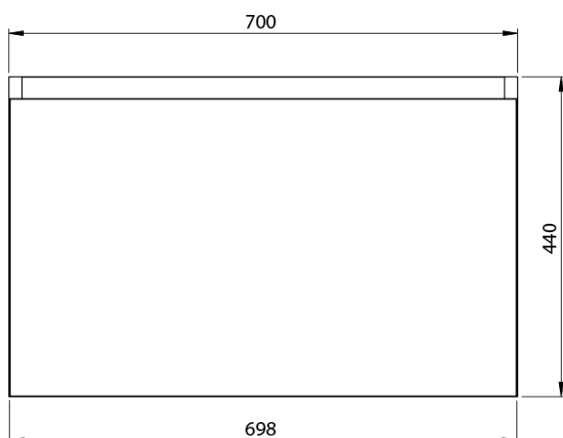

**LOREA skříňka s dvojumyvadlem 161x46x51,5cm
(70+20+70cm), dub alabama/bílá mat**

Objednací kód: LE070-2231-09

Základní informace

Značka: Sapho
Série: LOREA

Rozměry

Šířka: 1610 mm
Výška: 460 mm
Hloubka: 515 mm

Parametry

Barva: Bílá, Hnědá
Dekor: Dub Alabama
Jiné barevné provedení: Dle vzorníku
Materiál: MDF/lamino
Instalace: Závěsné na stěnu
Typ skříňky: Zásuvky
Typ umyvadla: Dvojumyvadlo
Výbava: Tiché a plynulé zavírání
Hmotnost / ks: 88.3473 kg
Balení: 4 ks
Záruka: 2 roky

Technický list

LOREA skříňka s dvojumyvadle 161x46x51,5cm
(70+20+70cm), dub alabama/bílá mat

LOREA skříňka s dvojumyvadlem 161x46x51,5cm
(70+20+70cm), dub alabama/bílá mat