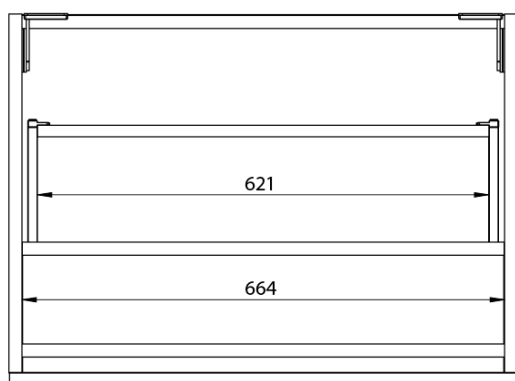

**LOREA skříňka s dvojumyvadlem 161x46x51,5cm
(70+20+70cm), dub alabama/bílá mat**

Objednací kód: LE070-2231-09

Základní informace

Značka: Sapho
Série: LOREA

Rozměry

Šířka: 1610 mm
Výška: 460 mm
Hloubka: 515 mm

Parametry

Barva: Bílá, Hnědá
Dekor: Dub Alabama
Jiné barevné provedení: Dle vzorníku
Materiál: MDF/lamino
Instalace: Závěsné na stěnu
Typ skříňky: Zásuvky
Typ umyvadla: Dvojumyvadlo
Výbava: Tiché a plynulé zavírání
Hmotnost / ks: 88.3473 kg
Balení: 4 ks
Záruka: 2 roky

LOREA skříňka s dvojumyvadlem 161x46x51,5cm
(70+20+70cm), dub alabama/bílá mat

 SAPHO

Technický list

LOREA skříňka s dvojumyvadle 161x46x51,5cm
(70+20+70cm), dub alabama/bílá mat

LOREA skříňka s dvojumyvadlem 161x46x51,5cm
(70+20+70cm), dub alabama/bílá mat