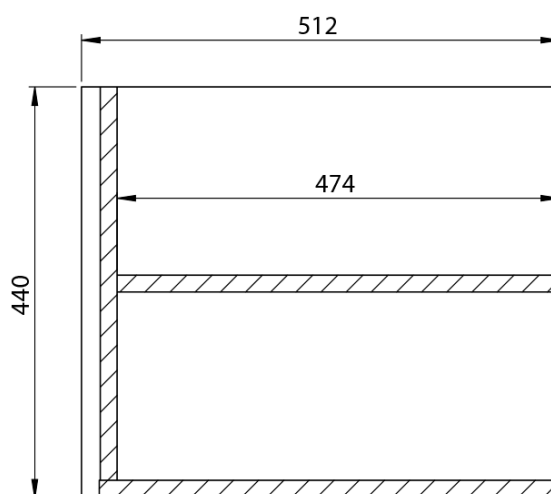

**LOREA skříňka 160x46x51,5cm (70+20+70cm), dub
alabama/bílá mat**

Objednací kód: LE070-2231-09

Základní informace

Značka: Sapho
Série: LOREA

Rozměry

Šířka: 1610 mm
Výška: 460 mm
Hloubka: 515 mm

Parametry

Záruka: 2 roky
Hmotnost / ks: 62.347 kg
Balení: 3 ks
Barva: Hnědá
Dekor: Dub Alabama
Jiné barevné provedení: Dle vzorníku
Materiál: MDF/lamino
Instalace: Závěsné na stěnu
Typ skříňky: Zásuvky
Typ umyvadla: Dvojumyvadlo
Výbava: Tiché a plynulé zavírání
Balení neobsahuje: Umyvadlo

Technický list

LOREA skříňka 160x46x51,5cm (70+20+70cm), dub
alabama/bílá mat

LOREA skříňka 160x46x51,5cm (70+20+70cm), dub
alabama/bílá mat