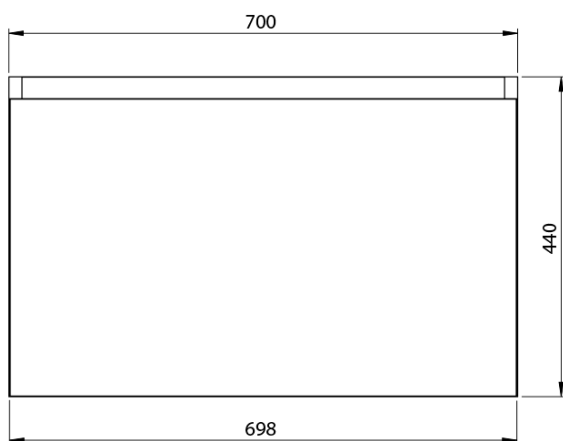

**LOREA skříňka s dvojumyvadlem 161x46x51,5cm
(70+20+70cm), dub alabama/bílá mat**

Objednací kód: LE070-2231-09

Základní informace

Značka: Sapho
Série: LOREA

Rozměry

Šířka: 1610 mm
Výška: 460 mm
Hloubka: 515 mm

Parametry

Barva: Bílá, Hnědá
Dekor: Dub Alabama
Jiné barevné provedení: Dle vzorníku
Materiál: MDF/lamino
Instalace: Závěsné na stěnu
Typ skříňky: Zásuvky
Typ umyvadla: Dvojumyvadlo
Výbava: Tiché a plynulé zavírání
Hmotnost / ks: 88.3473 kg
Balení: 4 ks
Záruka: 2 roky

LOREA skříňka s dvojumyvadlem 161x46x51,5cm
(70+20+70cm), dub alabama/bílá mat

 SAPHO

Technický list

LOREA skříňka s dvojumyvadle 161x46x51,5cm
(70+20+70cm), dub alabama/bílá mat

LOREA skříňka s dvojumyvadlem 161x46x51,5cm
(70+20+70cm), dub alabama/bílá mat