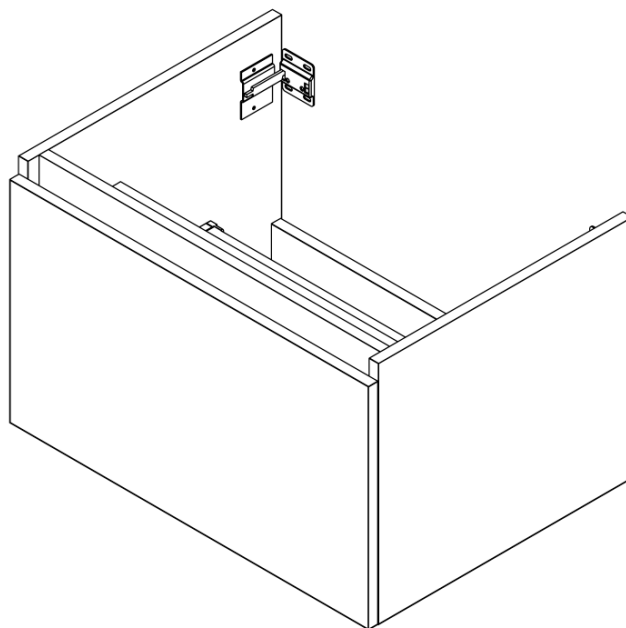

**LOREA skříňka 160x46x51,5cm (70+20+70cm), dub
alabama/bílá mat**

Objednací kód: LE070-2231-09

Základní informace

Značka: Sapho
Série: LOREA

Rozměry

Šířka: 1610 mm
Výška: 460 mm
Hloubka: 515 mm

Parametry

Záruka: 2 roky
Hmotnost / ks: 62.347 kg
Balení: 3 ks
Barva: Hnědá
Dekor: Dub Alabama
Jiné barevné provedení: Dle vzorníku
Materiál: MDF/lamino
Instalace: Závěsné na stěnu
Typ skříňky: Zásuvky
Typ umyvadla: Dvojumyvadlo
Výbava: Tiché a plynulé zavírání
Balení neobsahuje: Umyvadlo

Technický list

LOREA skříňka 160x46x51,5cm (70+20+70cm), dub
alabama/bílá mat

LOREA skříňka 160x46x51,5cm (70+20+70cm), dub
alabama/bílá mat