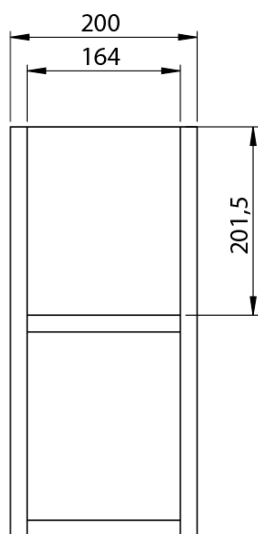

**LOREA skříňka 160x46x51,5cm (70+20+70cm), dub
alabama/bílá mat**

Objednací kód: LE070-2231-09

Základní informace

Značka: Sapho
Série: LOREA

Rozměry

Šířka: 1610 mm
Výška: 460 mm
Hloubka: 515 mm

Parametry

Záruka: 2 roky
Hmotnost / ks: 62.347 kg
Balení: 3 ks
Barva: Hnědá
Dekor: Dub Alabama
Jiné barevné provedení: Dle vzorníku
Materiál: MDF/lamino
Instalace: Závěsné na stěnu
Typ skříňky: Zásuvky
Typ umyvadla: Dvojumyvadlo
Výbava: Tiché a plynulé zavírání
Balení neobsahuje: Umyvadlo

Technický list

LOREA skříňka 160x46x51,5cm (70+20+70cm), dub
alabama/bílá mat

LOREA skříňka 160x46x51,5cm (70+20+70cm), dub
alabama/bílá mat