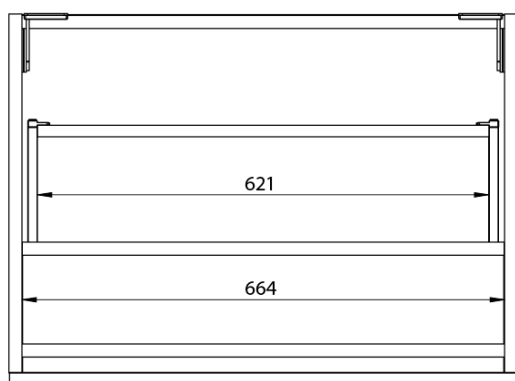

**LOREA skříňka s dvojumyvadlem 161x46x51,5cm
(70+20+70cm), dub alabama/bílá mat**

Objednací kód: LE070-2231-09

Základní informace

Značka: Sapho
Série: LOREA

Rozměry

Šířka: 1610 mm
Výška: 460 mm
Hloubka: 515 mm

Parametry

Barva: Hnědá
Dekor: Dub Alabama
Jiné barevné provedení: Dle vzorníku
Materiál: MDF/lamino
Instalace: Závěsné na stěnu
Typ skříňky: Zásuvky
Typ umyvadla: Dvojumyvadlo
Výbava: Tiché a plynulé zavírání
Hmotnost / ks: 88.347 kg
Balení: 4 ks
Záruka: 2 roky

Technický list

LOREA skříňka s dvojumyvadlem 161x46x51,5cm
(70+20+70cm), dub alabama/bílá mat

LOREA skříňka s dvojumyvadlem 161x46x51,5cm
(70+20+70cm), dub alabama/bílá mat