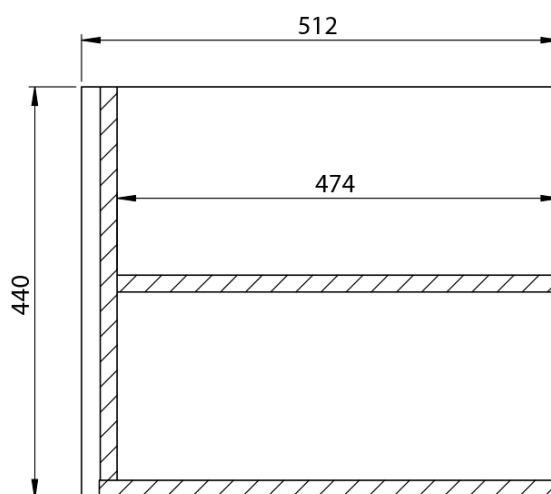

**LOREA skříňka s dvojumyvadlem 161x46x51,5cm
(70+20+70cm), dub alabama/bílá mat**

Objednací kód: LE070-2231-09

Základní informace

Značka: Sapho
Série: LOREA

Rozměry

Šířka: 1610 mm
Výška: 460 mm
Hloubka: 515 mm

Parametry

Barva: Bílá, Hnědá
Dekor: Dub Alabama
Jiné barevné provedení: Dle vzorníku
Materiál: MDF/lamino
Instalace: Závěsné na stěnu
Typ skříňky: Zásuvky
Typ umyvadla: Dvojumyvadlo
Výbava: Tiché a plynulé zavírání
Hmotnost / ks: 88.3473 kg
Balení: 4 ks
Záruka: 2 roky

LOREA skříňka s dvojumyvadlem 161x46x51,5cm
(70+20+70cm), dub alabama/bílá mat

 SAPHO

Technický list

LOREA skříňka s dvojumyvadle 161x46x51,5cm
(70+20+70cm), dub alabama/bílá mat

LOREA skříňka s dvojumyvadlem 161x46x51,5cm
(70+20+70cm), dub alabama/bílá mat