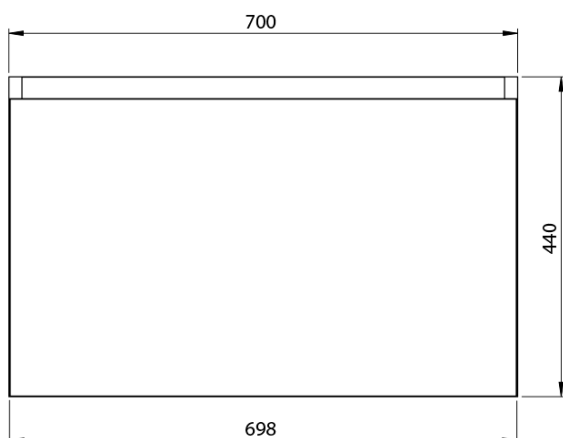

**LOREA skříňka s dvojumyvadlem 161x46x51,5cm
(70+20+70cm), dub alabama/bílá mat**

Objednací kód: LE070-2231-08

Základní informace

Značka: Sapho
Série: LOREA

Rozměry

Šířka: 1610 mm
Výška: 460 mm
Hloubka: 515 mm

Parametry

Barva: Hnědá
Dekor: Dub Alabama
Jiné barevné provedení: Dle vzorníku
Materiál: MDF/lamino
Instalace: Závěsné na stěnu
Typ skříňky: Zásuvky
Typ umyvadla: Dvojumyvadlo
Výbava: Tiché a plynulé zavírání
Hmotnost / ks: 88.347 kg
Balení: 4 ks
Záruka: 2 roky

Technický list

LOREA skříňka s dvojumyvadlem 161x46x51,5cm
(70+20+70cm), dub alabama/bílá mat

LOREA skříňka s dvojumyvadlem 161x46x51,5cm
(70+20+70cm), dub alabama/bílá mat