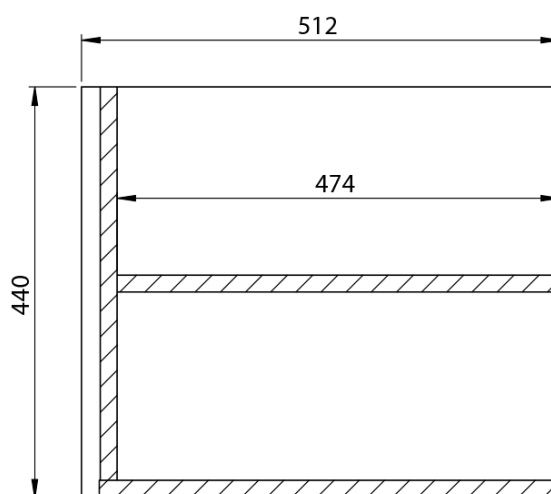

**LOREA skříňka s dvojumyvadlem 161x46x51,5cm  
(70+20+70cm), dub alabama/bílá mat**

**Objednací kód:** LE070-2231-08

**Základní informace**

**Značka:** Sapho  
**Série:** LOREA

**Rozměry**

**Šířka:** 1610 mm  
**Výška:** 460 mm  
**Hloubka:** 515 mm

**Parametry**

**Barva:** Bílá, Hnědá  
**Dekor:** Dub Alabama  
**Jiné barevné provedení:** Dle vzorníku  
**Materiál:** MDF/lamino  
**Instalace:** Závěsné na stěnu  
**Typ skříňky:** Zásuvky  
**Typ umyvadla:** Dvojumyvadlo  
**Výbava:** Tiché a plynulé zavírání  
**Hmotnost / ks:** 88.3473 kg  
**Balení:** 4 ks  
**Záruka:** 2 roky

## Technický list

LOREA skříňka s dvojumyvadlem 161x46x51,5cm  
(70+20+70cm), dub alabama/bílá mat

LOREA skříňka s dvojumyvadlem 161x46x51,5cm  
(70+20+70cm), dub alabama/bílá mat