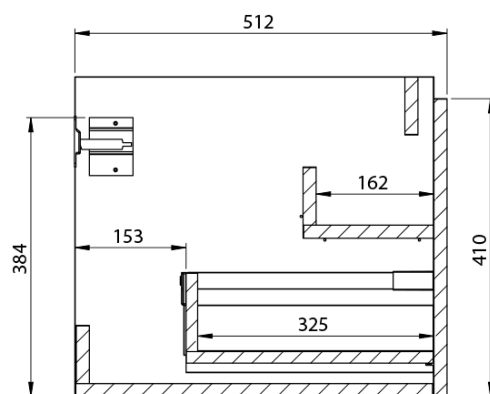

**LOREA skříňka s dvojumyvadlem 161x46x51,5cm
(70+20+70cm), dub alabama/bílá mat**

Objednací kód: LE070-2231-08

Základní informace

Značka: Sapho
Série: LOREA

Rozměry

Šířka: 1610 mm
Výška: 460 mm
Hloubka: 515 mm

Parametry

Barva: Bílá, Hnědá
Dekor: Dub Alabama
Jiné barevné provedení: Dle vzorníku
Materiál: MDF/lamino
Instalace: Závěsné na stěnu
Typ skříňky: Zásuvky
Typ umyvadla: Dvojumyvadlo
Výbava: Tiché a plynulé zavírání
Hmotnost / ks: 88.3473 kg
Balení: 4 ks
Záruka: 2 roky

Technický list

LOREA skříňka s dvojumyvadlem 161x46x51,5cm
(70+20+70cm), dub alabama/bílá mat

LOREA skříňka s dvojumyvadlem 161x46x51,5cm
(70+20+70cm), dub alabama/bílá mat