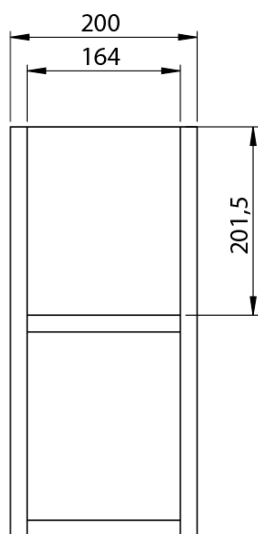

**LOREA skříňka 160x46x51,5cm (70+20+70cm), dub
alabama/bílá mat**

Objednací kód: LE070-2231-08

Základní informace

Značka: Sapho
Série: LOREA

Rozměry

Šířka: 1610 mm
Výška: 460 mm
Hloubka: 515 mm

Parametry

Záruka: 2 roky
Hmotnost / ks: 62.347 kg
Balení: 3 ks
Barva: Hnědá
Dekor: Dub Alabama
Jiné barevné provedení: Dle vzorníku
Materiál: MDF/lamino
Instalace: Závěsné na stěnu
Typ skříňky: Zásuvky
Typ umyvadla: Dvojumyvadlo
Výbava: Tiché a plynulé zavírání
Balení neobsahuje: Umyvadlo

Technický list

LOREA skříňka 160x46x51,5cm (70+20+70cm), dub
alabama/bílá mat

LOREA skříňka 160x46x51,5cm (70+20+70cm), dub
alabama/bílá mat