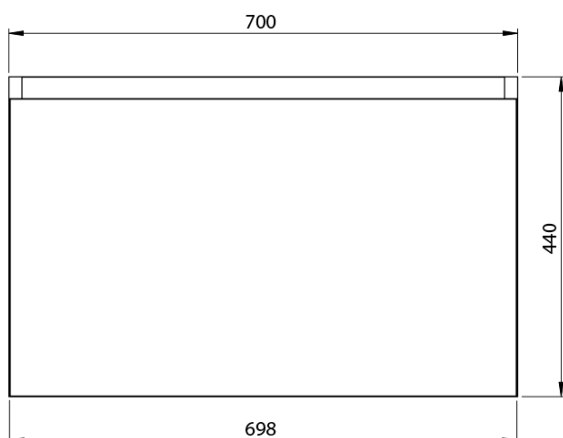

**LOREA skříňka s dvojumyvadlem 161x46x51,5cm
(70+20+70cm), dub alabama/bílá mat**

Objednací kód: LE070-2231-08

Základní informace

Značka: Sapho
Série: LOREA

Rozměry

Šířka: 1610 mm
Výška: 460 mm
Hloubka: 515 mm

Parametry

Barva: Bílá, Hnědá
Dekor: Dub Alabama
Jiné barevné provedení: Dle vzorníku
Materiál: MDF/lamino
Instalace: Závěsné na stěnu
Typ skříňky: Zásuvky
Typ umyvadla: Dvojumyvadlo
Výbava: Tiché a plynulé zavírání
Hmotnost / ks: 88.3473 kg
Balení: 4 ks
Záruka: 2 roky

Technický list

LOREA skříňka s dvojumyvadlem 161x46x51,5cm
(70+20+70cm), dub alabama/bílá mat

LOREA skříňka s dvojumyvadlem 161x46x51,5cm
(70+20+70cm), dub alabama/bílá mat