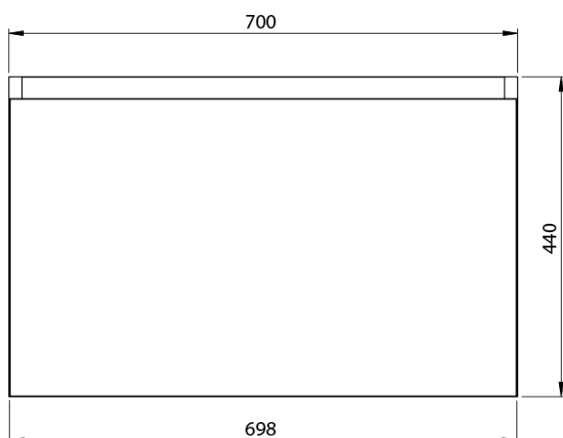

**LOREA skříňka s dvojumyvadlem 161x46x51,5cm  
(70+20+70cm), dub alabama/bílá mat**

**Objednací kód:** LE070-2231-08

**Základní informace**

**Značka:** Sapho  
**Série:** LOREA

**Rozměry**

**Šířka:** 1610 mm  
**Výška:** 460 mm  
**Hloubka:** 515 mm

**Parametry**

**Barva:** Bílá, Hnědá  
**Dekor:** Dub Alabama  
**Jiné barevné provedení:** Dle vzorníku  
**Materiál:** MDF/lamino  
**Instalace:** Závěsné na stěnu  
**Typ skříňky:** Zásuvky  
**Typ umyvadla:** Dvojumyvadlo  
**Výbava:** Tiché a plynulé zavírání  
**Hmotnost / ks:** 88.3473 kg  
**Balení:** 4 ks  
**Záruka:** 2 roky

## Technický list

LOREA skříňka s dvojumyvadlem 161x46x51,5cm  
(70+20+70cm), dub alabama/bílá mat

LOREA skříňka s dvojumyvadlem 161x46x51,5cm  
(70+20+70cm), dub alabama/bílá mat