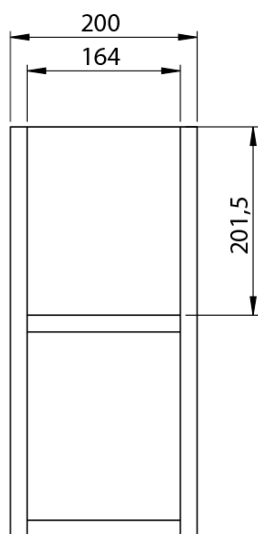

**LOREA skříňka s dvojumyvadlem 161x46x51,5cm
(70+20+70cm), dub alabama/bílá mat**

Objednací kód: LE070-2231-08

Základní informace

Značka: Sapho
Série: LOREA

Rozměry

Šířka: 1610 mm
Výška: 460 mm
Hloubka: 515 mm

Parametry

Barva: Bílá, Hnědá
Dekor: Dub Alabama
Jiné barevné provedení: Dle vzorníku
Materiál: MDF/lamino
Instalace: Závěsné na stěnu
Typ skříňky: Zásuvky
Typ umyvadla: Dvojumyvadlo
Výbava: Tiché a plynulé zavírání
Hmotnost / ks: 88.3473 kg
Balení: 4 ks
Záruka: 2 roky

Technický list

LOREA skříňka s dvojumyvadlem 161x46x51,5cm
(70+20+70cm), dub alabama/bílá mat

LOREA skříňka s dvojumyvadlem 161x46x51,5cm
(70+20+70cm), dub alabama/bílá mat