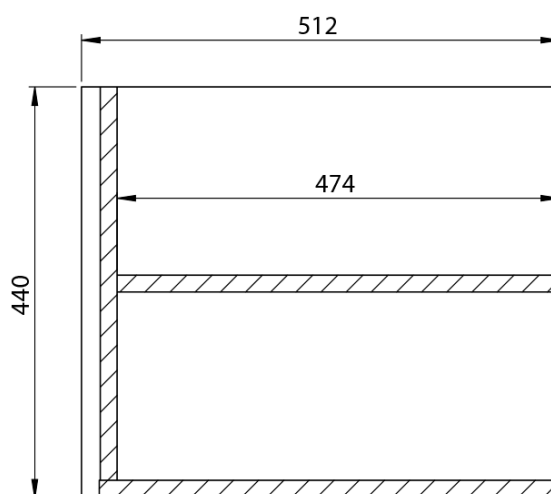

**LOREA skříňka 160x46x51,5cm (70+20+70cm), dub
alabama/bílá mat**

Objednací kód: LE070-2231-08

Základní informace

Značka: Sapho
Série: LOREA

Rozměry

Šířka: 1610 mm
Výška: 460 mm
Hloubka: 515 mm

Parametry

Záruka: 2 roky
Hmotnost / ks: 62.347 kg
Balení: 3 ks
Barva: Hnědá
Dekor: Dub Alabama
Jiné barevné provedení: Dle vzorníku
Materiál: MDF/lamino
Instalace: Závěsné na stěnu
Typ skříňky: Zásuvky
Typ umyvadla: Dvojumyvadlo
Výbava: Tiché a plynulé zavírání
Balení neobsahuje: Umyvadlo

Technický list

LOREA skříňka 160x46x51,5cm (70+20+70cm), dub
alabama/bílá mat

LOREA skříňka 160x46x51,5cm (70+20+70cm), dub
alabama/bílá mat