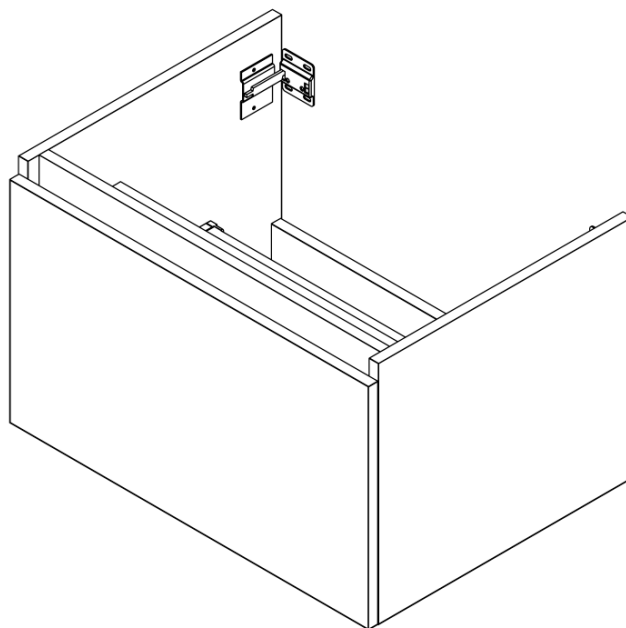

**LOREA skříňka 160x46x51,5cm (70+20+70cm), dub
alabama/bílá mat**

Objednací kód: LE070-2231-08

Základní informace

Značka: Sapho
Série: LOREA

Rozměry

Šířka: 1610 mm
Výška: 460 mm
Hloubka: 515 mm

Parametry

Záruka: 2 roky
Hmotnost / ks: 62.347 kg
Balení: 3 ks
Barva: Hnědá
Dekor: Dub Alabama
Jiné barevné provedení: Dle vzorníku
Materiál: MDF/lamino
Instalace: Závěsné na stěnu
Typ skříňky: Zásuvky
Typ umyvadla: Dvojumyvadlo
Výbava: Tiché a plynulé zavírání
Balení neobsahuje: Umyvadlo

Technický list

LOREA skříňka 160x46x51,5cm (70+20+70cm), dub
alabama/bílá mat

LOREA skříňka 160x46x51,5cm (70+20+70cm), dub
alabama/bílá mat