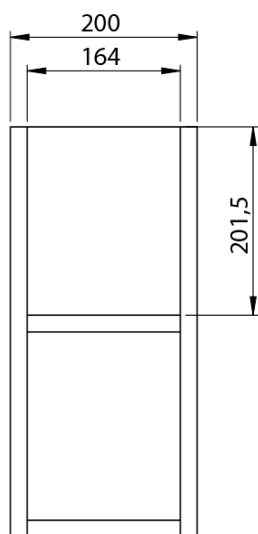

**LOREA skříňka s dvojumyvadlem 161x46x51,5cm  
(70+20+70cm), dub alabama/bílá mat**

**Objednací kód:** LE070-2231-08

**Základní informace**

**Značka:** Sapho  
**Série:** LOREA

**Rozměry**

**Šířka:** 1610 mm  
**Výška:** 460 mm  
**Hloubka:** 515 mm

**Parametry**

**Barva:** Bílá, Hnědá  
**Dekor:** Dub Alabama  
**Jiné barevné provedení:** Dle vzorníku  
**Materiál:** MDF/lamino  
**Instalace:** Závěsné na stěnu  
**Typ skříňky:** Zásuvky  
**Typ umyvadla:** Dvojumyvadlo  
**Výbava:** Tiché a plynulé zavírání  
**Hmotnost / ks:** 88.3473 kg  
**Balení:** 4 ks  
**Záruka:** 2 roky

## Technický list

LOREA skříňka s dvojumyvadlem 161x46x51,5cm  
(70+20+70cm), dub alabama/bílá mat

LOREA skříňka s dvojumyvadlem 161x46x51,5cm  
(70+20+70cm), dub alabama/bílá mat