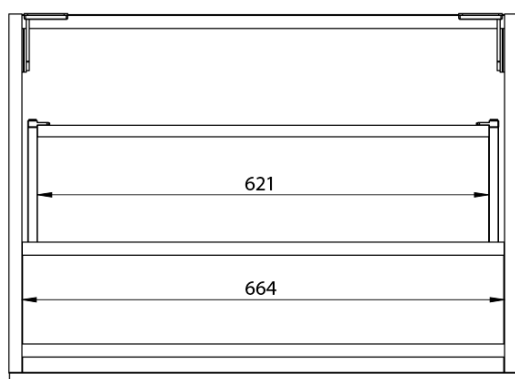

**LOREA skříňka s dvojumyvadlem 161x46x51,5cm
(70+20+70cm), dub alabama/bílá mat**

Objednací kód: LE070-2231-08

Základní informace

Značka: Sapho
Série: LOREA

Rozměry

Šířka: 1610 mm
Výška: 460 mm
Hloubka: 515 mm

Parametry

Barva: Bílá, Hnědá
Dekor: Dub Alabama
Jiné barevné provedení: Dle vzorníku
Materiál: MDF/lamino
Instalace: Závěsné na stěnu
Typ skříňky: Zásuvky
Typ umyvadla: Dvojumyvadlo
Výbava: Tiché a plynulé zavírání
Hmotnost / ks: 88.3473 kg
Balení: 4 ks
Záruka: 2 roky

Technický list

LOREA skříňka s dvojumyvadlem 161x46x51,5cm
(70+20+70cm), dub alabama/bílá mat

LOREA skříňka s dvojumyvadlem 161x46x51,5cm
(70+20+70cm), dub alabama/bílá mat