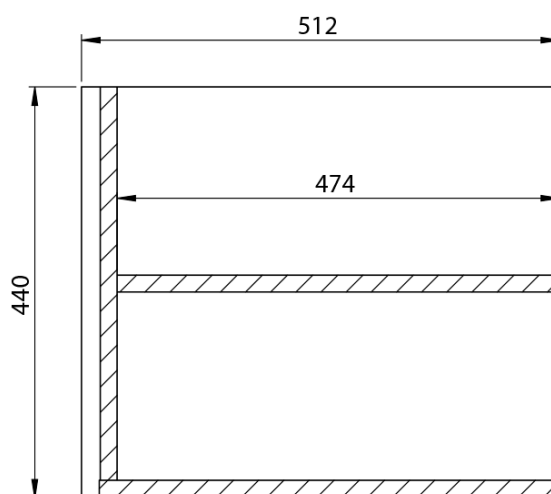

**LOREA skříňka s dvojumyvadlem 161x46x51,5cm
(70+20+70cm), dub alabama/bílá mat**

Objednací kód: LE070-2231-08

Základní informace

Značka: Sapho
Série: LOREA

Rozměry

Šířka: 1610 mm
Výška: 460 mm
Hloubka: 515 mm

Parametry

Barva: Bílá, Hnědá
Dekor: Dub Alabama
Jiné barevné provedení: Dle vzorníku
Materiál: MDF/lamino
Instalace: Závěsné na stěnu
Typ skříňky: Zásuvky
Typ umyvadla: Dvojumyvadlo
Výbava: Tiché a plynulé zavírání
Hmotnost / ks: 88.3473 kg
Balení: 4 ks
Záruka: 2 roky

Technický list

LOREA skříňka s dvojumyvadlem 161x46x51,5cm
(70+20+70cm), dub alabama/bílá mat

LOREA skříňka s dvojumyvadlem 161x46x51,5cm
(70+20+70cm), dub alabama/bílá mat