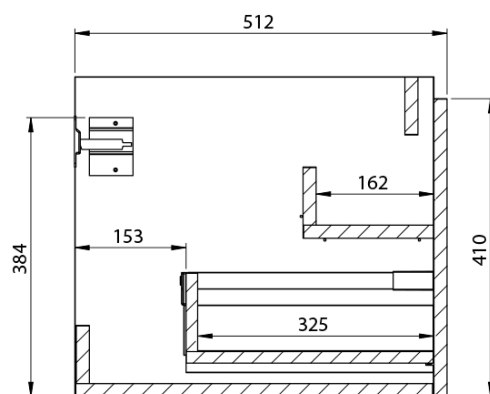

**LOREA skříňka s dvojumyvadlem 161x46x51,5cm
(70+20+70cm), dub alabama/bílá mat**

Objednací kód: LE070-2231-08

Základní informace

Značka: Sapho
Série: LOREA

Rozměry

Šířka: 1610 mm
Výška: 460 mm
Hloubka: 515 mm

Parametry

Barva: Hnědá
Dekor: Dub Alabama
Jiné barevné provedení: Dle vzorníku
Materiál: MDF/lamino
Instalace: Závěsné na stěnu
Typ skříňky: Zásuvky
Typ umyvadla: Dvojumyvadlo
Výbava: Tiché a plynulé zavírání
Hmotnost / ks: 88.347 kg
Balení: 4 ks
Záruka: 2 roky

Technický list

LOREA skříňka s dvojumyvadlem 161x46x51,5cm
(70+20+70cm), dub alabama/bílá mat

LOREA skříňka s dvojumyvadlem 161x46x51,5cm
(70+20+70cm), dub alabama/bílá mat