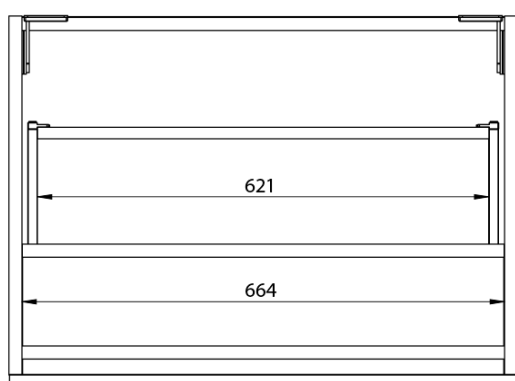

**LOREA skříňka s dvojumyvadlem 161x46x51,5cm
(70+20+70cm), dub alabama/bílá mat**

Objednací kód: LE070-2231-08

Základní informace

Značka: Sapho
Série: LOREA

Rozměry

Šířka: 1610 mm
Výška: 460 mm
Hloubka: 515 mm

Parametry

Barva: Hnědá
Dekor: Dub Alabama
Jiné barevné provedení: Dle vzorníku
Materiál: MDF/lamino
Instalace: Závěsné na stěnu
Typ skříňky: Zásuvky
Typ umyvadla: Dvojumyvadlo
Výbava: Tiché a plynulé zavírání
Hmotnost / ks: 88.347 kg
Balení: 4 ks
Záruka: 2 roky

Technický list

LOREA skříňka s dvojumyvadlem 161x46x51,5cm
(70+20+70cm), dub alabama/bílá mat

LOREA skříňka s dvojumyvadlem 161x46x51,5cm
(70+20+70cm), dub alabama/bílá mat