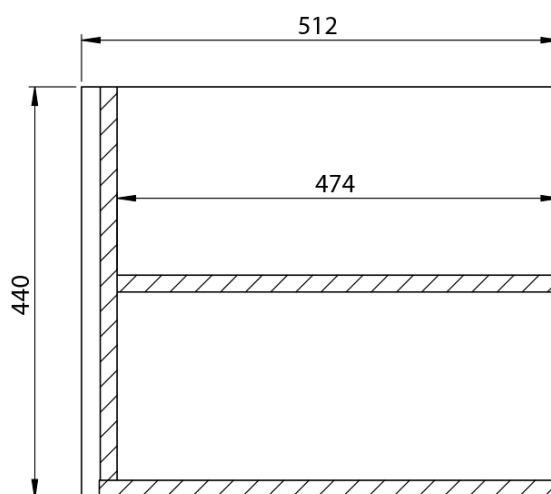

**LOREA skříňka s dvojumyvadlem 161x46x51,5cm
(70+20+70cm), dub alabama/bílá mat**

Objednací kód: LE070-2231-08

Základní informace

Značka: Sapho
Série: LOREA

Rozměry

Šířka: 1610 mm
Výška: 460 mm
Hloubka: 515 mm

Parametry

Barva: Hnědá
Dekor: Dub Alabama
Jiné barevné provedení: Dle vzorníku
Materiál: MDF/lamino
Instalace: Závěsné na stěnu
Typ skříňky: Zásuvky
Typ umyvadla: Dvojumyvadlo
Výbava: Tiché a plynulé zavírání
Hmotnost / ks: 88.347 kg
Balení: 4 ks
Záruka: 2 roky

Technický list

LOREA skříňka s dvojumyvadlem 161x46x51,5cm
(70+20+70cm), dub alabama/bílá mat

LOREA skříňka s dvojumyvadlem 161x46x51,5cm
(70+20+70cm), dub alabama/bílá mat