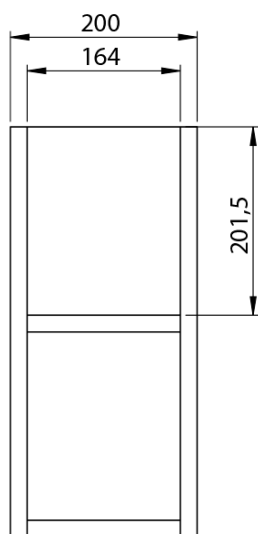

**LOREA skříňka s dvojumyvadlem 161x46x51,5cm
(70+20+70cm), dub alabama/bílá mat**

Objednací kód: LE070-2231-08

Základní informace

Značka: Sapho
Série: LOREA

Rozměry

Šířka: 1610 mm
Výška: 460 mm
Hloubka: 515 mm

Parametry

Barva: Hnědá
Dekor: Dub Alabama
Jiné barevné provedení: Dle vzorníku
Materiál: MDF/lamino
Instalace: Závěsné na stěnu
Typ skříňky: Zásuvky
Typ umyvadla: Dvojumyvadlo
Výbava: Tiché a plynulé zavírání
Hmotnost / ks: 88.347 kg
Balení: 4 ks
Záruka: 2 roky

Technický list

LOREA skříňka s dvojumyvadlem 161x46x51,5cm
(70+20+70cm), dub alabama/bílá mat

LOREA skříňka s dvojumyvadlem 161x46x51,5cm
(70+20+70cm), dub alabama/bílá mat