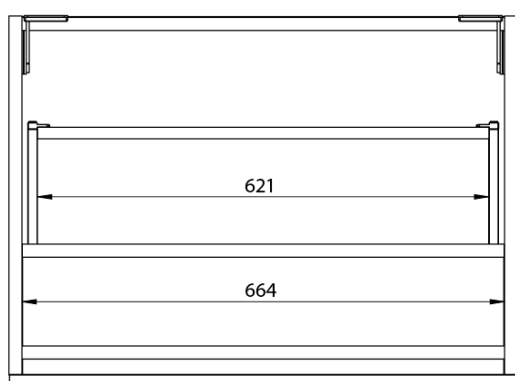

**LOREA skříňka s dvojumyvadlem 161x46x51,5cm  
(70+20+70cm), dub alabama/bílá mat**

**Objednací kód:** LE070-2231-08

**Základní informace**

**Značka:** Sapho  
**Série:** LOREA

**Rozměry**

**Šířka:** 1610 mm  
**Výška:** 460 mm  
**Hloubka:** 515 mm

**Parametry**

**Barva:** Bílá, Hnědá  
**Dekor:** Dub Alabama  
**Jiné barevné provedení:** Dle vzorníku  
**Materiál:** MDF/lamino  
**Instalace:** Závěsné na stěnu  
**Typ skříňky:** Zásuvky  
**Typ umyvadla:** Dvojumyvadlo  
**Výbava:** Tiché a plynulé zavírání  
**Hmotnost / ks:** 88.3473 kg  
**Balení:** 4 ks  
**Záruka:** 2 roky

## Technický list

LOREA skříňka s dvojumyvadlem 161x46x51,5cm  
(70+20+70cm), dub alabama/bílá mat

LOREA skříňka s dvojumyvadlem 161x46x51,5cm  
(70+20+70cm), dub alabama/bílá mat