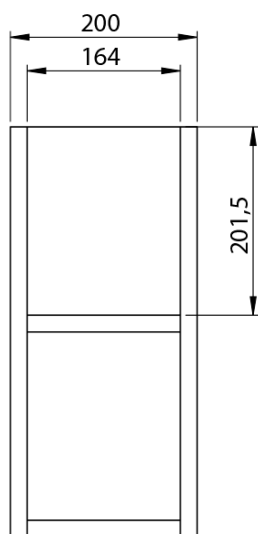

**LOREA skříňka s dvojumyvadlem 161x46x51,5cm  
(70+20+70cm), bílá mat**

**Objednací kód:** LE070-3131-07

**Základní informace**

**Značka:** Sapho  
**Série:** LOREA

**Rozměry**

**Šířka:** 1610 mm  
**Výška:** 460 mm  
**Hloubka:** 515 mm

**Parametry**

**Barva:** Bílá mat  
**Jiné barevné provedení:** Dle vzorníku  
**Materiál:** MDF/lamino  
**Instalace:** Závěsné na stěnu  
**Typ skříňky:** Zásuvky  
**Typ umyvadla:** Dvojumyvadlo  
**Výbava:** Tiché a plynulé zavírání  
**Hmotnost / ks:** 88.3473 kg  
**Balení:** 4 ks  
**Záruka:** 2 roky

LOREA skříňka s dvojumyvadlem 161x46x51,5cm  
(70+20+70cm), bílá mat

Technický list

LOREA skříňka s dvojumyvadlem 161x46x51,5cm  
(70+20+70cm), bílá mat

LOREA skříňka s dvojumyvadlem 161x46x51,5cm  
(70+20+70cm), bílá mat