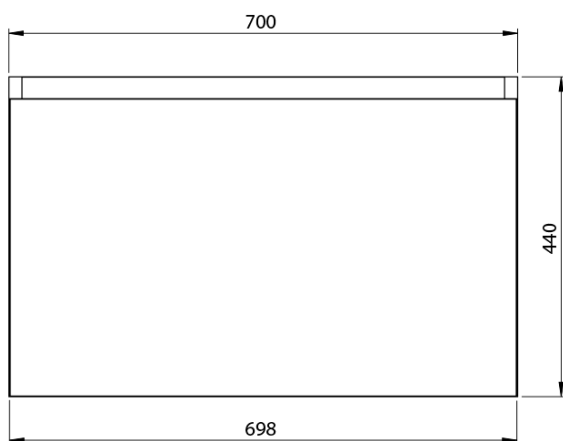

**LOREA skříňka s dvojumyvadlem 161x46x51,5cm  
(70+20+70cm), bílá mat**

**Objednací kód:** LE070-3131-07

**Základní informace**

**Značka:** Sapho  
**Série:** LOREA

**Rozměry**

**Šířka:** 1610 mm  
**Výška:** 460 mm  
**Hloubka:** 515 mm

**Parametry**

**Barva:** Bílá mat  
**Jiné barevné provedení:** Dle vzorníku  
**Materiál:** MDF/lamino  
**Instalace:** Závěsné na stěnu  
**Typ skříňky:** Zásuvky  
**Typ umyvadla:** Dvojumyvadlo  
**Výbava:** Tiché a plynulé zavírání  
**Hmotnost / ks:** 88.3473 kg  
**Balení:** 4 ks  
**Záruka:** 2 roky

LOREA skříňka s dvojumyvadlem 161x46x51,5cm  
(70+20+70cm), bílá mat

Technický list

LOREA skříňka s dvojumyvadlem 161x46x51,5cm  
(70+20+70cm), bílá mat

LOREA skříňka s dvojumyvadlem 161x46x51,5cm  
(70+20+70cm), bílá mat