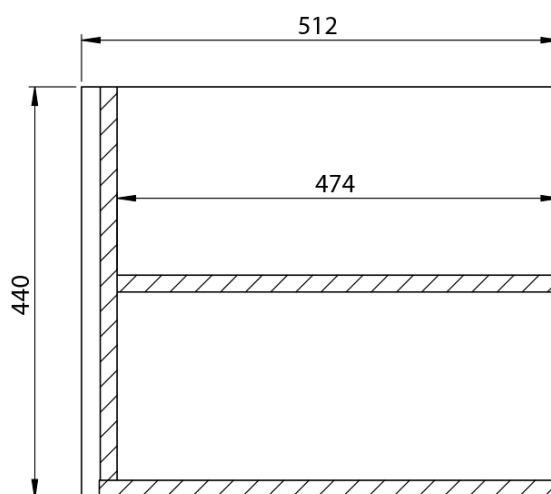

**LOREA skříňka s dvojumyvadlem 161x46x51,5cm  
(70+20+70cm), bílá mat**

**Objednací kód:** LE070-3131-07

**Základní informace**

**Značka:** Sapho  
**Série:** LOREA

**Rozměry**

**Šířka:** 1610 mm  
**Výška:** 460 mm  
**Hloubka:** 515 mm

**Parametry**

**Barva:** Bílá mat  
**Jiné barevné provedení:** Dle vzorníku  
**Materiál:** MDF/lamino  
**Instalace:** Závěsné na stěnu  
**Typ skříňky:** Zásuvky  
**Typ umyvadla:** Dvojumyvadlo  
**Výbava:** Tiché a plynulé zavírání  
**Hmotnost / ks:** 88.3473 kg  
**Balení:** 4 ks  
**Záruka:** 2 roky

LOREA skříňka s dvojumyvadlem 161x46x51,5cm  
(70+20+70cm), bílá mat

Technický list

LOREA skříňka s dvojumyvadlem 161x46x51,5cm  
(70+20+70cm), bílá mat

LOREA skříňka s dvojumyvadlem 161x46x51,5cm  
(70+20+70cm), bílá mat