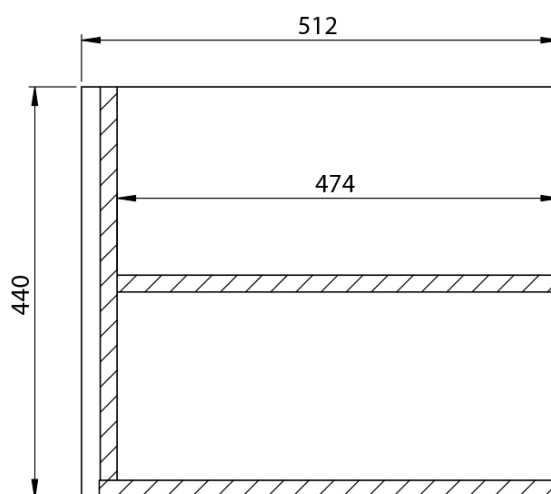

**LOREA skříňka s dvojumyvadlem 161x46x51,5cm
(70+20+70cm), bílá mat**

Objednací kód: LE070-3131-07

Základní informace

Značka: Sapho
Série: LOREA

Rozměry

Šířka: 1610 mm
Výška: 460 mm
Hloubka: 515 mm

Parametry

Barva: Bílá mat
Jiné barevné provedení: Dle vzorníku
Materiál: MDF/lamino
Instalace: Závěsné na stěnu
Typ skříňky: Zásuvky
Typ umyvadla: Dvojumyvadlo
Výbava: Tiché a plynulé zavírání
Hmotnost / ks: 88.3473 kg
Balení: 4 ks
Záruka: 2 roky

LOREA skříňka s dvojumyvadlem 161x46x51,5cm
(70+20+70cm), bílá mat

Technický list

LOREA skříňka s dvojumyvadle 161x46x51,5cm
(70+20+70cm), bílá mat

LOREA skříňka s dvojumyvadlem 161x46x51,5cm
(70+20+70cm), bílá mat