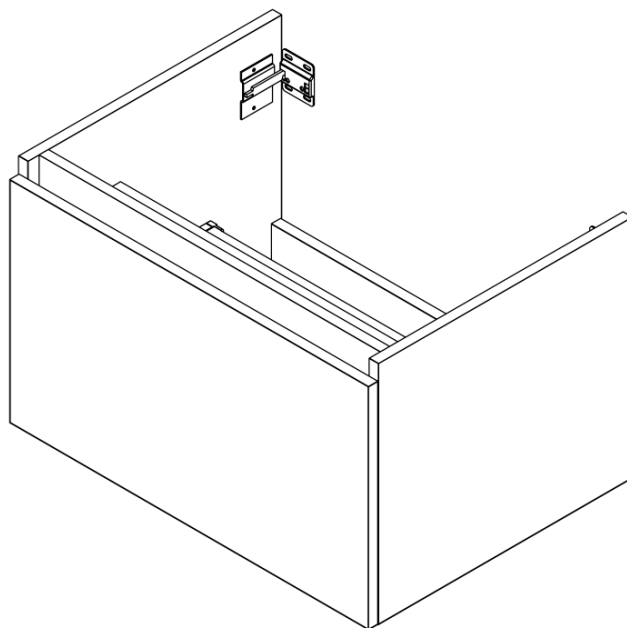

**LOREA skříňka s dvojumyvadlem 161x46x51,5cm  
(70+20+70cm), bílá mat**

**Objednací kód:** LE070-3131-07

**Základní informace**

**Značka:** Sapho  
**Série:** LOREA

**Rozměry**

**Šířka:** 1610 mm  
**Výška:** 460 mm  
**Hloubka:** 515 mm

**Parametry**

**Barva:** Bílá mat  
**Jiné barevné provedení:** Dle vzorníku  
**Materiál:** MDF/lamino  
**Instalace:** Závěsné na stěnu  
**Typ skříňky:** Zásuvky  
**Typ umyvadla:** Dvojumyvadlo  
**Výbava:** Tiché a plynulé zavírání  
**Hmotnost / ks:** 88.3473 kg  
**Balení:** 4 ks  
**Záruka:** 2 roky

LOREA skříňka s dvojumyvadlem 161x46x51,5cm  
(70+20+70cm), bílá mat

Technický list

LOREA skříňka s dvojumyvadlem 161x46x51,5cm  
(70+20+70cm), bílá mat

LOREA skříňka s dvojumyvadlem 161x46x51,5cm  
(70+20+70cm), bílá mat