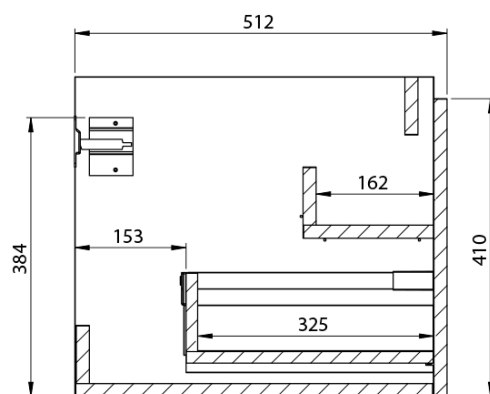

**LOREA skříňka s dvojumyvadlem 161x46x51,5cm  
(70+20+70cm), bílá mat**

**Objednací kód:** LE070-3131-07

**Základní informace**

**Značka:** Sapho  
**Série:** LOREA

**Rozměry**

**Šířka:** 1610 mm  
**Výška:** 460 mm  
**Hloubka:** 515 mm

**Parametry**

**Barva:** Bílá mat  
**Jiné barevné provedení:** Dle vzorníku  
**Materiál:** MDF/lamino  
**Instalace:** Závěsné na stěnu  
**Typ skříňky:** Zásuvky  
**Typ umyvadla:** Dvojumyvadlo  
**Výbava:** Tiché a plynulé zavírání  
**Hmotnost / ks:** 88.3473 kg  
**Balení:** 4 ks  
**Záruka:** 2 roky

LOREA skříňka s dvojumyvadlem 161x46x51,5cm  
(70+20+70cm), bílá mat

Technický list

LOREA skříňka s dvojumyvadlem 161x46x51,5cm  
(70+20+70cm), bílá mat

LOREA skříňka s dvojumyvadlem 161x46x51,5cm  
(70+20+70cm), bílá mat