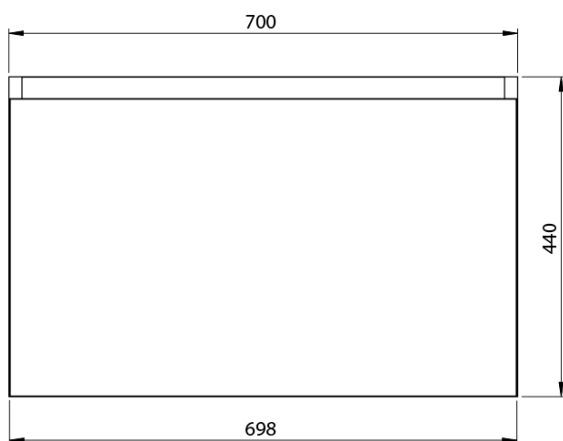

**LOREA skříňka s dvojumyvadlem 161x46x51,5cm
(70+20+70cm), bílá mat**

Objednací kód: LE070-3131-07

Základní informace

Značka: Sapho
Série: LOREA

Rozměry

Šířka: 1610 mm
Výška: 460 mm
Hloubka: 515 mm

Parametry

Barva: Bílá mat
Jiné barevné provedení: Dle vzorníku
Materiál: MDF/lamino
Instalace: Závěsné na stěnu
Typ skříňky: Zásuvky
Typ umyvadla: Dvojumyvadlo
Výbava: Tiché a plynulé zavírání
Hmotnost / ks: 88.3473 kg
Balení: 4 ks
Záruka: 2 roky

LOREA skříňka s dvojumyvadlem 161x46x51,5cm
(70+20+70cm), bílá mat

Technický list

LOREA skříňka s dvojumyvadle 161x46x51,5cm
(70+20+70cm), bílá mat

LOREA skříňka s dvojumyvadlem 161x46x51,5cm
(70+20+70cm), bílá mat