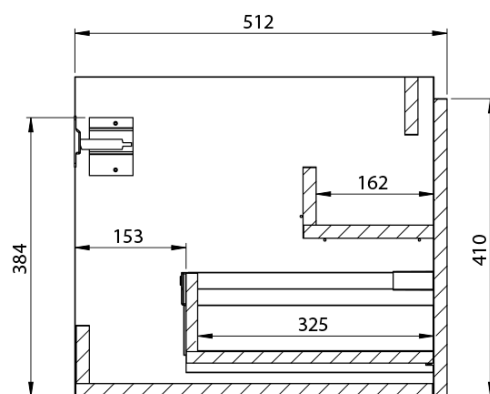

**LOREA skříňka s dvojumyvadlem 161x46x51,5cm
(70+20+70cm), bílá mat**

Objednací kód: LE070-3131-07

Základní informace

Značka: Sapho
Série: LOREA

Rozměry

Šířka: 1610 mm
Výška: 460 mm
Hloubka: 515 mm

Parametry

Barva: Bílá mat
Jiné barevné provedení: Dle vzorníku
Materiál: MDF/lamino
Instalace: Závěsné na stěnu
Typ skříňky: Zásuvky
Typ umyvadla: Dvojumyvadlo
Výbava: Tiché a plynulé zavírání
Hmotnost / ks: 88.3473 kg
Balení: 4 ks
Záruka: 2 roky

LOREA skříňka s dvojumyvadlem 161x46x51,5cm
(70+20+70cm), bílá mat

Technický list

LOREA skříňka s dvojumyvadle 161x46x51,5cm
(70+20+70cm), bílá mat

LOREA skříňka s dvojumyvadlem 161x46x51,5cm
(70+20+70cm), bílá mat