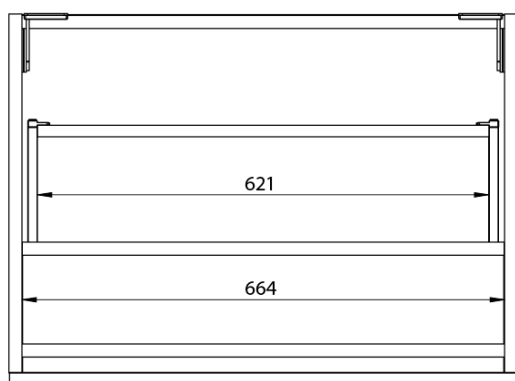

**LOREA skříňka s dvojumyvadlem 161x46x51,5cm  
(70+20+70cm), bílá mat**

**Objednací kód:** LE070-3131-07

**Základní informace**

**Značka:** Sapho  
**Série:** LOREA

**Rozměry**

**Šířka:** 1610 mm  
**Výška:** 460 mm  
**Hloubka:** 515 mm

**Parametry**

**Barva:** Bílá mat  
**Jiné barevné provedení:** Dle vzorníku  
**Materiál:** MDF/lamino  
**Instalace:** Závěsné na stěnu  
**Typ skříňky:** Zásuvky  
**Typ umyvadla:** Dvojumyvadlo  
**Výbava:** Tiché a plynulé zavírání  
**Hmotnost / ks:** 88.3473 kg  
**Balení:** 4 ks  
**Záruka:** 2 roky

LOREA skříňka s dvojumyvadlem 161x46x51,5cm  
(70+20+70cm), bílá mat

Technický list

LOREA skříňka s dvojumyvadlem 161x46x51,5cm  
(70+20+70cm), bílá mat

LOREA skříňka s dvojumyvadlem 161x46x51,5cm  
(70+20+70cm), bílá mat