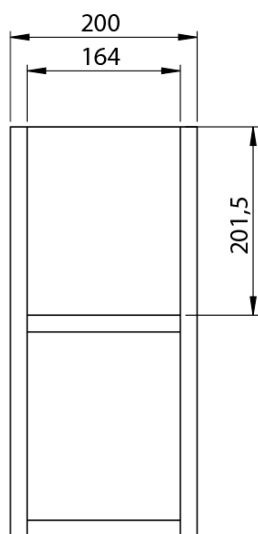

**LOREA skříňka s dvojumyvadlem 161x46x51,5cm
(70+20+70cm), bílá mat**

Objednací kód: LE070-3131-07

Základní informace

Značka: Sapho
Série: LOREA

Rozměry

Šířka: 1610 mm
Výška: 460 mm
Hloubka: 515 mm

Parametry

Barva: Bílá mat
Jiné barevné provedení: Dle vzorníku
Materiál: MDF/lamino
Instalace: Závěsné na stěnu
Typ skříňky: Zásuvky
Typ umyvadla: Dvojumyvadlo
Výbava: Tiché a plynulé zavírání
Hmotnost / ks: 88.3473 kg
Balení: 4 ks
Záruka: 2 roky

LOREA skříňka s dvojumyvadlem 161x46x51,5cm
(70+20+70cm), bílá mat

Technický list

LOREA skříňka s dvojumyvadle 161x46x51,5cm
(70+20+70cm), bílá mat

LOREA skříňka s dvojumyvadlem 161x46x51,5cm
(70+20+70cm), bílá mat