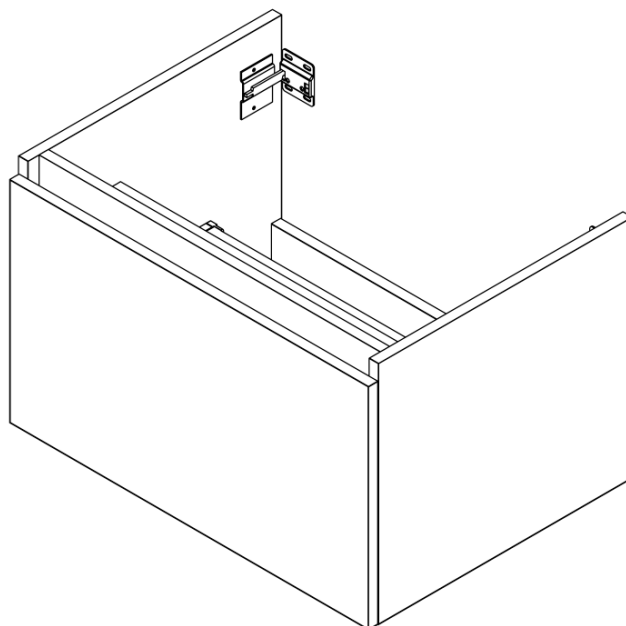

**LOREA skříňka s dvojumyvadlem 161x46x51,5cm
(70+20+70cm), bílá mat**

Objednací kód: LE070-3131-07

Základní informace

Značka: Sapho
Série: LOREA

Rozměry

Šířka: 1610 mm
Výška: 460 mm
Hloubka: 515 mm

Parametry

Barva: Bílá mat
Jiné barevné provedení: Dle vzorníku
Materiál: MDF/lamino
Instalace: Závěsné na stěnu
Typ skříňky: Zásuvky
Typ umyvadla: Dvojumyvadlo
Výbava: Tiché a plynulé zavírání
Hmotnost / ks: 88.3473 kg
Balení: 4 ks
Záruka: 2 roky

LOREA skříňka s dvojumyvadlem 161x46x51,5cm
(70+20+70cm), bílá mat

Technický list

LOREA skříňka s dvojumyvadle 161x46x51,5cm
(70+20+70cm), bílá mat

LOREA skříňka s dvojumyvadlem 161x46x51,5cm
(70+20+70cm), bílá mat