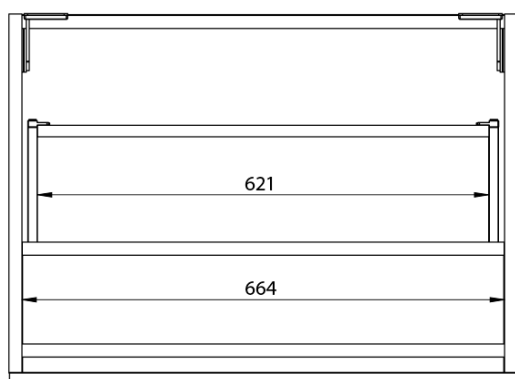

**LOREA skříňka s dvojumyvadlem 161x46x51,5cm
(70+20+70cm), bílá mat**

Objednací kód: LE070-3131-07

Základní informace

Značka: Sapho
Série: LOREA

Rozměry

Šířka: 1610 mm
Výška: 460 mm
Hloubka: 515 mm

Parametry

Barva: Bílá mat
Jiné barevné provedení: Dle vzorníku
Materiál: MDF/lamino
Instalace: Závěsné na stěnu
Typ skříňky: Zásuvky
Typ umyvadla: Dvojumyvadlo
Výbava: Tiché a plynulé zavírání
Hmotnost / ks: 88.3473 kg
Balení: 4 ks
Záruka: 2 roky

LOREA skříňka s dvojumyvadlem 161x46x51,5cm
(70+20+70cm), bílá mat

Technický list

LOREA skříňka s dvojumyvadle 161x46x51,5cm
(70+20+70cm), bílá mat

LOREA skříňka s dvojumyvadlem 161x46x51,5cm
(70+20+70cm), bílá mat