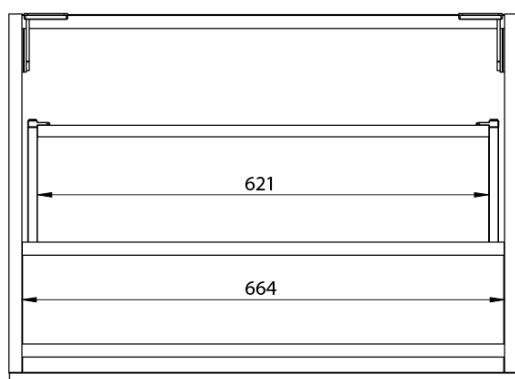

**LOREA skříňka s umyvadlem 141x46x51,5cm (70+70cm),  
pravá, dub collingwood/černá mat**

**Objednací kód:** LE070-1935-R-06

**Základní informace**

**Značka:** Sapho  
**Série:** LOREA

**Rozměry**

**Šířka:** 1410 mm  
**Výška:** 460 mm  
**Hloubka:** 515 mm

**Parametry**

**Barva:** Černá, Hnědá  
**Dekor:** Dub Collingwood  
**Jiné barevné provedení:** Dle vzorníku  
**Materiál:** MDF/lamino  
**Instalace:** Závěsné na stěnu  
**Typ skříňky:** Zásuvky  
**Typ umyvadla:** Klasické umyvadlo  
**Výbava:** Tiché a plynulé zavírání  
**Hmotnost / ks:** 75.6782 kg  
**Balení:** 3 ks  
**Záruka:** 2 roky

LOREA skříňka s umyvadlem 141x46x51,5cm (70+70cm),  
pravá, dub collingwood/černá mat

 SAPHO

## Technický list

LOREA skříňka s umyvadlem 141x46x51,5cm (70+70cm),  
pravá, dub collingwood/černá mat