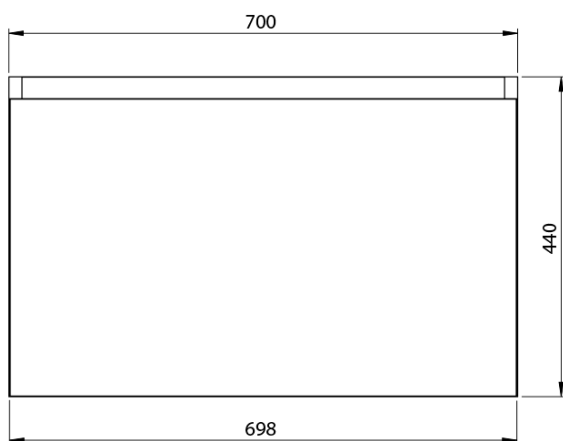

**LOREA skříňka s umyvadlem 141x46x51,5cm (70+70cm),  
pravá, dub collingwood/černá mat**

**Objednací kód:** LE070-1935-R-06

**Základní informace**

**Značka:** Sapho  
**Série:** LOREA

**Rozměry**

**Šířka:** 1410 mm  
**Výška:** 460 mm  
**Hloubka:** 515 mm

LOREA skříňka s umyvadlem 141x46x51,5cm (70+70cm),  
pravá, dub collingwood/černá mat

 SAPHO

## Technický list

LOREA skříňka s umyvadlem 141x46x51,5cm (70+70cm),  
pravá, dub collingwood/černá mat