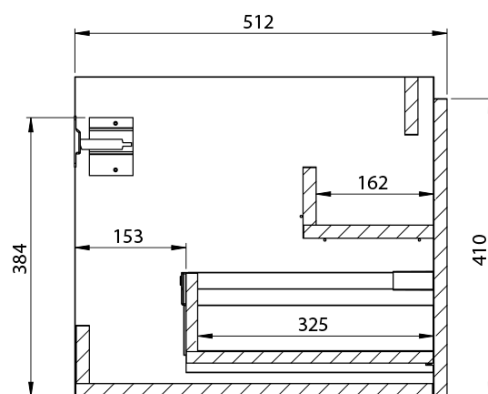

**LOREA skříňka s umyvadlem 141x46x51,5cm (70+70cm),  
pravá, dub collingwood/černá mat**

**Objednací kód:** LE070-1935-R-06

**Základní informace**

**Značka:** Sapho  
**Série:** LOREA

**Rozměry**

**Šířka:** 1410 mm  
**Výška:** 460 mm  
**Hloubka:** 515 mm

LOREA skříňka s umyvadlem 141x46x51,5cm (70+70cm),  
pravá, dub collingwood/černá mat

 SAPHO

## Technický list

LOREA skříňka s umyvadlem 141x46x51,5cm (70+70cm),  
pravá, dub collingwood/černá mat