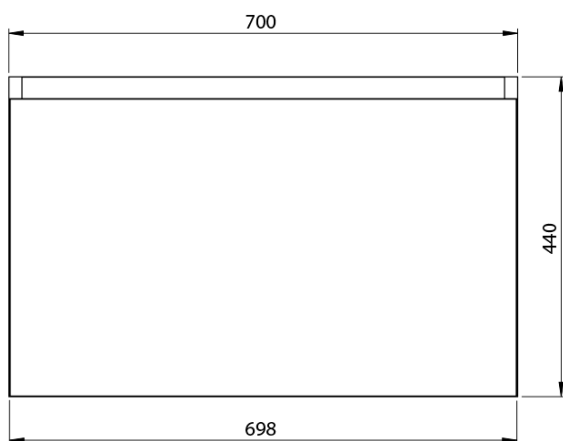

**LOREA skříňka s umyvadlem 141x46x51,5cm (70+70cm),
pravá, dub collingwood/černá mat**

Objednací kód: LE070-1935-R-06

Základní informace

Značka: Sapho
Série: LOREA

Rozměry

Šířka: 1410 mm
Výška: 460 mm
Hloubka: 515 mm

Parametry

Barva: Černá, Hnědá
Dekor: Dub Collingwood
Jiné barevné provedení: Dle vzorníku
Materiál: MDF/lamino
Instalace: Závěsné na stěnu
Typ skříňky: Zásuvky
Typ umyvadla: Klasické umyvadlo
Výbava: Tiché a plynulé zavírání
Hmotnost / ks: 75.6782 kg
Balení: 3 ks
Záruka: 2 roky

LOREA skříňka s umyvadlem 141x46x51,5cm (70+70cm),
pravá, dub collingwood/černá mat

 SAPHO

Technický list

LOREA skříňka s umyvadlem 141x46x51,5cm (70+70cm),
pravá, dub collingwood/černá mat