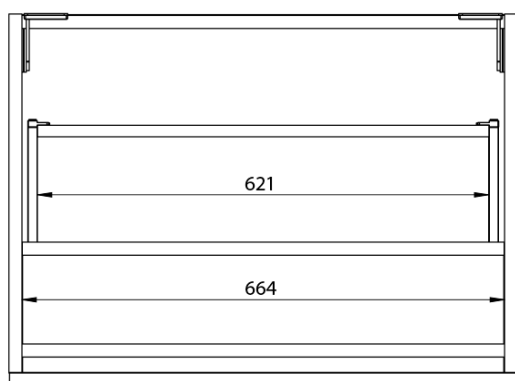

**LOREA skříňka s umyvadlem 141x46x51,5cm (70+70cm),
pravá, dub collingwood/černá mat**

Objednací kód: LE070-1935-R-06

Základní informace

Značka: Sapho
Série: LOREA

Rozměry

Šířka: 1410 mm
Výška: 460 mm
Hloubka: 515 mm

Parametry

Barva: Černá, Hnědá
Dekor: Dub Collingwood
Jiné barevné provedení: Dle vzorníku
Materiál: MDF/lamino
Instalace: Závěsné na stěnu
Typ skříňky: Zásuvky
Typ umyvadla: Klasické umyvadlo
Výbava: Tiché a plynulé zavírání
Hmotnost / ks: 75.6782 kg
Balení: 3 ks
Záruka: 2 roky

LOREA skříňka s umyvadlem 141x46x51,5cm (70+70cm),
pravá, dub collingwood/černá mat

 SAPHO

Technický list

LOREA skříňka s umyvadlem 141x46x51,5cm (70+70cm),
pravá, dub collingwood/černá mat