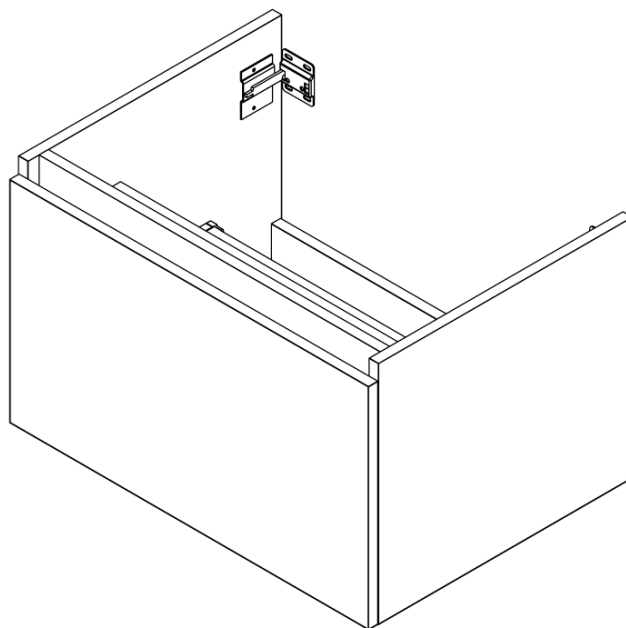

**LOREA skříňka s umyvadlem 141x46x51,5cm (70+70cm),  
pravá, dub collingwood/černá mat**

**Objednací kód:** LE070-1935-R-06

**Základní informace**

**Značka:** Sapho  
**Série:** LOREA

**Rozměry**

**Šířka:** 1410 mm  
**Výška:** 460 mm  
**Hloubka:** 515 mm

**Parametry**

**Barva:** Hnědá  
**Dekor:** Dub Collingwood  
**Jiné barevné provedení:** Dle vzorníku  
**Materiál:** MDF/lamino  
**Instalace:** Závěsné na stěnu  
**Typ skříňky:** Zásuvky  
**Typ umyvadla:** Klasické umyvadlo  
**Výbava:** Tiché a plynulé zavírání  
**Hmotnost / ks:** 75.678 kg  
**Balení:** 3 ks  
**Záruka:** 2 roky

LOREA skříňka s umyvadlem 141x46x51,5cm (70+70cm),  
pravá, dub collingwood/černá mat

 SAPHO

## Technický list

LOREA skříňka s umyvadlem 141x46x51,5cm (70+70cm),  
pravá, dub collingwood/černá mat