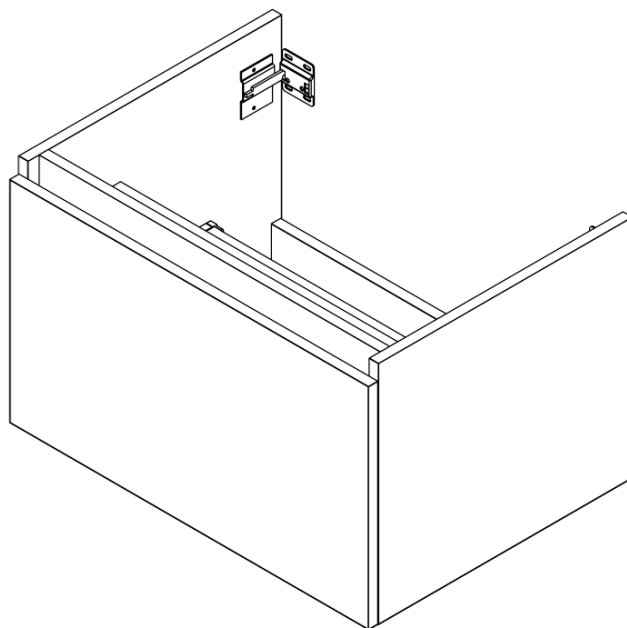

**LOREA skříňka s umyvadlem 141x46x51,5cm (70+70cm),
pravá, dub collingwood/černá mat**

Objednací kód: LE070-1935-R-06

Základní informace

Značka: Sapho
Série: LOREA

Rozměry

Šířka: 1410 mm
Výška: 460 mm
Hloubka: 515 mm

Parametry

Barva: Černá, Hnědá
Dekor: Dub Collingwood
Jiné barevné provedení: Dle vzorníku
Materiál: MDF/lamino
Instalace: Závěsné na stěnu
Typ skříňky: Zásuvky
Typ umyvadla: Klasické umyvadlo
Výbava: Tiché a plynulé zavírání
Hmotnost / ks: 75.6782 kg
Balení: 3 ks
Záruka: 2 roky

LOREA skříňka s umyvadlem 141x46x51,5cm (70+70cm),
pravá, dub collingwood/černá mat

 SAPHO

Technický list

LOREA skříňka s umyvadlem 141x46x51,5cm (70+70cm),
pravá, dub collingwood/černá mat