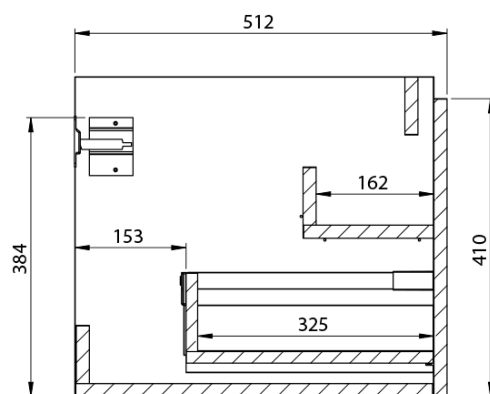

**LOREA skříňka s umyvadlem 141x46x51,5cm (70+70cm),
pravá, dub collingwood/černá mat**

Objednací kód: LE070-1935-R-06

Základní informace

Značka: Sapho
Série: LOREA

Rozměry

Šířka: 1410 mm
Výška: 460 mm
Hloubka: 515 mm

Parametry

Barva: Černá, Hnědá
Dekor: Dub Collingwood
Jiné barevné provedení: Dle vzorníku
Materiál: MDF/lamino
Instalace: Závěsné na stěnu
Typ skříňky: Zásuvky
Typ umyvadla: Klasické umyvadlo
Výbava: Tiché a plynulé zavírání
Hmotnost / ks: 75.6782 kg
Balení: 3 ks
Záruka: 2 roky

LOREA skříňka s umyvadlem 141x46x51,5cm (70+70cm),
pravá, dub collingwood/černá mat

 SAPHO

Technický list

LOREA skříňka s umyvadlem 141x46x51,5cm (70+70cm),
pravá, dub collingwood/černá mat