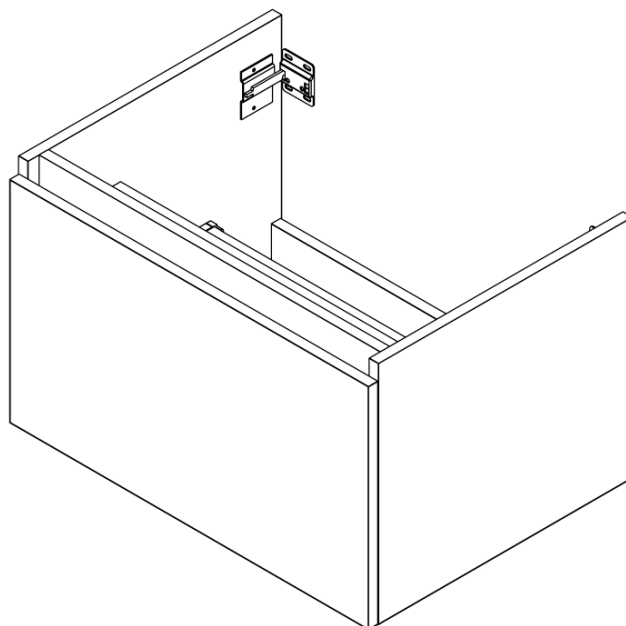

**LOREA skříňka s umyvadlem 141x46x51,5cm (70+70cm),  
pravá, dub collingwood/černá mat**

**Objednací kód:** LE070-1935-R-06

**Základní informace**

**Značka:** Sapho  
**Série:** LOREA

**Rozměry**

**Šířka:** 1410 mm  
**Výška:** 460 mm  
**Hloubka:** 515 mm

**Parametry**

**Barva:** Černá, Hnědá  
**Dekor:** Dub Collingwood  
**Jiné barevné provedení:** Dle vzorníku  
**Materiál:** MDF/lamino  
**Instalace:** Závěsné na stěnu  
**Typ skříňky:** Zásuvky  
**Typ umyvadla:** Klasické umyvadlo  
**Výbava:** Tiché a plynulé zavírání  
**Hmotnost / ks:** 75.6782 kg  
**Balení:** 3 ks  
**Záruka:** 2 roky

LOREA skříňka s umyvadlem 141x46x51,5cm (70+70cm),  
pravá, dub collingwood/černá mat

 SAPHO

## Technický list

LOREA skříňka s umyvadlem 141x46x51,5cm (70+70cm),  
pravá, dub collingwood/černá mat