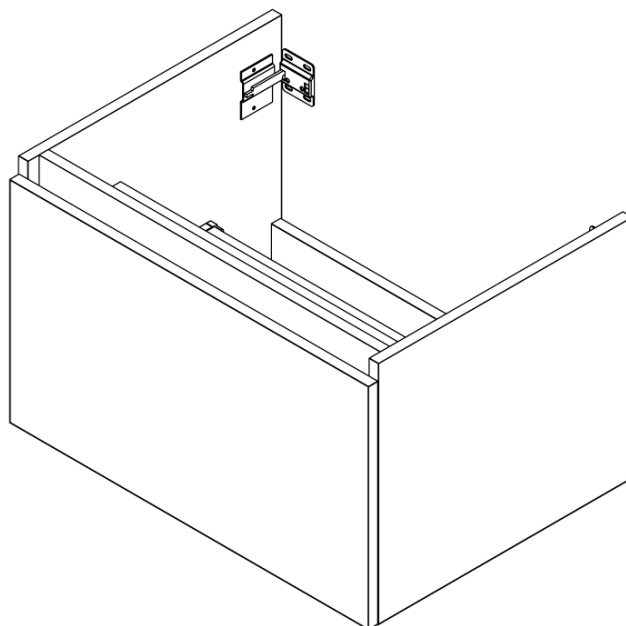

**LOREA skříňka s umyvadlem 141x46x51,5cm (70+70cm),
pravá, dub alabama/bílá mat**

Objednací kód: LE070-2231-R-05

Základní informace

Značka: Sapho
Série: LOREA

Rozměry

Šířka: 1410 mm
Výška: 460 mm
Hloubka: 515 mm

Parametry

Barva: Hnědá
Dekor: Dub Alabama
Jiné barevné provedení: Dle vzorníku
Materiál: MDF/lamino
Instalace: Závěsné na stěnu
Typ skříňky: Zásuvky
Typ umyvadla: Klasické umyvadlo
Výbava: Tiché a plynulé zavírání
Hmotnost / ks: 75.678 kg
Balení: 3 ks
Záruka: 2 roky

LOREA skříňka s umyvadlem 141x46x51,5cm (70+70cm),
pravá, dub alabama/bílá mat

 **SAPHO**

Technický list

LOREA skříňka s umyvadlem 141x46x51,5cm (70+70cm),
pravá, dub alabama/bílá mat