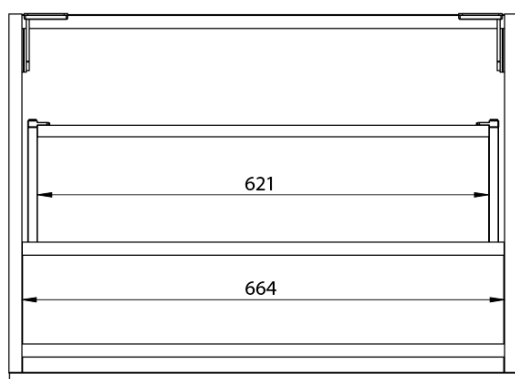

**LOREA skříňka s umyvadlem 141x46x51,5cm (70+70cm),
pravá, dub alabama/bílá mat**

Objednací kód: LE070-2231-R-05

Základní informace

Značka: Sapho
Série: LOREA

Rozměry

Šířka: 1410 mm
Výška: 460 mm
Hloubka: 515 mm

Parametry

Barva: Hnědá
Dekor: Dub Alabama
Jiné barevné provedení: Dle vzorníku
Materiál: MDF/lamino
Instalace: Závěsné na stěnu
Typ skříňky: Zásuvky
Typ umyvadla: Klasické umyvadlo
Výbava: Tiché a plynulé zavírání
Hmotnost / ks: 75.678 kg
Balení: 3 ks
Záruka: 2 roky

LOREA skříňka s umyvadlem 141x46x51,5cm (70+70cm),
pravá, dub alabama/bílá mat

 **SAPHO**

Technický list

LOREA skříňka s umyvadlem 141x46x51,5cm (70+70cm),
pravá, dub alabama/bílá mat