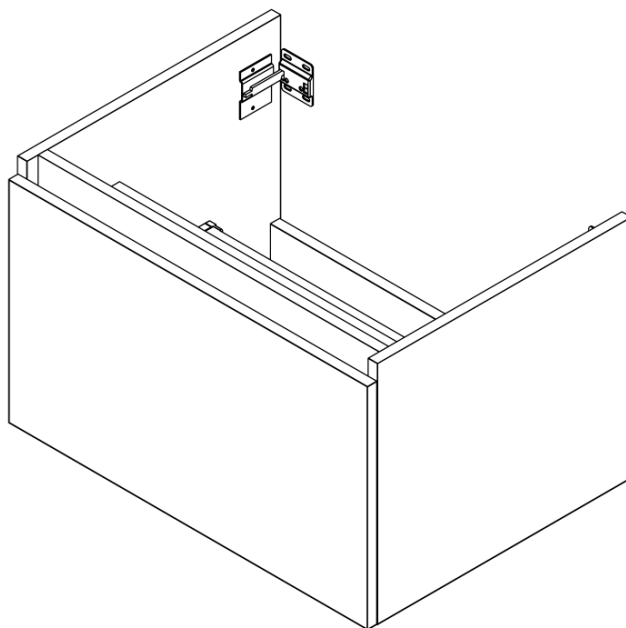

**LOREA skříňka s umyvadlem 141x46x51,5cm (70+70cm),
levá, bílá mat**

Objednací kód: LE070-3131-L-04

Základní informace

Značka: Sapho
Série: LOREA

Rozměry

Šířka: 1410 mm
Výška: 460 mm
Hloubka: 515 mm

Parametry

Barva: Bílá mat
Jiné barevné provedení: Dle vzorníku
Materiál: MDF/lamino
Instalace: Závěsné na stěnu
Typ skříňky: Zásuvky
Typ umyvadla: Klasické umyvadlo
Výbava: Tiché a plynulé zavírání
Hmotnost / ks: 75.6782 kg
Balení: 3 ks
Záruka: 2 roky

LOREA skříňka s umyvadlem 141x46x51,5cm (70+70cm),
levá, bílá mat

 **SAPHO**

Technický list

LOREA skříňka s umyvadlem 141x46x51,5cm (70+70cm),
levá, bílá mat