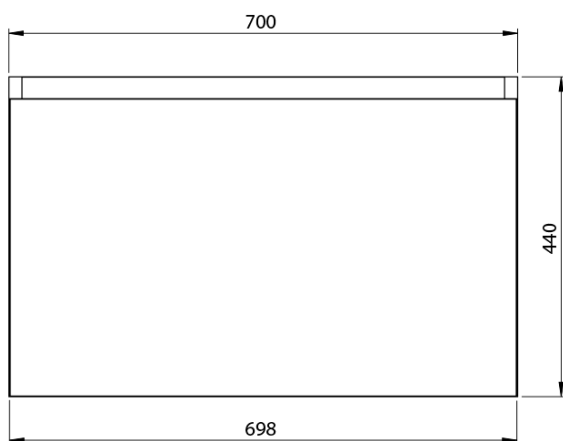

**LOREA skříňka s umyvadlem 141x46x51,5cm (70+70cm),
levá, bílá mat**

Objednací kód: LE070-3131-L-04

Základní informace

Značka: Sapho
Série: LOREA

Rozměry

Šířka: 1410 mm
Výška: 460 mm
Hloubka: 515 mm

Parametry

Barva: Bílá mat
Jiné barevné provedení: Dle vzorníku
Materiál: MDF/lamino
Instalace: Závěsné na stěnu
Typ skříňky: Zásuvky
Typ umyvadla: Klasické umyvadlo
Výbava: Tiché a plynulé zavírání
Hmotnost / ks: 75.6782 kg
Balení: 3 ks
Záruka: 2 roky

LOREA skříňka s umyvadlem 141x46x51,5cm (70+70cm),
levá, bílá mat

 **SAPHO**

Technický list

LOREA skříňka s umyvadlem 141x46x51,5cm (70+70cm),
levá, bílá mat