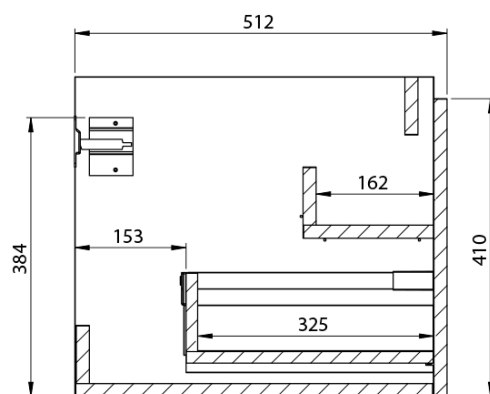

**LOREA skříňka s umyvadlem 141x46x51,5cm (70+70cm),
levá, bílá mat**

Objednací kód: LE070-3131-L-04

Základní informace

Značka: Sapho
Série: LOREA

Rozměry

Šířka: 1410 mm
Výška: 460 mm
Hloubka: 515 mm

Parametry

Barva: Bílá mat
Jiné barevné provedení: Dle vzorníku
Materiál: MDF/lamino
Instalace: Závěsné na stěnu
Typ skříňky: Zásuvky
Typ umyvadla: Klasické umyvadlo
Výbava: Tiché a plynulé zavírání
Hmotnost / ks: 75.6782 kg
Balení: 3 ks
Záruka: 2 roky

LOREA skříňka s umyvadlem 141x46x51,5cm (70+70cm),
levá, bílá mat

 **SAPHO**

Technický list

LOREA skříňka s umyvadlem 141x46x51,5cm (70+70cm),
levá, bílá mat