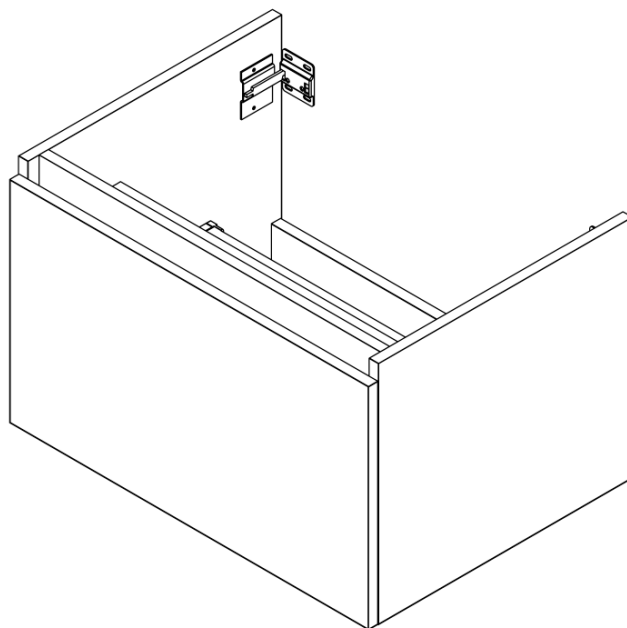

**LOREA skříňka s umyvadlem 141x46x51,5cm (70+70cm),
levá, bílá mat**

Objednací kód: LE070-3131-L-04

Základní informace

Značka: Sapho
Série: LOREA

Rozměry

Šířka: 1410 mm
Výška: 460 mm
Hloubka: 515 mm

Parametry

Barva: Bílá mat
Jiné barevné provedení: Dle vzorníku
Materiál: MDF/lamino
Instalace: Závěsné na stěnu
Typ skříňky: Zásuvky
Typ umyvadla: Klasické umyvadlo
Výbava: Tiché a plynulé zavírání
Hmotnost / ks: 75.6782 kg
Balení: 3 ks
Záruka: 2 roky

LOREA skříňka s umyvadlem 141x46x51,5cm (70+70cm),
levá, bílá mat

 **SAPHO**

Technický list

LOREA skříňka s umyvadlem 141x46x51,5cm (70+70cm),
levá, bílá mat