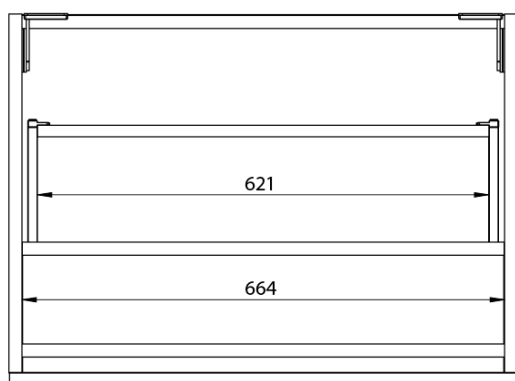

**LOREA skříňka s umyvadlem 141x46x51,5cm (70+70cm),
levá, bílá mat**

Objednací kód: LE070-3131-L-04

Základní informace

Značka: Sapho
Série: LOREA

Rozměry

Šířka: 1410 mm
Výška: 460 mm
Hloubka: 515 mm

Parametry

Barva: Bílá mat
Jiné barevné provedení: Dle vzorníku
Materiál: MDF/lamino
Instalace: Závěsné na stěnu
Typ skříňky: Zásuvky
Typ umyvadla: Klasické umyvadlo
Výbava: Tiché a plynulé zavírání
Hmotnost / ks: 75.6782 kg
Balení: 3 ks
Záruka: 2 roky

LOREA skříňka s umyvadlem 141x46x51,5cm (70+70cm),
levá, bílá mat

 **SAPHO**

Technický list

LOREA skříňka s umyvadlem 141x46x51,5cm (70+70cm),
levá, bílá mat